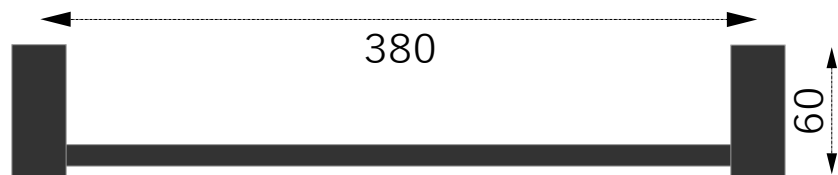

## DESIGN

minimalista

**PRATA POLIDO**  
CÓD:1030OR.PRPL.040

**PRATA ESCOVADO**  
CÓD:1030OR.PRES.040

**PRETO FOSCO**  
CÓD:1030OR.PTFC.040

**\*TAMANHO PERSONALIZÁVEL**