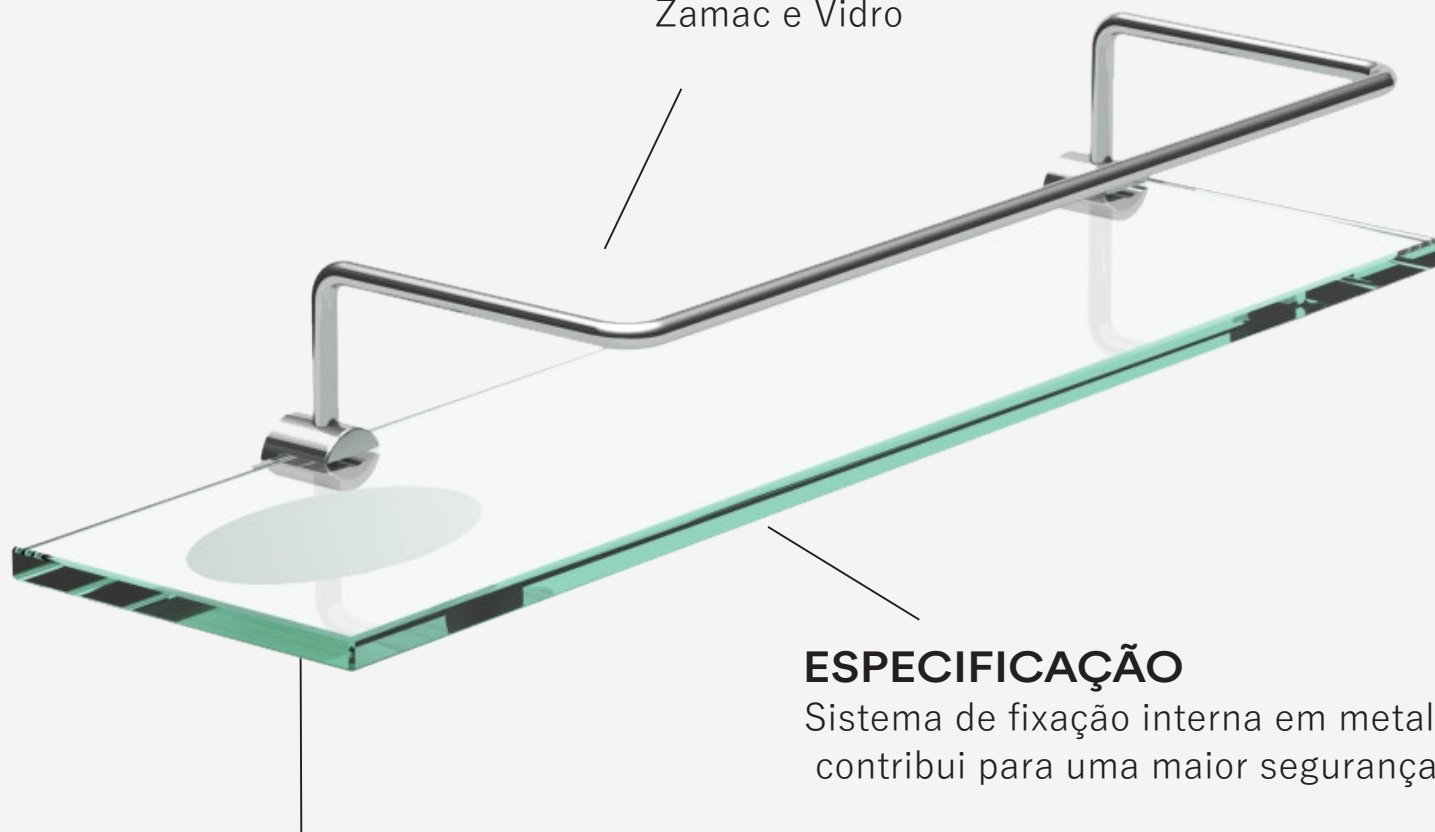

## INSTALAÇÃO

Em banheiros, cozinhas, lavabos, escritórios e outros  
Fácil e rápida

## DESIGN

minimalista

**PRATA POLIDO**  
CÓD:1054OR.PRPL

**PRATA ESCOVADO**  
CÓD:1054OR.PRES

**PRETO FOSCO**  
CÓD:1054OR.PTFC

## MATERIAL

Zamac e Vidro

Prateleira c/ Proteção e Saboneteira

## ESPECIFICAÇÃO

Sistema de fixação interna em metal que contribui para uma maior segurança