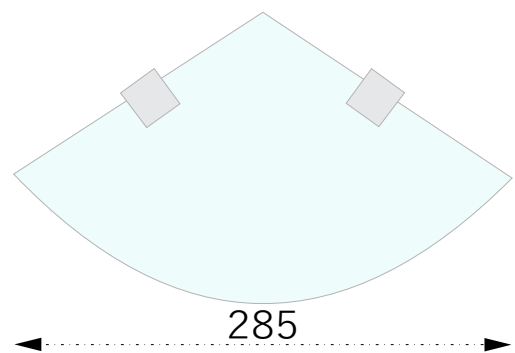

# TROIA

Prateleira de Canto

**PRATA POLIDO**  
CÓD:1057TR.PRPL

**PRATA ESCOVADO**  
CÓD:1057TR.PRES

**PRETO FOSCO**  
CÓD:1057TR.PTFC