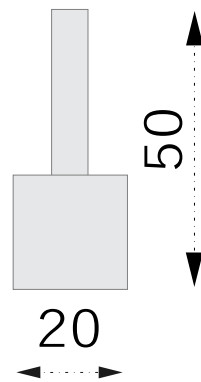

# TROIA

Cabide

**PRATA POLIDO**  
CÓD:1010TR.PRPL

**PRATA ESCOVADO**  
CÓD:1010TR.PRES

**PRETO FOSCO**  
CÓD:1010TR.PTFC