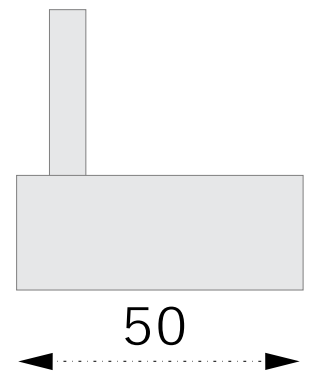

# TROIA

Cabide

**PRATA POLIDO**  
CÓD:1010TR.PRPL

**PRATA ESCOVADO**  
CÓD:1010TR.PRES

**PRETO FOSCO**  
CÓD:1010TR.PTFC