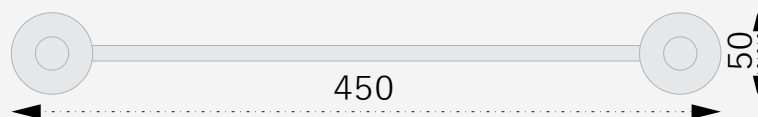

Porta Toalha

PRATA POLIDO
CÓD:1030AT.PRPL

PRATA ESCOVADO
CÓD:1030AT.PRES

PRETO FOSCO
CÓD:1030AT.PTFC

*TAMANHO PERSONALIZADO