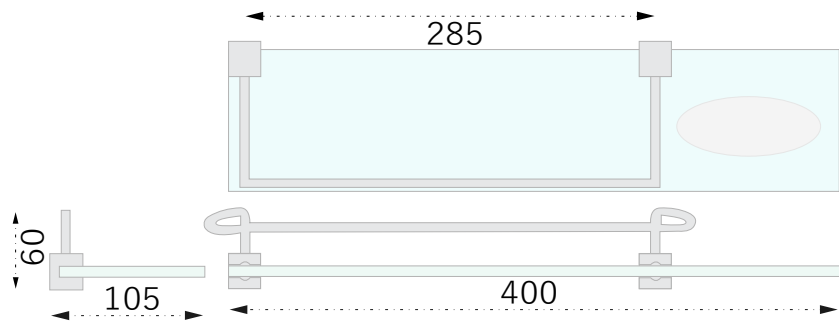

# TROIA

**PRATA POLIDO**  
CÓD:1054TR.PRPL

**PRATA ESCOVADO**  
CÓD:1054TR.PRES

**PRETO FOSCO**  
CÓD:1054TR.PTFC

Prateleira c/ Proteção e Saboneteira