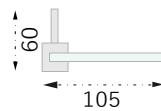

# TROIA

**PRATA POLIDO**  
CÓD:1051TR.PRPL

**PRATA ESCOVADO**  
CÓD:1051TR.PRES

**PRETO FOSCO**  
CÓD:1051TR.PTFC

Prateleira c/ Proteção