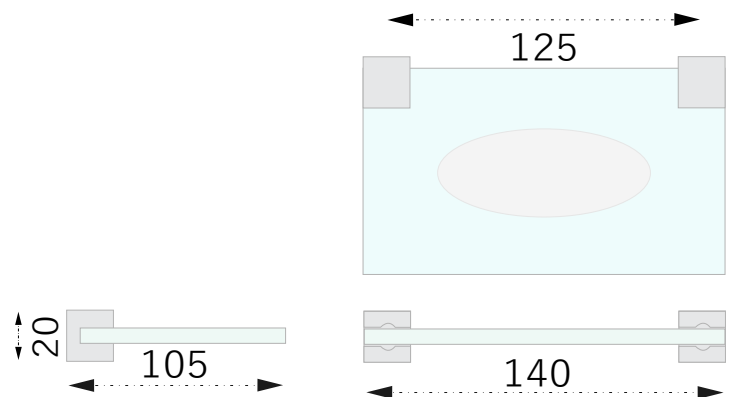

# TROIA

Saboneteira

**PRATA POLIDO**  
CÓD:1040TR.PRPL

**PRATA ESCOVADO**  
CÓD:1040TR.PRES

**PRETO FOSCO**  
CÓD:1040TR.PTFC