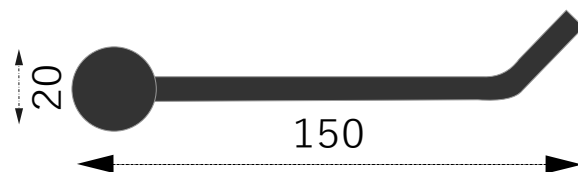

PRATA POLIDO
CÓD:1020OR.PRPL

PRATA ESCOVADO
CÓD:1020OR.PRES

PRETO FOSCO
CÓD:1020OR.PTFC