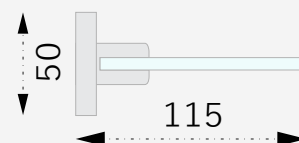

# DESIGN

inovador

Prateleira

**PRATA POLIDO**  
CÓD:1050AT.PRPL

**PRATA ESCOVADO**  
CÓD:1050AT.PRES

**PRETO FOSCO**  
CÓD:1050AT.PTFC