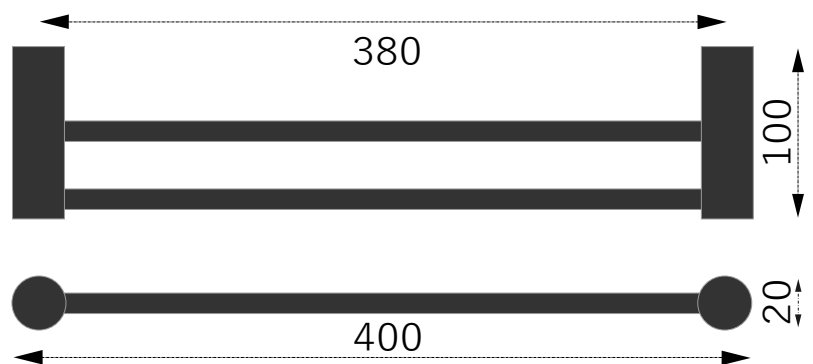

*TAMANHO PERSONALIZÁVEL