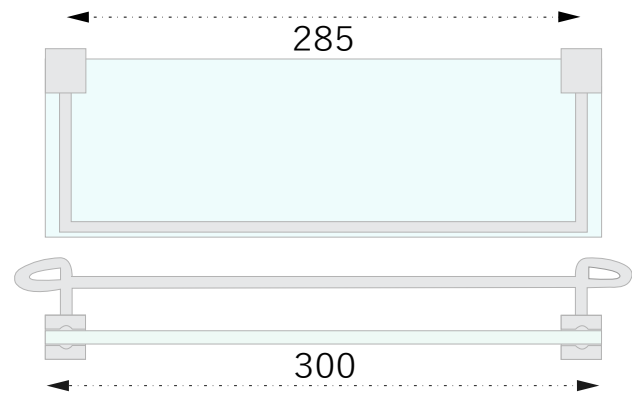

# TROIA

**PRATA POLIDO**  
CÓD:1051TR.PRPL

**PRATA ESCOVADO**  
CÓD:1051TR.PRES

**PRETO FOSCO**  
CÓD:1051TR.PTFC

Prateleira c/ Proteção