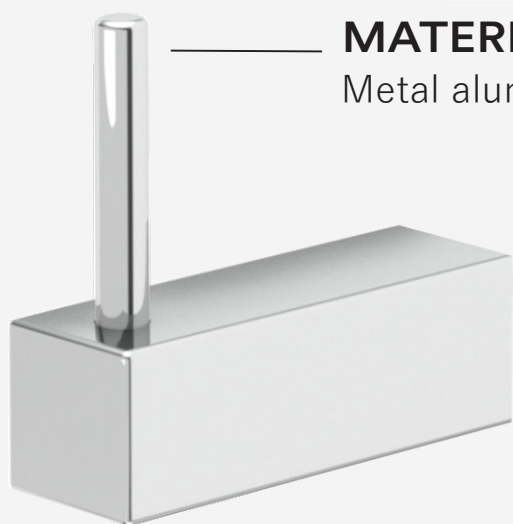

# TROIA

Cabide

**PRATA POLIDO**  
CÓD:1010TR.PRPL

**PRATA ESCOVADO**  
CÓD:1010TR.PRES

**PRETO FOSCO**  
CÓD:1010TR.PTFC

## **MATERIAL**

Metal alumínio maciço

## **ESPECIFICAÇÃO**

Sistema de fixação interna em metal que contribui para uma maior segurança