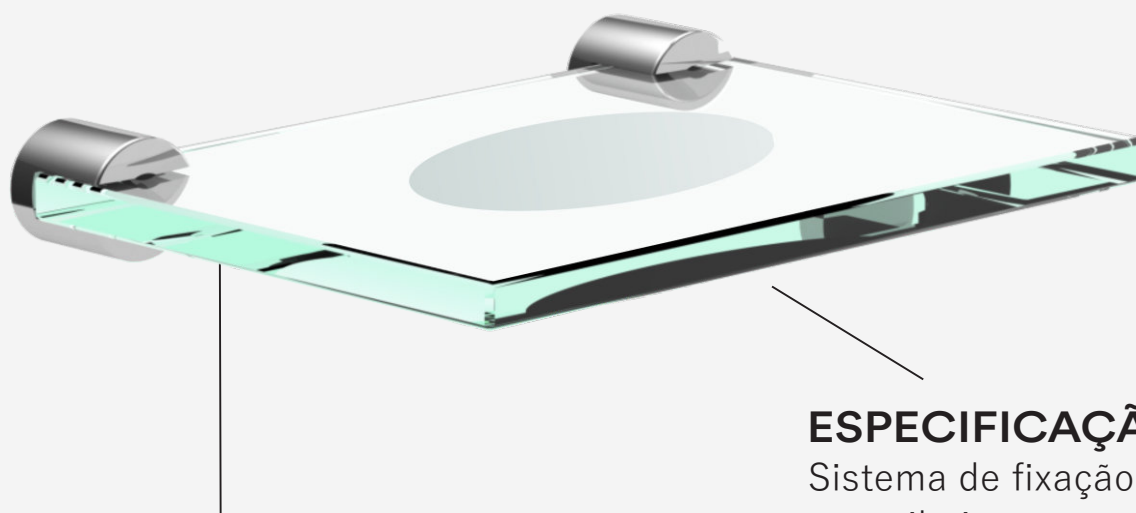

## DESIGN

minimalista

**PRATA POLIDO**  
CÓD:1040OR.PRPL

**PRATA ESCOVADO**  
CÓD:1040OR.PRES

**PRETO FOSCO**  
CÓD:1040OR.PTFC

## MATERIAL

Zamac e Vidro

## ESPECIFICAÇÃO

Sistema de fixação interna em metal que contribui para uma maior segurança