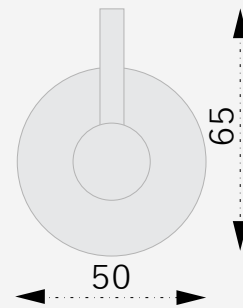

# ATHENAS

acessórios aconchegantes e luxuosos

Cabide

**PRATA POLIDO**  
CÓD:1010AT.PRPL

**PRATA ESCOVADO**  
CÓD:1010AT.PRES

**PRETO FOSCO**  
CÓD:1010AT.PTFC

Sistema de fixação interna em metal que  
contribui para uma maior segurança  
**ESPECIFICAÇÃO**