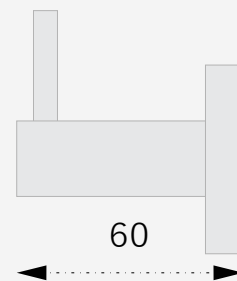

# ATHENAS

acessórios aconchegantes e luxuosos

Cabide

**PRATA POLIDO**  
CÓD:1010AT.PRPL

**PRATA ESCOVADO**  
CÓD:1010AT.PRES

**PRETO FOSCO**  
CÓD:1010AT.PTFC

Sistema de fixação interna em metal que  
contribui para uma maior segurança  
**ESPECIFICAÇÃO**