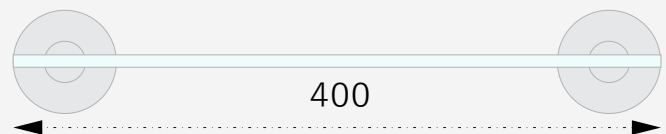

# DESIGN

inovador

Prateleira

**PRATA POLIDO**  
CÓD:1050AT.PRPL

**PRATA ESCOVADO**  
CÓD:1050AT.PRES

**PRETO FOSCO**  
CÓD:1050AT.PTFC