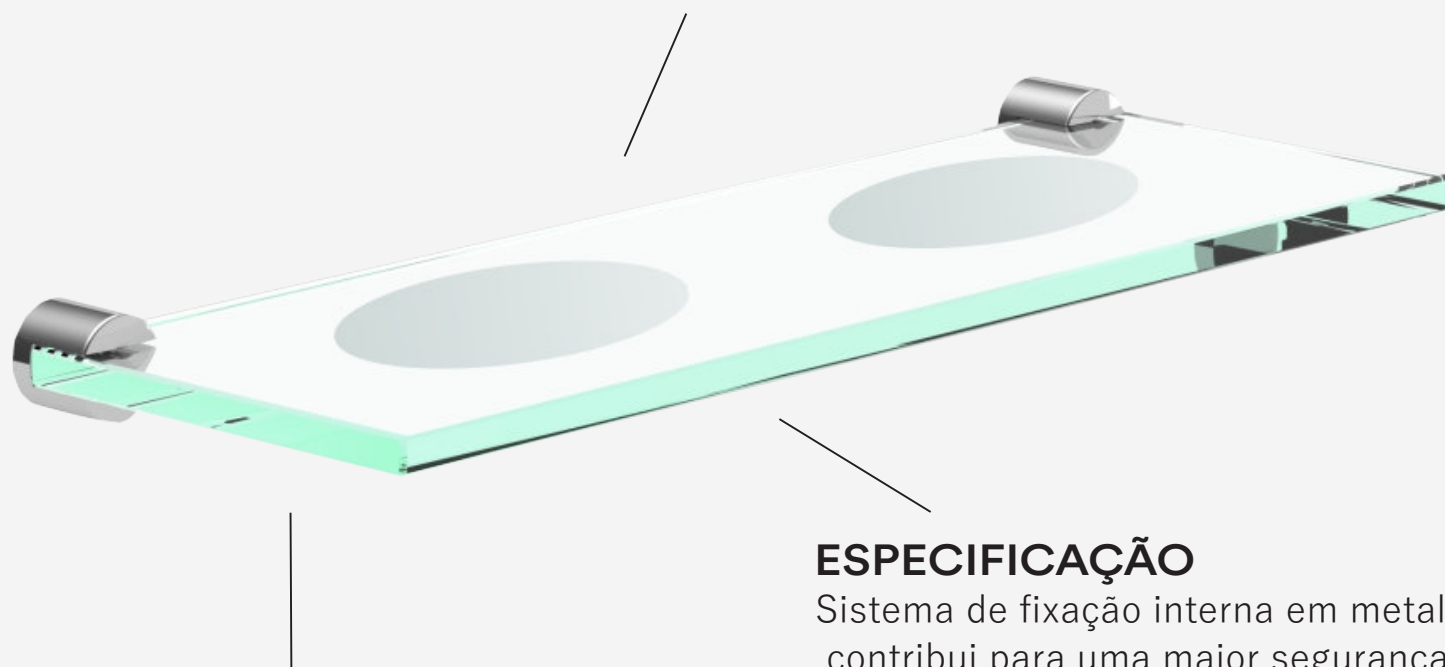

## ESPECIFICAÇÃO

Sistema de fixação interna em metal que contribui para uma maior segurança

## DESIGN

minimalista

**PRATA POLIDO**  
CÓD:1041OR.PRPL

**PRATA ESCOVADO**  
CÓD:1041OR.PRES

**PRETO FOSCO**  
CÓD:1041OR.PTFC

## MATERIAL

Zamac e Vidro