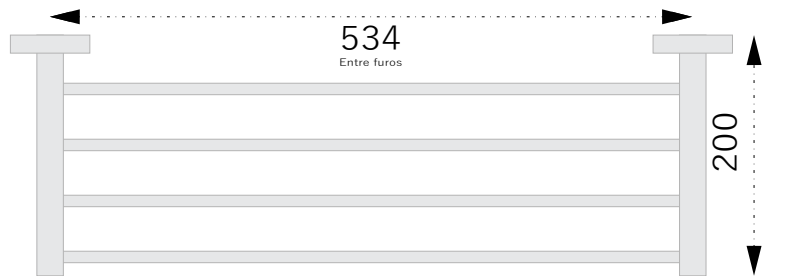

Porta Toalha Duplo Rack

**\*TAMANHO PERSONALIZÁVEL**