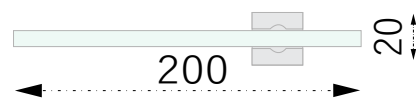

# TROIA

Prateleira de Canto

**PRATA POLIDO**  
CÓD:1057TR.PRPL

**PRATA ESCOVADO**  
CÓD:1057TR.PRES

**PRETO FOSCO**  
CÓD:1057TR.PTFC