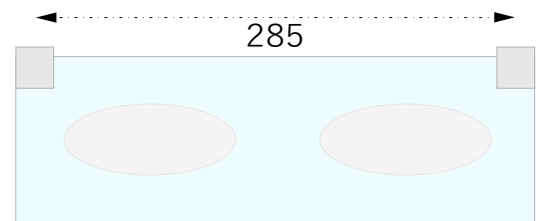

# TROIA

Saboneteira Dupla

**PRATA POLIDO**  
CÓD:1041TR.PRPL

**PRATA ESCOVADO**  
CÓD:1041TR.PRES

**PRETO FOSCO**  
CÓD:1041TR.PTFC