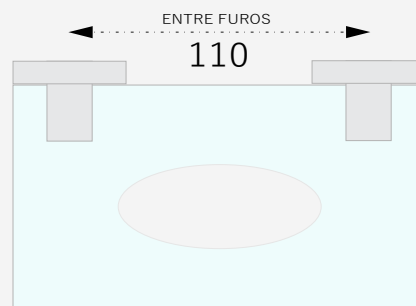

## DESIGN

inovador

**PRATA POLIDO**  
CÓD:1040AT.PRPL

**PRATA ESCOVADO**  
CÓD:1040AT.PRES

**PRETO FOSCO**  
CÓD:1040AT.PTFC