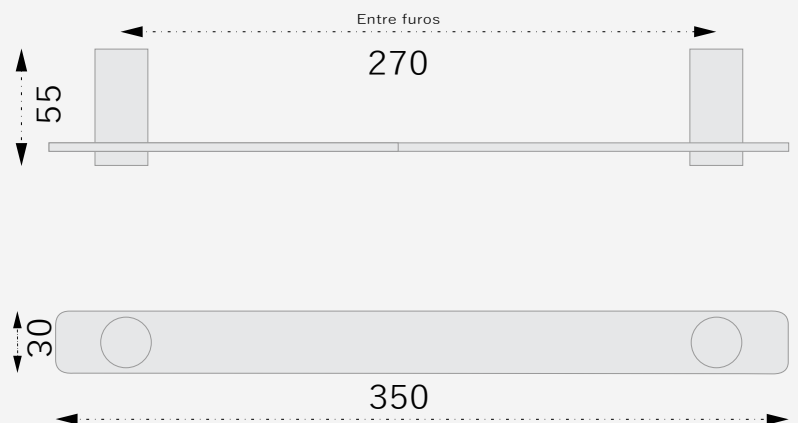

# PATMOS

Porta Toalha

**PRATA POLIDO**  
CÓD:1030PM.PRPL

**PRATA ESCOVADO**  
CÓD:1030PM.PRES

**PRETO FOSCO**  
CÓD:1030PM.PTFC

\*TAMANHO PERSONALIZADO