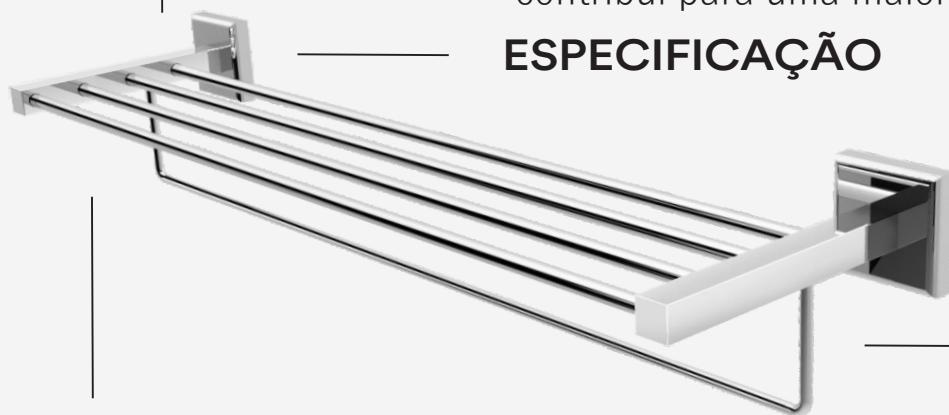

PERSONALIZAÇÃO

Tamanho personalizado de acordo com o desejo do cliente.

Sistema de fixação interna em metal que contribui para uma maior segurança

ESPECIFICAÇÃO

MATERIAL

Metal alumínio maciço

INSTALAÇÃO

Em banheiros, cozinhas, lavabos, escritórios e outros
Fácil e rápida

DESIGN

minimalista