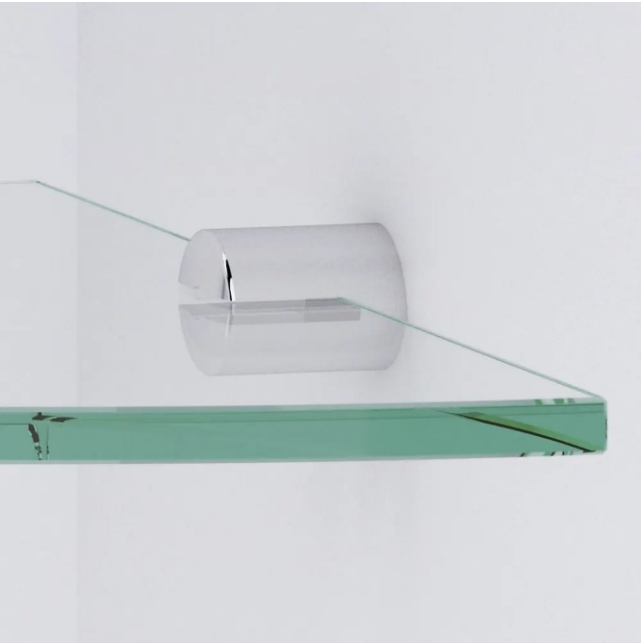

PRATA POLIDO
CÓD:1057OR.PRPL

PRATA ESCOVADO
CÓD:1057OR.PRES

PRETO FOSCO
CÓD:1057OR.PTFC