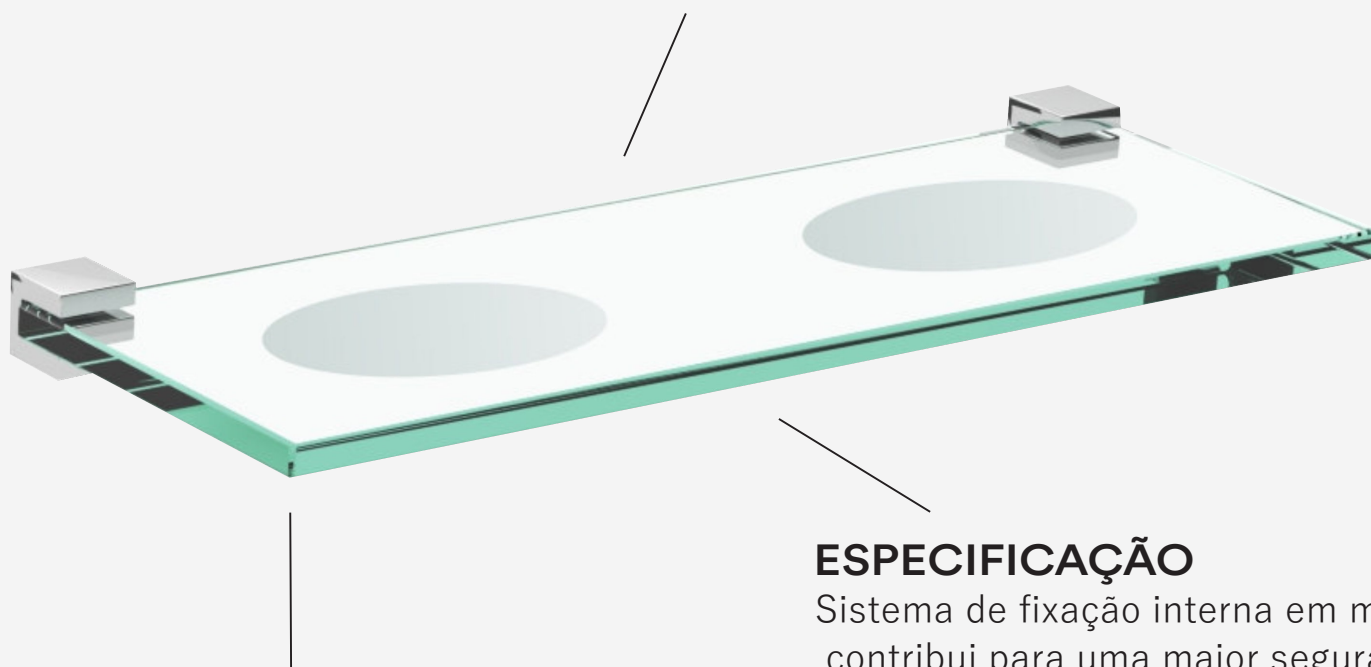

# TROIA

Saboneteira Dupla

**PRATA POLIDO**  
CÓD:1041TR.PRPL

**PRATA ESCOVADO**  
CÓD:1041TR.PRES

**PRETO FOSCO**  
CÓD:1041TR.PTFC

## MATERIAL

Zamac e Vidro

## ESPECIFICAÇÃO

Sistema de fixação interna em metal que contribui para uma maior segurança