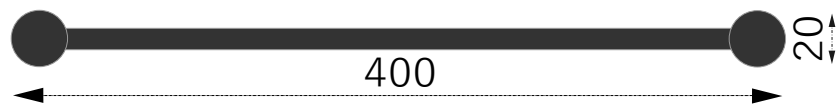

## DESIGN

minimalista

**PRATA POLIDO**  
CÓD:1030OR.PRPL.040

**PRATA ESCOVADO**  
CÓD:1030OR.PRES.040

**PRETO FOSCO**  
CÓD:1030OR.PTFC.040

**\*TAMANHO PERSONALIZÁVEL**