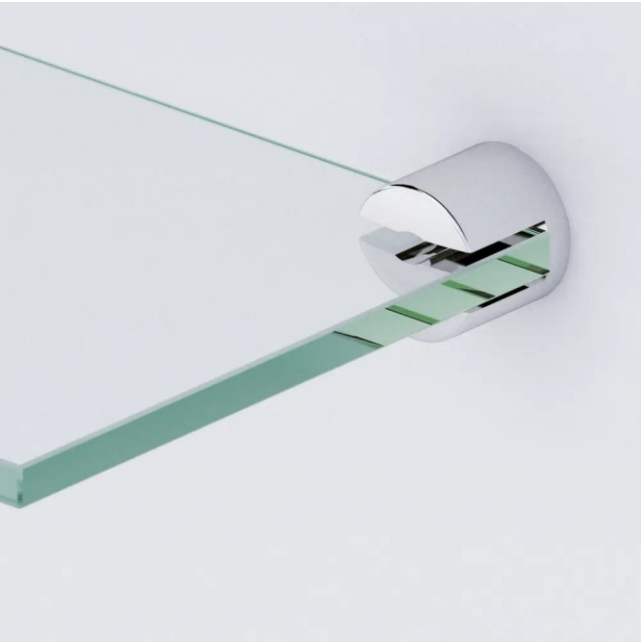

## DESIGN

minimalista

**PRATA POLIDO**  
CÓD:1050OR.PRPL

**PRATA ESCOVADO**  
CÓD:1050OR.PRES

**PRETO FOSCO**  
CÓD:1050OR.PTFC

## MATERIAL

Zamac e Vidro