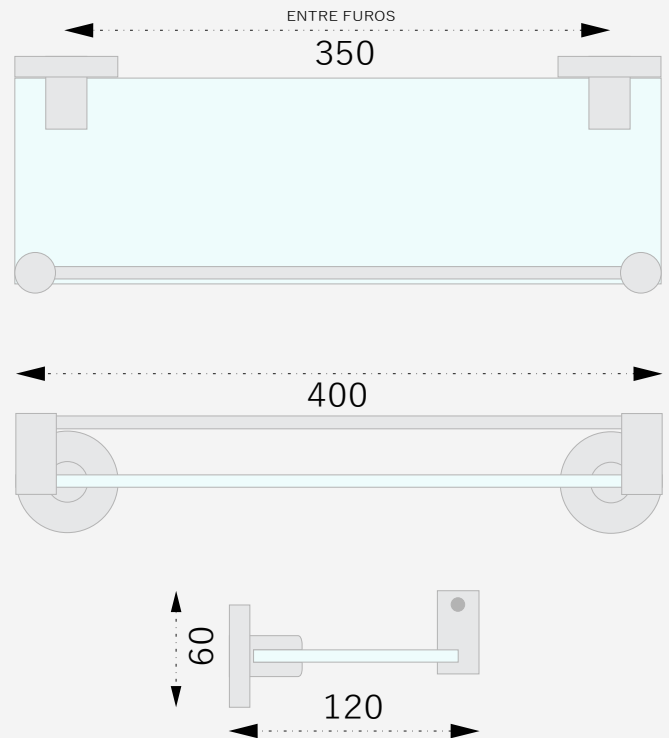

## DESIGN

inovador

**PRATA POLIDO**  
CÓD:1051AT.PRPL

**PRATA ESCOVADO**  
CÓD:1051AT.PRES

**PRETO FOSCO**  
CÓD:1051AT.PTFC

Prateleira c/ Proteção