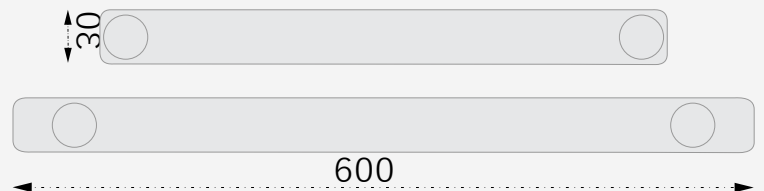

## **DESIGN**

contemporâneo

Porta Toalha Duplo

**PRATA POLIDO**  
CÓD:1031PM.PRPL

**PRATA ESCOVADO**  
CÓD:1031PM.PRES

**PRETO FOSCO**  
CÓD:1031PM.PTFC

\*TAMANHO PERSONALIZADO