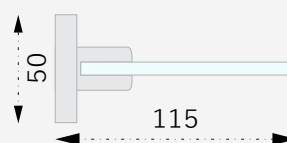

## DESIGN

inovador

**PRATA POLIDO**  
CÓD:1040AT.PRPL

**PRATA ESCOVADO**  
CÓD:1040AT.PRES

**PRETO FOSCO**  
CÓD:1040AT.PTFC