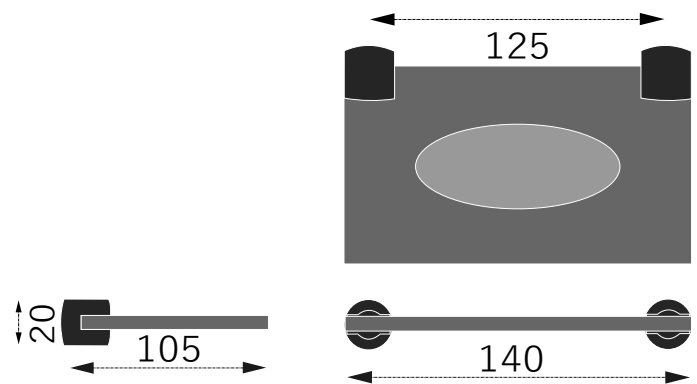

## DESIGN

minimalista

**PRATA POLIDO**  
CÓD:1040OR.PRPL

**PRATA ESCOVADO**  
CÓD:1040OR.PRES

**PRETO FOSCO**  
CÓD:1040OR.PTFC