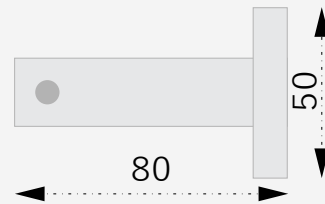

### **INSTALAÇÃO**

Em banheiros, cozinhas, lavabos e afins  
Fácil e rápida

**DESIGN**

inovador

Papeleira

**PRATA POLIDO**  
CÓD:1020AT.PRPL

**PRATA ESCOVADO**  
CÓD:1020AT.PRES

**PRETO FOSCO**  
CÓD:1020AT.PTFC