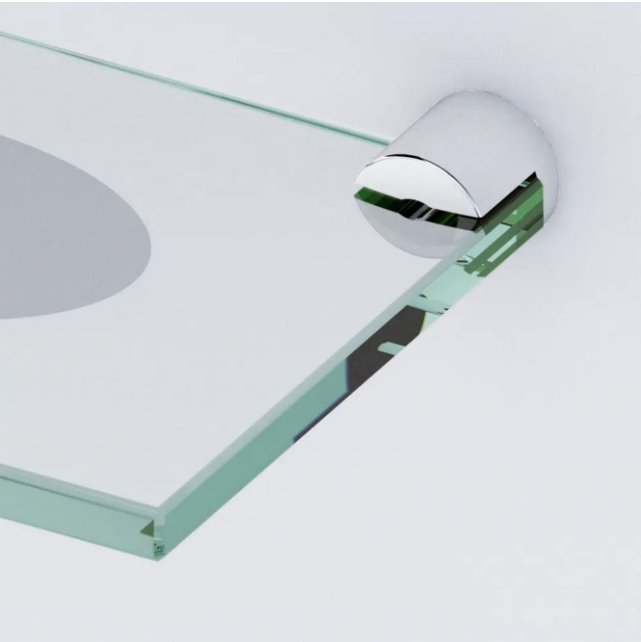

## DESIGN

minimalista

**PRATA POLIDO**  
CÓD:1041OR.PRPL

**PRATA ESCOVADO**  
CÓD:1041OR.PRES

**PRETO FOSCO**  
CÓD:1041OR.PTFC

## MATERIAL

Zamac e Vidro