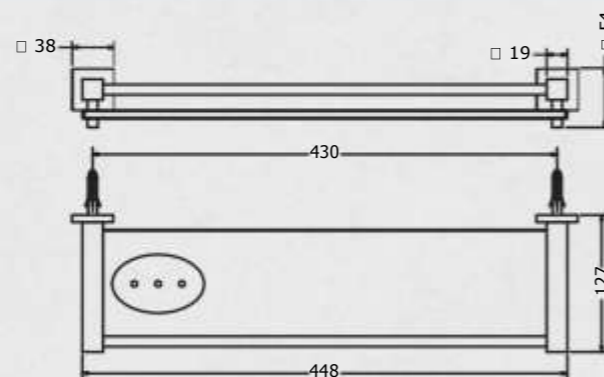

PAPELEIRA SIMPLES - COD. 1154

MATERIAL: 100% LATÃO - PÉ: 3/4" - TRAVESSA: 3/8"
 PROFUNDIDADE: 72MM - COMPRIMENTO: 145MM

PORTA SHAMPOO - COD. 1157

MATERIAL: 100% LATÃO - PÉ: 3/4" - TRAVESSA: 3/8"
 PROFUNDIDADE: 127MM - COMPRIMENTO: 448MM
 VERSÕES COM E SEM REBAIXO PARA SABONETE.
 BASE EM ACRÍLICO 10MM OU VIDRO 8MM.
 ACRÍLICO DISPONÍVEL NAS CORES: BRANCO, PRETO E TRANSPARENTE.