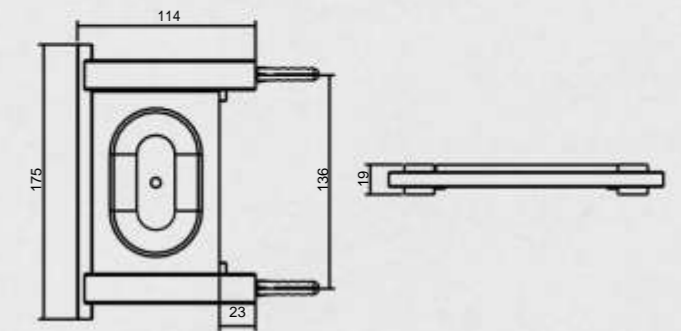

PAPELEIRASIMPLES-COD.0154

MATERIAL: 100% LATÃO - PÉ: 3/4" - TRAVESSA: 3/8"
 PROFUNDIDADE: 74MM - COMPRIMENTO: 190MM

PORTA SHAMPOO - COD. 0158

MATERIAL: 100% LATÃO - PÉ: 3/4" - TRAVESSA: 3/8"
 PROFUNDIDADE: 114MM - COMPRIMENTO: 469MM
 VERSÕES COM E SEM REBAIXO PARA SABONETE.
 BASE EM ACRÍLICO 10MM OU VIDRO 8MM.
 ACRÍLICO DISPONÍVEL NAS CORES: BRANCO, PRETO E TRANSPARENTE.

SABONETEIRA DE PAREDE - COD. 0156

MATERIAL: 100% LATÃO - PÉ: 3/4" - TRAVESSA: 3/8"
 PROFUNDIDADE: 114MM - COMPRIMENTO: 175MM
 BASE EM ACRÍLICO 10MM OU VIDRO 8MM.
 ACRÍLICO DISPONÍVEL NAS CORES: BRANCO, PRETO E TRANSPARENTE.

TOALHEIRO 30,45 E 60CM - COD.0150 A 0152

MATERIAL: 100% LATÃO - PÉ: 3/4" - TRAVESSA: 3/8"
 PROFUNDIDADE: 70MM - COMPRIMENTO: 340, 490 OU 640MM

TOALHEIRO DUPLO 60CM - COD. 0153

MATERIAL: 100% LATÃO - PÉ: 3/4" - TRAVESSA: 3/8"
 PROFUNDIDADE: 104MM - COMPRIMENTO: 640MM