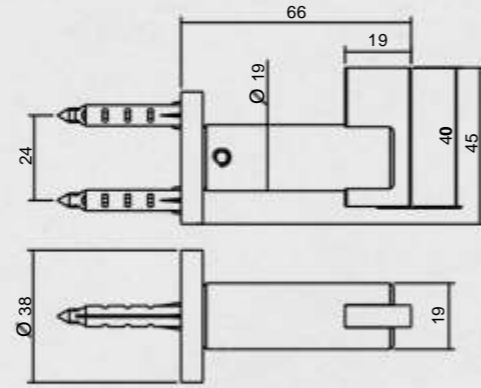

CABIDE - COD. 0958

MATERIAL: 100% LATÃO - PÉ: 3/4" - TRAVESSA: 1/2" X 1/4"
PROFUNDIDADE: 66MM - COMPRIMENTO: 45MM

PAPELEIRA DUPLA - COD. 0955

MATERIAL: 100% LATÃO - PÉ: 3/4" - TRAVESSA: 1/2" X 1/4"
PROFUNDIDADE: 66MM - COMPRIMENTO: 252MM

PAPELEIRA SIMPLES - COD. 0954

MATERIAL: 100% LATÃO - PÉ: 3/4" - TRAVESSA: 1/2" X 1/4"
PROFUNDIDADE: 66MM - COMPRIMENTO: 145MM

PORTA SHAMPOO - COD. 0957

MATERIAL: 100% LATÃO - PÉ: 3/4" - TRAVESSA: 1/2" X 1/4"
PROFUNDIDADE: 130MM - COMPRIMENTO: 467MM
VERSÕES COM E SEM REBAIXO PARA SABONETE.
BASE EM ACRÍLICO 10MM OU VIDRO 8MM.
ACRÍLICO DISPONÍVEL NAS CORES: BRANCO, PRETO E TRANSPARENTE.

SABONETEIRA DE PAREDE - COD. 0956

MATERIAL: 100% LATÃO - PÉ: 3/4" - TRAVESSA: 1/2" X 1/4"
PROFUNDIDADE: 130MM - COMPRIMENTO: 175MM
BASE EM ACRÍLICO 10MM OU VIDRO 8MM.
ACRÍLICO DISPONÍVEL NAS CORES: BRANCO, PRETO E TRANSPARENTE.

TOALHEIRO 30, 45 E 60CM - COD. 0950 A 0952

MATERIAL: 100% LATÃO - PÉ: 3/4" - TRAVESSA: 1/2" X 1/4"
PROFUNDIDADE: 66MM - COMPRIMENTO: 340, 490 OU 640MM

TOALHEIRO DUPLO 60CM - COD. 0953

MATERIAL: 100% LATÃO - PÉ: 3/4" - TRAVESSA: 1/2" X 1/4"
PROFUNDIDADE: 121MM - COMPRIMENTO: 640MM