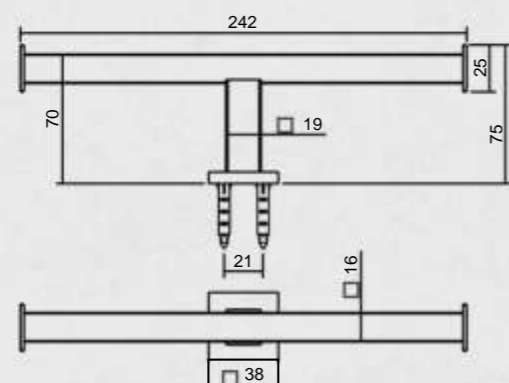

PAPELEIRA SIMPLES - COD. 0455