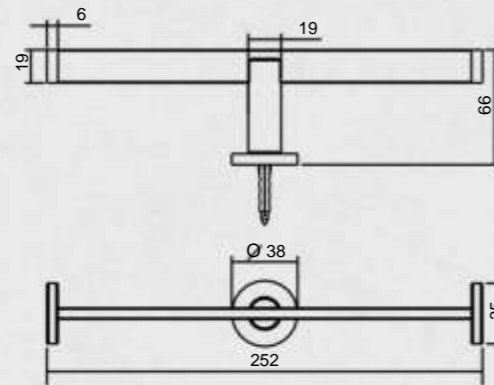

CABIDE - COD. 0958

MATERIAL: 100% LATÃO - PÉ: 3/4" - TRAVESSA: 1/2" X 1/4"
PROFUNDIDADE: 66MM - COMPRIMENTO: 45MM

PAPELEIRA DUPLA - COD. 0955

MATERIAL: 100% LATÃO - PÉ: 3/4" - TRAVESSA: 1/2" X 1/4"
PROFUNDIDADE: 66MM - COMPRIMENTO: 252MM

PAPELEIRA SIMPLES - COD. 0954

MATERIAL: 100% LATÃO - PÉ: 3/4" - TRAVESSA: 1/2" X 1/4"
PROFUNDIDADE: 66MM - COMPRIMENTO: 145MM

PORTA SHAMPOO - COD. 0957

MATERIAL: 100% LATÃO - PÉ: 3/4" - TRAVESSA: 1/2" X 1/4"
PROFUNDIDADE: 130MM - COMPRIMENTO: 467MM
VERSÕES COM E SEM REBAIXO PARA SABONETE.
BASE EM ACRÍLICO 10MM OU VIDRO 8MM.
ACRÍLICO DISPONÍVEL NAS CORES: BRANCO, PRETO E TRANSPARENTE.

SABONETEIRA DE PAREDE - COD. 0956

MATERIAL: 100% LATÃO - PÉ: 3/4" - TRAVESSA: 1/2" X 1/4"
PROFUNDIDADE: 130MM - COMPRIMENTO: 175MM
BASE EM ACRÍLICO 10MM OU VIDRO 8MM.
ACRÍLICO DISPONÍVEL NAS CORES: BRANCO, PRETO E TRANSPARENTE.

TOALHEIRO 30, 45 E 60CM - COD. 0950 A 0952

MATERIAL: 100% LATÃO - PÉ: 3/4" - TRAVESSA: 1/2" X 1/4"
PROFUNDIDADE: 66MM - COMPRIMENTO: 340, 490 OU 640MM

TOALHEIRO DUPLO 60CM - COD. 0953

MATERIAL: 100% LATÃO - PÉ: 3/4" - TRAVESSA: 1/2" X 1/4"
PROFUNDIDADE: 121MM - COMPRIMENTO: 640MM