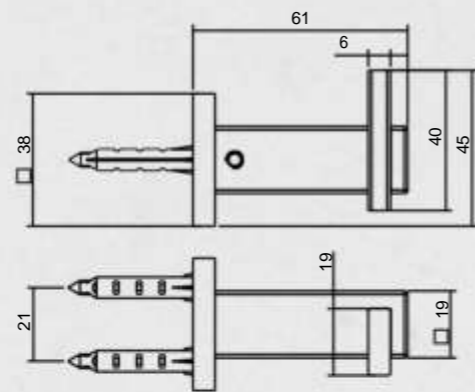

CABIDE - COD. 0658