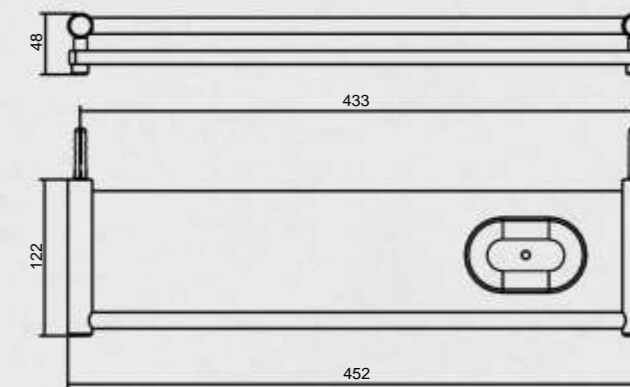

PAPELEIRA SIMPLES - COD.0354

MATERIAL: 100% LATÃO - PÉ: 3/4" - TRAVESSA: 1/2"
 PROFUNDIDADE: 87MM - COMPRIMENTO: 176MM

PORTASHAMPOO - COD. 0358

MATERIAL: 100% LATÃO - PÉ: 3/4" - TRAVESSA: 1/2"
 PROFUNDIDADE: 122MM - COMPRIMENTO: 452MM
 VERSÕES COM E SEM REBAIXO PARA SABONETE.
 BASE EM ACRÍLICO 10MM OU VIDRO 8MM.
 ACRÍLICO DISPONÍVEL NAS CORES: BRANCO, PRETO E TRANSPARENTE.