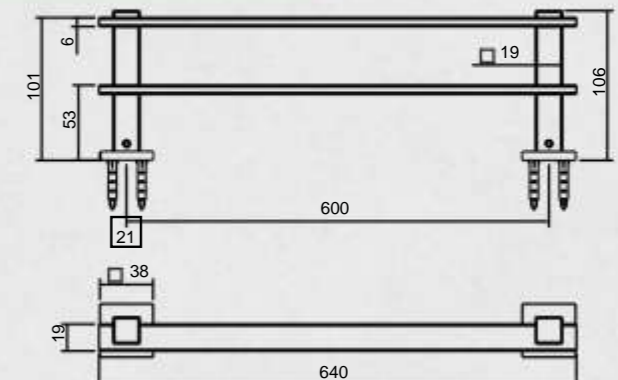

SABONETEIRA DE PAREDE - COD. 0156

MATERIAL: 100% LATÃO - PÉ: 3/4" - TRAVESSA: 3/8"
 PROFUNDIDADE: 114MM - COMPRIMENTO: 175MM
 BASE EM ACRÍLICO 10MM OU VIDRO 8MM.
 ACRÍLICO DISPONÍVEL NAS CORES: BRANCO, PRETO E TRANSPARENTE.

TOALHEIRO 30, 45 E 60CM - COD. 0650 A 0652

MATERIAL: 100% LATÃO - PÉ: 3/4" - TRAVESSA: 1/2" X 1/4"
 PROFUNDIDADE: 61MM - COMPRIMENTO: 340, 490 OU 640MM

TOALHEIRO DUPLO 60CM - COD. 0653

MATERIAL: 100% LATÃO - PÉ: 3/4" - TRAVESSA: 1/2" X 1/4"
 PROFUNDIDADE: 106MM - COMPRIMENTO: 640MM