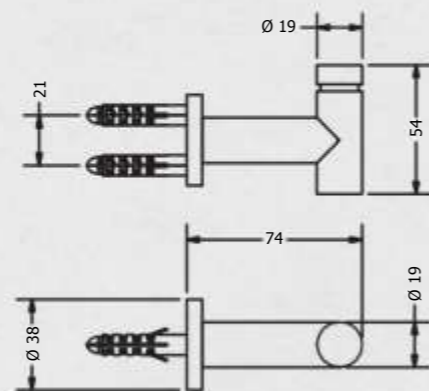

CABIDE - COD. 1058

MATERIAL: 100% LATÃO - PÉ: 3/4" - TRAVESSA: 3/4"
PROFUNDIDADE: 74MM - COMPRIMENTO: 54MM

PAPELEIRA DUPLA - COD. 1055

MATERIAL: 100% LATÃO - PÉ: 3/4" - TRAVESSA: 3/4"
PROFUNDIDADE: 82MM - COMPRIMENTO: 246MM

PAPELEIRA SIMPLES - COD. 1054

MATERIAL: 100% LATÃO - PÉ: 3/4" - TRAVESSA: 3/4"
PROFUNDIDADE: 82MM - COMPRIMENTO: 143MM

PORTA SHAMPOO - COD. 1057

MATERIAL: 100% LATÃO - PÉ: 3/4" - TRAVESSA: 3/4"
PROFUNDIDADE: 136MM - COMPRIMENTO: 471MM
VERSÕES COM E SEM REBAIXO PARA SABONETE.
BASE EM ACRÍLICO 10MM OU VIDRO 8MM.
ACRÍLICO DISPONÍVEL NAS CORES: BRANCO, PRETO E TRANSPARENTE.

SABONETEIRA DE PAREDE - COD. 1056

MATERIAL: 100% LATÃO - PÉ: 3/4" - TRAVESSA: 3/4"
PROFUNDIDADE: 104MM - COMPRIMENTO: 140MM
BASE EM ACRÍLICO 10MM OU VIDRO 8MM.
ACRÍLICO DISPONÍVEL NAS CORES: BRANCO, PRETO E TRANSPARENTE.

TOALHEIRO 30, 45 E 60CM - COD. 1050 A 1052

MATERIAL: 100% LATÃO - PÉ: 3/4" - TRAVESSA: 3/4"
PROFUNDIDADE: 77MM - COMPRIMENTO: 340, 490 OU 640MM

TOALHEIRO DUPLO 60CM - COD. 1053

MATERIAL: 100% LATÃO - PÉ: 3/4" - TRAVESSA: 3/4"
PROFUNDIDADE: 124MM - COMPRIMENTO: 640MM