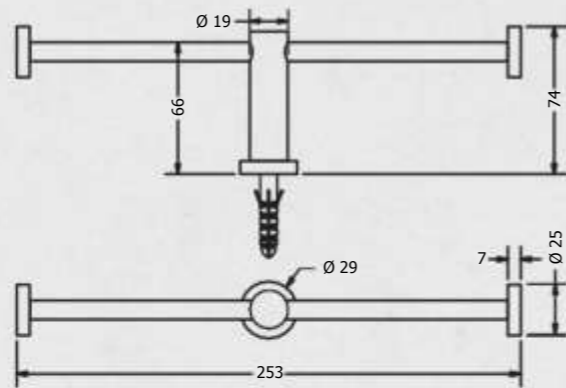

CABIDE - COD. 1258

MATERIAL: 100% LATÃO - PÉ: 3/4" - TRAVESSA: 3/8"
 PROFUNDIDADE: 57MM - COMPRIMENTO: 40MM

PAPELEIRA DUPLA - COD. 1255

MATERIAL: 100% LATÃO - PÉ: 3/4" - TRAVESSA: 3/8"
 PROFUNDIDADE: 74MM - COMPRIMENTO: 253MM