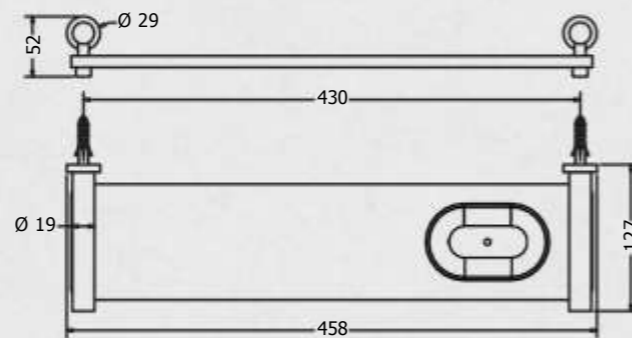

PAPELEIRA SIMPLES - COD. 1254

MATERIAL: 100% LATÃO - PÉ: 3/4" - TRAVESSA: 3/8"
 PROFUNDIDADE: 74MM - COMPRIMENTO: 141MM

PORTA SHAMPOO - COD. 1257

MATERIAL: 100% LATÃO - PÉ: 3/4" - TRAVESSA: 3/8"
 PROFUNDIDADE: 127MM - COMPRIMENTO: 458MM
 VERSÕES COM E SEM REBAIXO PARA SABONETE.
 BASE EM ACRÍLICO 10MM OU VIDRO 8MM.
 ACRÍLICO DISPONÍVEL NAS CORES: BRANCO, PRETO E TRANSPARENTE.