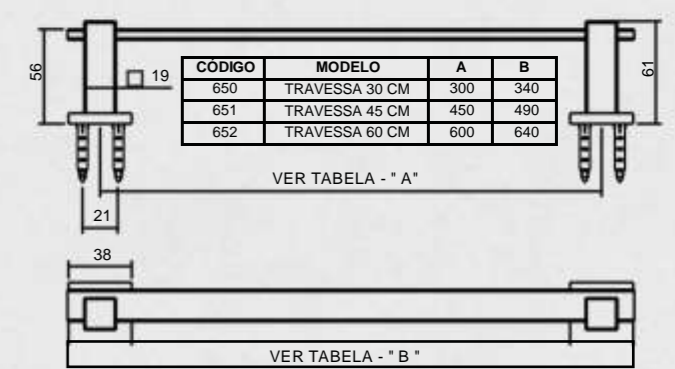

MATERIAL: 100% LATÃO - PÉ: 3/4" - TRAVESSA: 1/2" X 1/4"
PROFUNDIDADE: 61MM - COMPRIMENTO: 340, 490 OU 640MM