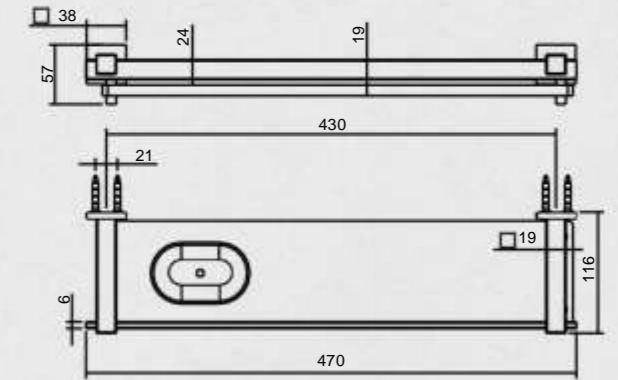

SABONETEIRA DE PAREDE - COD. 0156

MATERIAL: 100% LATÃO - PÉ: 3/4" - TRAVESSA: 3/8"
 PROFUNDIDADE: 114MM - COMPRIMENTO: 175MM
 BASE EM ACRÍLICO 10MM OU VIDRO 8MM.
 ACRÍLICO DISPONÍVEL NAS CORES: BRANCO, PRETO E TRANSPARENTE.

PAPELEIRA SIMPLES - COD. 0654

MATERIAL: 100% LATÃO - PÉ: 3/4" - TRAVESSA: 1/2" X 1/4"
 PROFUNDIDADE: 71MM - COMPRIMENTO: 145MM

PORTASHAMPOO - COD. 0657

MATERIAL: 100% LATÃO - PÉ: 3/4" - TRAVESSA: 1/2" X 1/4"
 PROFUNDIDADE: 116MM - COMPRIMENTO: 470MM
 VERSÕES COM E SEM REBAIXO PARA SABONETE.
 BASE EM ACRÍLICO 10MM OU VIDRO 8MM.
 ACRÍLICO DISPONÍVEL NAS CORES: BRANCO, PRETO E TRANSPARENTE.