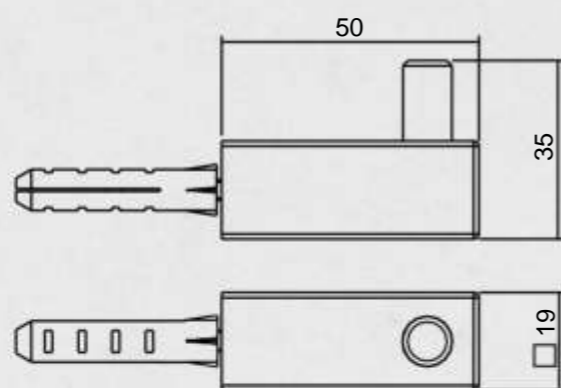

AMBIENTE

PORTASHAMPOO - COD. 0258

MATERIAL: 100% LATÃO - PÉ: 3/4" - TRAVESSA: 1/2"
PROFUNDIDADE: 109MM - COMPRIMENTO: 452MM
VERSÕES COM E SEM REBAIXO PARA SABONETE.
BASE EM ACRÍLICO 10MM OU VIDRO 8MM.
ACRÍLICO DISPONÍVEL NAS CORES: BRANCO, PRETO E TRANSPARENTE.

CABIDE - COD. 0259

MATERIAL: 100% LATÃO - PÉ: 3/4" - TRAVESSA: 1/2"
PROFUNDIDADE: 50MM - COMPRIMENTO: 35MM

SABONETEIRA DE PAREDE - COD. 0256

MATERIAL: 100% LATÃO - PÉ: 3/4"
PROFUNDIDADE: 109MM - COMPRIMENTO: 155MM
BASE EM ACRÍLICO 10MM OU VIDRO 8MM.
ACRÍLICO DISPONÍVEL NAS CORES: BRANCO, PRETO E TRANSPARENTE.

PAPELEIRA DUPLA - COD. 0255

MATERIAL: 100% LATÃO - PÉ: 3/4" - TRAVESSA: 1/2"
PROFUNDIDADE: 80MM - COMPRIMENTO: 290MM

TOALHEIRO 30, 45 E 60CM - COD. 0250 A 0252

MATERIAL: 100% LATÃO - PÉ: 3/4" - TRAVESSA: 1/2"
PROFUNDIDADE: 50MM - COMPRIMENTO: 340, 490 OU 640MM

PAPELEIRA SIMPLES - COD. 0254

MATERIAL: 100% LATÃO - PÉ: 3/4" - TRAVESSA: 1/2"
PROFUNDIDADE: 80MM - COMPRIMENTO: 177MM

TOALHEIRO DUPLO 60CM - COD. 0253

MATERIAL: 100% LATÃO - PÉ: 3/4" - TRAVESSA: 1/2"
PROFUNDIDADE: 100MM - COMPRIMENTO: 640MM