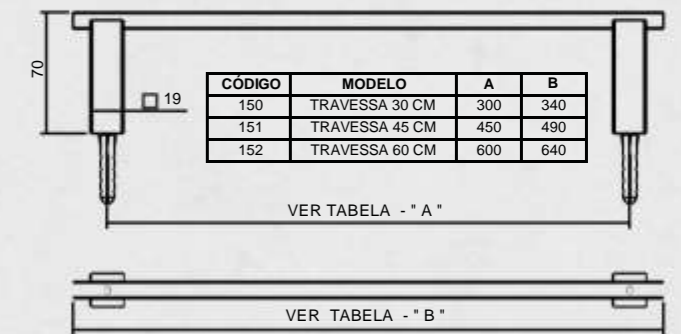

MATERIAL: 100% LATÃO - PÉ: 3/4" - TRAVESSA: 3/8"
PROFUNDIDADE: 70MM - COMPRIMENTO: 340, 490 OU 640MM