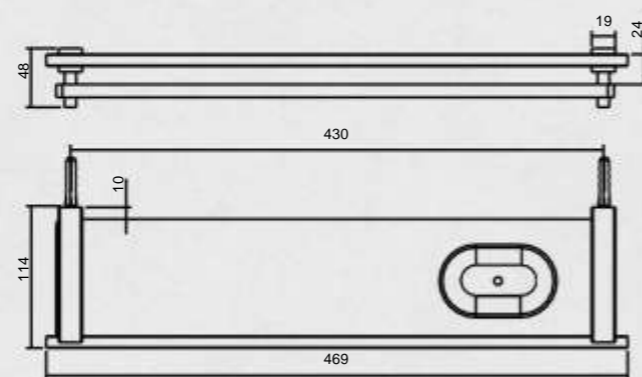

PAPELEIRASIMPLES-COD.0154

MATERIAL: 100% LATÃO - PÉ: 3/4" - TRAVESSA: 3/8"
 PROFUNDIDADE: 74MM - COMPRIMENTO: 190MM

PORTA SHAMPOO - COD. 0158

MATERIAL: 100% LATÃO - PÉ: 3/4" - TRAVESSA: 3/8"
 PROFUNDIDADE: 114MM - COMPRIMENTO: 469MM
 VERSÕES COM E SEM REBAIXO PARA SABONETE.
 BASE EM ACRÍLICO 10MM OU VIDRO 8MM.
 ACRÍLICO DISPONÍVEL NAS CORES: BRANCO, PRETO E TRANSPARENTE.

SABONETEIRA DE PAREDE - COD. 0156

MATERIAL: 100% LATÃO - PÉ: 3/4" - TRAVESSA: 3/8"
 PROFUNDIDADE: 114MM - COMPRIMENTO: 175MM
 BASE EM ACRÍLICO 10MM OU VIDRO 8MM.
 ACRÍLICO DISPONÍVEL NAS CORES: BRANCO, PRETO E TRANSPARENTE.