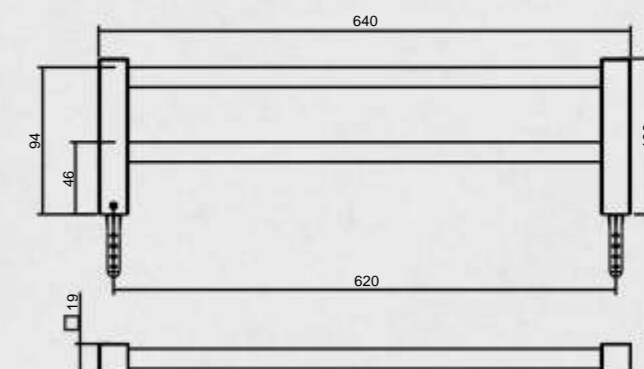

PAPELEIRA SIMPLES - COD. 0254

MATERIAL: 100% LATÃO - PÉ: 3/4" - TRAVESSA: 1/2"
 PROFUNDIDADE: 80MM - COMPRIMENTO: 177MM

TOALHEIRO DUPLO 60CM - COD. 0253

MATERIAL: 100% LATÃO - PÉ: 3/4" - TRAVESSA: 1/2"
 PROFUNDIDADE: 100MM - COMPRIMENTO: 640MM