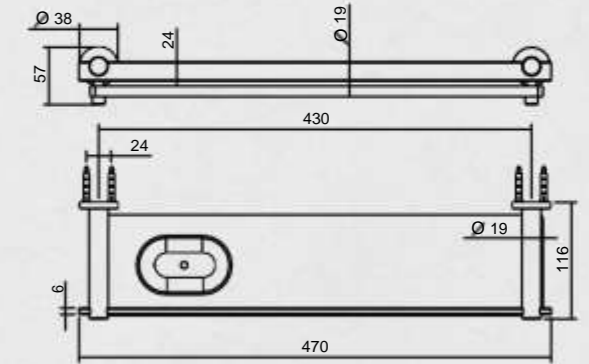

SABONETEIRA DE PAREDE - COD. 0156

MATERIAL: 100% LATÃO - PÉ: 3/4" - TRAVESSA: 3/8"
 PROFUNDIDADE: 114MM - COMPRIMENTO: 175MM
 BASE EM ACRÍLICO 10MM OU VIDRO 8MM.
 ACRÍLICO DISPONÍVEL NAS CORES: BRANCO, PRETO E TRANSPARENTE.

PAPELEIRA SIMPLES - COD. 0754

MATERIAL: 100% LATÃO - PÉ: 3/4" - TRAVESSA: 1/2" X 1/4"
 PROFUNDIDADE: 71MM - COMPRIMENTO: 145MM

PORTASHAMPOO - COD. 0757

MATERIAL: 100% LATÃO - PÉ: 3/4" - TRAVESSA: 1/2" X 1/4"
 PROFUNDIDADE: 116MM - COMPRIMENTO: 470MM
 VERSÕES COM E SEM REBAIXO PARA SABONETE.
 BASE EM ACRÍLICO 10MM OU VIDRO 8MM.
 ACRÍLICO DISPONÍVEL NAS CORES: BRANCO, PRETO E TRANSPARENTE.