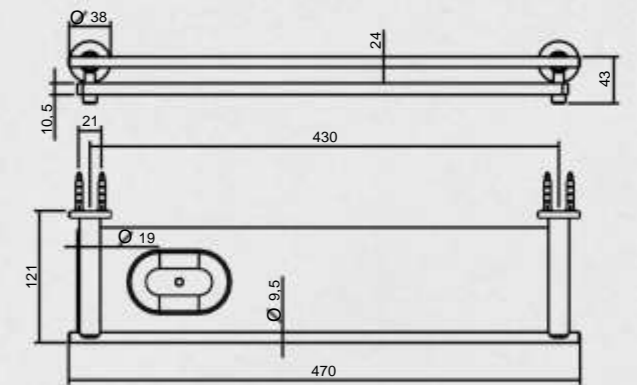

PAPELEIRA SIMPLES - COD. 0554

MATERIAL: 100% LATÃO - PÉ: 3/4" - TRAVESSA: 3/8"
 PROFUNDIDADE: 74MM - COMPRIMENTO: 145MM

PORTASHAMPOO - COD. 0557

MATERIAL: 100% LATÃO - PÉ: 3/4" - TRAVESSA: 3/8"
 PROFUNDIDADE: 121MM - COMPRIMENTO: 470MM
 VERSÕES COM E SEM REBAIXO PARA SABONETE.
 BASE EM ACRÍLICO 10MM OU VIDRO 8MM.
 ACRÍLICO DISPONÍVEL NAS CORES: BRANCO, PRETO E TRANSPARENTE.