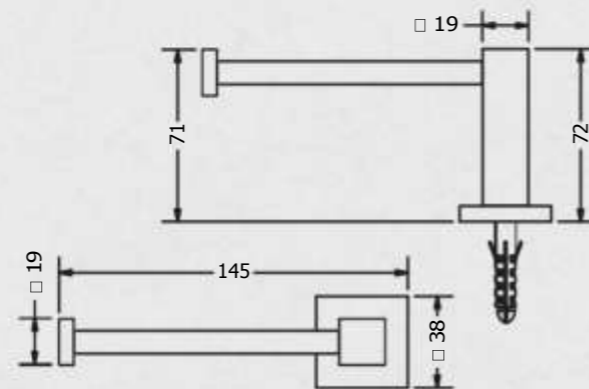

CABIDE - COD. 1158

MATERIAL: 100% LATÃO - PÉ: 3/4" - TRAVESSA: 3/8"
PROFUNDIDADE: 57MM - COMPRIMENTO: 39MM

PAPELEIRA DUPLA - COD. 1155

MATERIAL: 100% LATÃO - PÉ: 3/4" - TRAVESSA: 3/8"
PROFUNDIDADE: 72MM - COMPRIMENTO: 251MM

PAPELEIRA SIMPLES - COD. 1154

MATERIAL: 100% LATÃO - PÉ: 3/4" - TRAVESSA: 3/8"
PROFUNDIDADE: 72MM - COMPRIMENTO: 145MM

PORTA SHAMPOO - COD. 1157

MATERIAL: 100% LATÃO - PÉ: 3/4" - TRAVESSA: 3/8"
PROFUNDIDADE: 127MM - COMPRIMENTO: 448MM
VERSÕES COM E SEM REBAIXO PARA SABONETE.
BASE EM ACRÍLICO 10MM OU VIDRO 8MM.
ACRÍLICO DISPONÍVEL NAS CORES: BRANCO, PRETO E TRANSPARENTE.

SABONETEIRA DE PAREDE - COD. 01156

MATERIAL: 100% LATÃO - PÉ: 3/4" PROFUNDIDADE:
109MM - COMPRIMENTO: 120MM BASE EM
ACRÍLICO 10MM OU VIDRO 8MM.
ACRÍLICO DISPONÍVEL NAS CORES: BRANCO, PRETO E TRANSPARENTE.

TOALHEIRO 30, 45 E 60CM - COD. 1150 A 1152

MATERIAL: 100% LATÃO - PÉ: 3/4" - TRAVESSA: 3/8"
PROFUNDIDADE: 57MM - COMPRIMENTO: 340, 490 OU 640MM

TOALHEIRO DUPLO 45 E 60CM - COD. 1177 E 1153

MATERIAL: 100% LATÃO - PÉ: 3/4" - TRAVESSA: 3/8"
PROFUNDIDADE: 117MM - COMPRIMENTO: 490 OU 640MM