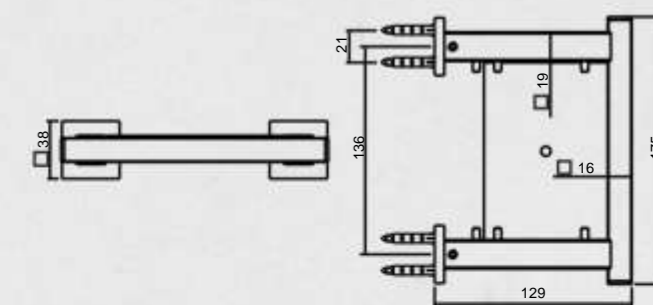

AMBIENTE

MATERIAL: 100% LATÃO - PÉ: 3/4" - TRAVESSA: 5/8"
PROFUNDIDADE: 70MM - COMPRIMENTO: 40MM

PORTASHAMPOO - COD. 0459

MATERIAL: 100% LATÃO - PÉ: 3/4" - TRAVESSA: 5/8"
PROFUNDIDADE: 129MM - COMPRIMENTO: 465MM
VERSÕES COM E SEM REBAIXO PARA SABONETE.
BASE EM ACRÍLICO 10MM OU VIDRO 8MM.
ACRÍLICO DISPONÍVEL NAS CORES: BRANCO, PRETO E TRANSPARENTE.

MATERIAL: 100% LATÃO - PÉ: 3/4" - TRAVESSA: 5/8"
PROFUNDIDADE: 129MM - COMPRIMENTO: 175MM
BASE EM ACRÍLICO 10MM OU VIDRO 8MM.
ACRÍLICO DISPONÍVEL NAS CORES: BRANCO, PRETO E TRANSPARENTE.

MATERIAL: 100% LATÃO - PÉ: 3/4" - TRAVESSA: 5/8"
PROFUNDIDADE: 75MM - COMPRIMENTO: 242MM

MATERIAL: 100% LATÃO - PÉ: 3/4" - TRAVESSA: 5/8"
PROFUNDIDADE: 70MM - COMPRIMENTO: 240, 340, 490 OU 640MM

MATERIAL: 100% LATÃO - PÉ: 3/4" - TRAVESSA: 5/8"
PROFUNDIDADE: 75MM - COMPRIMENTO: 136MM

MATERIAL: 100% LATÃO - PÉ: 3/4" - TRAVESSA: 5/8"
PROFUNDIDADE: 120MM - COMPRIMENTO: 640MM