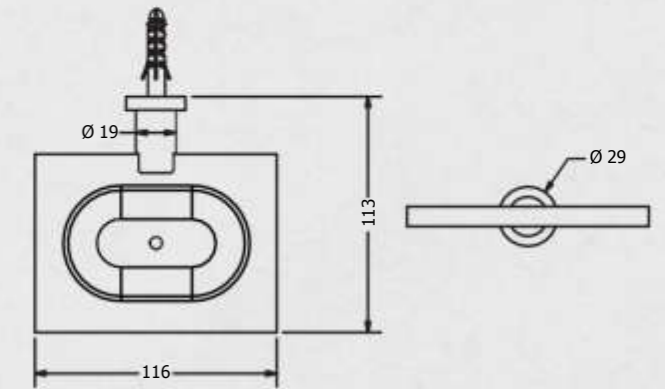

MATERIAL: 100% LATÃO - PÉ: 3/4"
PROFUNDIDADE: 113MM - COMPRIMENTO: 116MM
BASE EM ACRÍLICO 10MM OU VIDRO 8MM.
ACRÍLICO DISPONÍVEL NAS CORES: BRANCO, PRETO E TRANSPARENTE.