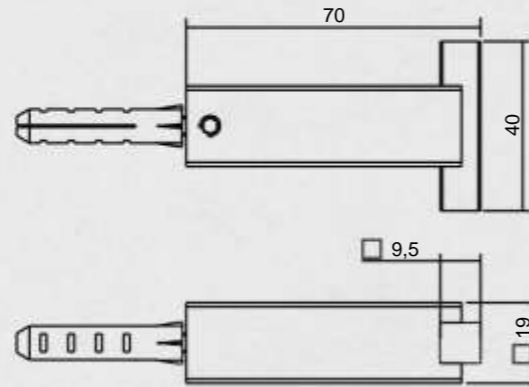

CABIDE - COD. 0159

MATERIAL: 100% LATÃO - PÉ: 3/4" - TRAVESSA: 3/8"
PROFUNDIDADE: 70MM - COMPRIMENTO: 40MM

PAPELEIRA DUPLA - COD. 0155

MATERIAL: 100% LATÃO - PÉ: 3/4" - TRAVESSA: 3/8"
PROFUNDIDADE: 74MM - COMPRIMENTO: 296MM

PAPELEIRASIMPLES-COD.0154

MATERIAL: 100% LATÃO - PÉ: 3/4" - TRAVESSA: 3/8"
PROFUNDIDADE: 74MM - COMPRIMENTO: 190MM

PORTA SHAMPOO - COD. 0158

MATERIAL: 100% LATÃO - PÉ: 3/4" - TRAVESSA: 3/8"
PROFUNDIDADE: 114MM - COMPRIMENTO: 469MM
VERSÕES COM E SEM REBAIXO PARA SABONETE.
BASE EM ACRÍLICO 10MM OU VIDRO 8MM.
ACRÍLICO DISPONÍVEL NAS CORES: BRANCO, PRETO E TRANSPARENTE.

SABONETEIRA DE PAREDE - COD. 0156

MATERIAL: 100% LATÃO - PÉ: 3/4" - TRAVESSA: 3/8"
PROFUNDIDADE: 114MM - COMPRIMENTO: 175MM
BASE EM ACRÍLICO 10MM OU VIDRO 8MM.
ACRÍLICO DISPONÍVEL NAS CORES: BRANCO, PRETO E TRANSPARENTE.

TOALHEIRO 30,45 E 60CM - COD.0150 A 0152

MATERIAL: 100% LATÃO - PÉ: 3/4" - TRAVESSA: 3/8"
PROFUNDIDADE: 70MM - COMPRIMENTO: 340, 490 OU 640MM

TOALHEIRO DUPLO 60CM - COD. 0153

MATERIAL: 100% LATÃO - PÉ: 3/4" - TRAVESSA: 3/8"
PROFUNDIDADE: 104MM - COMPRIMENTO: 640MM