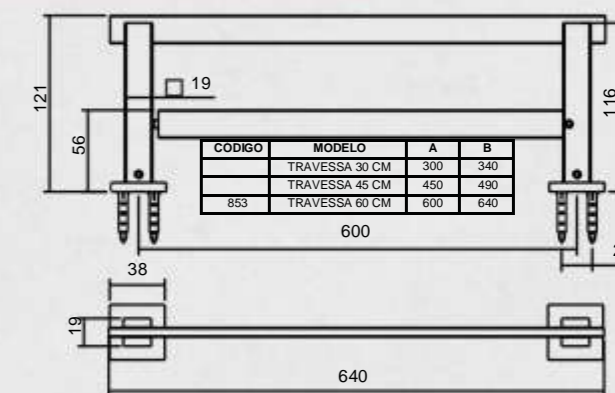

AMBIENTE

MATERIAL: 100% LATÃO - PÉ: 3/4" - TRAVESSA: 1/2" X 1/4"
PROFUNDIDADE: 66MM - COMPRIMENTO: 45MM

PORTASHAMPOO - COD. 0857

MATERIAL: 100% LATÃO - PÉ: 3/4" - TRAVESSA: 1/2" X 1/4"
PROFUNDIDADE: 130MM - COMPRIMENTO: 467MM
VERSÕES COM E SEM REBAIXO PARA SABONETE.
BASE EM ACRÍLICO 10MM OU VIDRO 8MM.
ACRÍLICO DISPONÍVEL NAS CORES: BRANCO, PRETO E TRANSPARENTE.

MATERIAL: 100% LATÃO - PÉ: 3/4" - TRAVESSA: 1/2" X 1/4"
PROFUNDIDADE: 130MM - COMPRIMENTO: 175MM
BASE EM ACRÍLICO 10MM OU VIDRO 8MM.
ACRÍLICO DISPONÍVEL NAS CORES: BRANCO, PRETO E TRANSPARENTE.

MATERIAL: 100% LATÃO - PÉ: 3/4" - TRAVESSA: 1/2" X 1/4"
PROFUNDIDADE: 66MM - COMPRIMENTO: 252MM

MATERIAL: 100% LATÃO - PÉ: 3/4" - TRAVESSA: 1/2" X 1/4"
PROFUNDIDADE: 66MM - COMPRIMENTO: 340, 490 OU 640MM

MATERIAL: 100% LATÃO - PÉ: 3/4" - TRAVESSA: 1/2" X 1/4"
PROFUNDIDADE: 66MM - COMPRIMENTO: 145MM

MATERIAL: 100% LATÃO - PÉ: 3/4" - TRAVESSA: 1/2" X 1/4"
PROFUNDIDADE: 121MM - COMPRIMENTO: 640MM