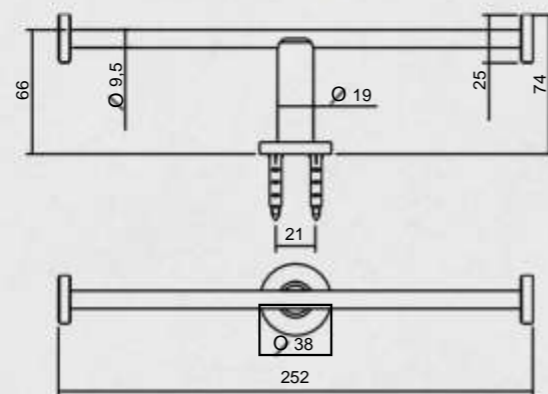

PAPELEIRA SIMPLES - COD. 0554