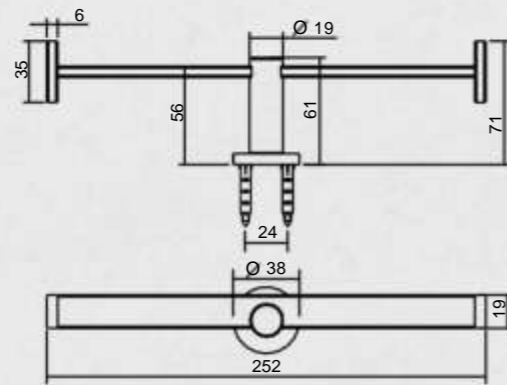

AMBIENTE

CABIDE - COD. 0758

MATERIAL: 100% LATÃO - PÉ: 3/4" - TRAVESSA: 1/2" X 1/4"
PROFUNDIDADE: 61MM - COMPRIMENTO: 45MM

PAPELEIRA DUPLA - COD. 0755

MATERIAL: 100% LATÃO - PÉ: 3/4" - TRAVESSA: 1/2" X 1/4"
PROFUNDIDADE: 71MM - COMPRIMENTO: 252MM

PAPELEIRA SIMPLES - COD. 0754

MATERIAL: 100% LATÃO - PÉ: 3/4" - TRAVESSA: 1/2" X 1/4"
PROFUNDIDADE: 71MM - COMPRIMENTO: 145MM

PORTASHAMPOO - COD. 0757

MATERIAL: 100% LATÃO - PÉ: 3/4" - TRAVESSA: 1/2" X 1/4"
PROFUNDIDADE: 116MM - COMPRIMENTO: 470MM
VERSÕES COM E SEM REBAIXO PARA SABONETE.
BASE EM ACRÍLICO 10MM OU VIDRO 8MM.
ACRÍLICO DISPONÍVEL NAS CORES: BRANCO, PRETO E TRANSPARENTE.

SABONETEIRA DE PAREDE - COD. 0756

MATERIAL: 100% LATÃO - PÉ: 3/4" - TRAVESSA: 1/2" X 1/4"
PROFUNDIDADE: 111MM - COMPRIMENTO: 116MM
BASE EM ACRÍLICO 10MM OU VIDRO 8MM.
ACRÍLICO DISPONÍVEL NAS CORES: BRANCO, PRETO E TRANSPARENTE.

TOALHEIRO 30, 45 E 60CM - COD. 0750 A 0752

MATERIAL: 100% LATÃO - PÉ: 3/4" - TRAVESSA: 1/2" X 1/4"
PROFUNDIDADE: 61MM - COMPRIMENTO: 340, 490 OU 640MM

TOALHEIRO DUPLO 60CM - COD. 0753

MATERIAL: 100% LATÃO - PÉ: 3/4" - TRAVESSA: 1/2" X 1/4"
PROFUNDIDADE: 106MM - COMPRIMENTO: 640MM