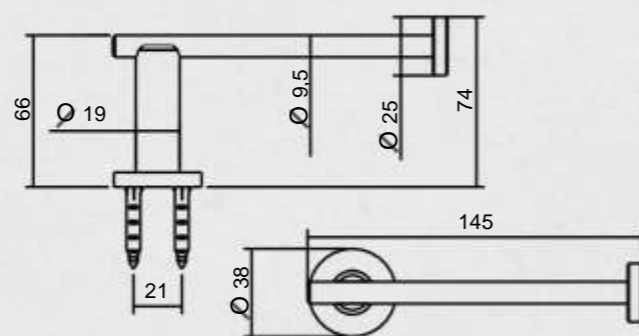

AMBIENTE

MATERIAL: 100% LATÃO - PÉ: 3/4" - TRAVESSA: 3/8"
PROFUNDIDADE: 66MM - COMPRIMENTO: 45MM

MATERIAL: 100% LATÃO - PÉ: 3/4" - TRAVESSA: 3/8"
PROFUNDIDADE: 74MM - COMPRIMENTO: 252MM

MATERIAL: 100% LATÃO - PÉ: 3/4" - TRAVESSA: 3/8"
PROFUNDIDADE: 74MM - COMPRIMENTO: 145MM

MATERIAL: 100% LATÃO - PÉ: 3/4" - TRAVESSA: 3/8"
PROFUNDIDADE: 121MM - COMPRIMENTO: 470MM
VERSÕES COM E SEM REBAIXO PARA SABONETE.
BASE EM ACRÍLICO 10MM OU VIDRO 8MM.
ACRÍLICO DISPONÍVEL NAS CORES: BRANCO, PRETO E TRANSPARENTE.

MATERIAL: 100% LATÃO - PÉ: 3/4"
PROFUNDIDADE: 106MM - COMPRIMENTO: 116MM
BASE EM ACRÍLICO 10MM OU VIDRO 8MM.
ACRÍLICO DISPONÍVEL NAS CORES: BRANCO, PRETO E TRANSPARENTE.

MATERIAL: 100% LATÃO - PÉ: 3/4" - TRAVESSA: 3/8"
PROFUNDIDADE: 66MM - COMPRIMENTO: 340, 490 OU 640MM

MATERIAL: 100% LATÃO - PÉ: 3/4" - TRAVESSA: 3/8"
PROFUNDIDADE: 110MM - COMPRIMENTO: 640MM