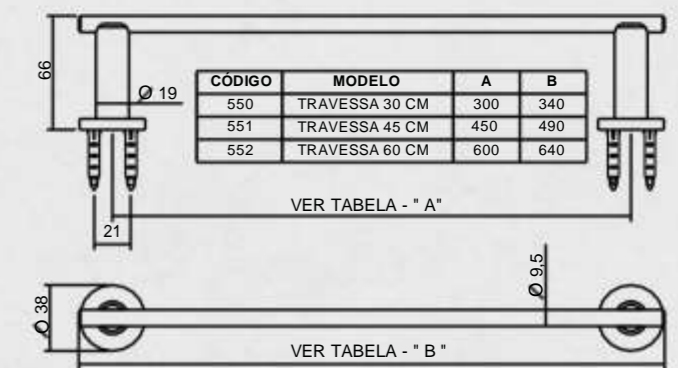

MATERIAL: 100% LATÃO - PÉ: 3/4" - TRAVESSA: 3/8"
PROFUNDIDADE: 66MM - COMPRIMENTO: 340, 490 OU 640MM

TOALHEIRO DUPLO 60CM - COD. 0553