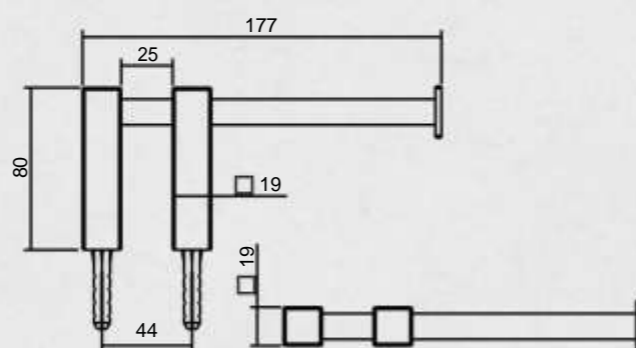

AMBIENTE

PORTASHAMPOO - COD. 0258

MATERIAL: 100% LATÃO - PÉ: 3/4" - TRAVESSA: 1/2"
PROFUNDIDADE: 109MM - COMPRIMENTO: 452MM
VERSÕES COM E SEM REBAIXO PARA SABONETE.
BASE EM ACRÍLICO 10MM OU VIDRO 8MM.
ACRÍLICO DISPONÍVEL NAS CORES: BRANCO, PRETO E TRANSPARENTE.

CABIDE - COD. 0259

MATERIAL: 100% LATÃO - PÉ: 3/4" - TRAVESSA: 1/2"
PROFUNDIDADE: 50MM - COMPRIMENTO: 35MM

SABONETEIRA DE PAREDE - COD. 0256

MATERIAL: 100% LATÃO - PÉ: 3/4"
PROFUNDIDADE: 109MM - COMPRIMENTO: 155MM
BASE EM ACRÍLICO 10MM OU VIDRO 8MM.
ACRÍLICO DISPONÍVEL NAS CORES: BRANCO, PRETO E TRANSPARENTE.

PAPELEIRA DUPLA - COD. 0255

MATERIAL: 100% LATÃO - PÉ: 3/4" - TRAVESSA: 1/2"
PROFUNDIDADE: 80MM - COMPRIMENTO: 290MM

TOALHEIRO 30, 45 E 60CM - COD. 0250 A 0252

MATERIAL: 100% LATÃO - PÉ: 3/4" - TRAVESSA: 1/2"
PROFUNDIDADE: 50MM - COMPRIMENTO: 340, 490 OU 640MM

PAPELEIRA SIMPLES - COD. 0254

MATERIAL: 100% LATÃO - PÉ: 3/4" - TRAVESSA: 1/2"
PROFUNDIDADE: 80MM - COMPRIMENTO: 177MM

TOALHEIRO DUPLO 60CM - COD. 0253

MATERIAL: 100% LATÃO - PÉ: 3/4" - TRAVESSA: 1/2"
PROFUNDIDADE: 100MM - COMPRIMENTO: 640MM