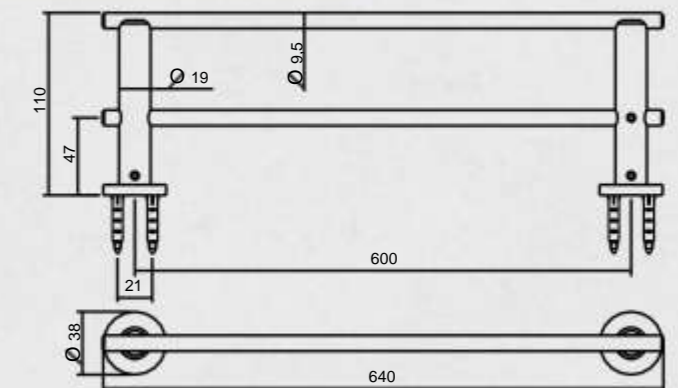

TOALHEIRO 30, 45 E 60CM - COD. 0550 A 0552

MATERIAL: 100% LATÃO - PÉ: 3/4" - TRAVESSA: 3/8"
 PROFUNDIDADE: 66MM - COMPRIMENTO: 340, 490 OU 640MM

TOALHEIRO DUPLO 60CM - COD. 0553

MATERIAL: 100% LATÃO - PÉ: 3/4" - TRAVESSA: 3/8"
 PROFUNDIDADE: 110MM - COMPRIMENTO: 640MM