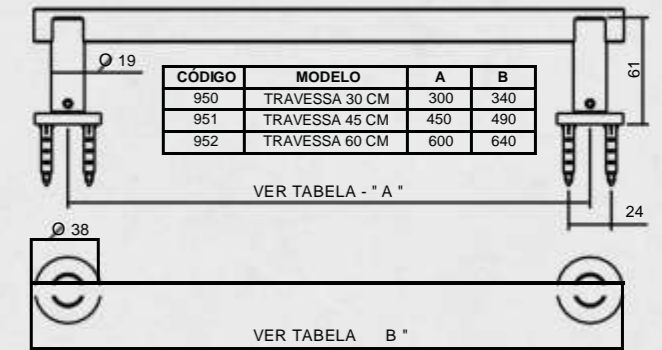

MATERIAL: 100% LATÃO - PÉ: 3/4" - TRAVESSA: 1/2" X 1/4"
PROFUNDIDADE: 66MM - COMPRIMENTO: 340, 490 OU 640MM