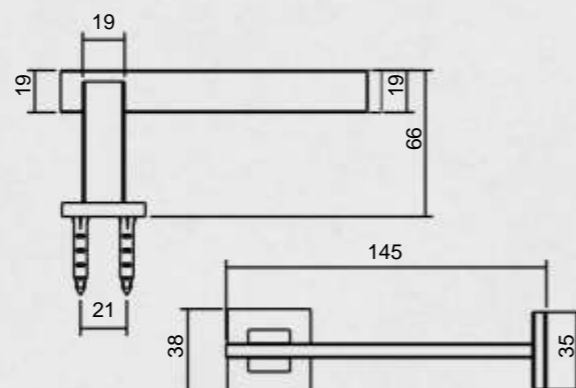

AMBIENTE

MATERIAL: 100% LATÃO - PÉ: 3/4" - TRAVESSA: 1/2" X 1/4"
PROFUNDIDADE: 66MM - COMPRIMENTO: 45MM

PORTASHAMPOO - COD. 0857

MATERIAL: 100% LATÃO - PÉ: 3/4" - TRAVESSA: 1/2" X 1/4"
PROFUNDIDADE: 130MM - COMPRIMENTO: 467MM
VERSÕES COM E SEM REBAIXO PARA SABONETE.
BASE EM ACRÍLICO 10MM OU VIDRO 8MM.
ACRÍLICO DISPONÍVEL NAS CORES: BRANCO, PRETO E TRANSPARENTE.

MATERIAL: 100% LATÃO - PÉ: 3/4" - TRAVESSA: 1/2" X 1/4"
PROFUNDIDADE: 130MM - COMPRIMENTO: 175MM
BASE EM ACRÍLICO 10MM OU VIDRO 8MM.
ACRÍLICO DISPONÍVEL NAS CORES: BRANCO, PRETO E TRANSPARENTE.

MATERIAL: 100% LATÃO - PÉ: 3/4" - TRAVESSA: 1/2" X 1/4"
PROFUNDIDADE: 66MM - COMPRIMENTO: 252MM

MATERIAL: 100% LATÃO - PÉ: 3/4" - TRAVESSA: 1/2" X 1/4"
PROFUNDIDADE: 66MM - COMPRIMENTO: 340, 490 OU 640MM

MATERIAL: 100% LATÃO - PÉ: 3/4" - TRAVESSA: 1/2" X 1/4"
PROFUNDIDADE: 66MM - COMPRIMENTO: 145MM

MATERIAL: 100% LATÃO - PÉ: 3/4" - TRAVESSA: 1/2" X 1/4"
PROFUNDIDADE: 121MM - COMPRIMENTO: 640MM