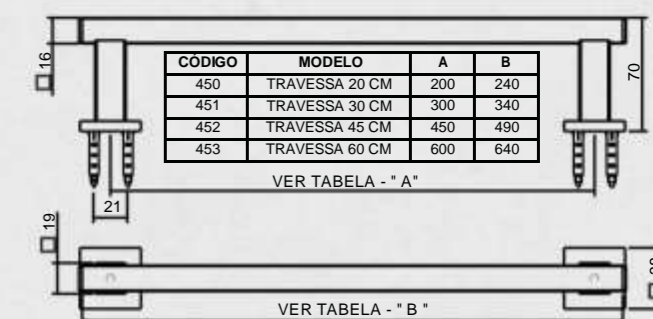

PAPELEIRA DUPLA - COD. 0456

MATERIAL: 100% LATÃO - PÉ: 3/4" - TRAVESSA: 5/8"
 PROFUNDIDADE: 75MM - COMPRIMENTO: 242MM

TOALHEIRO 30, 45 E 60CM - COD. 0450 A 0453

MATERIAL: 100% LATÃO - PÉ: 3/4" - TRAVESSA: 5/8"
 PROFUNDIDADE: 70MM - COMPRIMENTO: 240, 340, 490 OU 640MM