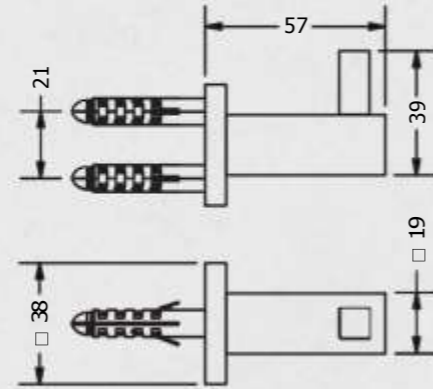

CABIDE - COD. 1158

MATERIAL: 100% LATÃO - PÉ: 3/4" - TRAVESSA: 3/8"
PROFUNDIDADE: 57MM - COMPRIMENTO: 39MM

PAPELEIRA DUPLA - COD. 1155

MATERIAL: 100% LATÃO - PÉ: 3/4" - TRAVESSA: 3/8"
PROFUNDIDADE: 72MM - COMPRIMENTO: 251MM

PAPELEIRA SIMPLES - COD. 1154

MATERIAL: 100% LATÃO - PÉ: 3/4" - TRAVESSA: 3/8"
PROFUNDIDADE: 72MM - COMPRIMENTO: 145MM

PORTA SHAMPOO - COD. 1157

MATERIAL: 100% LATÃO - PÉ: 3/4" - TRAVESSA: 3/8"
PROFUNDIDADE: 127MM - COMPRIMENTO: 448MM
VERSÕES COM E SEM REBAIXO PARA SABONETE.
BASE EM ACRÍLICO 10MM OU VIDRO 8MM.
ACRÍLICO DISPONÍVEL NAS CORES: BRANCO, PRETO E TRANSPARENTE.

SABONETEIRA DE PAREDE - COD. 01156

MATERIAL: 100% LATÃO - PÉ: 3/4" PROFUNDIDADE:
109MM - COMPRIMENTO: 120MM BASE EM
ACRÍLICO 10MM OU VIDRO 8MM.
ACRÍLICO DISPONÍVEL NAS CORES: BRANCO, PRETO E TRANSPARENTE.

TOALHEIRO 30, 45 E 60CM - COD. 1150 A 1152

MATERIAL: 100% LATÃO - PÉ: 3/4" - TRAVESSA: 3/8"
PROFUNDIDADE: 57MM - COMPRIMENTO: 340, 490 OU 640MM

TOALHEIRO DUPLO 45 E 60CM - COD. 1177 E 1153

MATERIAL: 100% LATÃO - PÉ: 3/4" - TRAVESSA: 3/8"
PROFUNDIDADE: 117MM - COMPRIMENTO: 490 OU 640MM