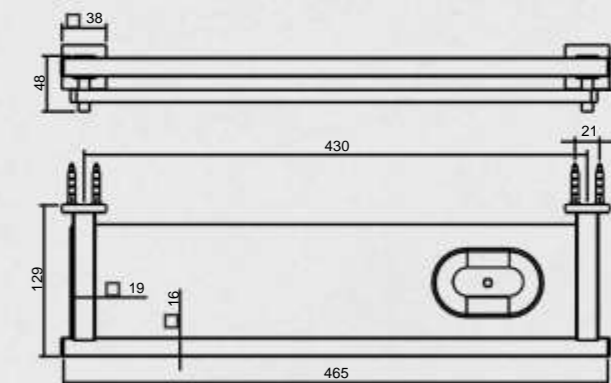

SABONETEIRA DE PAREDE - COD. 0457