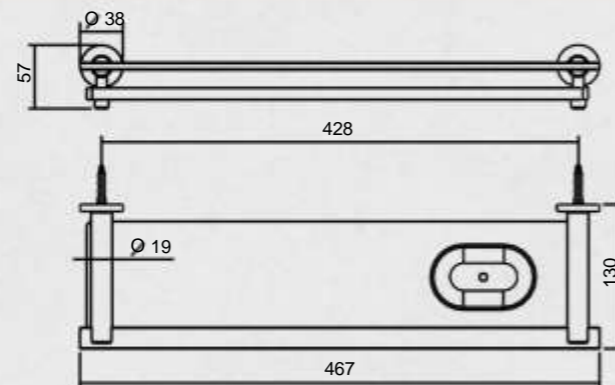

PAPELEIRA SIMPLES - COD. 0954

MATERIAL: 100% LATÃO - PÉ: 3/4" - TRAVESSA: 1/2" X 1/4"
 PROFUNDIDADE: 66MM - COMPRIMENTO: 145MM

PORTA SHAMPOO - COD. 0957

MATERIAL: 100% LATÃO - PÉ: 3/4" - TRAVESSA: 1/2" X 1/4"
 PROFUNDIDADE: 130MM - COMPRIMENTO: 467MM
 VERSÕES COM E SEM REBAIXO PARA SABONETE.
 BASE EM ACRÍLICO 10MM OU VIDRO 8MM.
 ACRÍLICO DISPONÍVEL NAS CORES: BRANCO, PRETO E TRANSPARENTE.