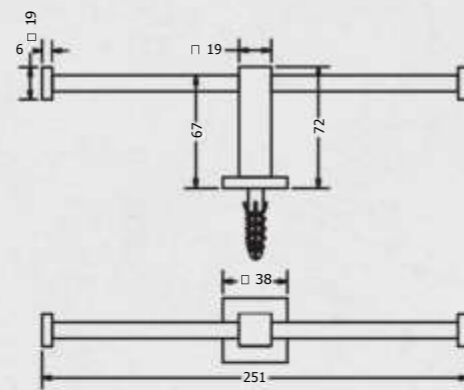

CABIDE - COD. 1158

MATERIAL: 100% LATÃO - PÉ: 3/4" - TRAVESSA: 3/8"
 PROFUNDIDADE: 57MM - COMPRIMENTO: 39MM

PAPELEIRA DUPLA - COD. 1155

MATERIAL: 100% LATÃO - PÉ: 3/4" - TRAVESSA: 3/8"
 PROFUNDIDADE: 72MM - COMPRIMENTO: 251MM