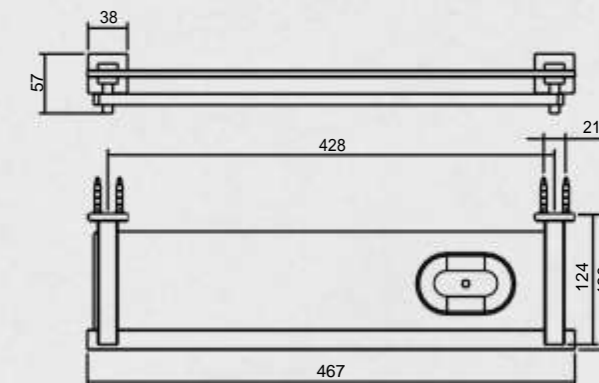

SABONETEIRA DE PAREDE - COD. 0856