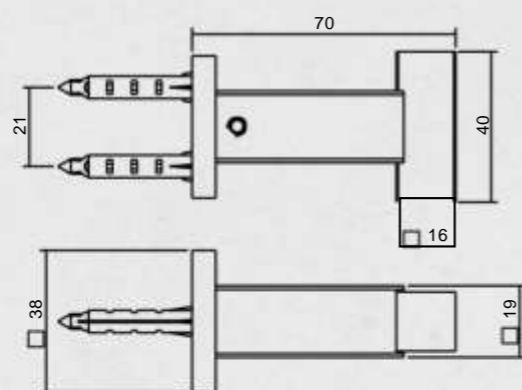

CABIDE - COD. 0460

PAPELEIRA DUPLA - COD. 0456