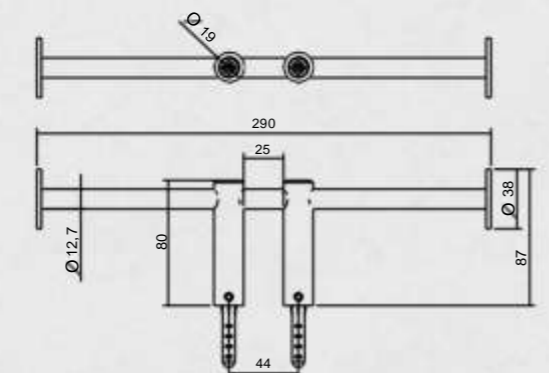

PAPELEIRA SIMPLES - COD.0354