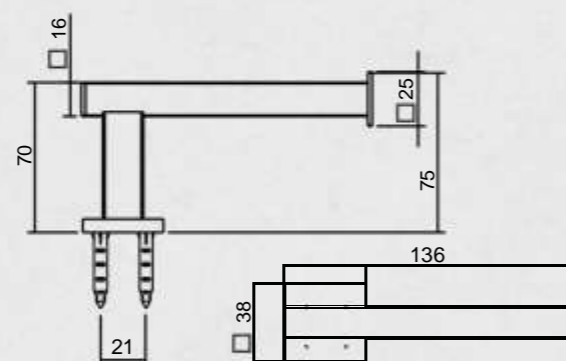

AMBIENTE

MATERIAL: 100% LATÃO - PÉ: 3/4" - TRAVESSA: 5/8"
PROFUNDIDADE: 70MM - COMPRIMENTO: 40MM

PORTASHAMPOO - COD. 0459

MATERIAL: 100% LATÃO - PÉ: 3/4" - TRAVESSA: 5/8"
PROFUNDIDADE: 129MM - COMPRIMENTO: 465MM
VERSÕES COM E SEM REBAIXO PARA SABONETE.
BASE EM ACRÍLICO 10MM OU VIDRO 8MM.
ACRÍLICO DISPONÍVEL NAS CORES: BRANCO, PRETO E TRANSPARENTE.

MATERIAL: 100% LATÃO - PÉ: 3/4" - TRAVESSA: 5/8"
PROFUNDIDADE: 129MM - COMPRIMENTO: 175MM
BASE EM ACRÍLICO 10MM OU VIDRO 8MM.
ACRÍLICO DISPONÍVEL NAS CORES: BRANCO, PRETO E TRANSPARENTE.

MATERIAL: 100% LATÃO - PÉ: 3/4" - TRAVESSA: 5/8"
PROFUNDIDADE: 75MM - COMPRIMENTO: 242MM

MATERIAL: 100% LATÃO - PÉ: 3/4" - TRAVESSA: 5/8"
PROFUNDIDADE: 70MM - COMPRIMENTO: 240, 340, 490 OU 640MM

MATERIAL: 100% LATÃO - PÉ: 3/4" - TRAVESSA: 5/8"
PROFUNDIDADE: 75MM - COMPRIMENTO: 136MM

MATERIAL: 100% LATÃO - PÉ: 3/4" - TRAVESSA: 5/8"
PROFUNDIDADE: 120MM - COMPRIMENTO: 640MM