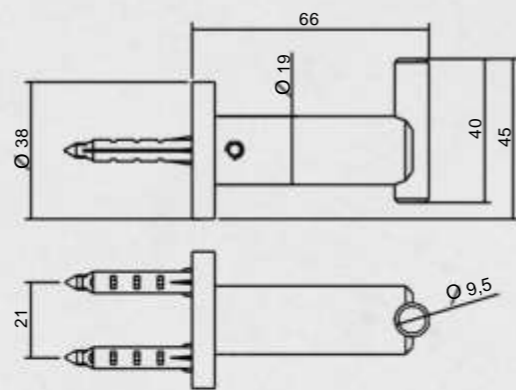

CABIDE - COD. 0558

PAPELEIRA DUPLA - COD. 0555