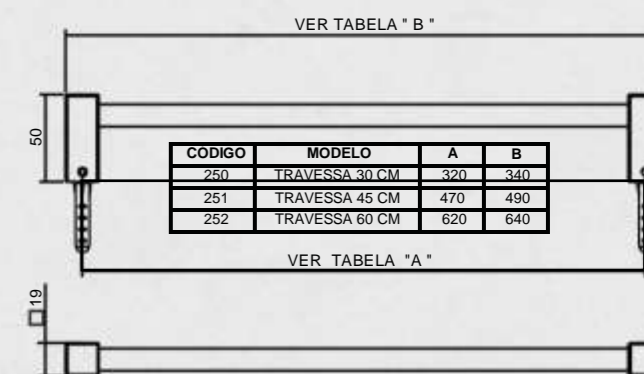

PAPELEIRA DUPLA - COD. 0255

MATERIAL: 100% LATÃO - PÉ: 3/4" - TRAVESSA: 1/2"
 PROFUNDIDADE: 80MM - COMPRIMENTO: 290MM

TOALHEIRO 30, 45 E 60CM - COD. 0250 A 0252

MATERIAL: 100% LATÃO - PÉ: 3/4" - TRAVESSA: 1/2"
 PROFUNDIDADE: 50MM - COMPRIMENTO: 340, 490 OU 640MM