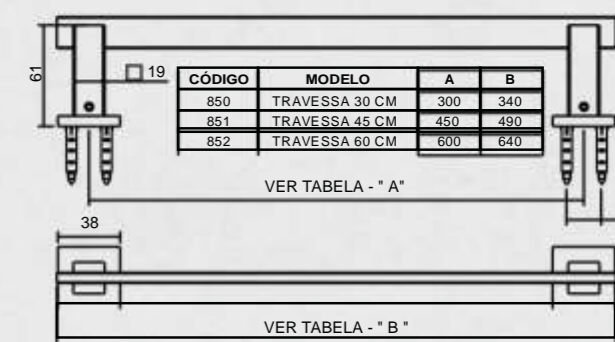

TOALHEIRO DUPLO 60CM - COD. 0853

MATERIAL: 100% LATÃO - PÉ: 3/4" - TRAVESSA: 1/2" X 1/4"
PROFUNDIDADE: 66MM - COMPRIMENTO: 340, 490 OU 640MM