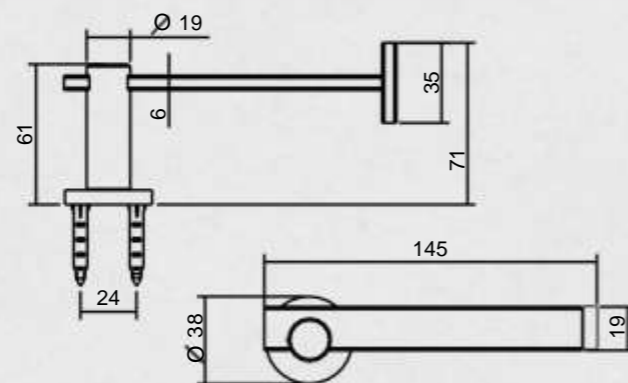

AMBIENTE

CABIDE - COD. 0758

MATERIAL: 100% LATÃO - PÉ: 3/4" - TRAVESSA: 1/2" X 1/4"
PROFUNDIDADE: 61MM - COMPRIMENTO: 45MM

PAPELEIRA DUPLA - COD. 0755

MATERIAL: 100% LATÃO - PÉ: 3/4" - TRAVESSA: 1/2" X 1/4"
PROFUNDIDADE: 71MM - COMPRIMENTO: 252MM

PAPELEIRA SIMPLES - COD. 0754

MATERIAL: 100% LATÃO - PÉ: 3/4" - TRAVESSA: 1/2" X 1/4"
PROFUNDIDADE: 71MM - COMPRIMENTO: 145MM

PORTASHAMPOO - COD. 0757

MATERIAL: 100% LATÃO - PÉ: 3/4" - TRAVESSA: 1/2" X 1/4"
PROFUNDIDADE: 116MM - COMPRIMENTO: 470MM
VERSÕES COM E SEM REBAIXO PARA SABONETE.
BASE EM ACRÍLICO 10MM OU VIDRO 8MM.
ACRÍLICO DISPONÍVEL NAS CORES: BRANCO, PRETO E TRANSPARENTE.

SABONETEIRA DE PAREDE - COD. 0756

MATERIAL: 100% LATÃO - PÉ: 3/4" - TRAVESSA: 1/2" X 1/4"
PROFUNDIDADE: 111MM - COMPRIMENTO: 116MM
BASE EM ACRÍLICO 10MM OU VIDRO 8MM.
ACRÍLICO DISPONÍVEL NAS CORES: BRANCO, PRETO E TRANSPARENTE.

TOALHEIRO 30, 45 E 60CM - COD. 0750 A 0752

MATERIAL: 100% LATÃO - PÉ: 3/4" - TRAVESSA: 1/2" X 1/4"
PROFUNDIDADE: 61MM - COMPRIMENTO: 340, 490 OU 640MM

TOALHEIRO DUPLO 60CM - COD. 0753

MATERIAL: 100% LATÃO - PÉ: 3/4" - TRAVESSA: 1/2" X 1/4"
PROFUNDIDADE: 106MM - COMPRIMENTO: 640MM