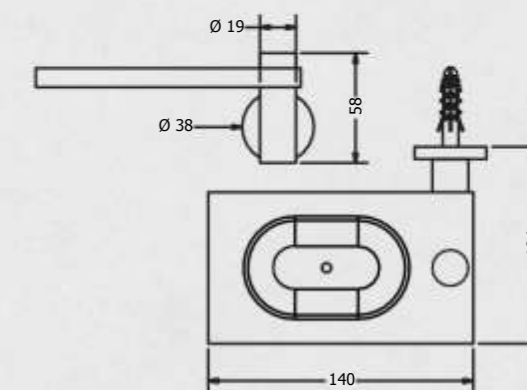

MATERIAL: 100% LATÃO - PÉ: 3/4" - TRAVESSA: 3/4"
PROFUNDIDADE: 104MM - COMPRIMENTO: 140MM
BASE EM ACRÍLICO 10MM OU VIDRO 8MM.
ACRÍLICO DISPONÍVEL NAS CORES: BRANCO, PRETO E TRANSPARENTE.