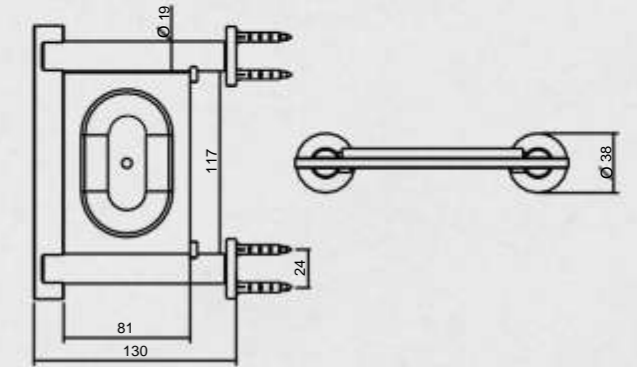

MATERIAL: 100% LATÃO - PÉ: 3/4" - TRAVESSA: 1/2" X 1/4"
PROFUNDIDADE: 130MM - COMPRIMENTO: 175MM
BASE EM ACRÍLICO 10MM OU VIDRO 8MM.
ACRÍLICO DISPONÍVEL NAS CORES: BRANCO, PRETO E TRANSPARENTE.