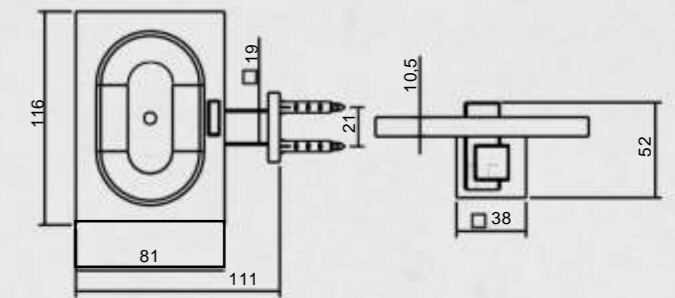

AMBIENTE

MATERIAL: 100% LATÃO - PÉ: 3/4" - TRAVESSA: 1/2" X 1/4"
PROFUNDIDADE: 61MM - COMPRIMENTO: 45MM

PAPELEIRA DUPLA - COD. 0655

MATERIAL: 100% LATÃO - PÉ: 3/4" - TRAVESSA: 1/2" X 1/4"
PROFUNDIDADE: 71MM - COMPRIMENTO: 252MM

PAPELEIRA SIMPLES - COD. 0654

MATERIAL: 100% LATÃO - PÉ: 3/4" - TRAVESSA: 1/2" X 1/4"
PROFUNDIDADE: 71MM - COMPRIMENTO: 145MM

PORTASHAMPOO - COD. 0657

MATERIAL: 100% LATÃO - PÉ: 3/4" - TRAVESSA: 1/2" X 1/4"
PROFUNDIDADE: 116MM - COMPRIMENTO: 470MM
VERSÕES COM E SEM REBAIXO PARA SABONETE.
BASE EM ACRÍLICO 10MM OU VIDRO 8MM.
ACRÍLICO DISPONÍVEL NAS CORES: BRANCO, PRETO E TRANSPARENTE.

SABONETEIRA DE PAREDE - COD. 0656

MATERIAL: 100% LATÃO - PÉ: 3/4" - TRAVESSA: 1/2" X 1/4"
PROFUNDIDADE: 111MM - COMPRIMENTO: 116MM
BASE EM ACRÍLICO 10MM OU VIDRO 8MM.
ACRÍLICO DISPONÍVEL NAS CORES: BRANCO, PRETO E TRANSPARENTE.

TOALHEIRO 30, 45 E 60CM - COD. 0650 A 0652

MATERIAL: 100% LATÃO - PÉ: 3/4" - TRAVESSA: 1/2" X 1/4"
PROFUNDIDADE: 61MM - COMPRIMENTO: 340, 490 OU 640MM

TOALHEIRO DUPLO 60CM - COD. 0653

MATERIAL: 100% LATÃO - PÉ: 3/4" - TRAVESSA: 1/2" X 1/4"
PROFUNDIDADE: 106MM - COMPRIMENTO: 640MM