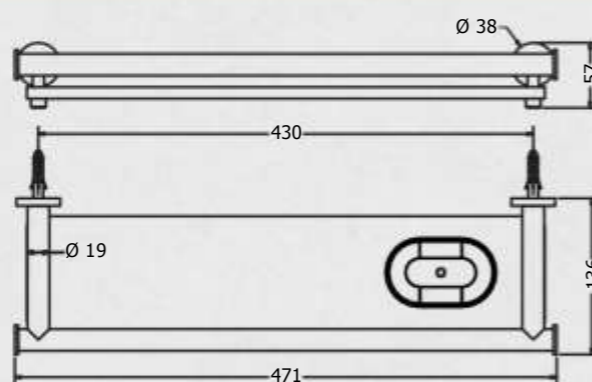

PAPELEIRA SIMPLES - COD. 1054

MATERIAL: 100% LATÃO - PÉ: 3/4" - TRAVESSA: 3/4"
 PROFUNDIDADE: 82MM - COMPRIMENTO: 143MM

PORTA SHAMPOO - COD. 1057

MATERIAL: 100% LATÃO - PÉ: 3/4" - TRAVESSA: 3/4"
 PROFUNDIDADE: 136MM - COMPRIMENTO: 471MM
 VERSÕES COM E SEM REBAIXO PARA SABONETE.
 BASE EM ACRÍLICO 10MM OU VIDRO 8MM.
 ACRÍLICO DISPONÍVEL NAS CORES: BRANCO, PRETO E TRANSPARENTE.