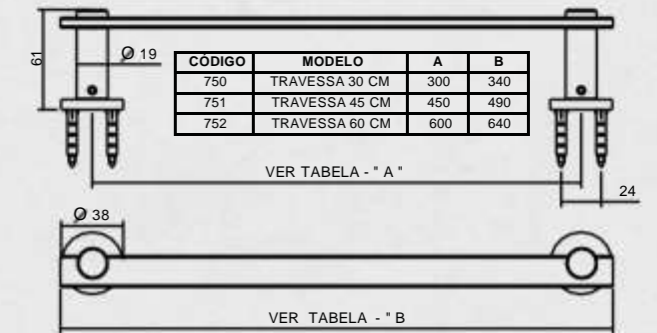

MATERIAL: 100% LATÃO - PÉ: 3/4" - TRAVESSA: 1/2" X 1/4"
PROFUNDIDADE: 61MM - COMPRIMENTO: 340, 490 OU 640MM