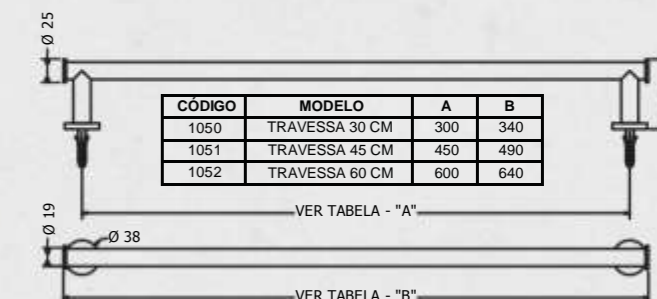

MATERIAL: 100% LATÃO - PÉ: 3/4" - TRAVESSA: 3/4"
PROFUNDIDADE: 77MM - COMPRIMENTO: 340, 490 OU 640MM