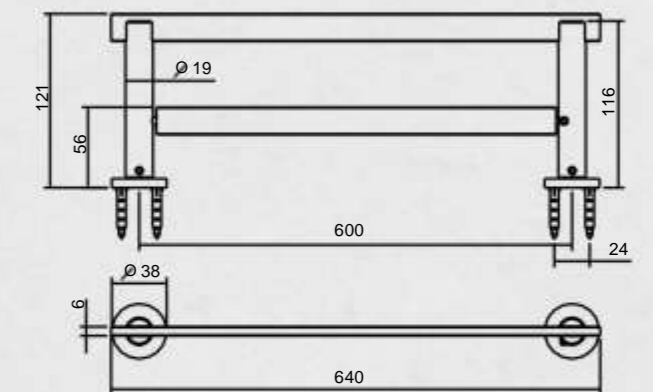

TOALHEIRO 30, 45 E 60CM - COD. 0950 A 0952

MATERIAL: 100% LATÃO - PÉ: 3/4" - TRAVESSA: 1/2" X 1/4"
 PROFUNDIDADE: 66MM - COMPRIMENTO: 340, 490 OU 640MM

TOALHEIRO DUPLO 60CM - COD. 0953

MATERIAL: 100% LATÃO - PÉ: 3/4" - TRAVESSA: 1/2" X 1/4"
 PROFUNDIDADE: 121MM - COMPRIMENTO: 640MM