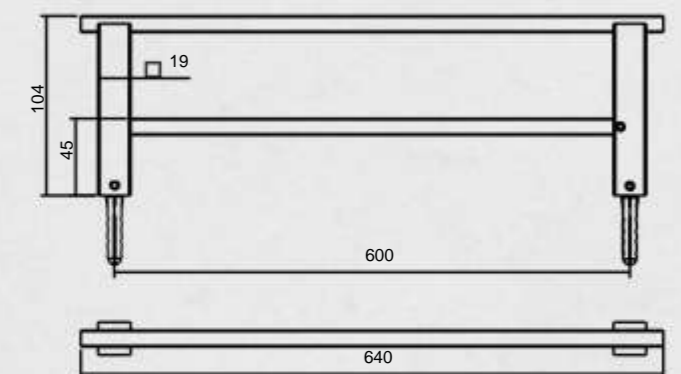

SABONETEIRA DE PAREDE - COD. 0156

MATERIAL: 100% LATÃO - PÉ: 3/4" - TRAVESSA: 3/8"
 PROFUNDIDADE: 114MM - COMPRIMENTO: 175MM
 BASE EM ACRÍLICO 10MM OU VIDRO 8MM.
 ACRÍLICO DISPONÍVEL NAS CORES: BRANCO, PRETO E TRANSPARENTE.

TOALHEIRO 30,45 E 60CM - COD.0150 A 0152

MATERIAL: 100% LATÃO - PÉ: 3/4" - TRAVESSA: 3/8"
 PROFUNDIDADE: 70MM - COMPRIMENTO: 340, 490 OU 640MM

TOALHEIRO DUPLO 60CM - COD. 0153

MATERIAL: 100% LATÃO - PÉ: 3/4" - TRAVESSA: 3/8"
 PROFUNDIDADE: 104MM - COMPRIMENTO: 640MM