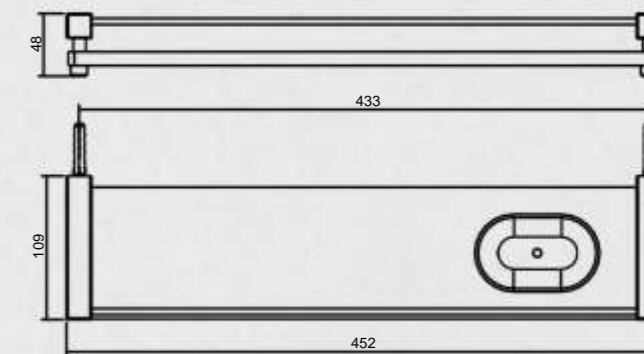

AMBIENTE

PORTASHAMPOO - COD. 0258

MATERIAL: 100% LATÃO - PÉ: 3/4" - TRAVESSA: 1/2"
PROFUNDIDADE: 109MM - COMPRIMENTO: 452MM
VERSÕES COM E SEM REBAIXO PARA SABONETE.
BASE EM ACRÍLICO 10MM OU VIDRO 8MM.
ACRÍLICO DISPONÍVEL NAS CORES: BRANCO, PRETO E TRANSPARENTE.

CABIDE - COD. 0259

MATERIAL: 100% LATÃO - PÉ: 3/4" - TRAVESSA: 1/2"
PROFUNDIDADE: 50MM - COMPRIMENTO: 35MM

SABONETEIRA DE PAREDE - COD. 0256

MATERIAL: 100% LATÃO - PÉ: 3/4"
PROFUNDIDADE: 109MM - COMPRIMENTO: 155MM
BASE EM ACRÍLICO 10MM OU VIDRO 8MM.
ACRÍLICO DISPONÍVEL NAS CORES: BRANCO, PRETO E TRANSPARENTE.

PAPELEIRA DUPLA - COD. 0255

MATERIAL: 100% LATÃO - PÉ: 3/4" - TRAVESSA: 1/2"
PROFUNDIDADE: 80MM - COMPRIMENTO: 290MM

TOALHEIRO 30, 45 E 60CM - COD. 0250 A 0252

MATERIAL: 100% LATÃO - PÉ: 3/4" - TRAVESSA: 1/2"
PROFUNDIDADE: 50MM - COMPRIMENTO: 340, 490 OU 640MM

PAPELEIRA SIMPLES - COD. 0254

MATERIAL: 100% LATÃO - PÉ: 3/4" - TRAVESSA: 1/2"
PROFUNDIDADE: 80MM - COMPRIMENTO: 177MM

TOALHEIRO DUPLO 60CM - COD. 0253

MATERIAL: 100% LATÃO - PÉ: 3/4" - TRAVESSA: 1/2"
PROFUNDIDADE: 100MM - COMPRIMENTO: 640MM