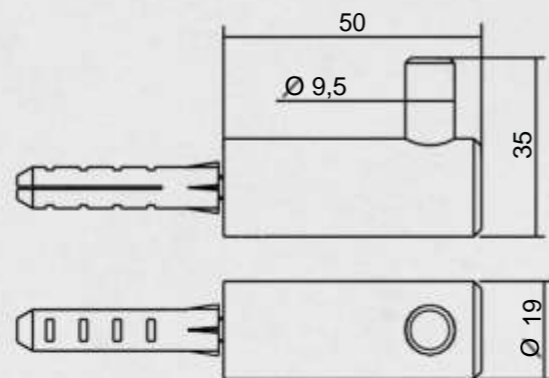

CABIDE - COD. 0359

PAPELEIRA DUPLA - COD.0355