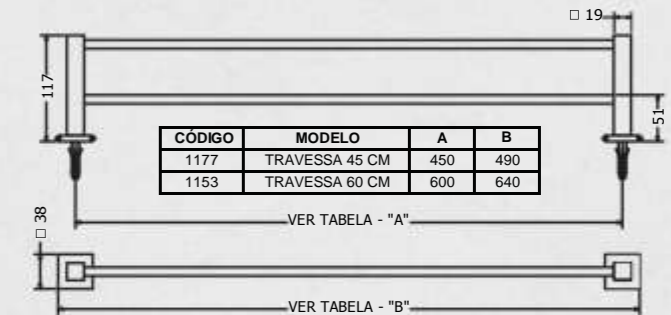

TOALHEIRO 30, 45 E 60CM - COD. 1150 A 1152

MATERIAL: 100% LATÃO - PÉ: 3/4" - TRAVESSA: 3/8"
 PROFUNDIDADE: 57MM - COMPRIMENTO: 340, 490 OU 640MM

TOALHEIRO DUPLO 45 E 60CM - COD. 1177 E 1153

MATERIAL: 100% LATÃO - PÉ: 3/4" - TRAVESSA: 3/8"
 PROFUNDIDADE: 117MM - COMPRIMENTO: 490 OU 640MM