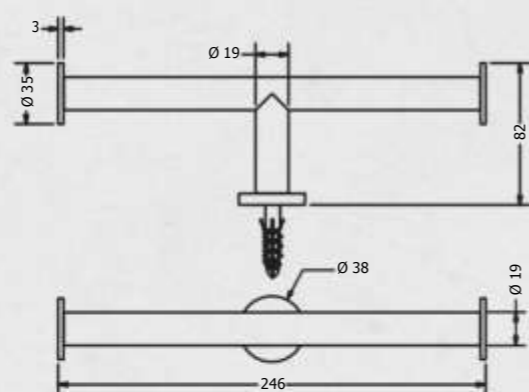

CABIDE - COD. 1058

MATERIAL: 100% LATÃO - PÉ: 3/4" - TRAVESSA: 3/4"
 PROFUNDIDADE: 74MM - COMPRIMENTO: 54MM

PAPELEIRA DUPLA - COD. 1055

MATERIAL: 100% LATÃO - PÉ: 3/4" - TRAVESSA: 3/4"
 PROFUNDIDADE: 82MM - COMPRIMENTO: 246MM