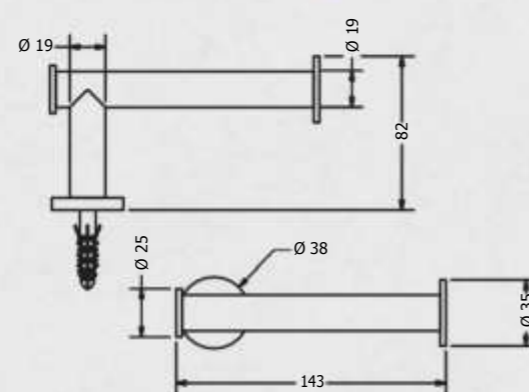

CABIDE - COD. 1058

MATERIAL: 100% LATÃO - PÉ: 3/4" - TRAVESSA: 3/4"
PROFUNDIDADE: 74MM - COMPRIMENTO: 54MM

PAPELEIRA DUPLA - COD. 1055

MATERIAL: 100% LATÃO - PÉ: 3/4" - TRAVESSA: 3/4"
PROFUNDIDADE: 82MM - COMPRIMENTO: 246MM

PAPELEIRA SIMPLES - COD. 1054

MATERIAL: 100% LATÃO - PÉ: 3/4" - TRAVESSA: 3/4"
PROFUNDIDADE: 82MM - COMPRIMENTO: 143MM

PORTA SHAMPOO - COD. 1057

MATERIAL: 100% LATÃO - PÉ: 3/4" - TRAVESSA: 3/4"
PROFUNDIDADE: 136MM - COMPRIMENTO: 471MM
VERSÕES COM E SEM REBAIXO PARA SABONETE.
BASE EM ACRÍLICO 10MM OU VIDRO 8MM.
ACRÍLICO DISPONÍVEL NAS CORES: BRANCO, PRETO E TRANSPARENTE.

SABONETEIRA DE PAREDE - COD. 1056

MATERIAL: 100% LATÃO - PÉ: 3/4" - TRAVESSA: 3/4"
PROFUNDIDADE: 104MM - COMPRIMENTO: 140MM
BASE EM ACRÍLICO 10MM OU VIDRO 8MM.
ACRÍLICO DISPONÍVEL NAS CORES: BRANCO, PRETO E TRANSPARENTE.

TOALHEIRO 30, 45 E 60CM - COD. 1050 A 1052

MATERIAL: 100% LATÃO - PÉ: 3/4" - TRAVESSA: 3/4"
PROFUNDIDADE: 77MM - COMPRIMENTO: 340, 490 OU 640MM

TOALHEIRO DUPLO 60CM - COD. 1053

MATERIAL: 100% LATÃO - PÉ: 3/4" - TRAVESSA: 3/4"
PROFUNDIDADE: 124MM - COMPRIMENTO: 640MM