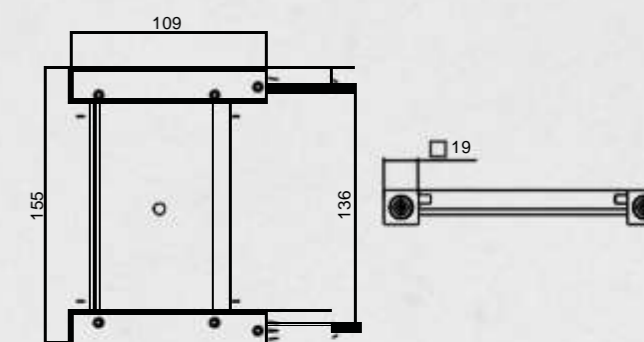

SABONETEIRA DE PAREDE - COD. 0156

MATERIAL: 100% LATÃO - PÉ: 3/4" - TRAVESSA: 3/8"
 PROFUNDIDADE: 114MM - COMPRIMENTO: 175MM
 BASE EM ACRÍLICO 10MM OU VIDRO 8MM.
 ACRÍLICO DISPONÍVEL NAS CORES: BRANCO, PRETO E TRANSPARENTE.

TOALHEIRO 30,45 E 60CM - COD.0150 A 0152

MATERIAL: 100% LATÃO - PÉ: 3/4" - TRAVESSA: 3/8"
 PROFUNDIDADE: 70MM - COMPRIMENTO: 340, 490 OU 640MM

TOALHEIRO DUPLO 60CM - COD. 0153

MATERIAL: 100% LATÃO - PÉ: 3/4" - TRAVESSA: 3/8"
 PROFUNDIDADE: 104MM - COMPRIMENTO: 640MM

CABIDE - COD. 0259

MATERIAL: 100% LATÃO - PÉ: 3/4" - TRAVESSA: 1/2"
 PROFUNDIDADE: 50MM - COMPRIMENTO: 35MM

SABONETEIRA DE PAREDE - COD. 0256

MATERIAL: 100% LATÃO - PÉ: 3/4"
 PROFUNDIDADE: 109MM - COMPRIMENTO: 155MM
 BASE EM ACRÍLICO 10MM OU VIDRO 8MM.
 ACRÍLICO DISPONÍVEL NAS CORES: BRANCO, PRETO E TRANSPARENTE.

PAPELEIRA DUPLA - COD. 0255

MATERIAL: 100% LATÃO - PÉ: 3/4" - TRAVESSA: 1/2"
 PROFUNDIDADE: 80MM - COMPRIMENTO: 290MM

TOALHEIRO 30, 45 E 60CM - COD. 0250 A 0252

MATERIAL: 100% LATÃO - PÉ: 3/4" - TRAVESSA: 1/2"
 PROFUNDIDADE: 50MM - COMPRIMENTO: 340, 490 OU 640MM