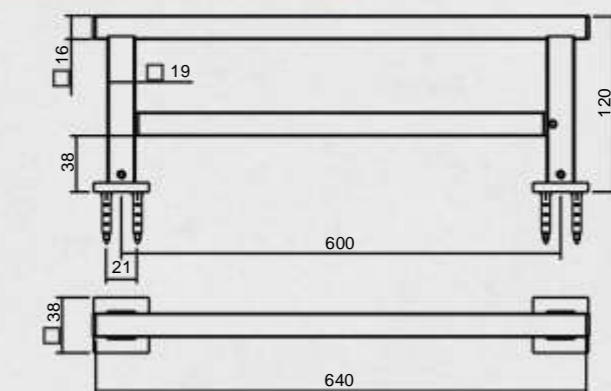

PAPELEIRA SIMPLES - COD. 0455

MATERIAL: 100% LATÃO - PÉ: 3/4" - TRAVESSA: 5/8"
 PROFUNDIDADE: 75MM - COMPRIMENTO: 136MM

TOALHEIRO DUPLO 60CM - COD. 0454

MATERIAL: 100% LATÃO - PÉ: 3/4" - TRAVESSA: 5/8"
 PROFUNDIDADE: 120MM - COMPRIMENTO: 640MM