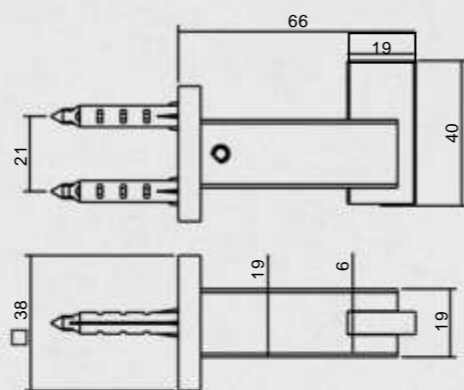

CABIDE - COD. 0858

PAPELEIRA DUPLA - COD. 0855