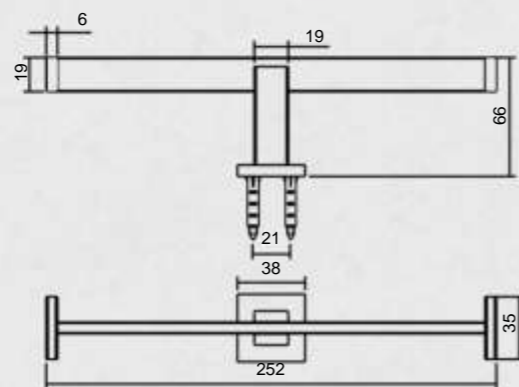

PAPELEIRA SIMPLES - COD. 0854