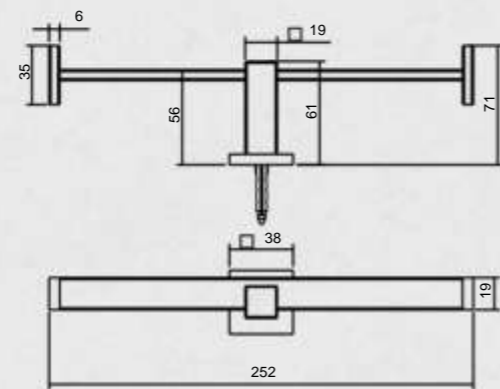

AMBIENTE

MATERIAL: 100% LATÃO - PÉ: 3/4" - TRAVESSA: 1/2" X 1/4"
PROFUNDIDADE: 61MM - COMPRIMENTO: 45MM

PAPELEIRA DUPLA - COD. 0655

MATERIAL: 100% LATÃO - PÉ: 3/4" - TRAVESSA: 1/2" X 1/4"
PROFUNDIDADE: 71MM - COMPRIMENTO: 252MM

PAPELEIRA SIMPLES - COD. 0654

MATERIAL: 100% LATÃO - PÉ: 3/4" - TRAVESSA: 1/2" X 1/4"
PROFUNDIDADE: 71MM - COMPRIMENTO: 145MM

PORTASHAMPOO - COD. 0657

MATERIAL: 100% LATÃO - PÉ: 3/4" - TRAVESSA: 1/2" X 1/4"
PROFUNDIDADE: 116MM - COMPRIMENTO: 470MM
VERSÕES COM E SEM REBAIXO PARA SABONETE.
BASE EM ACRÍLICO 10MM OU VIDRO 8MM.
ACRÍLICO DISPONÍVEL NAS CORES: BRANCO, PRETO E TRANSPARENTE.

SABONETEIRA DE PAREDE - COD. 0656

MATERIAL: 100% LATÃO - PÉ: 3/4" - TRAVESSA: 1/2" X 1/4"
PROFUNDIDADE: 111MM - COMPRIMENTO: 116MM
BASE EM ACRÍLICO 10MM OU VIDRO 8MM.
ACRÍLICO DISPONÍVEL NAS CORES: BRANCO, PRETO E TRANSPARENTE.

TOALHEIRO 30, 45 E 60CM - COD. 0650 A 0652

MATERIAL: 100% LATÃO - PÉ: 3/4" - TRAVESSA: 1/2" X 1/4"
PROFUNDIDADE: 61MM - COMPRIMENTO: 340, 490 OU 640MM

TOALHEIRO DUPLO 60CM - COD. 0653

MATERIAL: 100% LATÃO - PÉ: 3/4" - TRAVESSA: 1/2" X 1/4"
PROFUNDIDADE: 106MM - COMPRIMENTO: 640MM