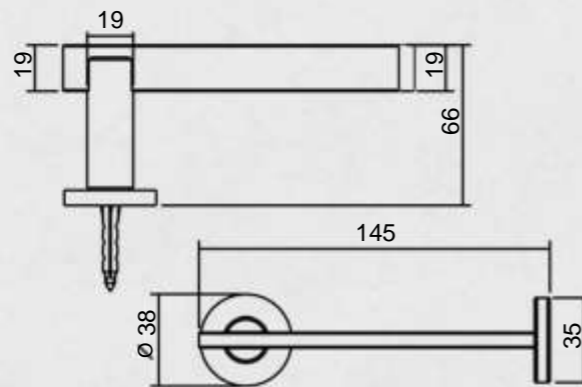

CABIDE - COD. 0958

MATERIAL: 100% LATÃO - PÉ: 3/4" - TRAVESSA: 1/2" X 1/4"
PROFUNDIDADE: 66MM - COMPRIMENTO: 45MM

PAPELEIRA DUPLA - COD. 0955

MATERIAL: 100% LATÃO - PÉ: 3/4" - TRAVESSA: 1/2" X 1/4"
PROFUNDIDADE: 66MM - COMPRIMENTO: 252MM

PAPELEIRA SIMPLES - COD. 0954

MATERIAL: 100% LATÃO - PÉ: 3/4" - TRAVESSA: 1/2" X 1/4"
PROFUNDIDADE: 66MM - COMPRIMENTO: 145MM

PORTA SHAMPOO - COD. 0957

MATERIAL: 100% LATÃO - PÉ: 3/4" - TRAVESSA: 1/2" X 1/4"
PROFUNDIDADE: 130MM - COMPRIMENTO: 467MM
VERSÕES COM E SEM REBAIXO PARA SABONETE.
BASE EM ACRÍLICO 10MM OU VIDRO 8MM.
ACRÍLICO DISPONÍVEL NAS CORES: BRANCO, PRETO E TRANSPARENTE.

SABONETEIRA DE PAREDE - COD. 0956

MATERIAL: 100% LATÃO - PÉ: 3/4" - TRAVESSA: 1/2" X 1/4"
PROFUNDIDADE: 130MM - COMPRIMENTO: 175MM
BASE EM ACRÍLICO 10MM OU VIDRO 8MM.
ACRÍLICO DISPONÍVEL NAS CORES: BRANCO, PRETO E TRANSPARENTE.

TOALHEIRO 30, 45 E 60CM - COD. 0950 A 0952

MATERIAL: 100% LATÃO - PÉ: 3/4" - TRAVESSA: 1/2" X 1/4"
PROFUNDIDADE: 66MM - COMPRIMENTO: 340, 490 OU 640MM

TOALHEIRO DUPLO 60CM - COD. 0953

MATERIAL: 100% LATÃO - PÉ: 3/4" - TRAVESSA: 1/2" X 1/4"
PROFUNDIDADE: 121MM - COMPRIMENTO: 640MM