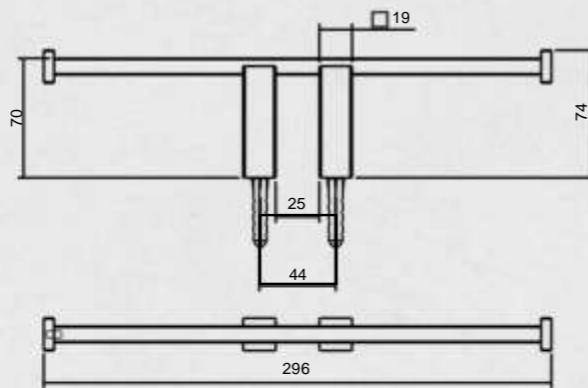

PAPELEIRASIMPLES-COD.0154

MATERIAL: 100% LATÃO - PÉ: 3/4" - TRAVESSA: 3/8"
 PROFUNDIDADE: 74MM - COMPRIMENTO: 190MM

PORTA SHAMPOO - COD. 0158

MATERIAL: 100% LATÃO - PÉ: 3/4" - TRAVESSA: 3/8"
 PROFUNDIDADE: 114MM - COMPRIMENTO: 469MM
 VERSÕES COM E SEM REBAIXO PARA SABONETE.
 BASE EM ACRÍLICO 10MM OU VIDRO 8MM.
 ACRÍLICO DISPONÍVEL NAS CORES: BRANCO, PRETO E TRANSPARENTE.

SABONETEIRA DE PAREDE - COD. 0156

MATERIAL: 100% LATÃO - PÉ: 3/4" - TRAVESSA: 3/8"
 PROFUNDIDADE: 114MM - COMPRIMENTO: 175MM
 BASE EM ACRÍLICO 10MM OU VIDRO 8MM.
 ACRÍLICO DISPONÍVEL NAS CORES: BRANCO, PRETO E TRANSPARENTE.