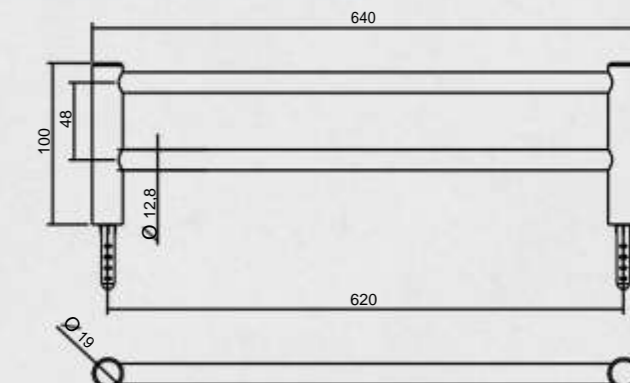

AMBIENTE

MATERIAL: 100% LATÃO - PÉ: 3/4" - TRAVESSA: 1/2"
PROFUNDIDADE: 50MM - COMPRIMENTO: 35MM

MATERIAL: 100% LATÃO - PÉ: 3/4" - TRAVESSA: 1/2"
PROFUNDIDADE: 87MM - COMPRIMENTO: 290MM

MATERIAL: 100% LATÃO - PÉ: 3/4" - TRAVESSA: 1/2"
PROFUNDIDADE: 87MM - COMPRIMENTO: 176MM

MATERIAL: 100% LATÃO - PÉ: 3/4" - TRAVESSA: 1/2"
PROFUNDIDADE: 122MM - COMPRIMENTO: 452MM
VERSÕES COM E SEM REBAIXO PARA SABONETE.
BASE EM ACRÍLICO 10MM OU VIDRO 8MM.
ACRÍLICO DISPONÍVEL NAS CORES: BRANCO, PRETO E TRANSPARENTE.

MATERIAL: 100% LATÃO - PÉ: 3/4" - TRAVESSA: 1/2"
PROFUNDIDADE: 122MM - COMPRIMENTO: 155MM
BASE EM ACRÍLICO 10MM OU VIDRO 8MM.
ACRÍLICO DISPONÍVEL NAS CORES: BRANCO, PRETO E TRANSPARENTE.

MATERIAL: 100% LATÃO - PÉ: 3/4" - TRAVESSA: 1/2"
PROFUNDIDADE: 50MM - COMPRIMENTO: 340, 490 OU 640MM

MATERIAL: 100% LATÃO - PÉ: 3/4" - TRAVESSA: 1/2"
PROFUNDIDADE: 100MM - COMPRIMENTO: 640MM