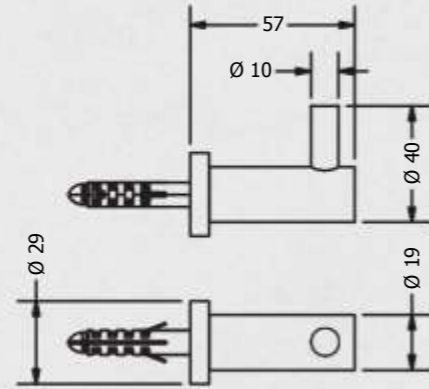

CABIDE - COD. 1258

MATERIAL: 100% LATÃO - PÉ: 3/4" - TRAVESSA: 3/8"
PROFUNDIDADE: 57MM - COMPRIMENTO: 40MM

PAPELEIRA DUPLA - COD. 1255

MATERIAL: 100% LATÃO - PÉ: 3/4" - TRAVESSA: 3/8"
PROFUNDIDADE: 74MM - COMPRIMENTO: 253MM

PAPELEIRA SIMPLES - COD. 1254

MATERIAL: 100% LATÃO - PÉ: 3/4" - TRAVESSA: 3/8"
PROFUNDIDADE: 74MM - COMPRIMENTO: 141MM

PORTA SHAMPOO - COD. 1257

MATERIAL: 100% LATÃO - PÉ: 3/4" - TRAVESSA: 3/8"
PROFUNDIDADE: 127MM - COMPRIMENTO: 458MM
VERSÕES COM E SEM REBAIXO PARA SABONETE.
BASE EM ACRÍLICO 10MM OU VIDRO 8MM.
ACRÍLICO DISPONÍVEL NAS CORES: BRANCO, PRETO E TRANSPARENTE.

SABONETEIRA DE PAREDE - COD. 1256

MATERIAL: 100% LATÃO - PÉ: 3/4"
PROFUNDIDADE: 113MM - COMPRIMENTO: 116MM
BASE EM ACRÍLICO 10MM OU VIDRO 8MM.
ACRÍLICO DISPONÍVEL NAS CORES: BRANCO, PRETO E TRANSPARENTE.

TOALHEIRO 30, 45 E 60CM - COD. 1250 A 1252

MATERIAL: 100% LATÃO - PÉ: 3/4" - TRAVESSA: 3/8"
PROFUNDIDADE: 57MM - COMPRIMENTO: 330, 480 OU 630MM

TOALHEIRO DUPLO 60CM - COD. 1253

MATERIAL: 100% LATÃO - PÉ: 3/4" - TRAVESSA: 3/8"
PROFUNDIDADE: 117MM - COMPRIMENTO: 630MM