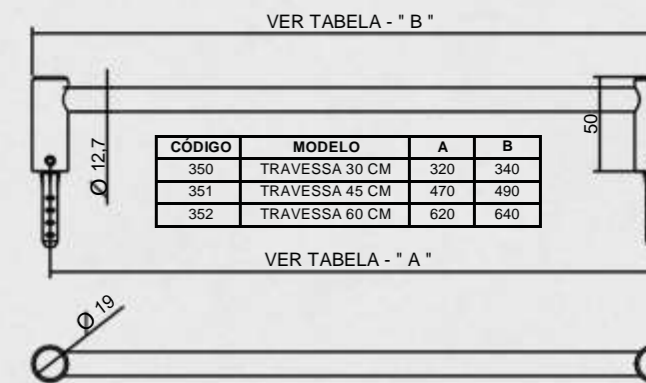

MATERIAL: 100% LATÃO - PÉ: 3/4" - TRAVESSA: 1/2"
PROFUNDIDADE: 50MM - COMPRIMENTO: 340, 490 OU 640MM

TOALHEIRO DUPLO 60CM - COD. 0353