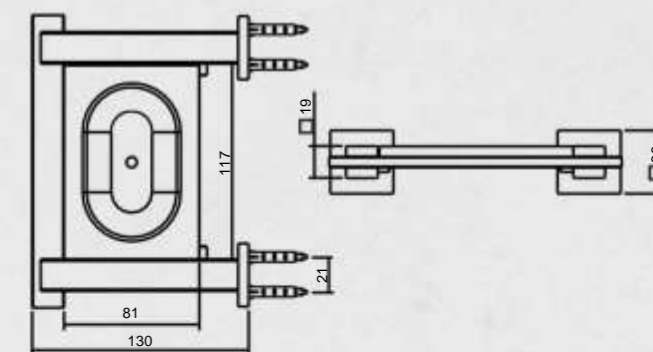

TOALHEIRO 30, 45 E 60CM - COD. 0850 A 0852