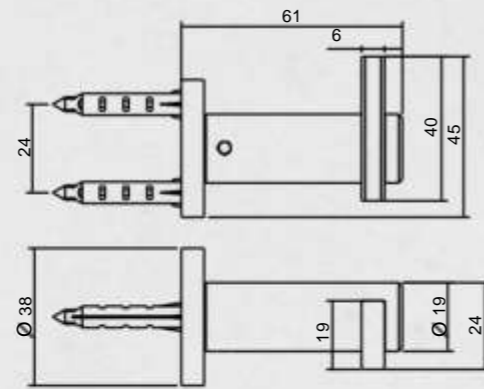

AMBIENTE

CABIDE - COD. 0758

MATERIAL: 100% LATÃO - PÉ: 3/4" - TRAVESSA: 1/2" X 1/4"
PROFUNDIDADE: 61MM - COMPRIMENTO: 45MM

PAPELEIRA DUPLA - COD. 0755

MATERIAL: 100% LATÃO - PÉ: 3/4" - TRAVESSA: 1/2" X 1/4"
PROFUNDIDADE: 71MM - COMPRIMENTO: 252MM

PAPELEIRA SIMPLES - COD. 0754

MATERIAL: 100% LATÃO - PÉ: 3/4" - TRAVESSA: 1/2" X 1/4"
PROFUNDIDADE: 71MM - COMPRIMENTO: 145MM

PORTASHAMPOO - COD. 0757

MATERIAL: 100% LATÃO - PÉ: 3/4" - TRAVESSA: 1/2" X 1/4"
PROFUNDIDADE: 116MM - COMPRIMENTO: 470MM
VERSÕES COM E SEM REBAIXO PARA SABONETE.
BASE EM ACRÍLICO 10MM OU VIDRO 8MM.
ACRÍLICO DISPONÍVEL NAS CORES: BRANCO, PRETO E TRANSPARENTE.

SABONETEIRA DE PAREDE - COD. 0756

MATERIAL: 100% LATÃO - PÉ: 3/4" - TRAVESSA: 1/2" X 1/4"
PROFUNDIDADE: 111MM - COMPRIMENTO: 116MM
BASE EM ACRÍLICO 10MM OU VIDRO 8MM.
ACRÍLICO DISPONÍVEL NAS CORES: BRANCO, PRETO E TRANSPARENTE.

TOALHEIRO 30, 45 E 60CM - COD. 0750 A 0752

MATERIAL: 100% LATÃO - PÉ: 3/4" - TRAVESSA: 1/2" X 1/4"
PROFUNDIDADE: 61MM - COMPRIMENTO: 340, 490 OU 640MM

TOALHEIRO DUPLO 60CM - COD. 0753

MATERIAL: 100% LATÃO - PÉ: 3/4" - TRAVESSA: 1/2" X 1/4"
PROFUNDIDADE: 106MM - COMPRIMENTO: 640MM