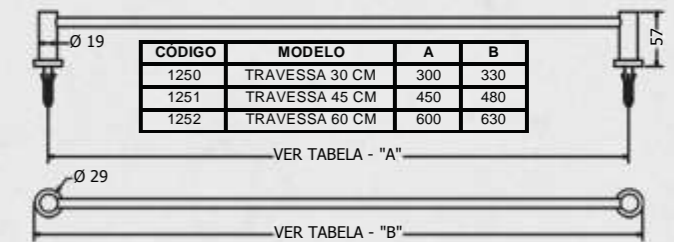

MATERIAL: 100% LATÃO - PÉ: 3/4" - TRAVESSA: 3/8"
PROFUNDIDADE: 57MM - COMPRIMENTO: 330, 480 OU 630MM