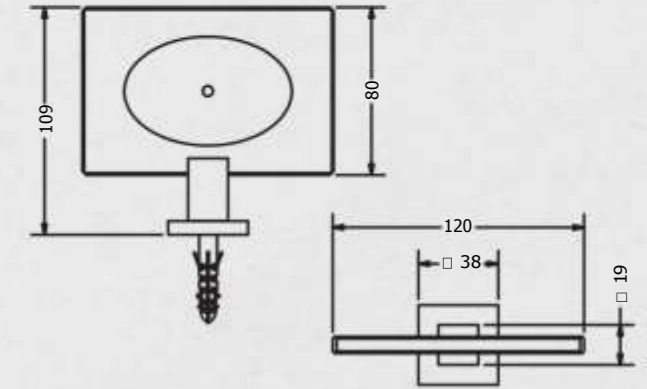

MATERIAL: 100% LATÃO - PÉ: 3/4" PROFUNDIDADE:
109MM - COMPRIMENTO: 120MM BASE EM
ACRÍLICO 10MM OU VIDRO 8MM.
ACRÍLICO DISPONÍVEL NAS CORES: BRANCO, PRETO E TRANSPARENTE.