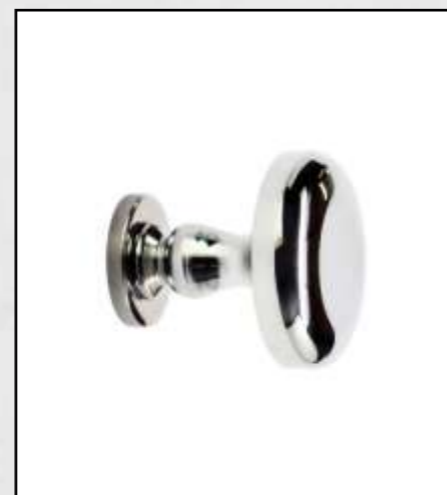

PUXADOR REDONDO 1" COM CANTO
REDONDO - COD. 058