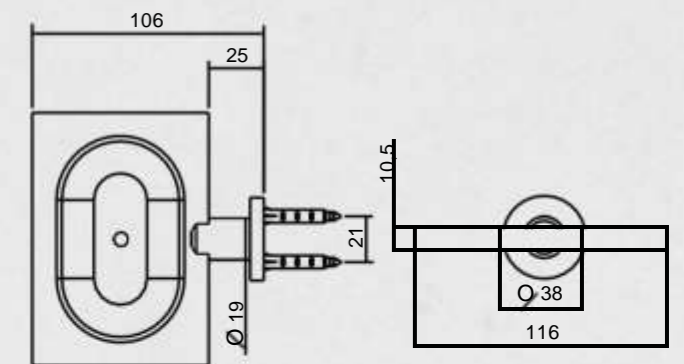

TOALHEIRO 30, 45 E 60CM - COD. 0550 A 0552