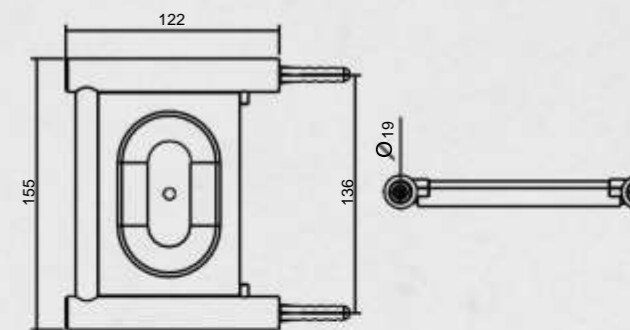

TOALHEIRO 30, 45 E 60CM - COD.0350 A0352