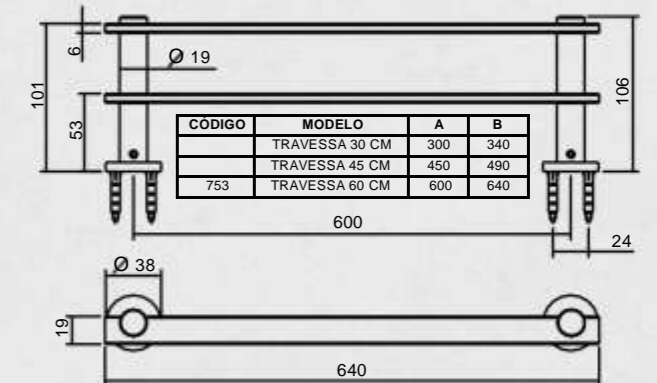

MATERIAL: 100% LATÃO - PÉ: 3/4" - TRAVESSA: 1/2" X 1/4"
PROFUNDIDADE: 106MM - COMPRIMENTO: 640MM