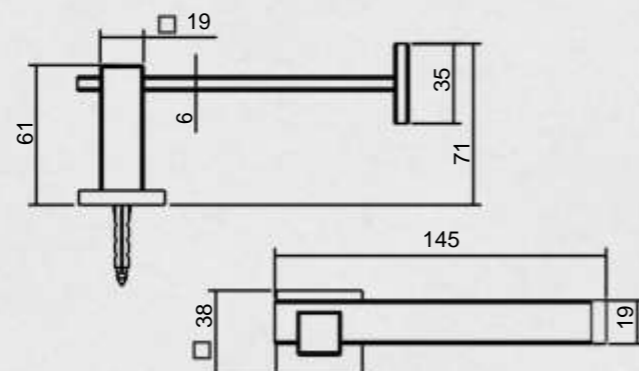

AMBIENTE

MATERIAL: 100% LATÃO - PÉ: 3/4" - TRAVESSA: 1/2" X 1/4"
PROFUNDIDADE: 61MM - COMPRIMENTO: 45MM

PAPELEIRA DUPLA - COD. 0655

MATERIAL: 100% LATÃO - PÉ: 3/4" - TRAVESSA: 1/2" X 1/4"
PROFUNDIDADE: 71MM - COMPRIMENTO: 252MM

PAPELEIRA SIMPLES - COD. 0654

MATERIAL: 100% LATÃO - PÉ: 3/4" - TRAVESSA: 1/2" X 1/4"
PROFUNDIDADE: 71MM - COMPRIMENTO: 145MM

PORTASHAMPOO - COD. 0657

MATERIAL: 100% LATÃO - PÉ: 3/4" - TRAVESSA: 1/2" X 1/4"
PROFUNDIDADE: 116MM - COMPRIMENTO: 470MM
VERSÕES COM E SEM REBAIXO PARA SABONETE.
BASE EM ACRÍLICO 10MM OU VIDRO 8MM.
ACRÍLICO DISPONÍVEL NAS CORES: BRANCO, PRETO E TRANSPARENTE.

SABONETEIRA DE PAREDE - COD. 0656

MATERIAL: 100% LATÃO - PÉ: 3/4" - TRAVESSA: 1/2" X 1/4"
PROFUNDIDADE: 111MM - COMPRIMENTO: 116MM
BASE EM ACRÍLICO 10MM OU VIDRO 8MM.
ACRÍLICO DISPONÍVEL NAS CORES: BRANCO, PRETO E TRANSPARENTE.

TOALHEIRO 30, 45 E 60CM - COD. 0650 A 0652

MATERIAL: 100% LATÃO - PÉ: 3/4" - TRAVESSA: 1/2" X 1/4"
PROFUNDIDADE: 61MM - COMPRIMENTO: 340, 490 OU 640MM

TOALHEIRO DUPLO 60CM - COD. 0653

MATERIAL: 100% LATÃO - PÉ: 3/4" - TRAVESSA: 1/2" X 1/4"
PROFUNDIDADE: 106MM - COMPRIMENTO: 640MM