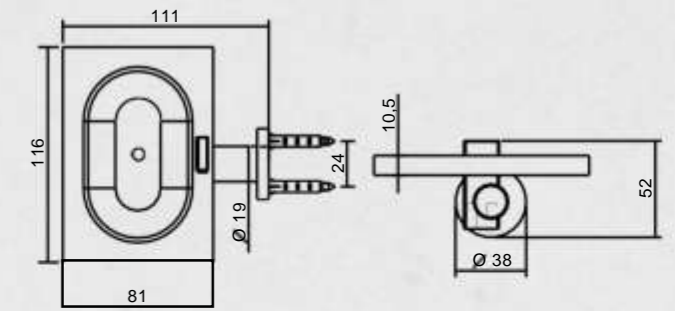

AMBIENTE

CABIDE - COD. 0758

MATERIAL: 100% LATÃO - PÉ: 3/4" - TRAVESSA: 1/2" X 1/4"
PROFUNDIDADE: 61MM - COMPRIMENTO: 45MM

PAPELEIRA DUPLA - COD. 0755

MATERIAL: 100% LATÃO - PÉ: 3/4" - TRAVESSA: 1/2" X 1/4"
PROFUNDIDADE: 71MM - COMPRIMENTO: 252MM

PAPELEIRA SIMPLES - COD. 0754

MATERIAL: 100% LATÃO - PÉ: 3/4" - TRAVESSA: 1/2" X 1/4"
PROFUNDIDADE: 71MM - COMPRIMENTO: 145MM

PORTASHAMPOO - COD. 0757

MATERIAL: 100% LATÃO - PÉ: 3/4" - TRAVESSA: 1/2" X 1/4"
PROFUNDIDADE: 116MM - COMPRIMENTO: 470MM
VERSÕES COM E SEM REBAIXO PARA SABONETE.
BASE EM ACRÍLICO 10MM OU VIDRO 8MM.
ACRÍLICO DISPONÍVEL NAS CORES: BRANCO, PRETO E TRANSPARENTE.

SABONETEIRA DE PAREDE - COD. 0756

MATERIAL: 100% LATÃO - PÉ: 3/4" - TRAVESSA: 1/2" X 1/4"
PROFUNDIDADE: 111MM - COMPRIMENTO: 116MM
BASE EM ACRÍLICO 10MM OU VIDRO 8MM.
ACRÍLICO DISPONÍVEL NAS CORES: BRANCO, PRETO E TRANSPARENTE.

TOALHEIRO 30, 45 E 60CM - COD. 0750 A 0752

MATERIAL: 100% LATÃO - PÉ: 3/4" - TRAVESSA: 1/2" X 1/4"
PROFUNDIDADE: 61MM - COMPRIMENTO: 340, 490 OU 640MM

TOALHEIRO DUPLO 60CM - COD. 0753

MATERIAL: 100% LATÃO - PÉ: 3/4" - TRAVESSA: 1/2" X 1/4"
PROFUNDIDADE: 106MM - COMPRIMENTO: 640MM