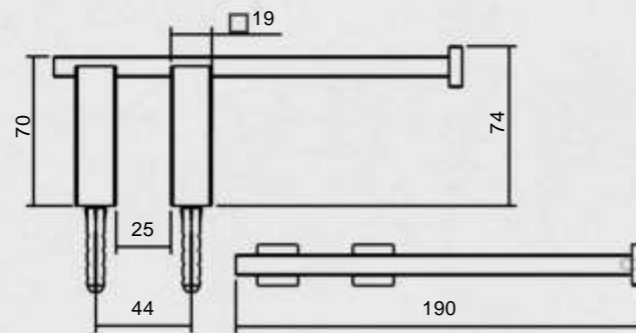

PAPELEIRASIMPLES-COD.0154

MATERIAL: 100% LATÃO - PÉ: 3/4" - TRAVESSA: 3/8"
 PROFUNDIDADE: 74MM - COMPRIMENTO: 190MM

PORTA SHAMPOO - COD. 0158

MATERIAL: 100% LATÃO - PÉ: 3/4" - TRAVESSA: 3/8"
 PROFUNDIDADE: 114MM - COMPRIMENTO: 469MM
 VERSÕES COM E SEM REBAIXO PARA SABONETE.
 BASE EM ACRÍLICO 10MM OU VIDRO 8MM.
 ACRÍLICO DISPONÍVEL NAS CORES: BRANCO, PRETO E TRANSPARENTE.