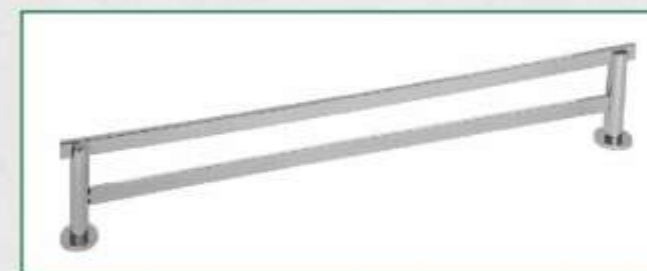

TOALHEIRO DUPLO 60CM - COD. 0953