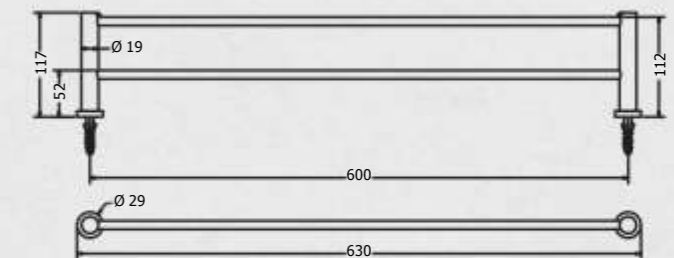

TOALHEIRO 30, 45 E 60CM - COD. 1250 A 1252

MATERIAL: 100% LATÃO - PÉ: 3/4" - TRAVESSA: 3/8"
 PROFUNDIDADE: 57MM - COMPRIMENTO: 330, 480 OU 630MM

TOALHEIRO DUPLO 60CM - COD. 1253

MATERIAL: 100% LATÃO - PÉ: 3/4" - TRAVESSA: 3/8"
 PROFUNDIDADE: 117MM - COMPRIMENTO: 630MM