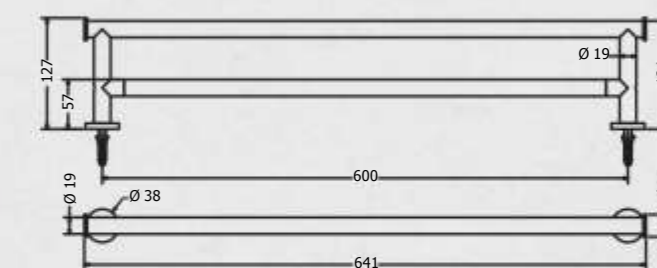

TOALHEIRO 30, 45 E 60CM - COD. 1050 A 1052

MATERIAL: 100% LATÃO - PÉ: 3/4" - TRAVESSA: 3/4"
 PROFUNDIDADE: 77MM - COMPRIMENTO: 340, 490 OU 640MM

TOALHEIRO DUPLO 60CM - COD. 1053

MATERIAL: 100% LATÃO - PÉ: 3/4" - TRAVESSA: 3/4"
 PROFUNDIDADE: 124MM - COMPRIMENTO: 640MM