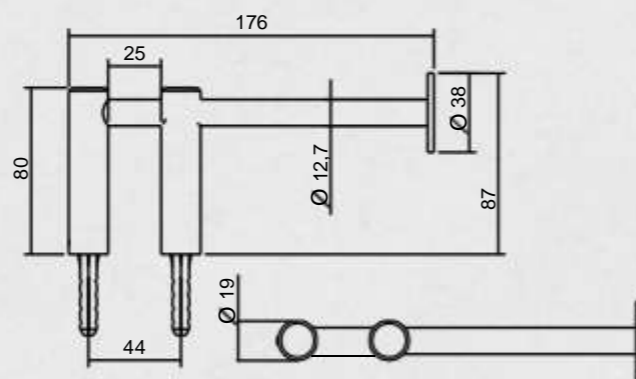

AMBIENTE

MATERIAL: 100% LATÃO - PÉ: 3/4" - TRAVESSA: 1/2"
PROFUNDIDADE: 50MM - COMPRIMENTO: 35MM

MATERIAL: 100% LATÃO - PÉ: 3/4" - TRAVESSA: 1/2"
PROFUNDIDADE: 87MM - COMPRIMENTO: 290MM

MATERIAL: 100% LATÃO - PÉ: 3/4" - TRAVESSA: 1/2"
PROFUNDIDADE: 87MM - COMPRIMENTO: 176MM

MATERIAL: 100% LATÃO - PÉ: 3/4" - TRAVESSA: 1/2"
PROFUNDIDADE: 122MM - COMPRIMENTO: 452MM
VERSÕES COM E SEM REBAIXO PARA SABONETE.
BASE EM ACRÍLICO 10MM OU VIDRO 8MM.
ACRÍLICO DISPONÍVEL NAS CORES: BRANCO, PRETO E TRANSPARENTE.

MATERIAL: 100% LATÃO - PÉ: 3/4" - TRAVESSA: 1/2"
PROFUNDIDADE: 122MM - COMPRIMENTO: 155MM
BASE EM ACRÍLICO 10MM OU VIDRO 8MM.
ACRÍLICO DISPONÍVEL NAS CORES: BRANCO, PRETO E TRANSPARENTE.

MATERIAL: 100% LATÃO - PÉ: 3/4" - TRAVESSA: 1/2"
PROFUNDIDADE: 50MM - COMPRIMENTO: 340, 490 OU 640MM

MATERIAL: 100% LATÃO - PÉ: 3/4" - TRAVESSA: 1/2"
PROFUNDIDADE: 100MM - COMPRIMENTO: 640MM