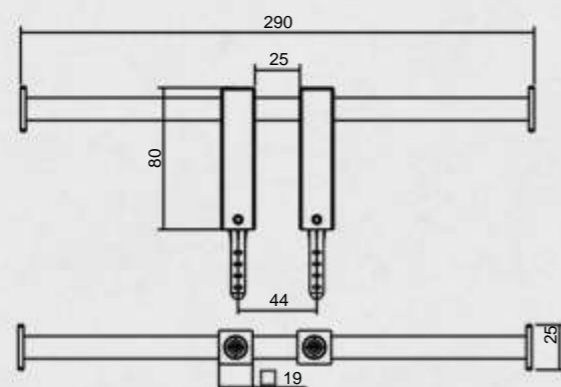

AMBIENTE

PORTASHAMPOO - COD. 0258

MATERIAL: 100% LATÃO - PÉ: 3/4" - TRAVESSA: 1/2"
PROFUNDIDADE: 109MM - COMPRIMENTO: 452MM
VERSÕES COM E SEM REBAIXO PARA SABONETE.
BASE EM ACRÍLICO 10MM OU VIDRO 8MM.
ACRÍLICO DISPONÍVEL NAS CORES: BRANCO, PRETO E TRANSPARENTE.

CABIDE - COD. 0259

MATERIAL: 100% LATÃO - PÉ: 3/4" - TRAVESSA: 1/2"
PROFUNDIDADE: 50MM - COMPRIMENTO: 35MM

SABONETEIRA DE PAREDE - COD. 0256

MATERIAL: 100% LATÃO - PÉ: 3/4"
PROFUNDIDADE: 109MM - COMPRIMENTO: 155MM
BASE EM ACRÍLICO 10MM OU VIDRO 8MM.
ACRÍLICO DISPONÍVEL NAS CORES: BRANCO, PRETO E TRANSPARENTE.

PAPELEIRA DUPLA - COD. 0255

MATERIAL: 100% LATÃO - PÉ: 3/4" - TRAVESSA: 1/2"
PROFUNDIDADE: 80MM - COMPRIMENTO: 290MM

TOALHEIRO 30, 45 E 60CM - COD. 0250 A 0252

MATERIAL: 100% LATÃO - PÉ: 3/4" - TRAVESSA: 1/2"
PROFUNDIDADE: 50MM - COMPRIMENTO: 340, 490 OU 640MM

PAPELEIRA SIMPLES - COD. 0254

MATERIAL: 100% LATÃO - PÉ: 3/4" - TRAVESSA: 1/2"
PROFUNDIDADE: 80MM - COMPRIMENTO: 177MM

TOALHEIRO DUPLO 60CM - COD. 0253

MATERIAL: 100% LATÃO - PÉ: 3/4" - TRAVESSA: 1/2"
PROFUNDIDADE: 100MM - COMPRIMENTO: 640MM