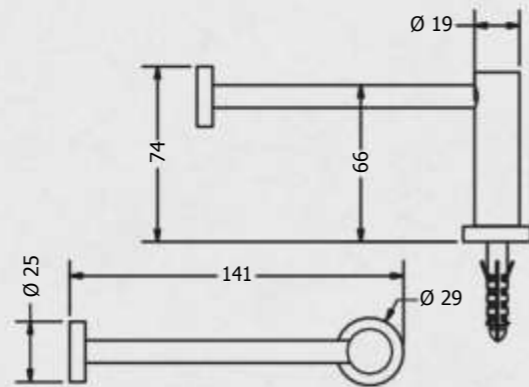

PAPELEIRA SIMPLES - COD. 1254

MATERIAL: 100% LATÃO - PÉ: 3/4" - TRAVESSA: 3/8"
 PROFUNDIDADE: 74MM - COMPRIMENTO: 141MM

PORTA SHAMPOO - COD. 1257

MATERIAL: 100% LATÃO - PÉ: 3/4" - TRAVESSA: 3/8"
 PROFUNDIDADE: 127MM - COMPRIMENTO: 458MM
 VERSÕES COM E SEM REBAIXO PARA SABONETE.
 BASE EM ACRÍLICO 10MM OU VIDRO 8MM.
 ACRÍLICO DISPONÍVEL NAS CORES: BRANCO, PRETO E TRANSPARENTE.