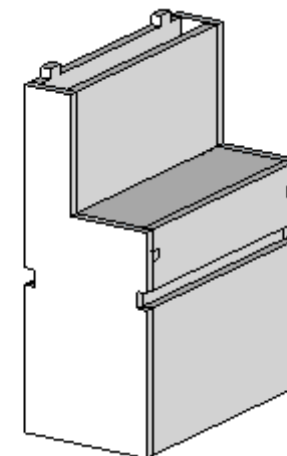

Manual de Montagem Ponte Reta 60cm Escala HO

Ponte personalizada pelo ferromodelista
Jayme Filho
<http://www.jaymefilho.com/>

Manual de Montagem Ponte Reta 60cm Escala HO

Montagem Pilar A

Obs.: Monte duas peças ao mesmo tempo, uma servirá de alinhamento e guia para a outra.

Passo9

Montagem Pilar B

Obs.: Monte duas peças ao mesmo tempo, uma servirá de alinhamento e guia para a outra.

Passo1

Passo2

Passo3

Passo4

Passo5