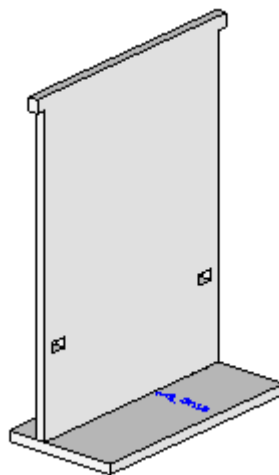

Montagem Pilar B

Obs.: Monte duas peças ao mesmo tempo, uma servirá de alinhamento e guia para a outra.

Passo2