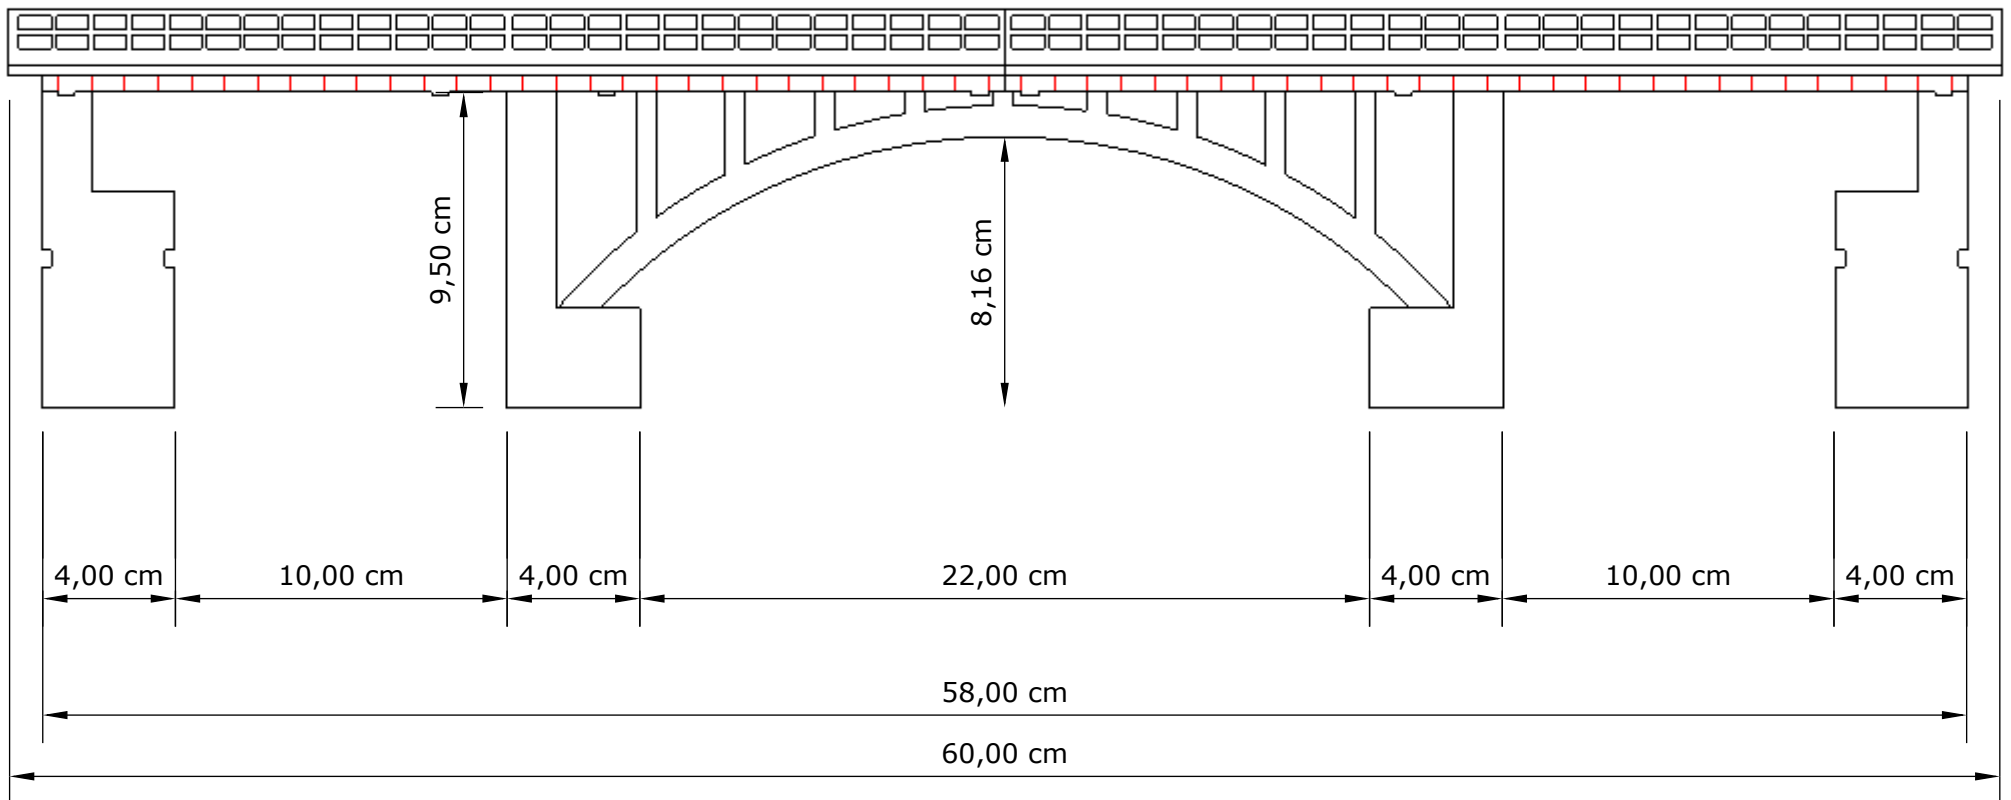

Manual de Montagem Ponte Reta 60cm Escala HO

Ponte personalizada pelo ferromodelista
Jayme Filho
<http://www.jaymefilho.com/>

Manual de Montagem Ponte Reta 60cm Escala HO

Montagem Pilar A

Obs.: Monte duas peças ao mesmo tempo, uma servirá de alinhamento e guia para a outra.

Passo9

Montagem Pilar B

Obs.: Monte duas peças ao mesmo tempo, uma servirá de alinhamento e guia para a outra.

Passo1

Passo2

Passo3

Passo4

Passo5

Manual de Montagem Ponte Retã 60cm Escala HO

Manual de Montagem Ponte Reta 60cm Escala HO