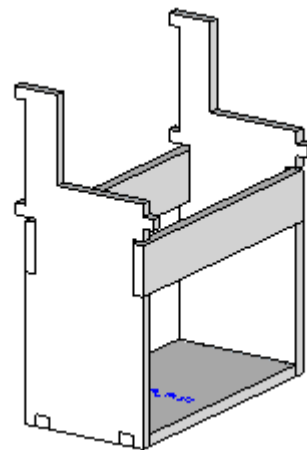

Montagem Pilar A

Obs.: Monte duas peças ao mesmo tempo, uma servirá de alinhamento e guia para a outra.

Passo3