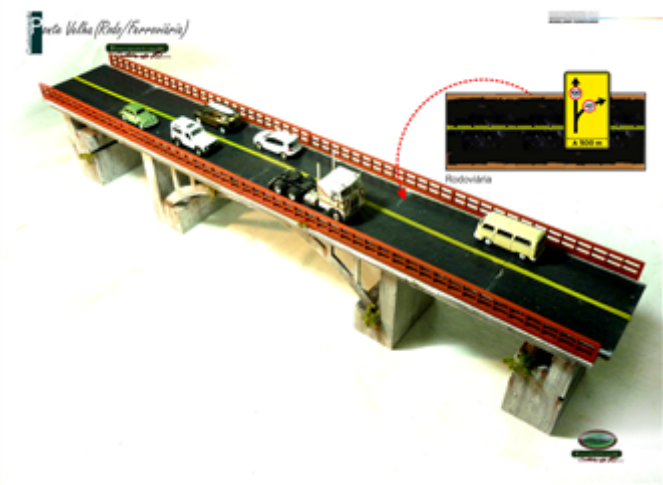

Manual de Montagem Ponte Reta 60cm Escala HO

Ponte personalizada pelo ferromodelista
Jayme Filho
<http://www.jaymefilho.com/>

Manual de Montagem Ponte Reta 60cm Escala HO

Montagem Pilar A

Obs.: Monte duas peças ao mesmo tempo, uma servirá de alinhamento e guia para a outra.