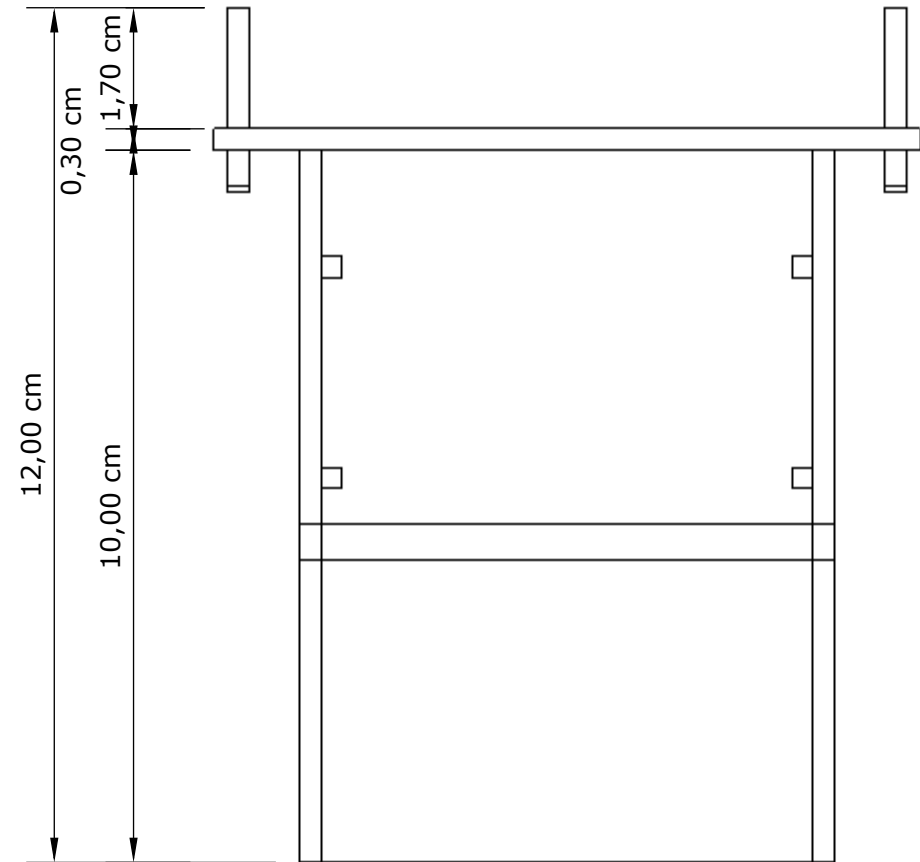

Manual de Montagem Ponte Reta 60cm Escala HO

Ponte personalizada pelo ferromodelista
Jayme Filho
<http://www.jaymefilho.com/>

Manual de Montagem Ponte Reta 60cm Escala HO

Montagem Pilar A

Obs.: Monte duas peças ao mesmo tempo, uma servirá de alinhamento e guia para a outra.

Passo9

Montagem Pilar B

Obs.: Monte duas peças ao mesmo tempo, uma servirá de alinhamento e guia para a outra.

Passo1

Passo2

Passo3

Passo4

Passo5

Manual de Montagem Ponte Retã 60cm Escala HO

Manual de Montagem Ponte Reta 60cm Escala HO