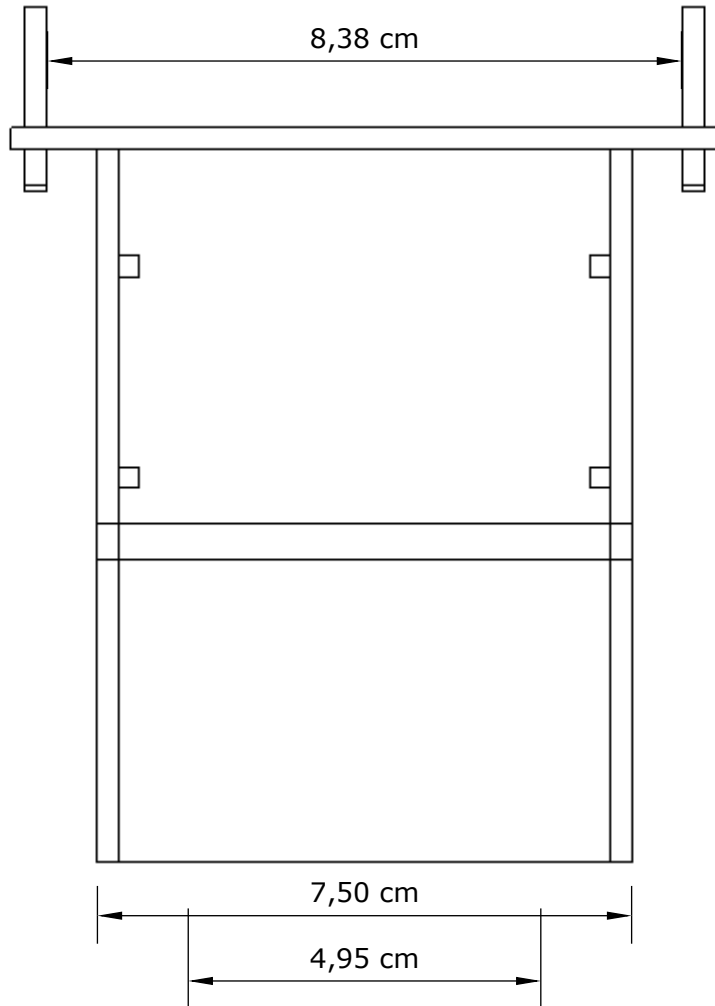

Manual de Montagem Ponte Reta 60cm Escala HO

Ponte personalizada pelo ferromodelista
Jayme Filho
<http://www.jaymefilho.com/>

Manual de Montagem Ponte Reta 60cm Escala HO

Montagem Pilar A

Obs.: Monte duas peças ao mesmo tempo, uma servirá de alinhamento e guia para a outra.

Manual de Montagem Ponte Retã 60cm Escala HO

Manual de Montagem Ponte Reta 60cm Escala HO