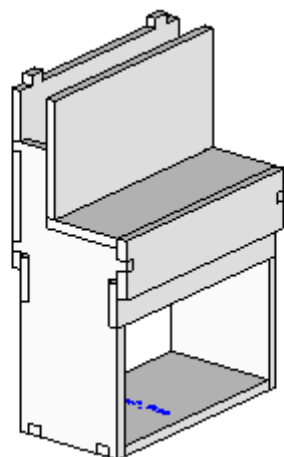

Montagem Pilar A

Obs.: Monte duas peças ao mesmo tempo, uma servirá de alinhamento e guia para a outra.

Passo6