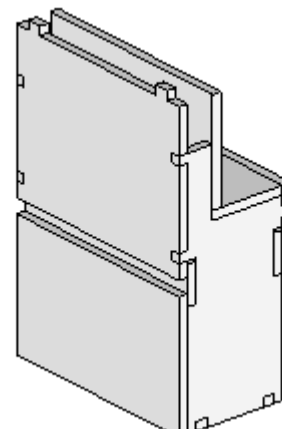

Montagem Pilar A

Obs.: Monte duas peças ao mesmo tempo, uma servirá de alinhamento e guia para a outra.

Passo8