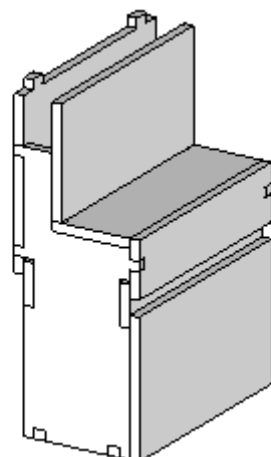

Montagem Pilar A

Obs.: Monte duas peças ao mesmo tempo, uma servirá de alinhamento e guia para a outra.

Passo7