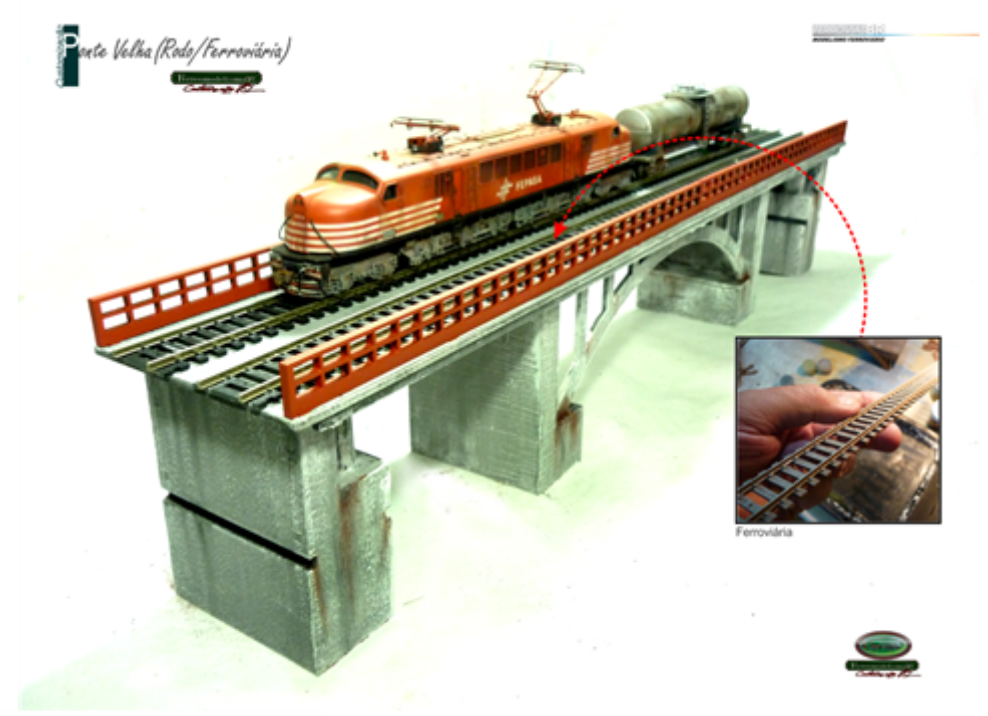

Manual de Montagem Ponte Reta 60cm Escala HO

Ponte personalizada pelo ferromodelista
Jayme Filho
<http://www.jaymefilho.com/>

Manual de Montagem Ponte Reta 60cm Escala HO

Montagem Pilar A

Obs.: Monte duas peças ao mesmo tempo, uma servirá de alinhamento e guia para a outra.