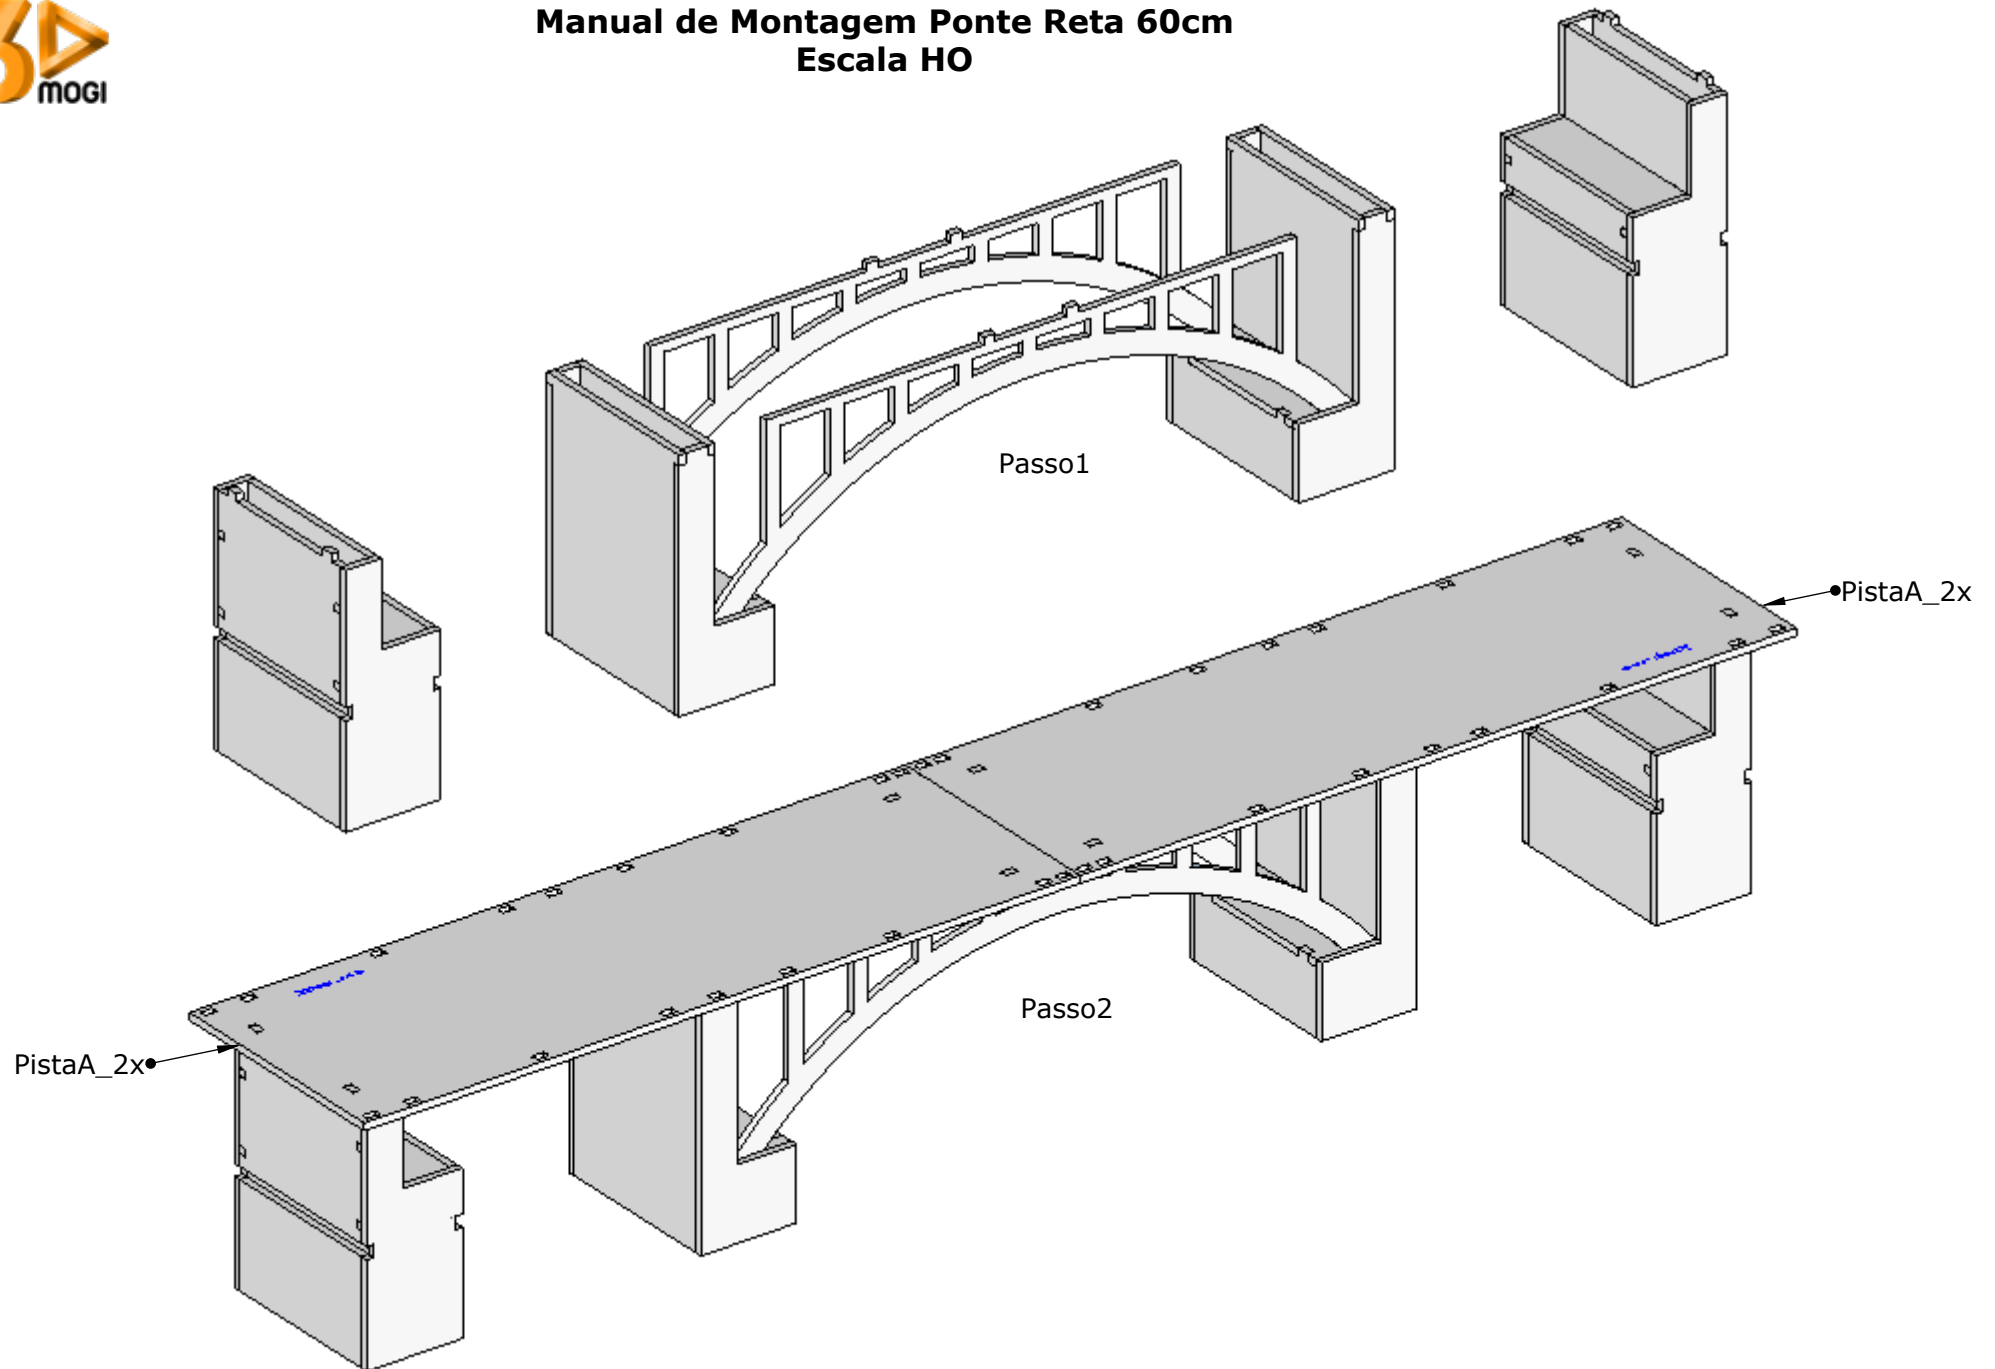

Manual de Montagem Ponte Reta 60cm Escala HO

Ponte personalizada pelo ferromodelista
Jayme Filho
<http://www.jaymefilho.com/>

Manual de Montagem Ponte Reta 60cm Escala HO

Montagem Pilar A

Obs.: Monte duas peças ao mesmo tempo, uma servirá de alinhamento e guia para a outra.

Passo9

Montagem Pilar B

Obs.: Monte duas peças ao mesmo tempo, uma servirá de alinhamento e guia para a outra.

Passo1

Passo2

Passo3

Passo4

Passo5

Manual de Montagem Ponte Retã 60cm Escala HO

Manual de Montagem Ponte Reta 60cm Escala HO