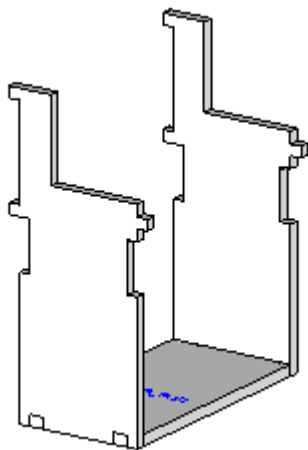

Montagem Pilar A

Obs.: Monte duas peças ao mesmo tempo, uma servirá de alinhamento e guia para a outra.

Passo2