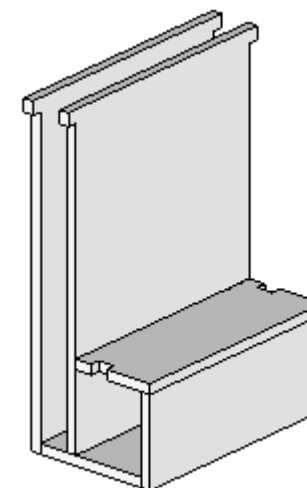

Manual de Montagem Ponte Reta 60cm Escala HO

Ponte personalizada pelo ferromodelista
Jayme Filho
<http://www.jaymefilho.com/>

Manual de Montagem Ponte Reta 60cm Escala HO

Montagem Pilar A

Obs.: Monte duas peças ao mesmo tempo, uma servirá de alinhamento e guia para a outra.

Passo9

Montagem Pilar B

Obs.: Monte duas peças ao mesmo tempo, uma servirá de alinhamento e guia para a outra.

Passo1

Passo2

Passo3

Passo4

Passo5