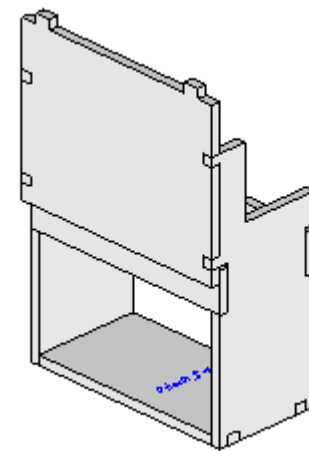

Montagem Pilar A

Obs.: Monte duas peças ao mesmo tempo, uma servirá de alinhamento e guia para a outra.

Passo4