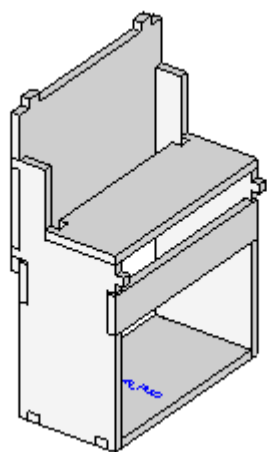

Montagem Pilar A

Obs.: Monte duas peças ao mesmo tempo, uma servirá de alinhamento e guia para a outra.

Passo5