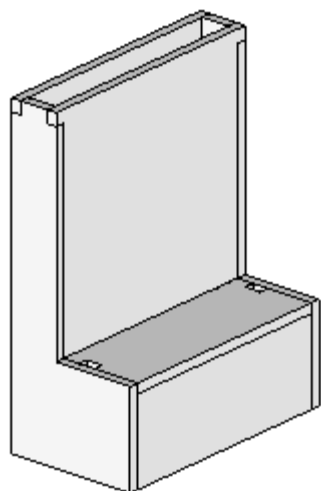

Manual de Montagem Ponte Reta 60cm Escala HO

Ponte personalizada pelo ferromodelista
Jayme Filho
<http://www.jaymefilho.com/>

Manual de Montagem Ponte Reta 60cm Escala HO

Montagem Pilar A

Obs.: Monte duas peças ao mesmo tempo, uma servirá de alinhamento e guia para a outra.

Passo9

Montagem Pilar B

Obs.: Monte duas peças ao mesmo tempo, uma servirá de alinhamento e guia para a outra.

Passo1

Passo2

Passo3

Passo4

Passo5