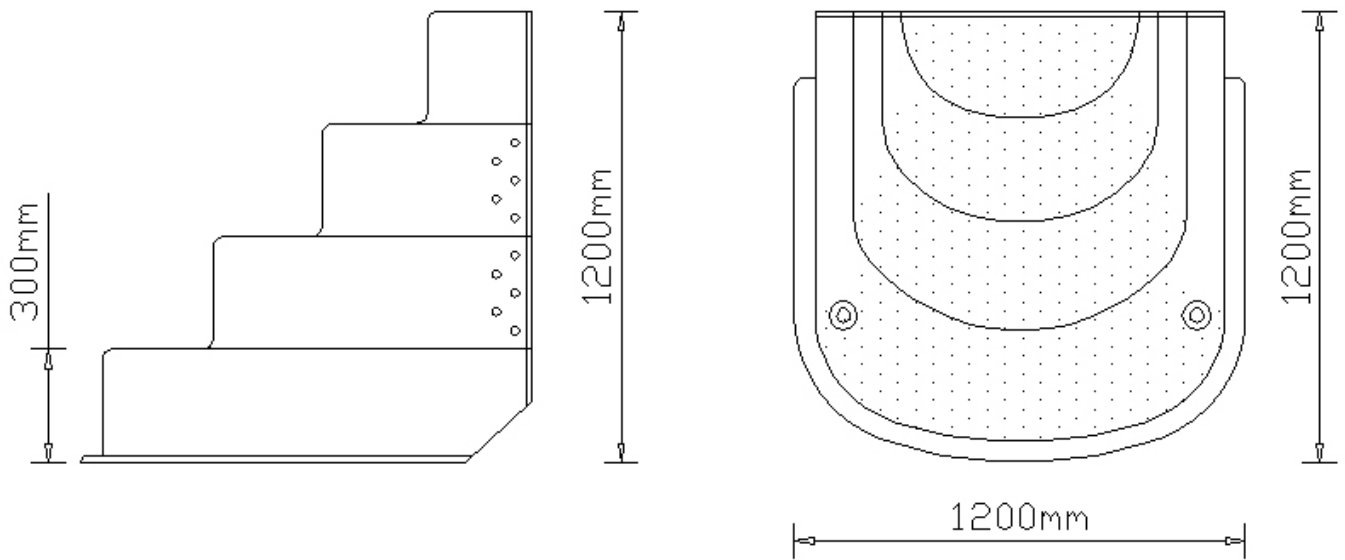

Escada Monobloco

Informações sobre o produto:

Mais conhecida como big step, a escada monobloco é produzida em fibra de vidro, na cor branca ou azul, podendo ser utilizada tanto para piscinas de fibra como de concreto e vinil, novas ou já instaladas. É também indicada para spas e hotéis, pois diminui a chance de escorregões e proporciona maior segurança para todos os usuários. O design e a leveza também facilitam a instalação e remoção da escada nas piscinas, que pode ser feita em poucos minutos. Outra vantagem é a durabilidade, já que o material em que é produzida resiste aos efeitos do sol e da água.