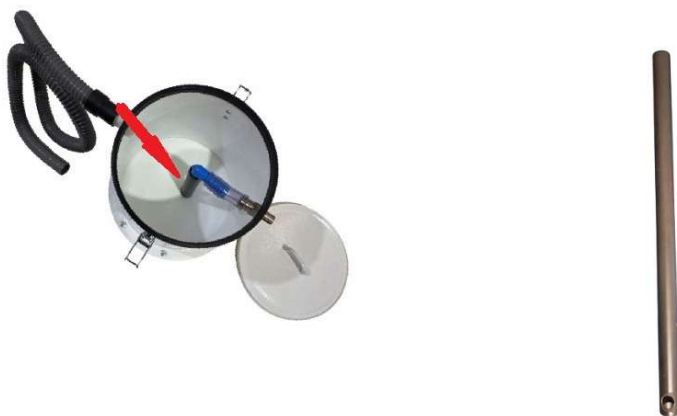

### Tube Pescador do Tanque de Pó

**Marca:** Íon eletrostática

**Modelo:** Tube pescador do tanque de pó

**Código:** DIV-039

**Unidade de fornecimento:** Item vendido por unidade

**Características:** corpo em termoplástico de alto impacto usinado

**Descrição:** Utilizado para conduzir a tinta em pó de dentro do tanque.

### Imagem ilustrativa de onde fica a peça Tube externo da pistola PTM1

#### Dimensões aproximadas para envio-retirada

Altura	Largura	Comprimento	Peso
15 cm	15 cm	35 cm	0,2 KG