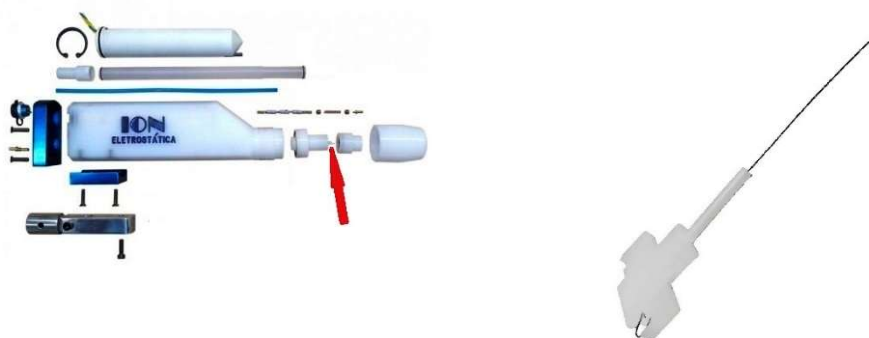

### Palheta do Bico Jato Plano PTA2

**Marca:** Íon Eletrostática

**Modelo:** Palheta do Bico Jato Plano PTA2

**Código:** USI-068

**Unidade de fornecimento:** Item vendido por unidade.

**Descrição:** A Palheta do Bico Jato Plano PTA2 em material antiaderente de alto impacto e possui alta qualidade e resistência e também com o eletrodo em inox. Este produto foi projetado para otimizar o processo de pintura eletrostática, garantindo um travamento perfeito e eficiente do bico na pistola. A robustez do modelo e material utilizado assegura durabilidade e desempenho confiável no equipamento.

**Aplicação:** Utilizado na pistola de pintura eletrostática de linha automática modelo PTA2

#### Dimensões aproximadas para envio-retirada

Altura	Largura	Comprimento	Peso
12 cm	16 cm	18 cm	0,05 KG