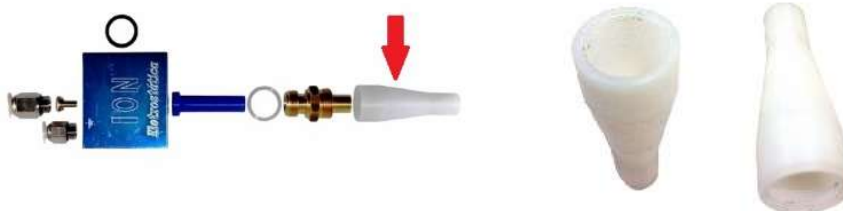

### Capa da saída de pó da câmara de sucção quadrada

**Marca:** Íon Eletrostática

**Modelo:** Capa da saída de pó da câmara quadrada.

**Código:** USI-028

**Unidade de fornecimento:** Item vendido por unidade.

**Aplicação:** Utilizado para acoplar a câmara de sucção do pó na mangueira transportadora de tinta da pistola de pintura.

#### Imagem ilustrativa de onde a peça fica localizada na câmara ejetora de pó quadrada