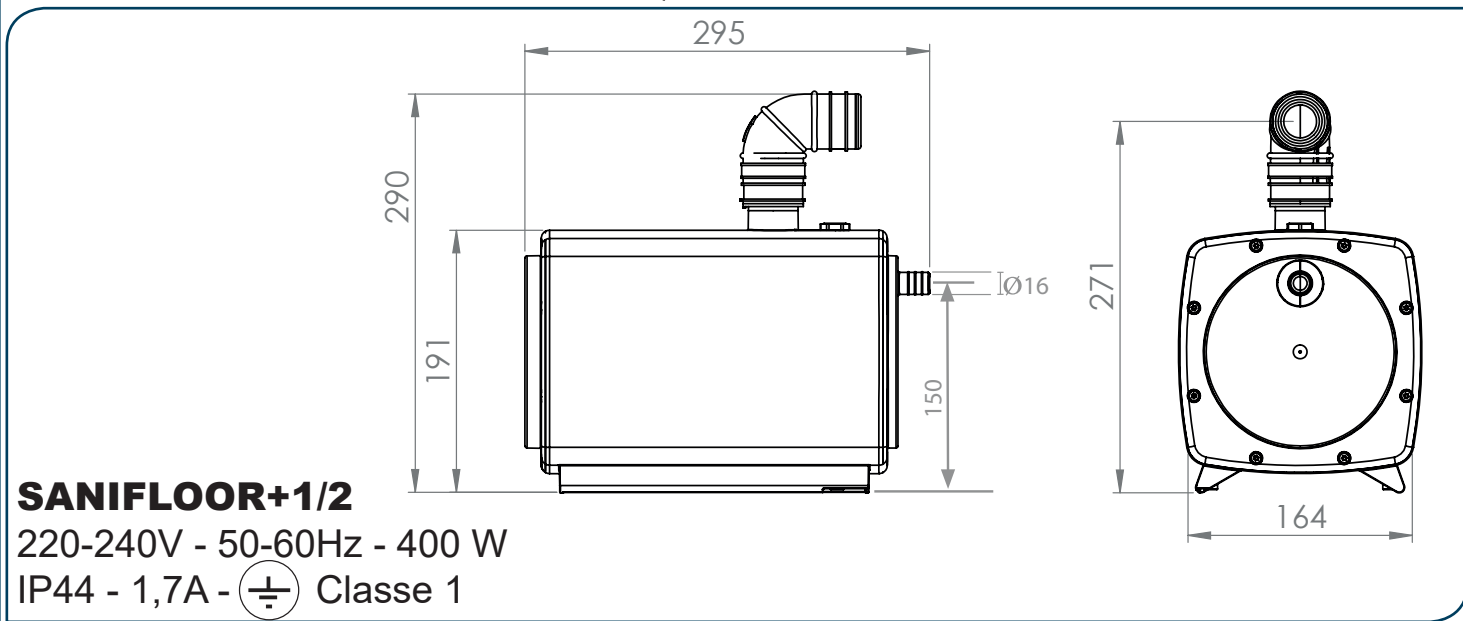

13

14

1

2

3

APPARAGE / LINK

30m

H (m)