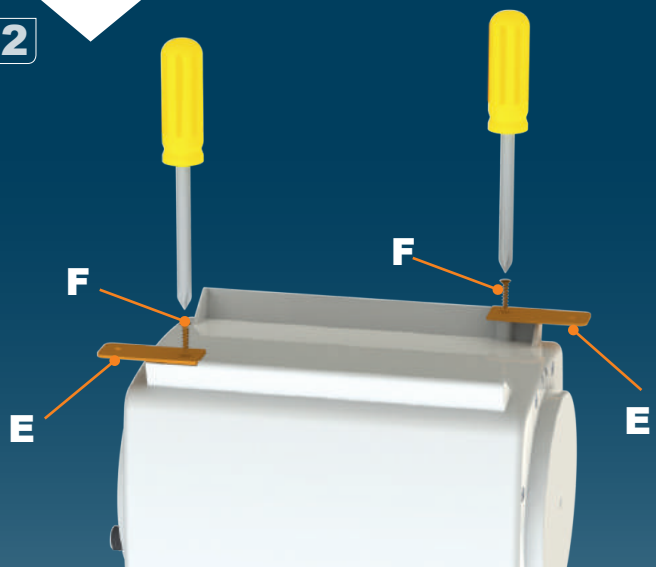

13

14

1

2

3

APPARAGE / LINK

30m

H (m)