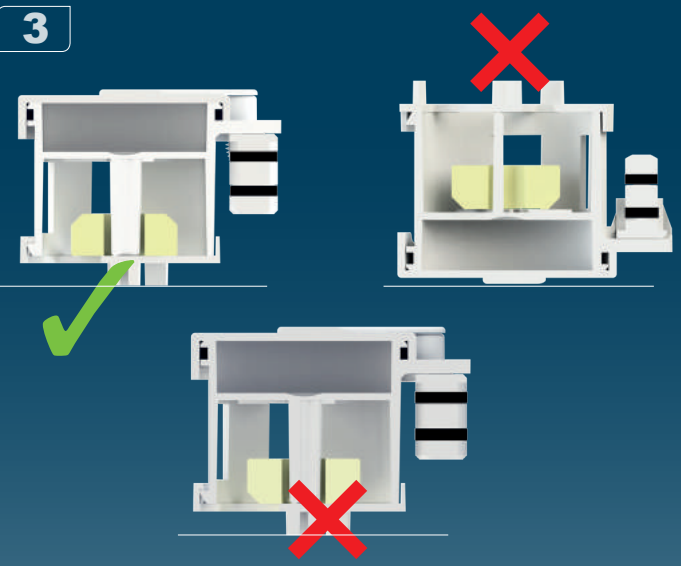

13

14

1

2

3

APPARAGE / LINK

30m

H (m)