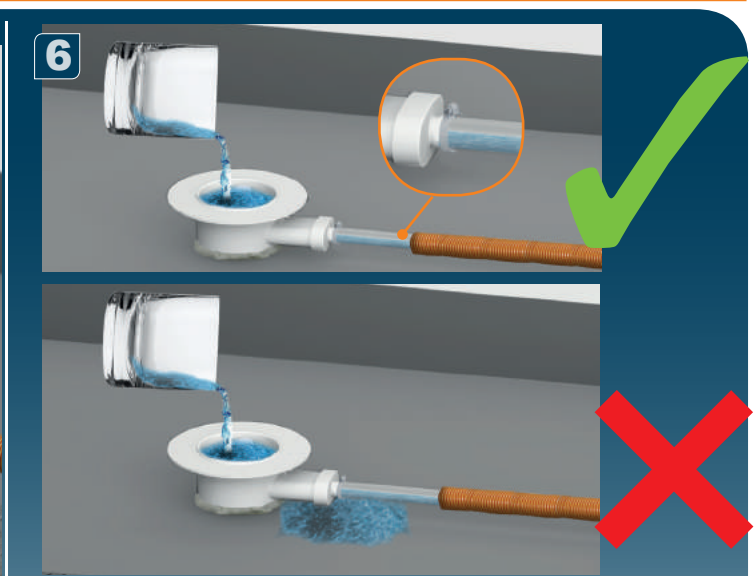

TR KURULUM KILAVUZU

CN 用户应保留安装指南以备用

KR 설치내용서

HR UPUTA ZA INSTALACIJU

AR بيكرتلا قراط

CE

11 A **SANIFLOOR+ 2**

12