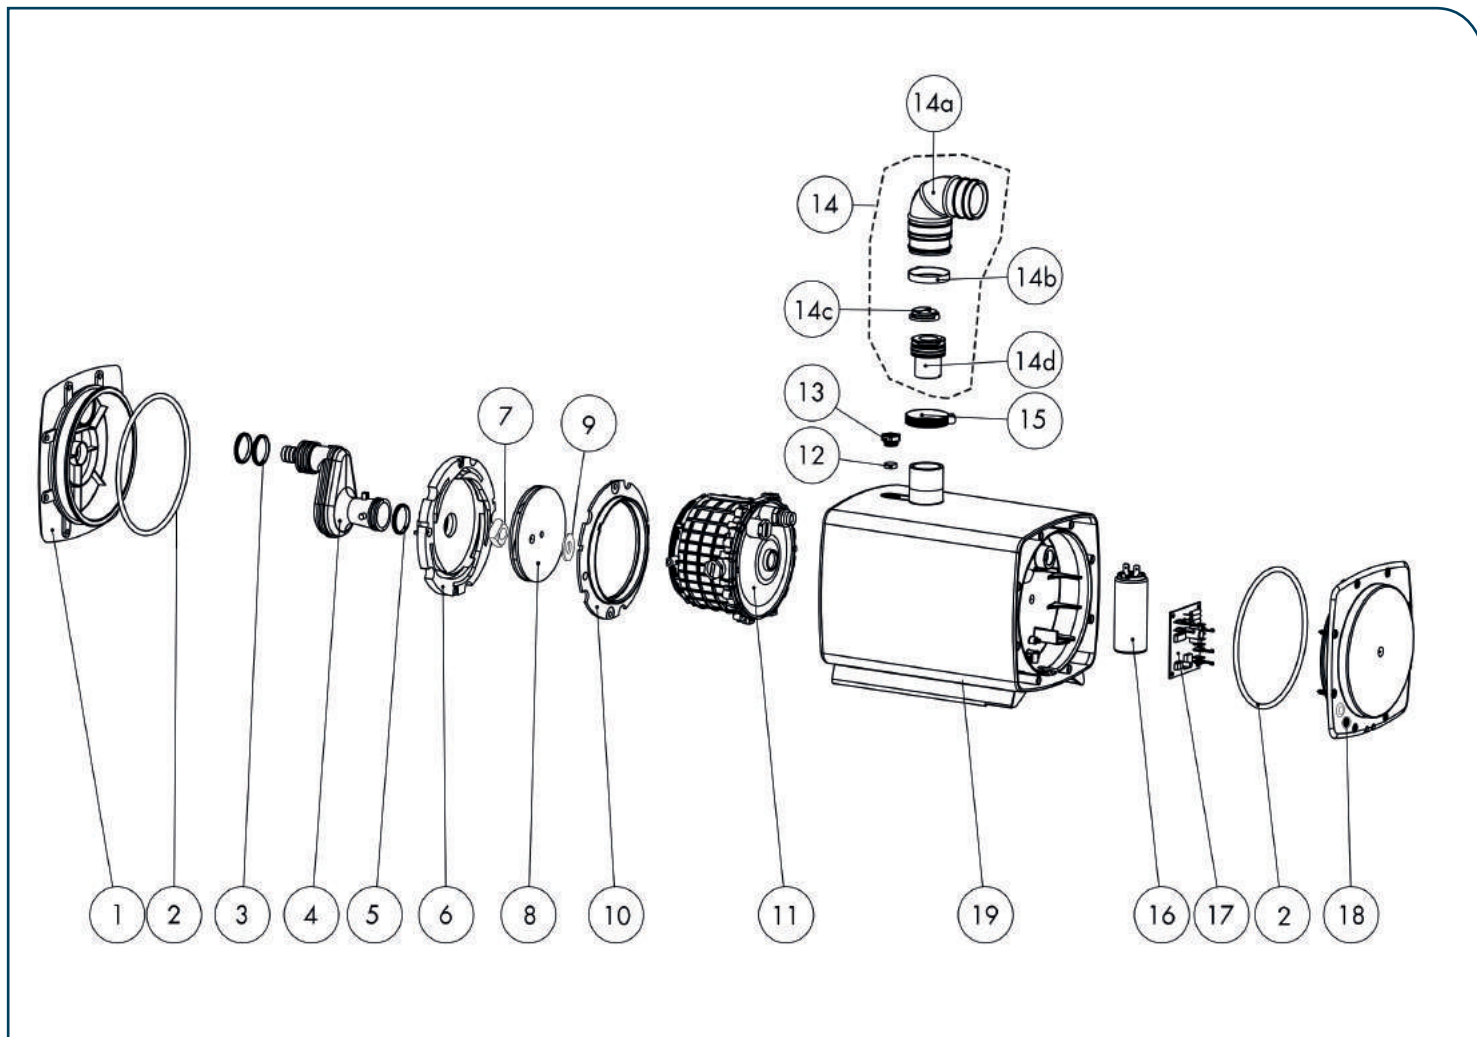

13

14

1

2

3

APPARAGE / LINK

30m

H (m)