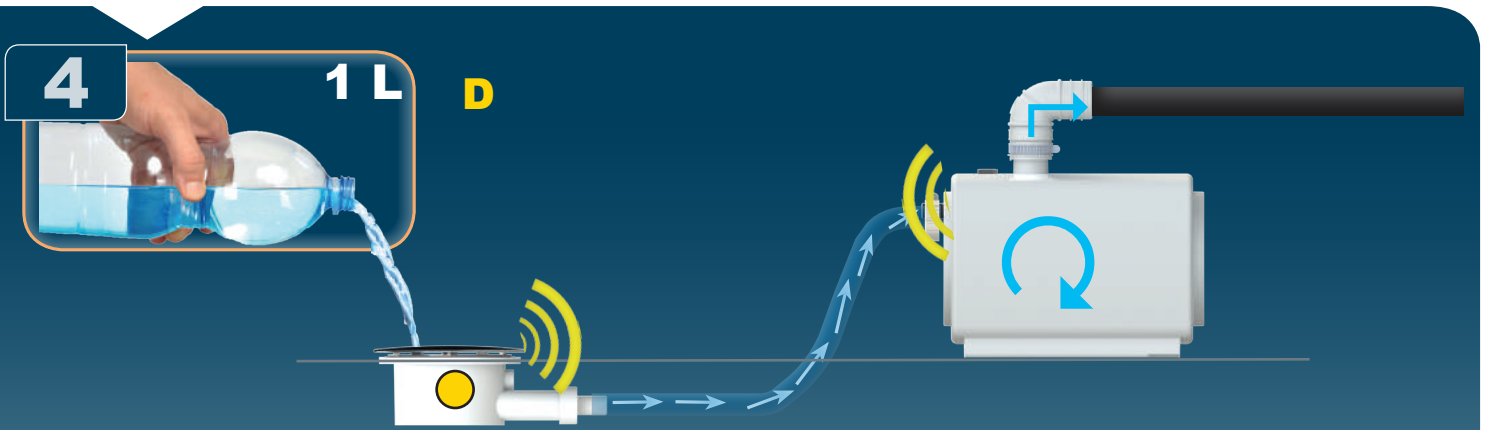

13

14

1

2

3

APPARAGE / LINK

30m

H (m)