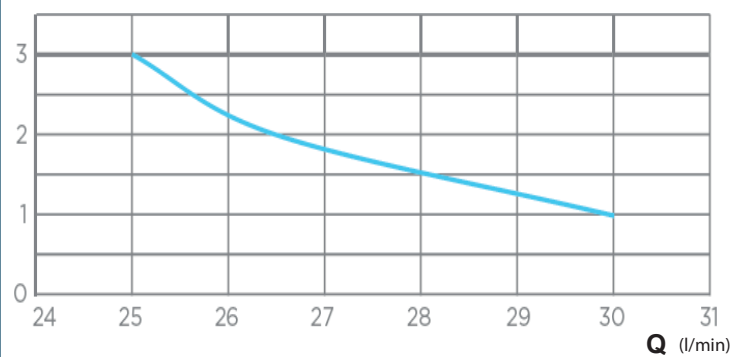

13

14

1

2

3

APPARAGE / LINK

30m

H (m)