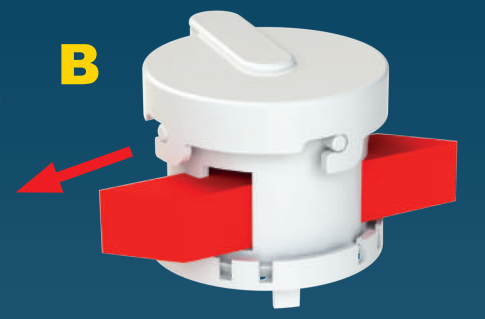

13

14

1

2

3

APPARAGE / LINK

30m

H (m)