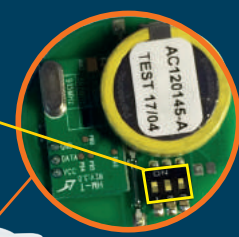

13

14

1

2

3

APPARAGE / LINK

30m

H (m)