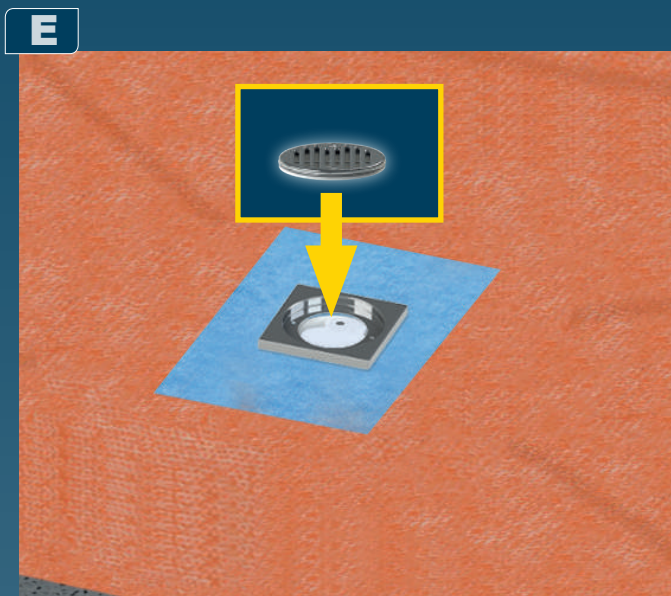

TR KURULUM KILAVUZU

CN 用户应保留安装指南以备用

KR 설치내용서

HR UPUTA ZA INSTALACIJU

AR بيكرتلا قراط

CE

11 A **SANIFLOOR+ 2**

12