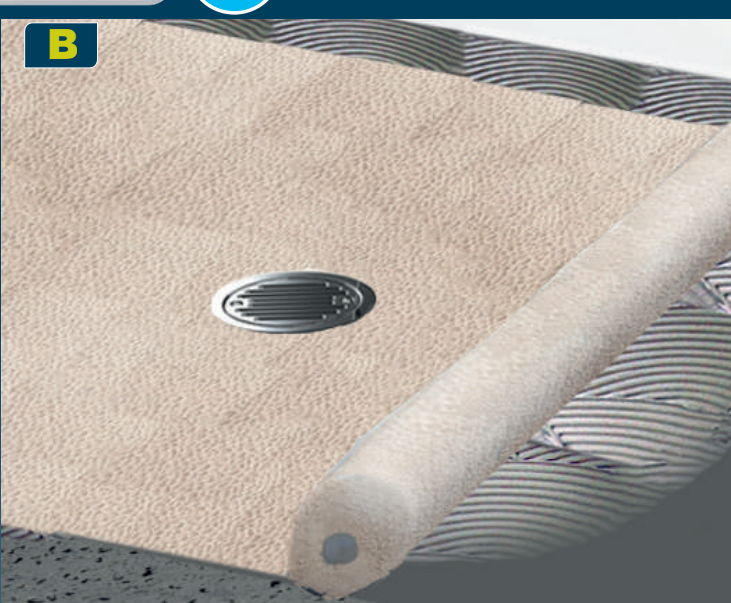

11 A **SANIFLOOR+ 2**