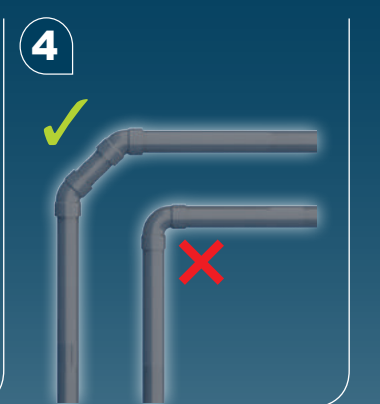

TR KURULUM KILAVUZU

CN 用户应保留安装指南以备用

KR 설치내용서

HR UPUTA ZA INSTALACIJU

AR بيكرتلا قراط

CE

11 A **SANIFLOOR+ 2**

12