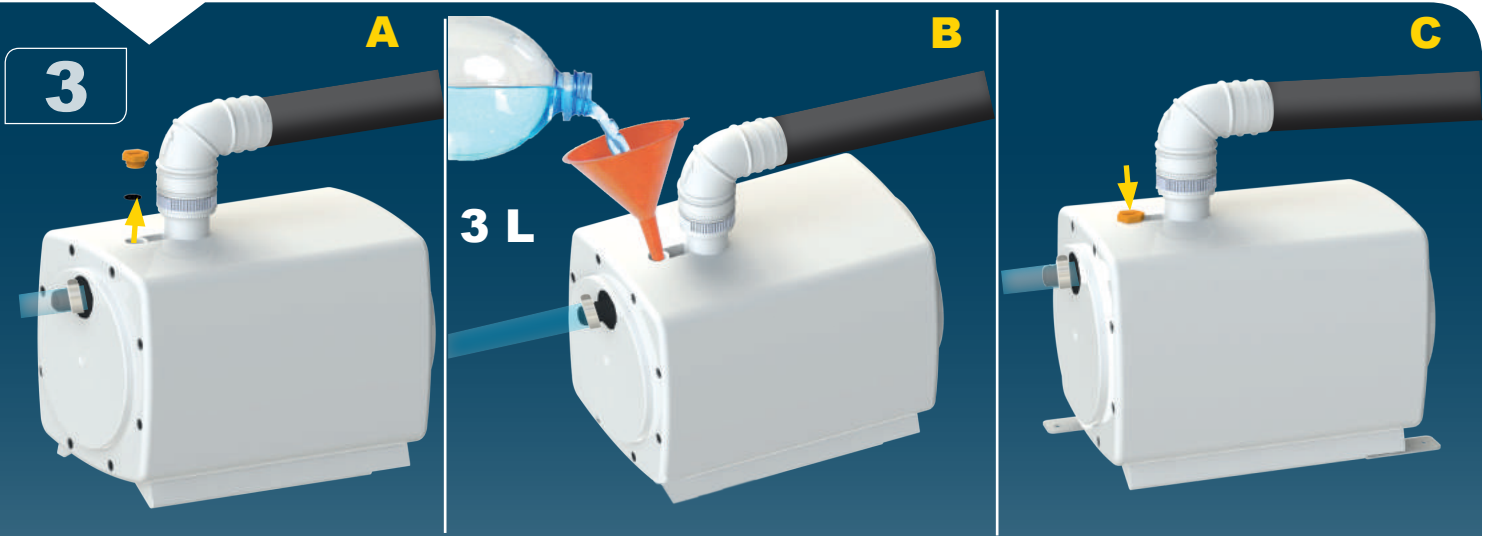

13

14

1

2

3

APPARAGE / LINK

30m

H (m)