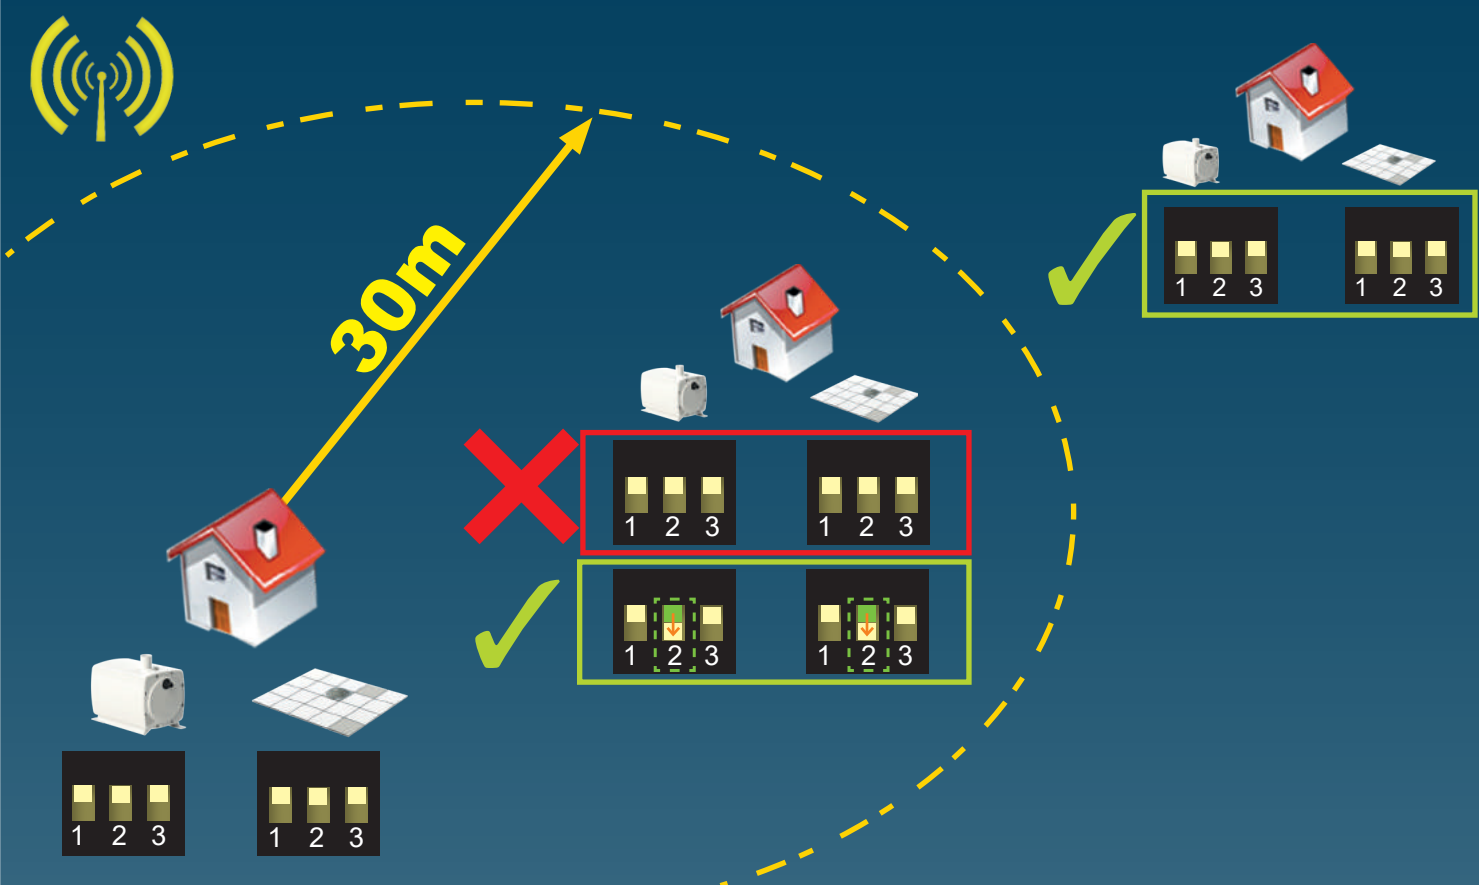

13

14

1

2

3

APPARAGE / LINK

30m

H (m)