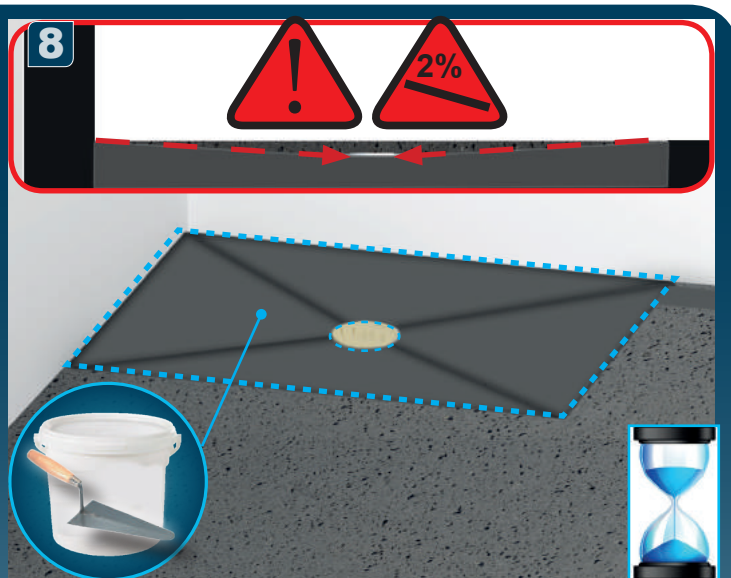

TR KURULUM KILAVUZU

CN 用户应保留安装指南以备用

KR 설치내용서

HR UPUTA ZA INSTALACIJU

AR بيكرتلا قراط

CE

11 A **SANIFLOOR+ 2**

12