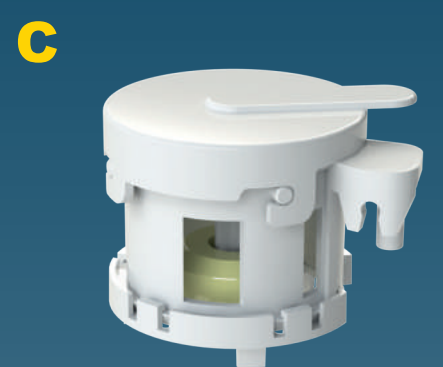

13

14

1

2

3

APPARAGE / LINK

30m

H (m)