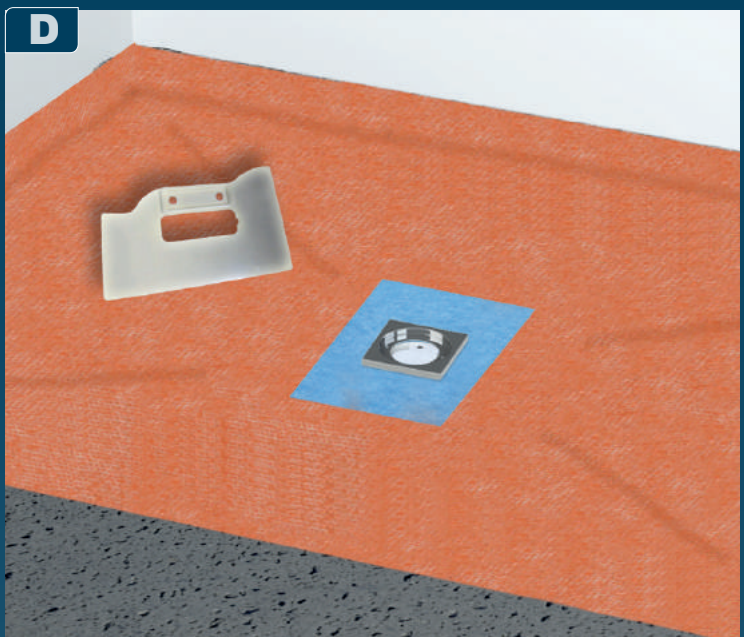

TR KURULUM KILAVUZU

CN 用户应保留安装指南以备用

KR 설치내용서

HR UPUTA ZA INSTALACIJU

AR بيكرتلا قراط

CE

11 A **SANIFLOOR+ 2**

12