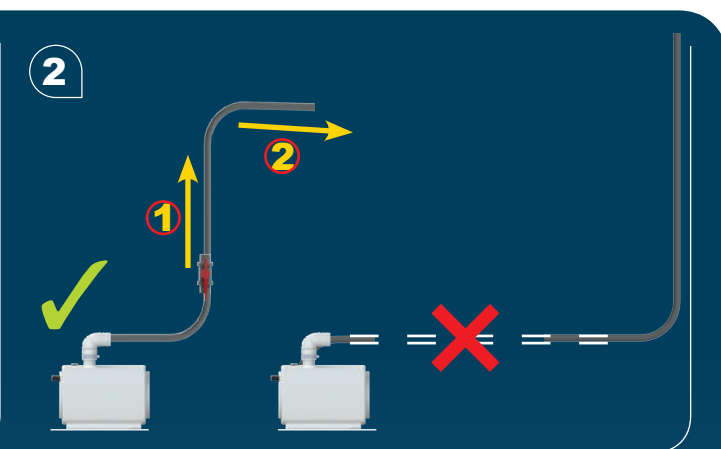

TR KURULUM KILAVUZU

CN 用户应保留安装指南以备用

KR 설치내용서

HR UPUTA ZA INSTALACIJU

AR بيكرتلا قراط

CE

11 A **SANIFLOOR+ 2**

12