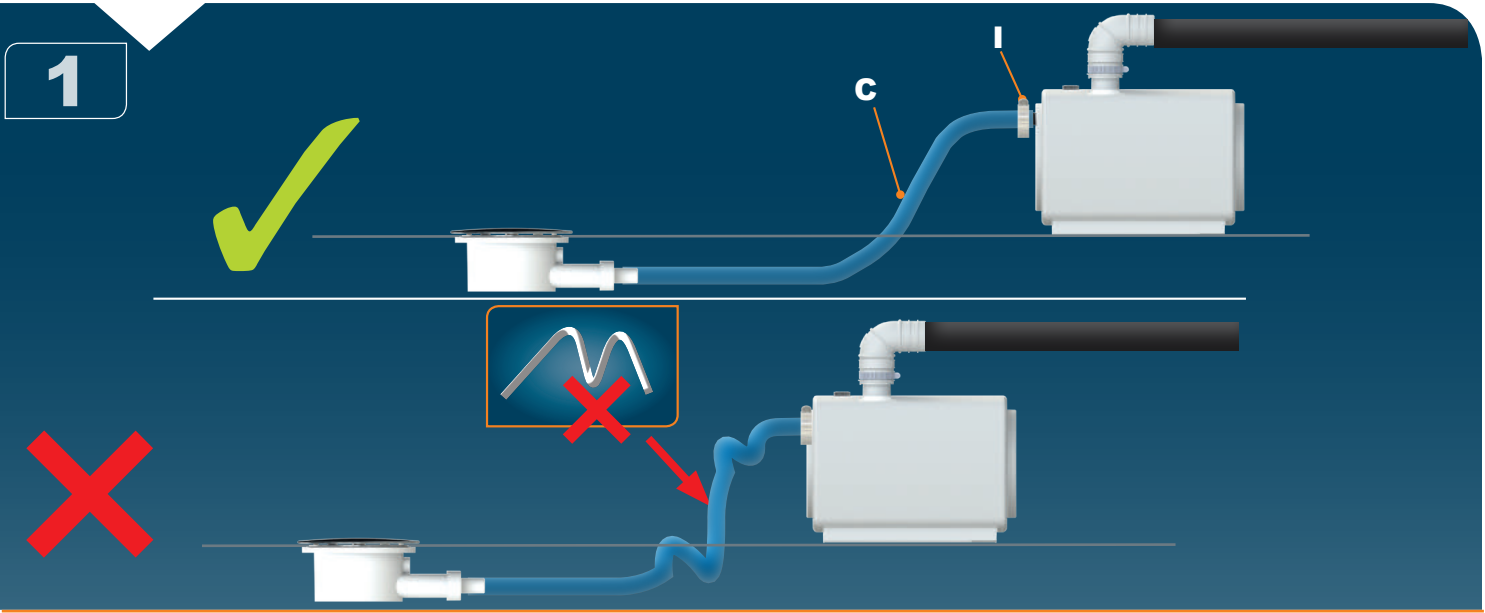

13

14

1

2

3

APPARAGE / LINK

30m

H (m)