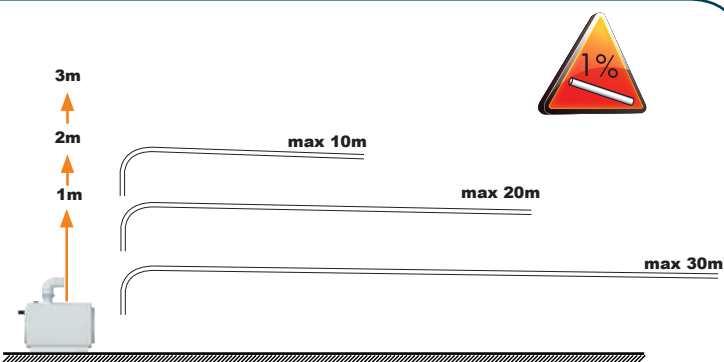

13

14

1

2

3

APPARAGE / LINK

30m

H (m)