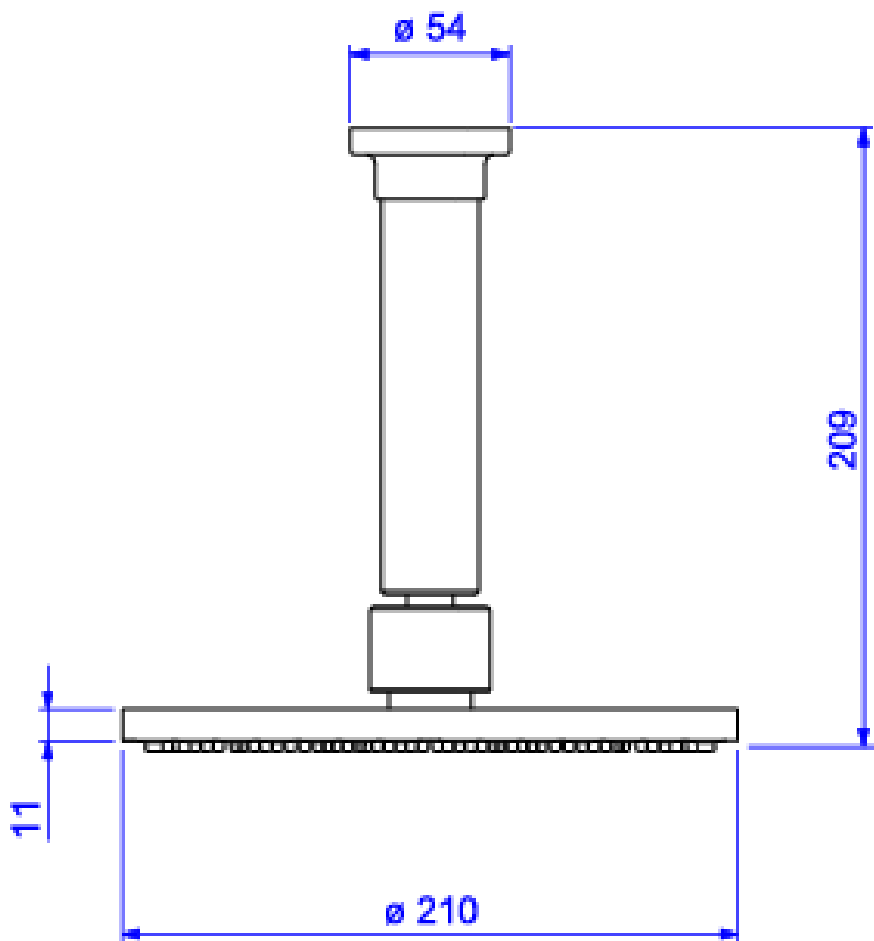

## CHUV C/TUBO P/TETO AQUAMAX-GL

Foto Ilustrativa

Desenho Técnico

**DESCRIÇÃO:**

CHUV C/TUBO P/TETO AQUAMAX-GL

**ESPECIFICAÇÕES:**

**Linha:** Chuveiro Aquamax

**Dimensões(AxLxC):** 209mm X 210mm X 210mm

**Acabamento:** Gold (1998.GL.TET)

**Material:** Liga de Cobre (bronze e latão),Plásticos de Engenharia,Elastômeros

**Peso líquido:** 2.5

**Peso bruto:** 2.605

**Número Norma / Decreto:** NBR15206

**Pressão mín/max:** 2 - 40 MCA

**Bitola de entrada de água:** 1/2" - DN15

**Informações complementares:**

- Possui crivos salientes, que facilitam a limpeza.
- Jato linear, com fluxo contínuo. Perfeito para um banho com maior conforto.