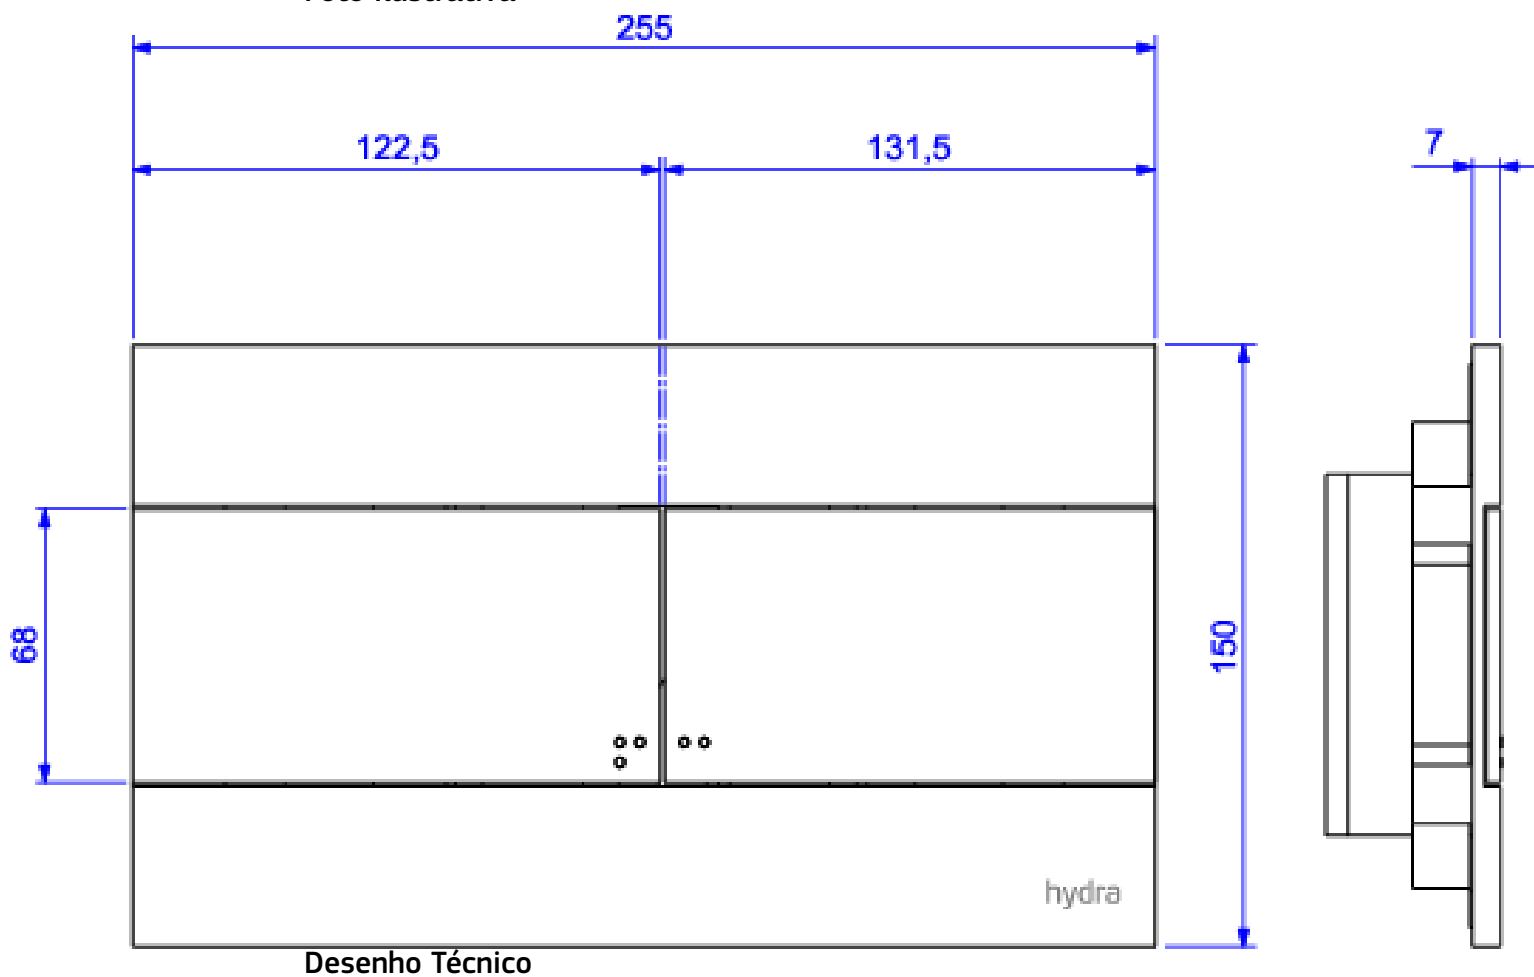

ACB H SLIM DUO CX DSC EMB MC HYD-CR

Foto Ilustrativa

Desenho Técnico

DESCRIÇÃO:

ACB H SLIM DUO CX DSC EMB MC HYD-CR

ESPECIFICAÇÕES:

Linha: H Slim Duo

Dimensões(AxLxC): 150mm X 255mm X 7mm

Acabamento: Cromado (4900.C.HSL.DUO)

Material: Plástico de Engenharia

Peso líquido: 0.465

Peso bruto: 0.465

Número Norma / Decreto: Não Possui

Informações complementares:

- Duplo acionamento 3 e 6 litros, maior economia de água. 3 litros garante a troca de água na bacia e 6 litros total descarte de dejetos.
- Produto eficiente, aliando conforto à economia de água.