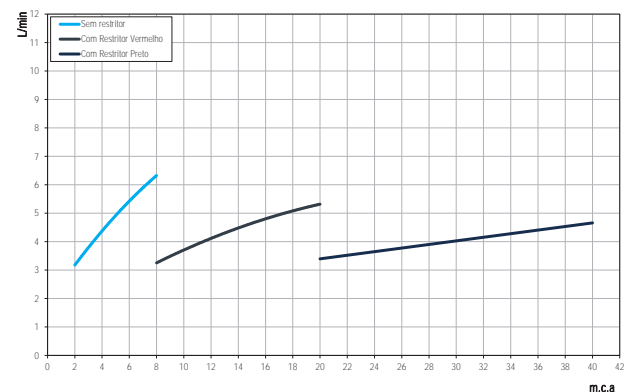

GARANTIA

Esse produto possui garantia de 10 anos sobre defeitos de fabricação.

CURVA DE VAZÃO

ESPECIFICAÇÃO TÉCNICA

CLASSE DE PRESSÃO	2 a 40 m.c.a
BITOLA	1/2" (DN15)
COMPOSIÇÃO	Produto composto por Liga de Cobre, Plástico Engenharia, Zamac.
TEMPERATURA MÁXIMA	40°C