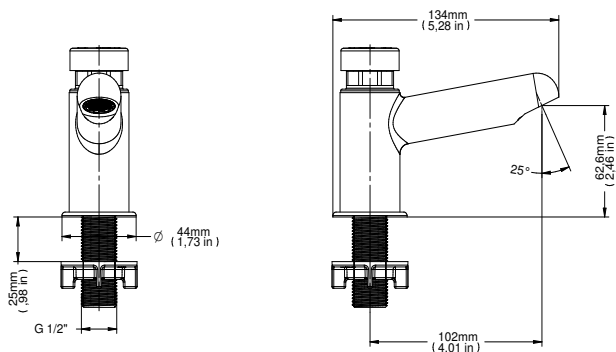

GARANTIA

Esse produto possui garantia de 10 anos sobre defeitos de fabricação.

CURVA DE VAZÃO

ESPECIFICAÇÃO TÉCNICA

CLASSE DE PRESSÃO	2 a 40 m.c.a
BITOLA	1/2" (DN15)
COMPOSIÇÃO	Produto composto por Liga de Cobre, Plástico Engenharia, Zamac.
TEMPERATURA MÁXIMA	40°C

DIMENSIONAL

PEÇAS DE REPOSIÇÃO

POS	CÓDIGO	DENOMINAÇÃO
1	00652106	KIT CARTUCHO CICLO FIXO COMPLETO CR
2	00652206	KIT ACIONAMENTO CICLO FIXO CR
3	00652300	KIT VEDANTES CICLO FIXO
4	00652400	KIT MOLLA CICLO FIXO
5	00652606	KIT EIXO CICLO FIXO CR
6	00652700	KIT PISTÃO CICLO FIXO
7	00119106	KIT CANOPLA (Ø)44 CR
8	00119200	KIT ANEL RETANGULAR (Ø)38
9	17995153	KIT CONTRA PORCA 1/2 PLÁSTICA
10	00402500	KIT AREJADOR CACHE TJ