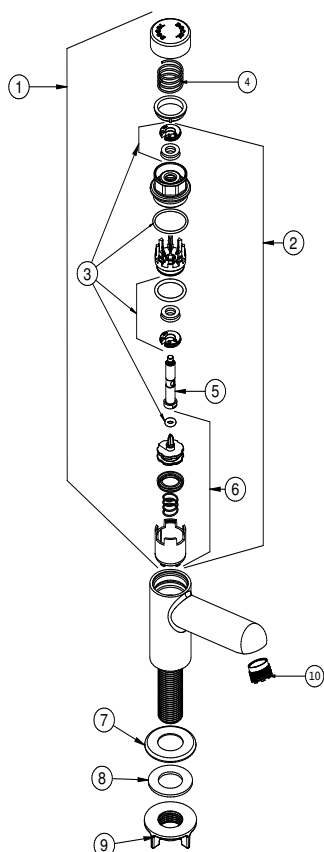

Torneira de Mesa para Lav. PressMatic Alfa Ciclo Fixo

00632606

DESCRIÇÃO

Torneira com entrada vertical para instalação em mesa e acionamento hidromecânico por pressão manual.

TECNOLOGIAS E CARACTERÍSTICAS

GARANTIA

Esse produto possui garantia de 10 anos sobre defeitos de fabricação.

CURVA DE VAZÃO

ESPECIFICAÇÃO TÉCNICA

CLASSE DE PRESSÃO	2 a 40 m.c.a
BITOLA	1/2" (DN15)
COMPOSIÇÃO	Produto composto por Liga de Cobre, Plástico Engenharia, Zamac.
TEMPERATURA MÁXIMA	40°C

DIMENSIONAL

PEÇAS DE REPOSIÇÃO

POS	CÓDIGO	DENOMINAÇÃO
1	00652106	KIT CARTUCHO CICLO FIXO COMPLETO CR
2	00652206	KIT ACIONAMENTO CICLO FIXO CR
3	00652300	KIT VEDANTES CICLO FIXO
4	00652400	KIT MOLLA CICLO FIXO
5	00652606	KIT EIXO CICLO FIXO CR
6	00652700	KIT PISTÃO CICLO FIXO
7	00119106	KIT CANOPLA (Ø)44 CR
8	00119200	KIT ANEL RETANGULAR (Ø)38
9	17995153	KIT CONTRA PORCA 1/2 PLÁSTICA
10	00402500	KIT AREJADOR CACHE TJ