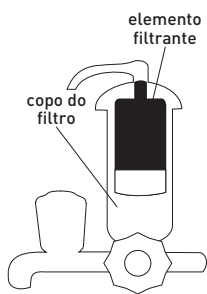

REFIL HF 40

INSTRUÇÕES PARA INSTALAÇÃO DO REFIL E CUIDADOS IMPORTANTES:

1 - Feche a torneira do filtro. Desrosqueie a tampa para a retirada do elemento filtrante que está nela. Você também pode retirar o copo do filtro para limpá-lo.