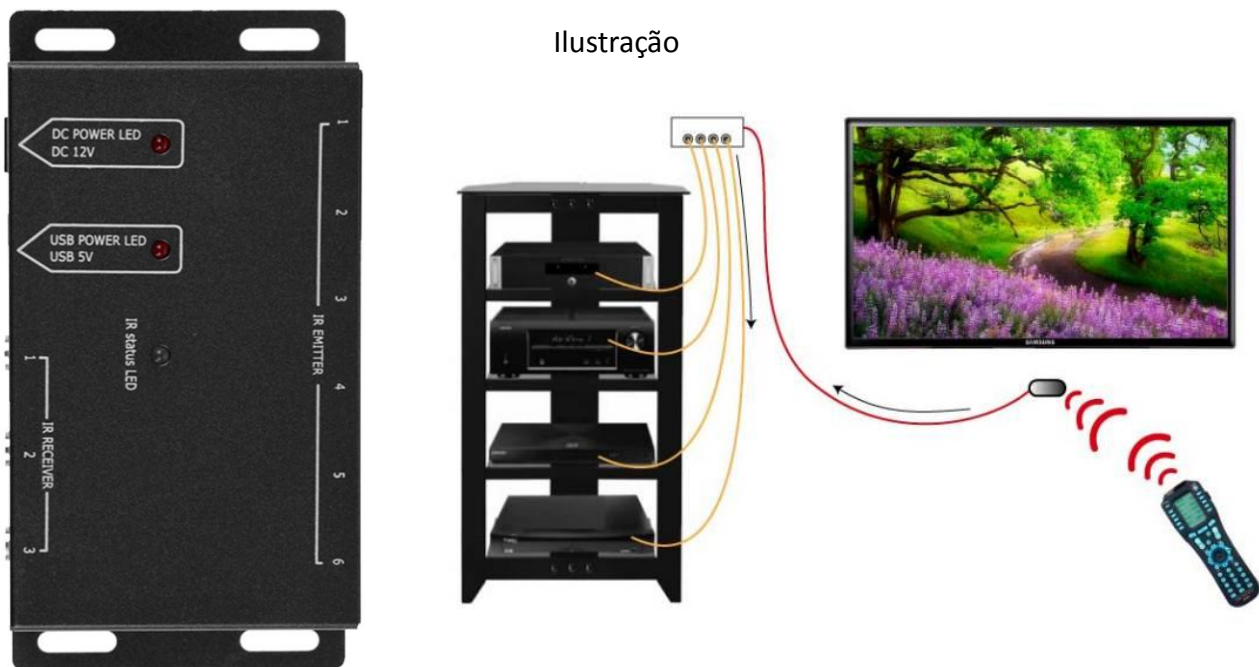

## CONNECTING BLOCK

E-CB Connecting Block (bloco de conexão) para interface de repetidores e emissores de IR.

Bloco de  
Conexão

Receptor

Emissores Duplos

# O QUE É ? CONNECTING B L O C K

O que é isso: Connecting Block E-CB da Embut® você capta o sinal de um controle remoto IR, Processa-o via cabo e distribui direto no equipamento desejado com o Emissor EIR colando fisicamente na frente do captador de IR do equipamento desejado, evitando perda de sinal e além disso permite você esconder os equipamentos tornando tudo mais organizado e moderno.

**Indicado para montagem em Rack com portas fechadas, armários, closets com televisores embutidos, Sala de Cinemas e muito mais.**

E-CB IR Infrared Sistema de Cabo Extensor Repetidor Extensor De Controle Remoto AV Kit com 1 Receptor 2 Emissores Duplo.

detalhes:

1 Receptor que capta o sinal a partir do controle remoto.

2 Emissores usado para enviar os sinais para os componentes A/V.

Sinal de recepção de controle remoto real-tempo de resposta avançar sem demora com alta sensibilidade