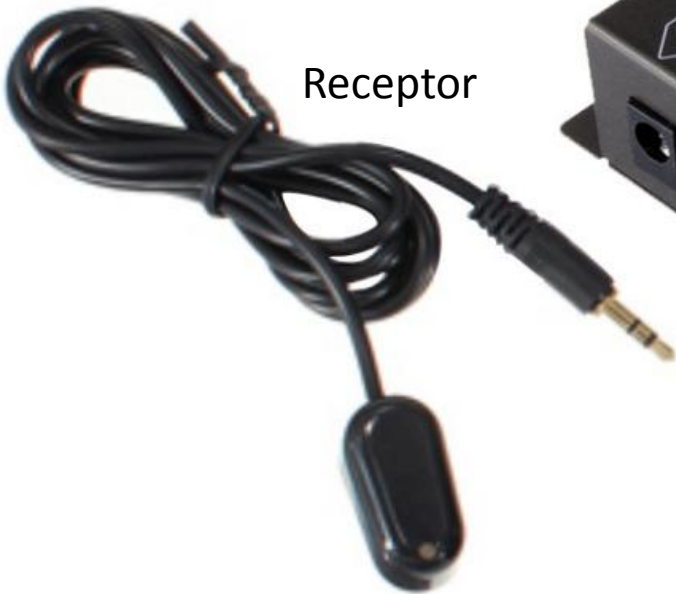

# Embut®

CONNECTING BLOCK

E-CB

BD

NET/SKY/VIVO

AMPLIFICADOR

DVD

Esconda seus Equipamentos.

## CONNECTING BLOCK

E-CB Connecting Block (bloco de conexão) para interface de repetidores e emissores de IR.

Bloco de  
Conexão

Receptor

Emissores Duplos

# O QUE É ? CONNECTING B L O C K

O que é isso: Connecting Block E-CB da Embut® você capta o sinal de um controle remoto IR, Processa-o via cabo e distribui direto no equipamento desejado com o Emissor EIR colando fisicamente na frente do captador de IR do equipamento desejado, evitando perda de sinal e além disso permite você esconder os equipamentos tornando tudo mais organizado e moderno.

**Indicado para montagem em Rack com portas fechadas, armários, closets com televisores embutidos, Sala de Cinemas e muito mais.**

E-CB IR Infrared Sistema de Cabo Extensor Repetidor Extensor De Controle Remoto AV Kit com 1 Receptor 2 Emissores Duplo.