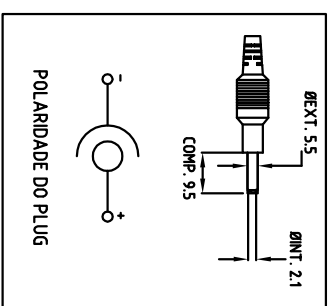

AlphaFontes

DOCUMENTO DE ENGENHARIA
CROQUI

Nº DO DOC.
05.0013

REVISÃO	DATA
01	06/05/2016

CÓDIGO: 100.0212

DESCRIÇÃO:

FONTE FULL RANGE ENTRADA 85 A 265VAC SAÍDA 15VDC / 2A 30W C/ CX

ENTRADA E SAÍDA ISOLADAS ENTRE SI
 PROTEÇÃO CONTRA CURTO CIRCUITO NA SAÍDA E SOBRECARGA
 PROTEÇÃO CONTRA SUPER AQUECIMENTO
 FILTROS DE CONTRA RUIDOS

ENTRADA
85 A 265VAC
(110/220VAC AUTOMÁTICO)

LED VD 3mm

CABO DE SAÍDA

COM 1,0mt ± 5cm DE COMPRIMENTO

SAÍDA
15VDC / 2A

ATENÇÃO: RIGIDEZ DE 2,5KV

PLUG P4 180°

Dimensões mm:

Tolerância entre cotas ± 0.5mm

A	B	C
48.2	57.3	80.2

CAIXA CF-070/2 COR PRETA

Peso do produto: 160g