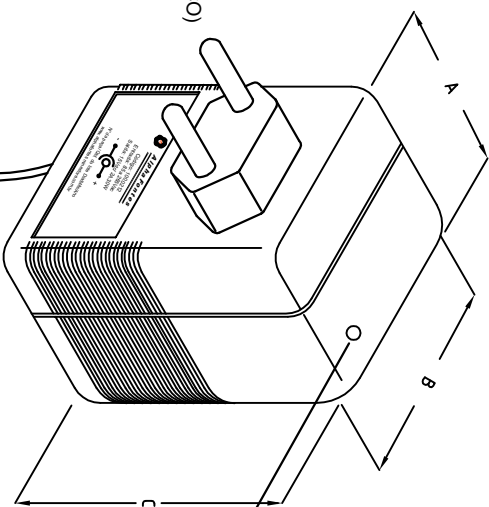

AlphaFontes

DOCUMENTO DE ENGENHARIA
CROQUI

Nº DO DOC.
05.0013

REVISÃO	DATA
01	06/05/2016

CÓDIGO: 100.0212

DESCRIÇÃO:

FONTE FULL RANGE ENTRADA 85 A 265VAC SAÍDA 15VDC / 2A 30W C/ CX

ENTRADA E SAÍDA ISOLADAS ENTRE SI
 PROTEÇÃO CONTRA CURTO CIRCUITO NA SAÍDA E SOBRECARGA
 PROTEÇÃO CONTRA SUPER AQUECIMENTO
 FILTROS DE CONTRA RUIDOS

Etiqueta de identificação
pode ser personalizada
para cada cliente

AlphaFontes

Código: 100.0212
 Entrada: 85 a 265Vac
 Saída: 15Vdc/ 2A 30W

Lote:

Nº da peça/ Qtd. do lote Dial/Mês/Ano
 www.alphafontes.com.br

ENTRADA
85 A 265VAC
(110/220VAC AUTOMÁTICO)

LED VD 3mm

CABO DE SAÍDA

COM 1,0mt ± 5cm DE COMPRIMENTO

SAÍDA
15VDC / 2A

ATENÇÃO: RIGIDEZ DE 2,5KV

PLUG P4 180°

Dimensões mm:

Tolerância entre cotas ± 0.5mm

A	B	C
48.2	57.3	80.2

CAIXA CF-070/2 COR PRETA

Peso do produto: 160g