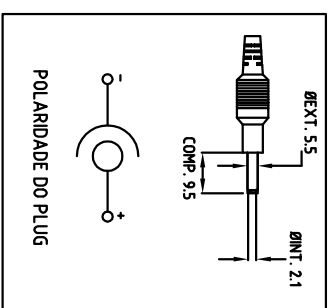

AlphaFontes

DOCUMENTO DE ENGENHARIA
CROQUI

Nº DO DOC.
05.0013

REVISÃO	DATA				
01	06/05/2016				

CÓDIGO: 100.0211

DESCRIÇÃO:

FONTE FULL RANGE ENTRADA 85 A 265VAC SAÍDA 24VDC / 1A 24W C/ CX

Etiqueta de identificação
pode ser personalizada
para cada cliente

AlphaFontes

Código: 100.0211
Entrada: 85 a 265Vac
Saída: 24Vdc/ 1A 24W

Lote:
Nº da peça/ Qtd. do lote Dia/Mês/Ano
www.alphafontes.com.br

ENTRADA
85 A 265VAC
(110/220VAC AUTOMÁTICO)

SAÍDA
24VDC / 1A

CABO DE SAÍDA
COM 1,0mt ± 5cm DE COMPRIMENTO

Dimensões mm:

Tolerância entre cotas ± 0.5mm

A	B	C
48.2	57.3	80.2

CAIXA CF-070/2 COR PRETA
Peso do produto: 160g