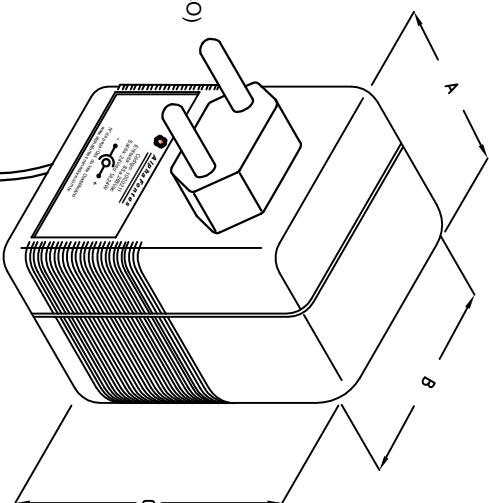

AlphaFontes

DOCUMENTO DE ENGENHARIA
CROQUI

Nº DO DOC.
05.0013

REVISÃO	DATA				
01	06/05/2016				

CÓDIGO: 100.0211

DESCRIÇÃO:

FONTE FULL RANGE ENTRADA 85 A 265VAC SAÍDA 24VDC / 1A 24W C/ CX

Etiqueta de identificação
pode ser personalizada
para cada cliente

AlphaFontes

Código: 100.0211
Entrada: 85 a 265Vac
Saída: 24Vdc/ 1A 24W

Lote:
Nº da peça/ Qtd. do lote Dia/Mês/Ano
www.alphafontes.com.br

ENTRADA
85 A 265VAC
(110/220VAC AUTOMÁTICO)

SAÍDA
24VDC / 1A

CABO DE SAÍDA
COM 1,0mt ± 5cm DE COMPRIMENTO

Dimensões mm:

Tolerância entre cotas ± 0.5mm

A	B	C
48.2	57.3	80.2

CAIXA CF-070/2 COR PRETA
Peso do produto: 160g