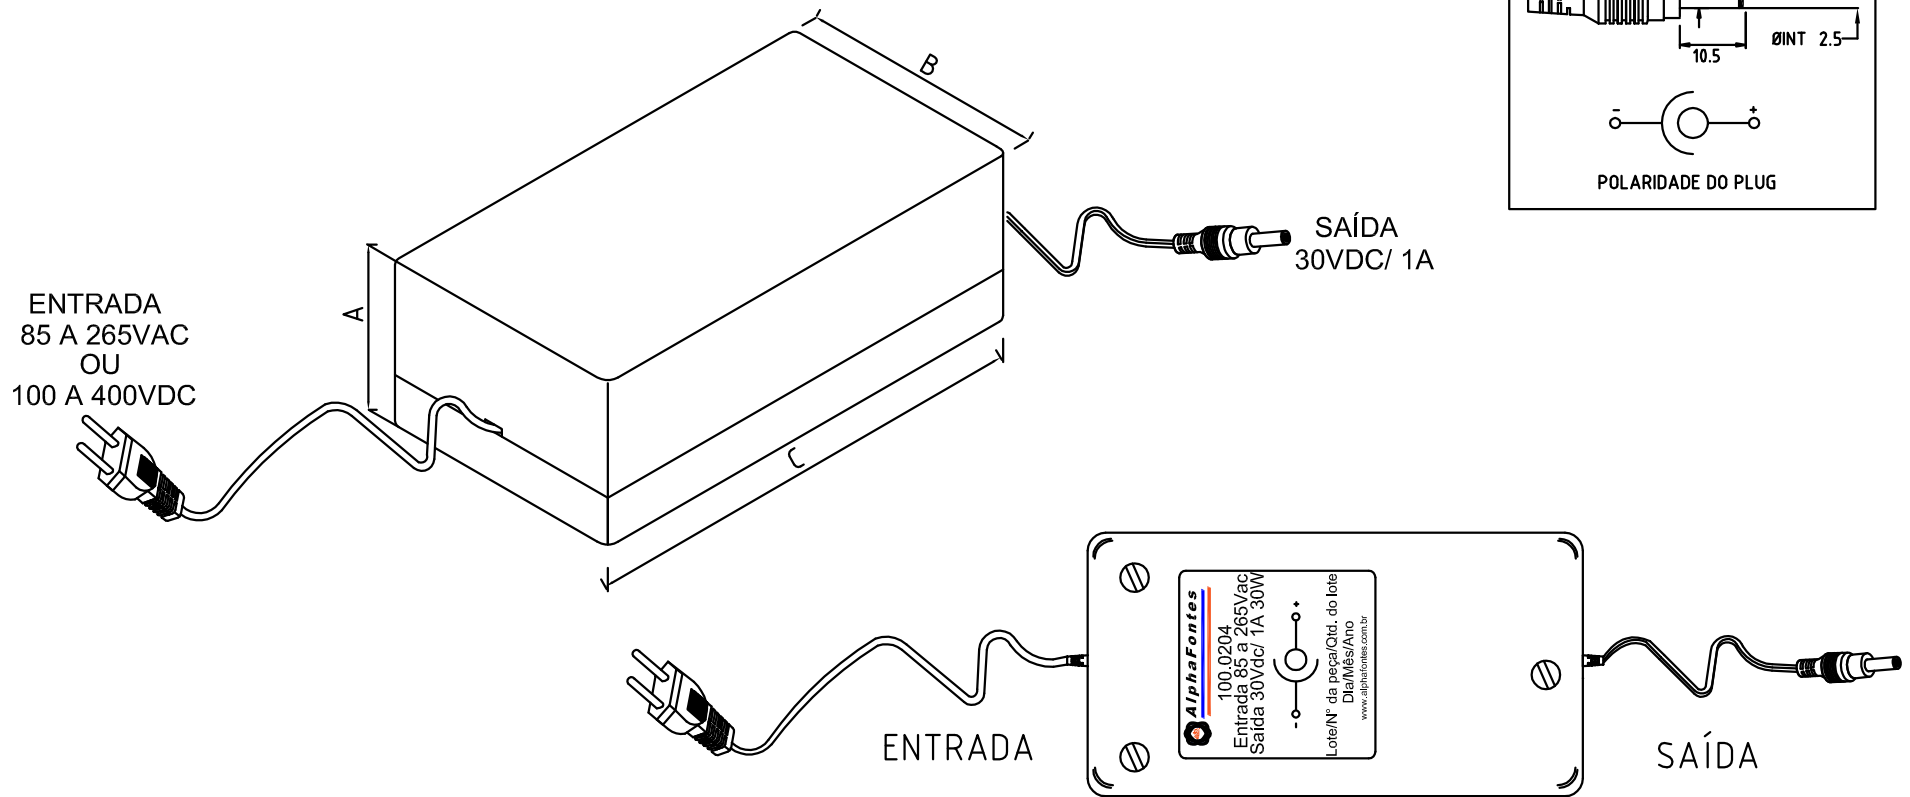

DESCRIÇÃO: FONTE F. R. ENTRADA 85 A 265VAC SAÍDA 30VDC/ 1A 30W COM CAIXA CF110/8

CABOS COM 1,0mt DE COMPRIMENTO

Dimensões em mm: Tolerância entre cotas ± 0.5mm
Tolerância furos ± 0.3mm

A	B	C
39.0	60.0	110.0

Peso do produto: 200g

Caixa CF110/8 Cor Preta