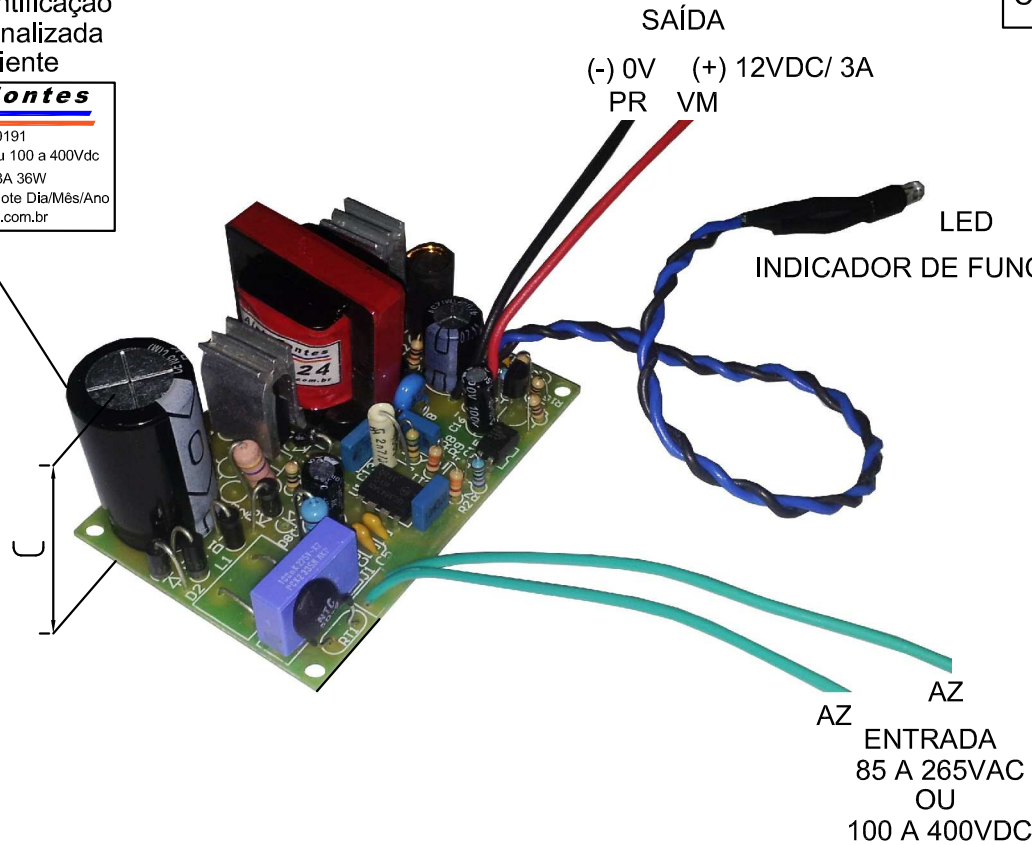

AlphaFontes

DOCUMENTO DE ENGENHARIA
CROQUI

Nº DO DOC.
05.0013

REVISÃO

01

DATA

13/04/
2016

CÓDIGO: 100.0191

DESCRIÇÃO: FONTE FULL RANGE ENTRADA 85 A 265VAC SAÍDA 12VDC / 3A 36W COM CABOS

Etiqueta de identificação
pode ser personalizada
para cada cliente

CABOS COM 200mm (20cm) DE COMPRIMENTO

VISTA SUPERIOR

Dimensões mm: Tolerância entre cotas ± 0.5mm
Tolerância furos ± 0.3mm