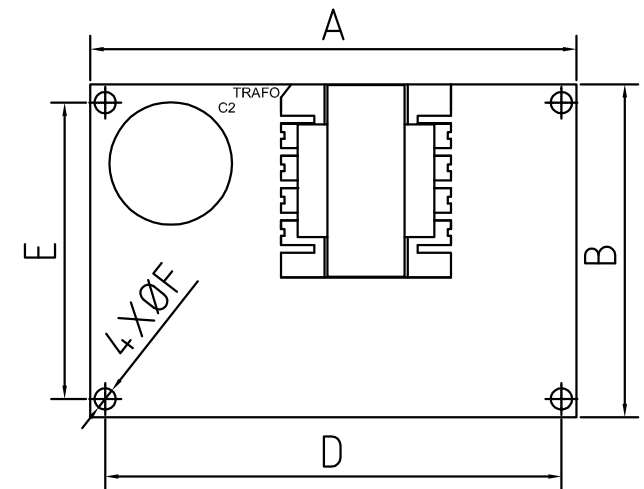

DESCRIÇÃO: FONTE FULL RANGE ENTRADA 85 A 265VAC SAÍDA 12VDC / 3A 36W COM CABOS

Etiqueta de identificação
pode ser personalizada
para cada cliente

CABOS COM 200mm (20cm) DE COMPRIMENTO

VISTA SUPERIOR

Dimensões mm: Tolerância entre cotas ± 0.5mm
Tolerância furos ± 0.3mm