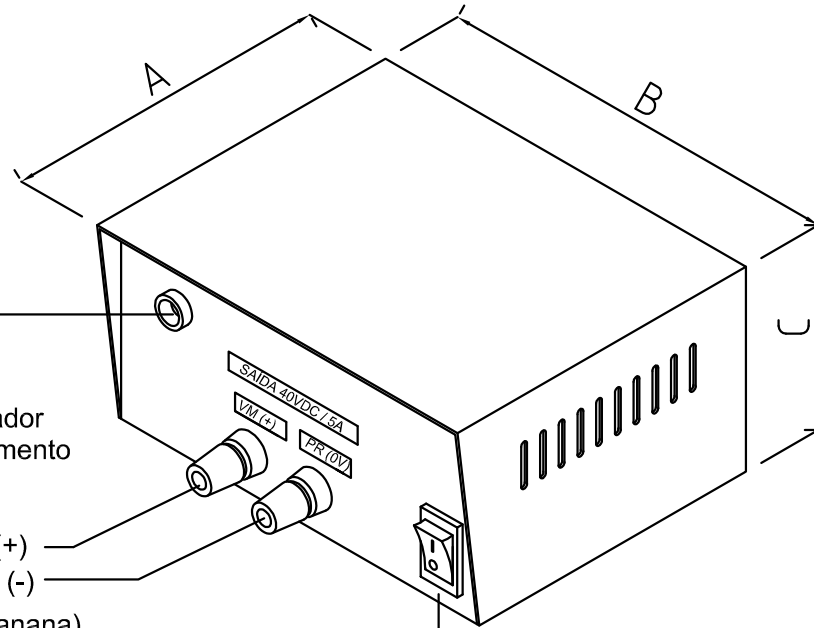

DESCRIÇÃO: FONTE FULL RANGE ENTRADA 85 A 265VAC SAÍDA 40VDC/ 5A 200W COM CAIXA

Vista Traseira

Fúsel de proteção da entrada

Entrada 85 até 265Vac (Borne Baquelite)

Etiqueta de identificação pode ser personalizada para cada cliente

Dimensões mm: Tolerância entre cotas ± 0.5mm
Tolerância furos ± 0.3mm

A	B	C
180.0	152.0	95.0