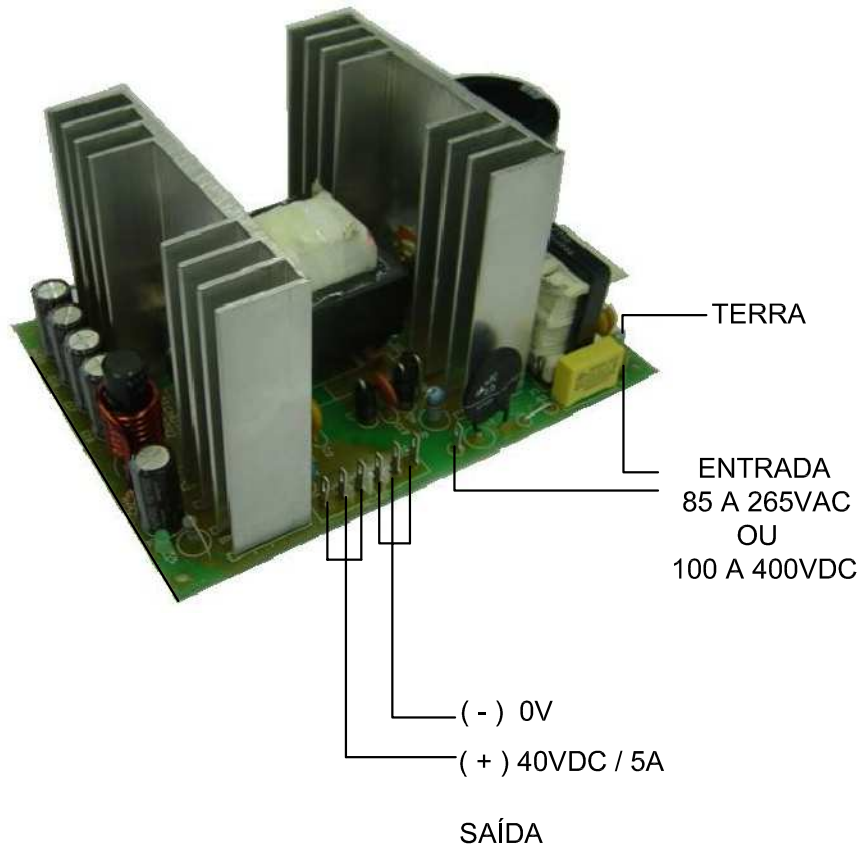

DESCRIÇÃO: FONTE FULL RANGE ENTRADA 85 A 265VAC SAÍDA 40VDC/ 5A 200W SEM CAIXA

Dimensões mm: Tolerância entre cotas $\pm 0.5\text{mm}$
Tolerância furos $\pm 0.3\text{mm}$

A	B	ALT.	D	E	F	G	H
142.0	104.0	77.0	95.0	135.0	4.6	3.65	3.3