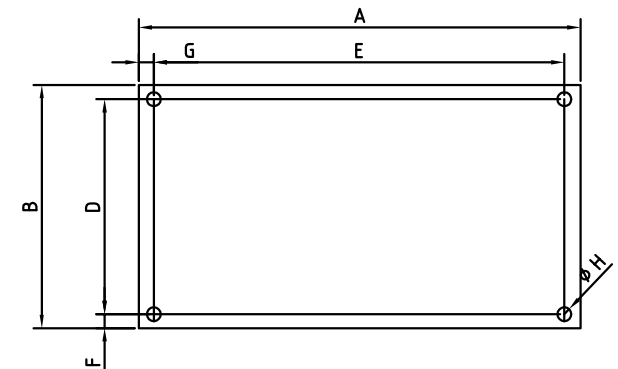

DESCRIÇÃO: FONTE FULL RANGE ENTRADA 85 A 265VAC SAÍDA 40VDC/ 5A 200W SEM CAIXA

Dimensões mm: Tolerância entre cotas $\pm 0.5\text{mm}$
Tolerância furos $\pm 0.3\text{mm}$

A	B	ALT.	D	E	F	G	H
142.0	104.0	77.0	95.0	135.0	4.6	3.65	3.3