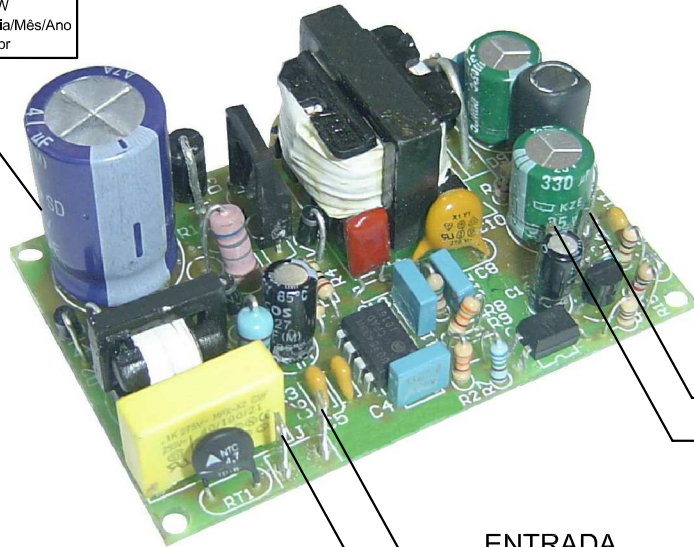

DESCRIÇÃO: FONTE FULL RANGE ENTRADA 85 A 265VAC SAÍDA 12VDC / 3A 36W

Etiqueta de identificação  
pode ser personalizada  
para cada cliente

**AlphaFontes**  
Código: 100.0188  
Entrada: 85 a 265Vac ou 100 a 400Vdc  
Saída: 12Vdc / 3A 36W  
Lote/ N° da peça/ Qtd. do lote Dia/Mês/Ano  
www.alphafontes.com.br

SAÍDA

(+) 12VDC/ 3A

(-) 0V

ENTRADA  
85 A 265VAC  
OU  
100 A 400VDC

VISTA LATERAL

VISTA SUPERIOR

Dimensões mm: Tolerância entre cotas ± 0.5mm  
Tolerância furos ± 0.3mm

A	B	C	D	E	F
73.0	50.0	37.0	68.5	44.5	3.2