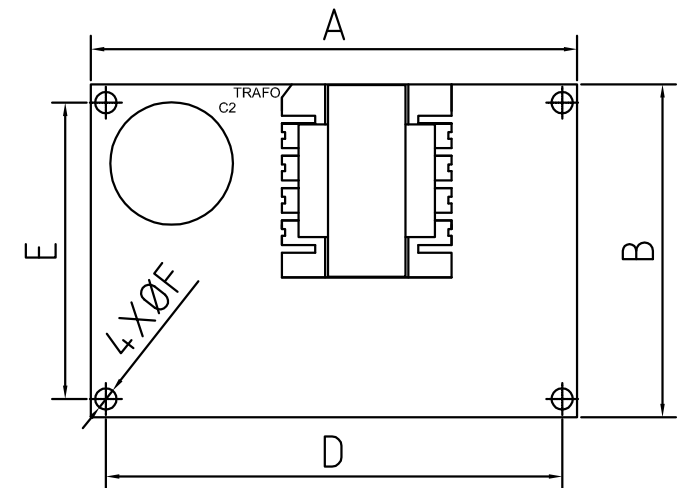

SAÍDA

(+) 12VDC/ 3A

(-) 0V

ENTRADA  
85 A 265VAC  
OU  
100 A 400VDC

VISTA LATERAL

VISTA SUPERIOR

Dimensões mm: Tolerância entre cotas ± 0.5mm  
Tolerância furos ± 0.3mm

A	B	C	D	E	F
73.0	50.0	37.0	68.5	44.5	3.2