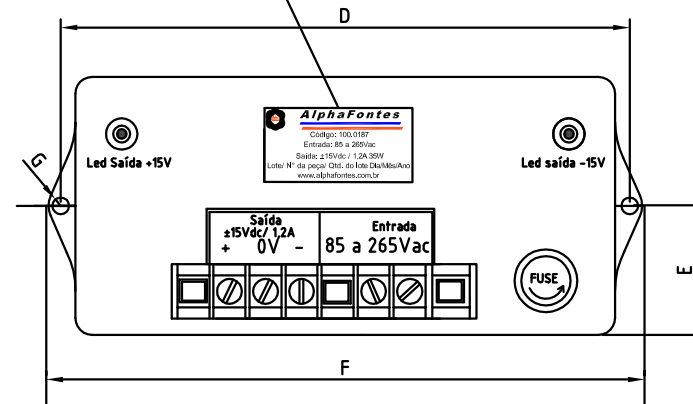

AlphaFontes

DOCUMENTO DE ENGENHARIA
CROQUI

N° DO DOC.
05.0013

REVISÃO
DATA

01
13/04/
2016

CÓDIGO: 100.0187

DESCRIÇÃO: FONTE FULL RANGE ENTRADA 85 A 265VAC SAÍDA ±15VDC / 1,2A 35W

Etiqueta de identificação
pode ser personalizada
para cada cliente

VISTA SUPERIOR

Dimensões mm: Tolerância entre cotas ± 0.5mm
Tolerância furos ± 0.3mm

A	B	C	D	E	F	G
85.0	55.5	123.7	134.0	42.5	145.0	4.0

Peso do produto: 250g

Caixa PB112-TE