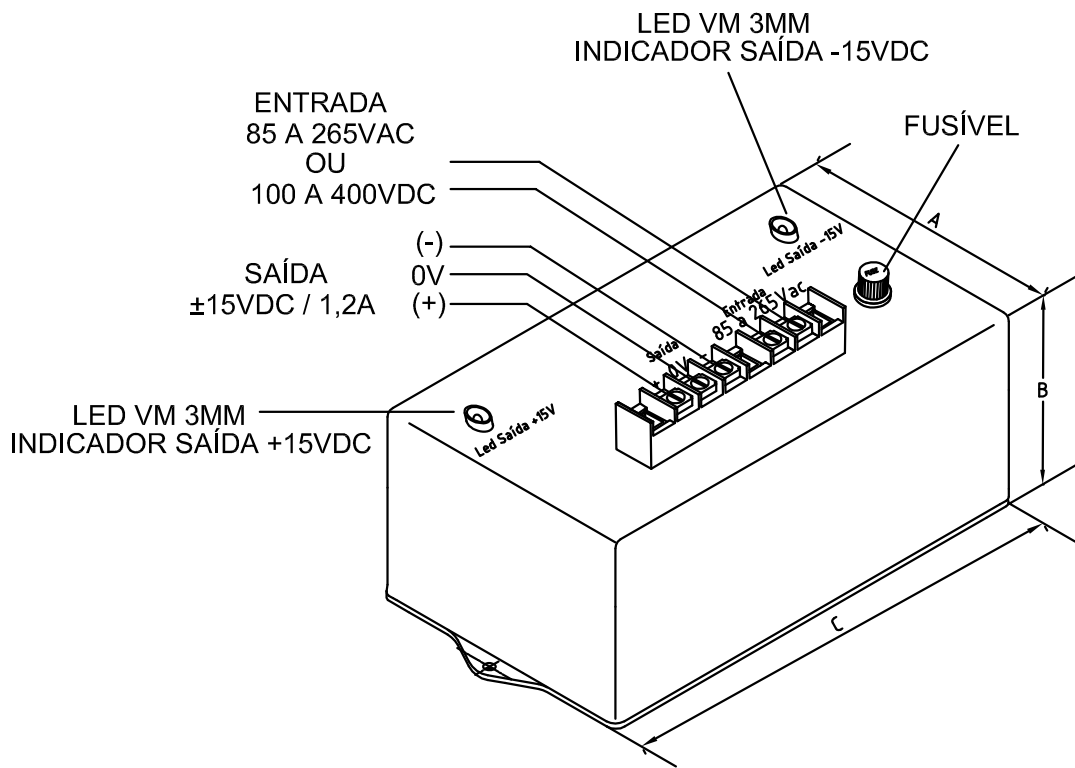

AlphaFontes

DOCUMENTO DE ENGENHARIA
CROQUI

N° DO DOC.
05.0013

REVISÃO
DATA

01
13/04/
2016

CÓDIGO: 100.0187

DESCRIÇÃO: FONTE FULL RANGE ENTRADA 85 A 265VAC SAÍDA ±15VDC / 1,2A 35W

Etiqueta de identificação
pode ser personalizada
para cada cliente

VISTA SUPERIOR

Dimensões mm: Tolerância entre cotas ± 0.5mm
Tolerância furos ± 0.3mm

A	B	C	D	E	F	G
85.0	55.5	123.7	134.0	42.5	145.0	4.0

Peso do produto: 250g

Caixa PB112-TE