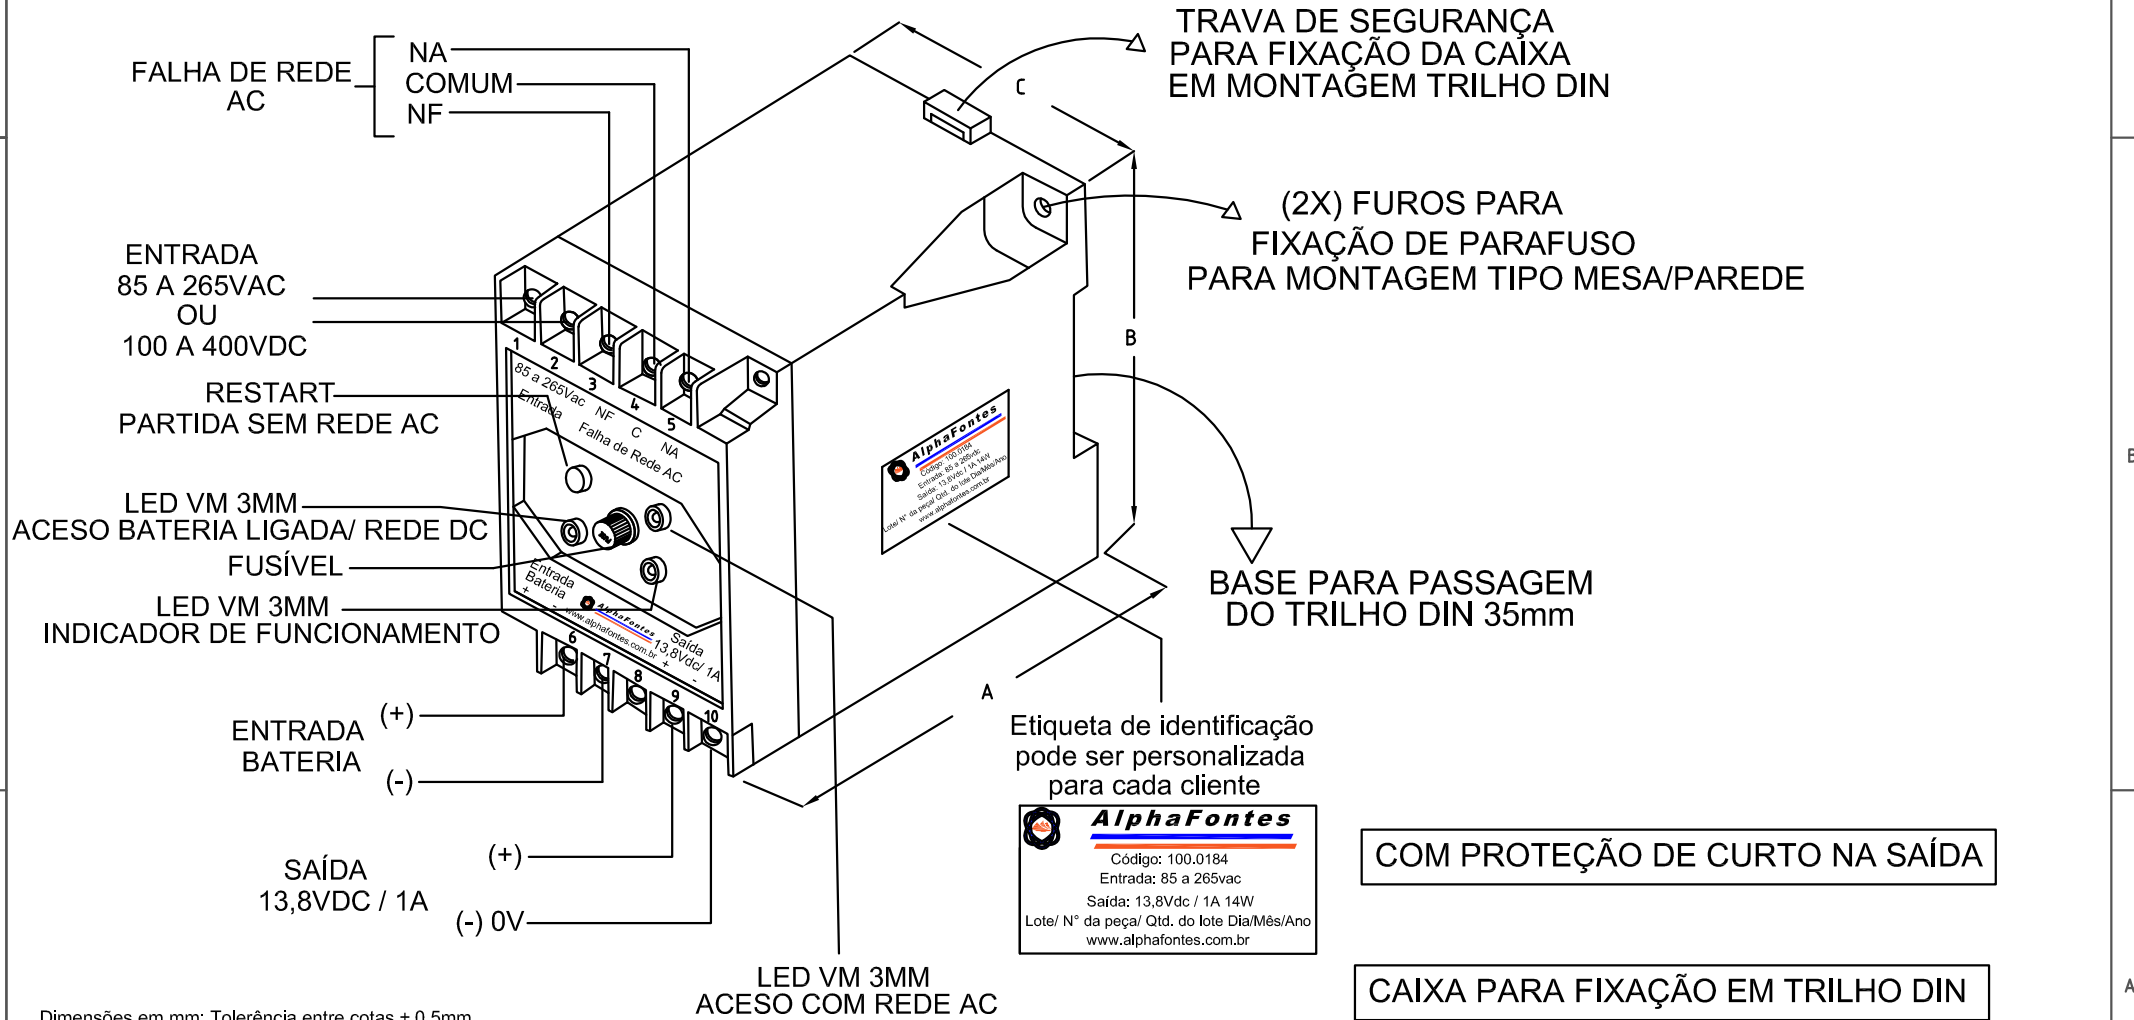

DESCRIÇÃO: FONTE CARREGADORA NOBREAK F. R. ENTRADA 85 A 265VAC SAÍDA 13,8VDC / 1A
14W C/ CAIXA PARA TRILHO DIN

Dimensões em mm: Tolerância entre cotas ± 0.5mm
Tolerância furos ± 0.3mm

A	B	C
108.0	75.0	55.0

Peso do produto: 300g

Caixa Din 10T Cor Preta