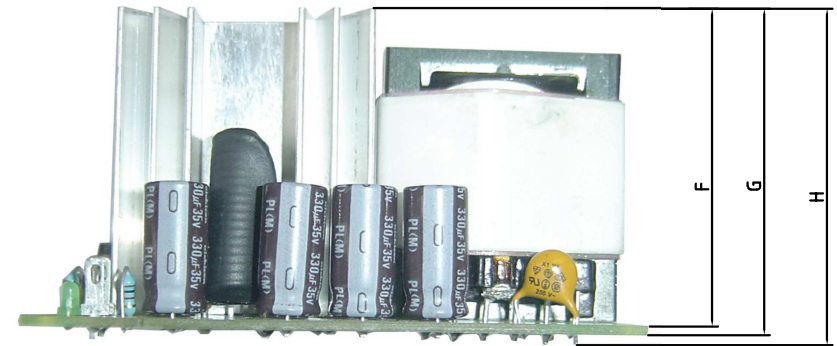

DESCRIÇÃO: FONTE F.R. E. 85 A 265VAC SAÍDA 24VDC / 5A 120W SEM CAIXA PCI 600.0168

Dimensões mm:
Tolerância entre cotas ± 0.5mm

A	B	C	D	E	F	G	H
96.0	95	89.0	88.5	3.5	50.0	51.6	55.0

Peso do produto: 350g