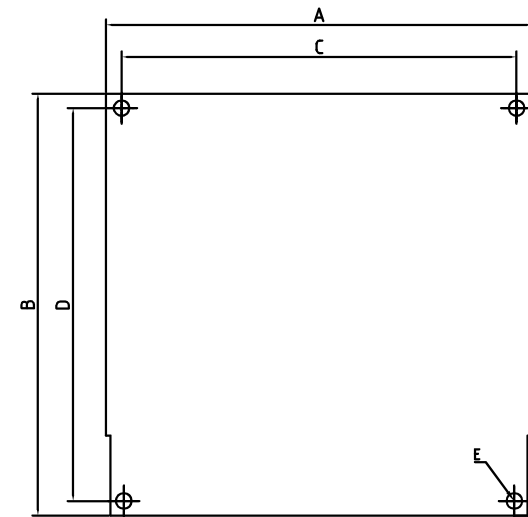

DESCRIÇÃO: FONTE F.R. E. 85 A 265VAC SAÍDA 24VDC / 5A 120W SEM CAIXA PCI 600.0168

Dimensões mm:
Tolerância entre cotas ± 0.5mm

A	B	C	D	E	F	G	H
96.0	95	89.0	88.5	3.5	50.0	51.6	55.0

Peso do produto: 350g