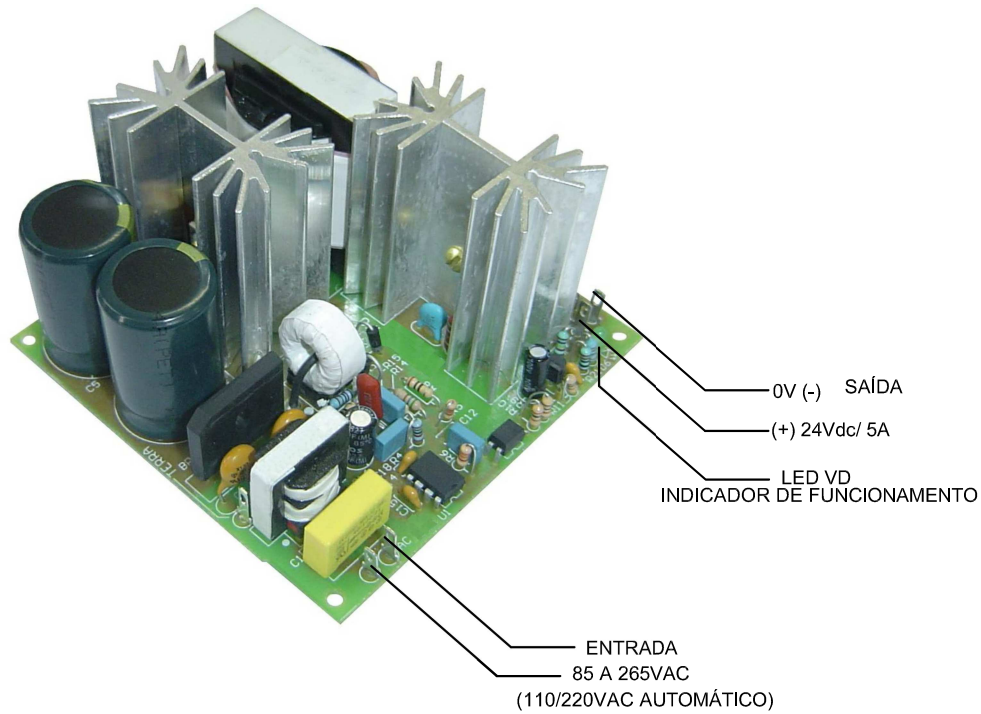

AlphaFontes

DOCUMENTO DE ENGENHARIA
CROQUI

Nº DO DOC.
05.0013

REVISÃO

01

DATA

02/05/
2016

CÓDIGO: 100.0148

DESCRIÇÃO: FONTE F.R. E. 85 A 265VAC SAÍDA 24VDC / 5A 120W SEM CAIXA PCI 600.0168

Dimensões mm:
Tolerância entre cotas ± 0.5mm

A	B	C	D	E	F	G	H
96.0	95	89.0	88.5	3.5	50.0	51.6	55.0

Peso do produto: 350g