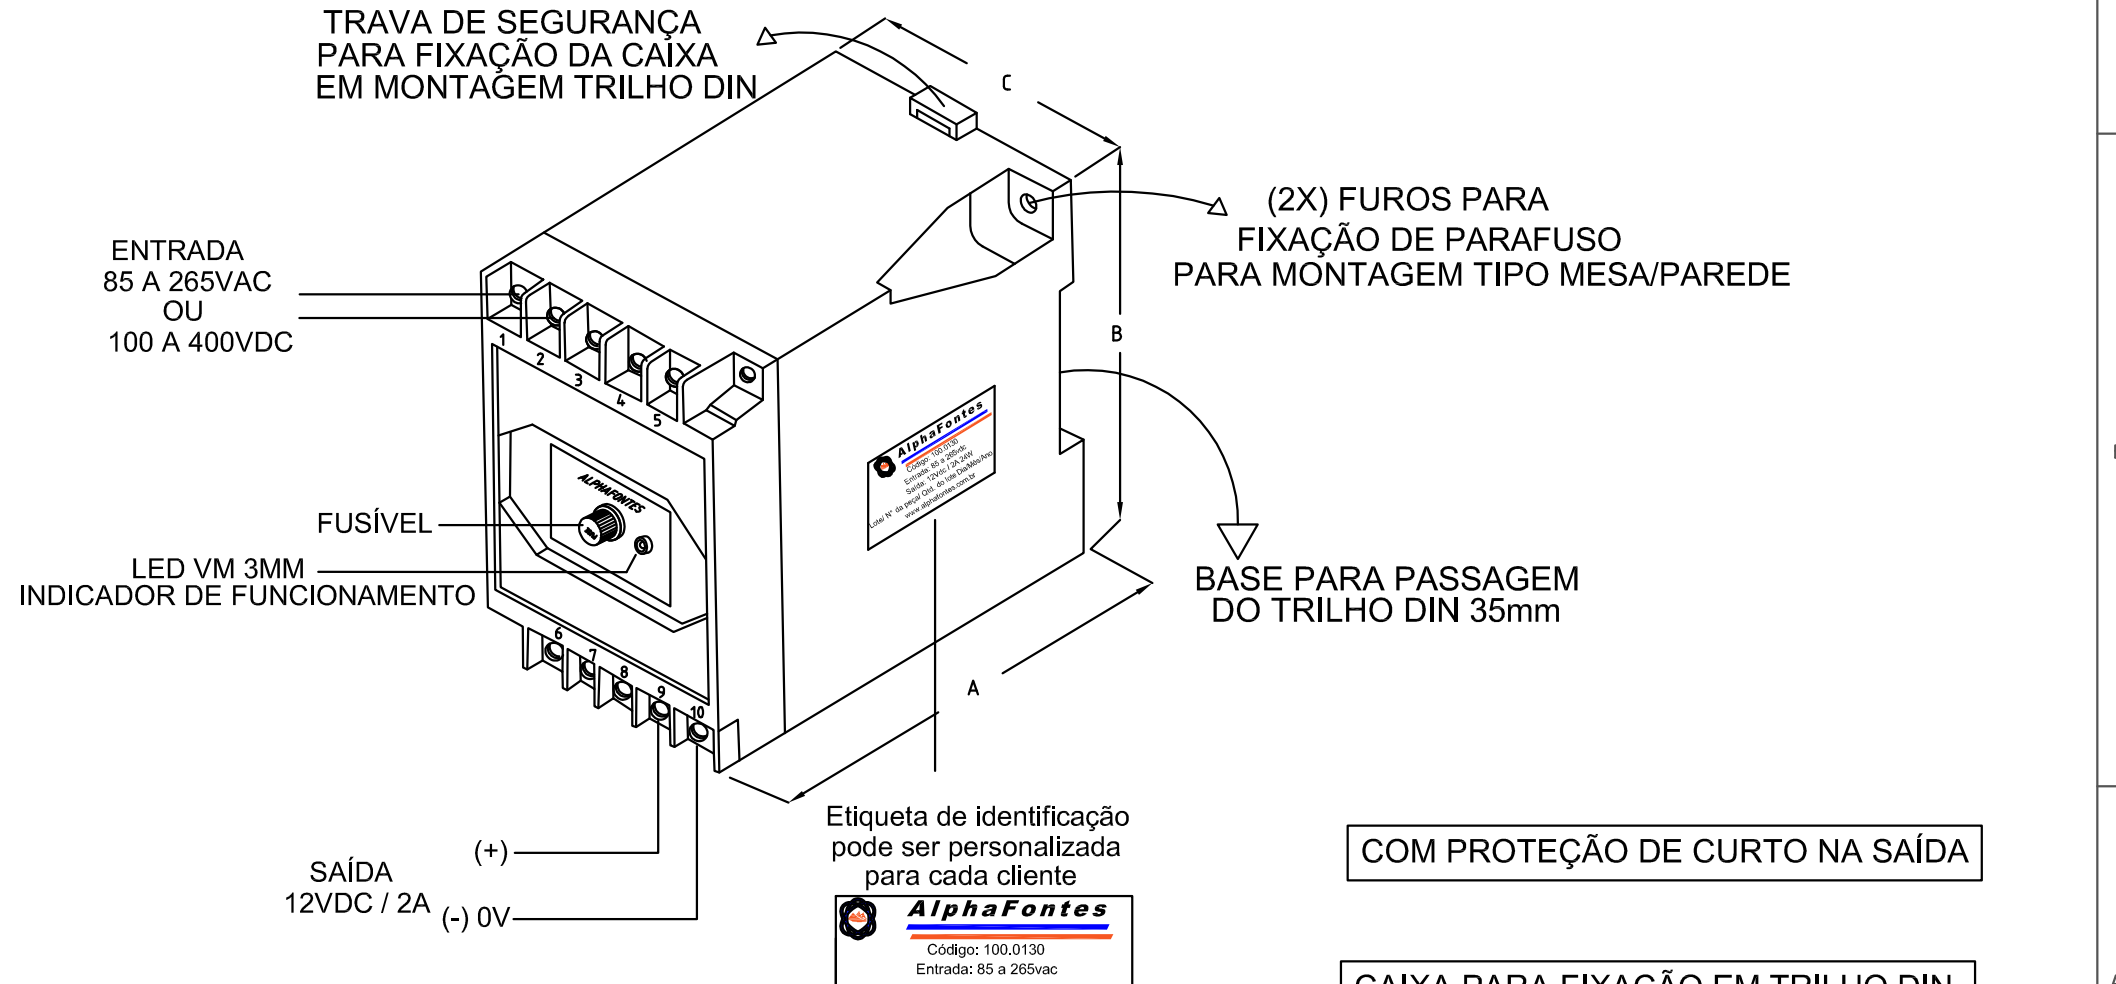

AlphaFontes

DOCUMENTO DE ENGENHARIA
CROQUI

Nº DO DOC.
05.0013

REVISÃO

01

DATA

13/04/
2016

CÓDIGO: 100.0130

DESCRIÇÃO: FONTE F.R. ENTRADA 85 A 265VAC SAÍDA 12VDC / 2A 24W C/ CAIXA P/ TRILHO DIN

Dimensões em mm: Tolerância entre cotas ± 0.5mm
Tolerância furos ± 0.3mm

A	B	C
108.0	75.0	55.0

Peso do produto: 250g

Caixa Din 10T Cor Preta

AlphaFontes
 Código: 100.0130
 Entrada: 85 a 265vac
 Saída: 12Vdc / 2A 24W
 Lote/ N° da peça/ Qtd, do lote Dia/Mês/Ano
 www.alphafontes.com.br