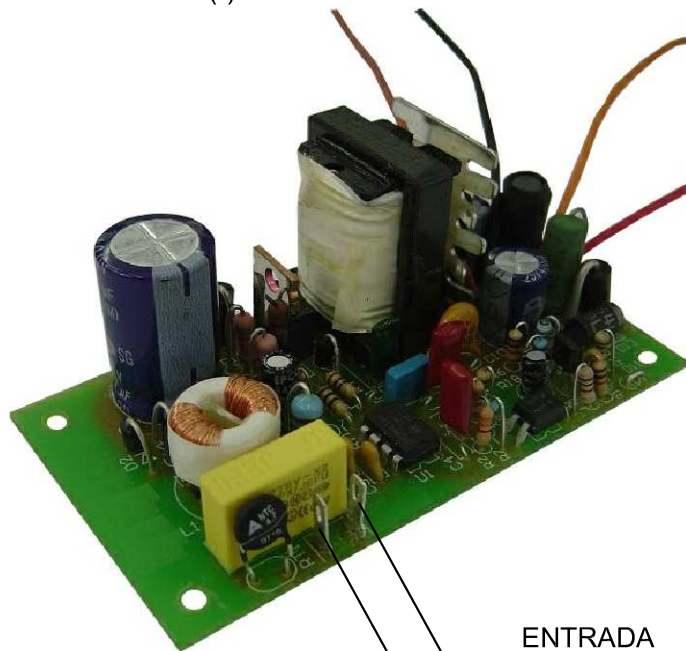

DESCRIÇÃO: FONTE CARREGADOR NOBREAK FULL RANGE ENTRADA 85 A 265VAC
SAÍDA 13,8VDC / 2,5A 35W SEM CAIXA PCI 600.0482

CABOS COM 150mm ± 5mm DE COMPRIMENTO

SAÍDA PARA BATERIA
(+) 13,8VDC/ 2,5A

(-) 0V LR

PR

LR (-) 0V

SAÍDA P/ EQUIPAMENTO

VM (+) 13,8VDC/ 2,5A

FONTE CARREGADORA NOBREAK

ENTRADA
85 A 265VAC
OU
100 A 400VDC

VISTA SUPERIOR

Dimensões mm: Tolerância entre cotas ± 0.5mm
Tolerância furos ± 0.3mm

A	B	C	D	E	ALTURA
93.0	49.0	83.0	39.0	4.0	37.5