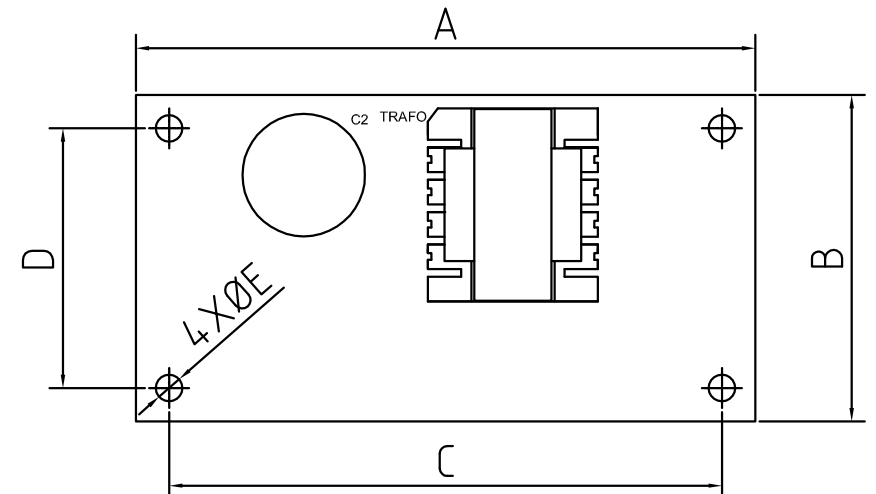

SAÍDA P/ EQUIPAMENTO

VM (+) 13,8VDC/ 2,5A

FONTE CARREGADORA NOBREAK

ENTRADA
85 A 265VAC
OU
100 A 400VDC

VISTA SUPERIOR

Dimensões mm: Tolerância entre cotas ± 0.5mm
Tolerância furos ± 0.3mm

A	B	C	D	E	ALTURA
93.0	49.0	83.0	39.0	4.0	37.5