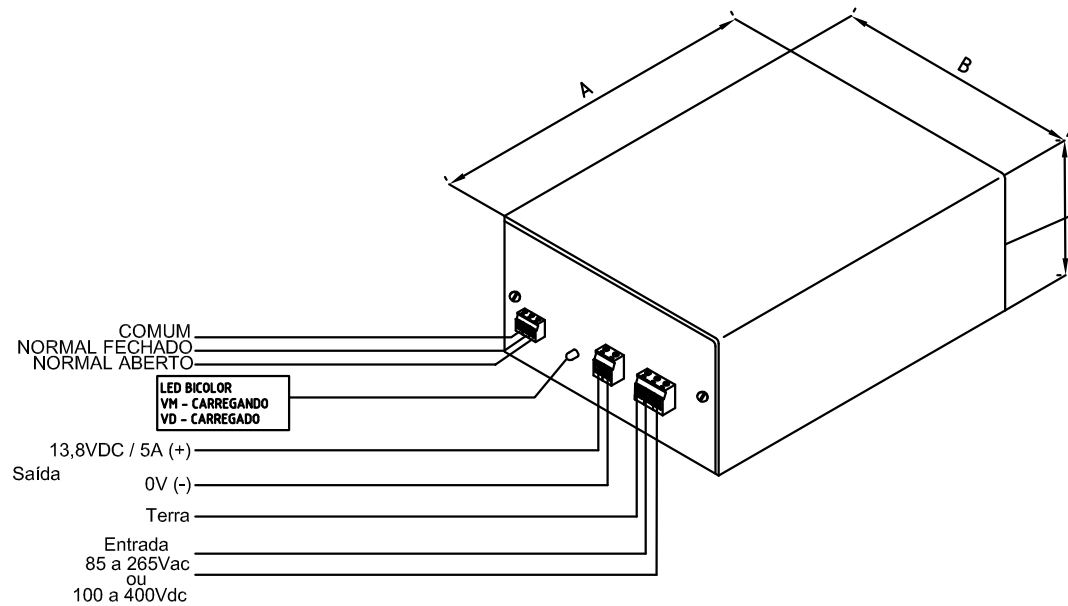

DESCRIÇÃO: CARREGADOR FULL RANGE ENTRADA 85 A 265VAC SAÍDA 13,8VDC / 5A 69W C/ CX

Etiqueta de identificação
pode ser personalizada
para cada cliente

COMUM
NORMAL FECHADO
NORMAL ABERTO

LED BICOLOR
VM - CARREGANDO
VD - CARREGADO

13,8VDC / 5A (+)
Saída

0V (-)

Terra

Entrada
85 a 265Vac
ou
100 a 400Vdc

Dimensões mm: Tolerância entre cotas ± 0.5mm

A	B	C
121.0	100.0	60.0

Caixa Metálica: Cor Preto; Peso do produto: 600g