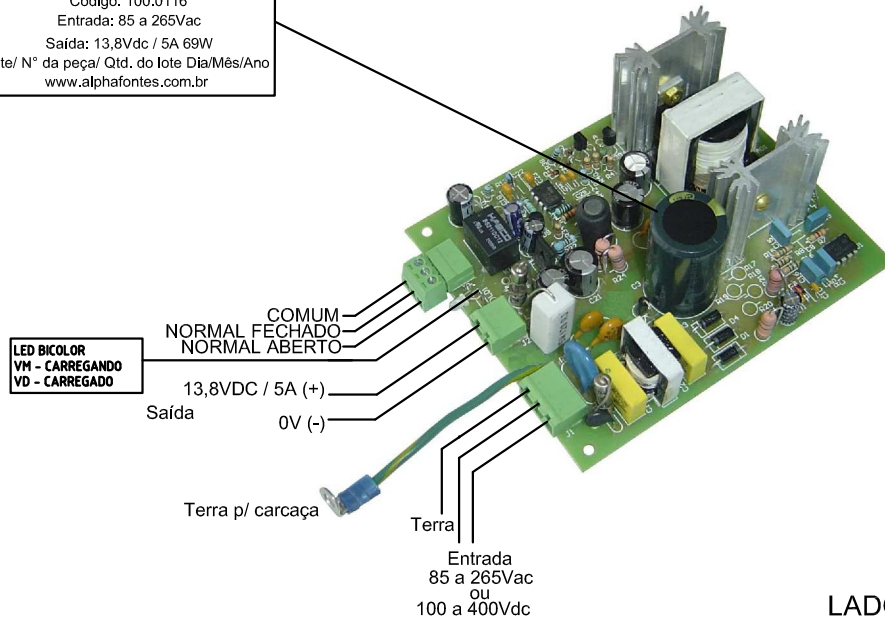

DESCRIÇÃO: CARREGADOR FULL RANGE ENTRADA 85 A 265VAC SAÍDA 13,8VDC/ 5A 69W S/ CX

Etiqueta de identificação
pode ser personalizada
para cada cliente

AlphaFontes
 Código: 100.0116
 Entrada: 85 a 265Vac
 Saída: 13,8Vdc / 5A 69W
 Lote/ N° da peça/ Qtd. do lote Dia/Mês/Ano
 www.alphafontes.com.br

LADO DOS CONECTORES

CABO COM 100MM± 5MM DE COMPRIMENTO

Vista Lateral
Dimensão máxima acima da pci - $35.0 \pm 0.5\text{mm}$

Dimensão máxima abaixo da pci - $1.5 \pm 0.5\text{mm}$

Vista Superior
A

Dimensões mm: Tolerância entre cotas $\pm 0.5\text{mm}$
Tolerância furos $\pm 0.3\text{mm}$