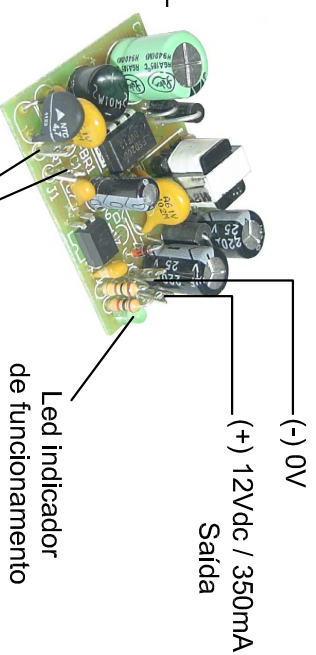

# AlphaFontes

DOCUMENTO DE ENGENHARIA  
CROQUI

Nº DO DOC.  
05.0013

REVISÃO	01				
DATA	13/04/ 2016				

CÓDIGO: 100.0109

DESCRIÇÃO: FONTE FULL RANGE ENTRADA 85 A 265VAC SAÍDA 12VDC / 350mA 4,2W

Etiqueta de identificação  
pode ser personalizada  
para cada cliente

Dimensão máxima acima da pci - 15.0±0.5mm

Dimensão máxima abaixo da pci - 1.5±0.5mm

Vista Superior

Dimensões mm: Tolerância entre cotas ±0,5mm  
Tolerância furos ±0,3mm

A	B	C	D	E
41,5	31,5	16,5	14,0	15,0

Peso do produto: 20g