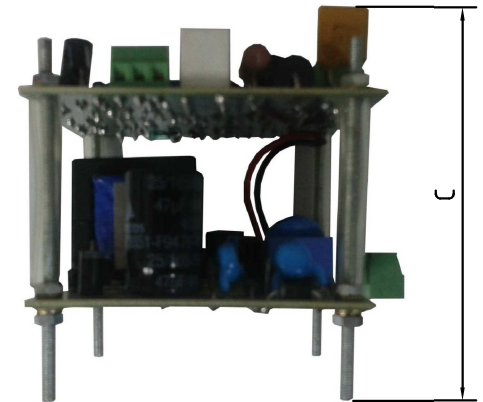

OPERAÇÃO: CHEQUE TODAS AS CONEXÕES E ENERGIZE O NOBREAK OS LED'S INDICADOR DE FUNCIONAMENTO, REDE AC E REDE DC ACENDERÃO E OS RELÊS SE COMUTARÃO MUDANDO DE ESTADO, INDICANDO O PERFEITO FUNCIONAMENTO DO NOBREAK.

AlphaFontes

DOCUMENTO DE ENGENHARIA
CROQUI

Nº DO DOC.
05.0013

REVISÃO
DATA

01
27/03/
2017

CÓDIGO: 100.0098

DESCRIÇÃO: MINI FONTE NOBREAK F. R. ENT. 85 A 265V S. 15VDC/ 2A 30W SEM CAIXA

Vista Lateral

Vista Superior

ESTADOS DO RELÊS COM A PEÇA DESLIGADA

MINI NOBREAK DC 15VDC / 2A PARA CARGA DE BATERIA

Dimensões mm: Tolerância entre cotas ± 0.5mm

A	B	C
70.0	70.0	80.0

Peso do produto: 190g

AlphaFontes

TERMO DE GARANTIA