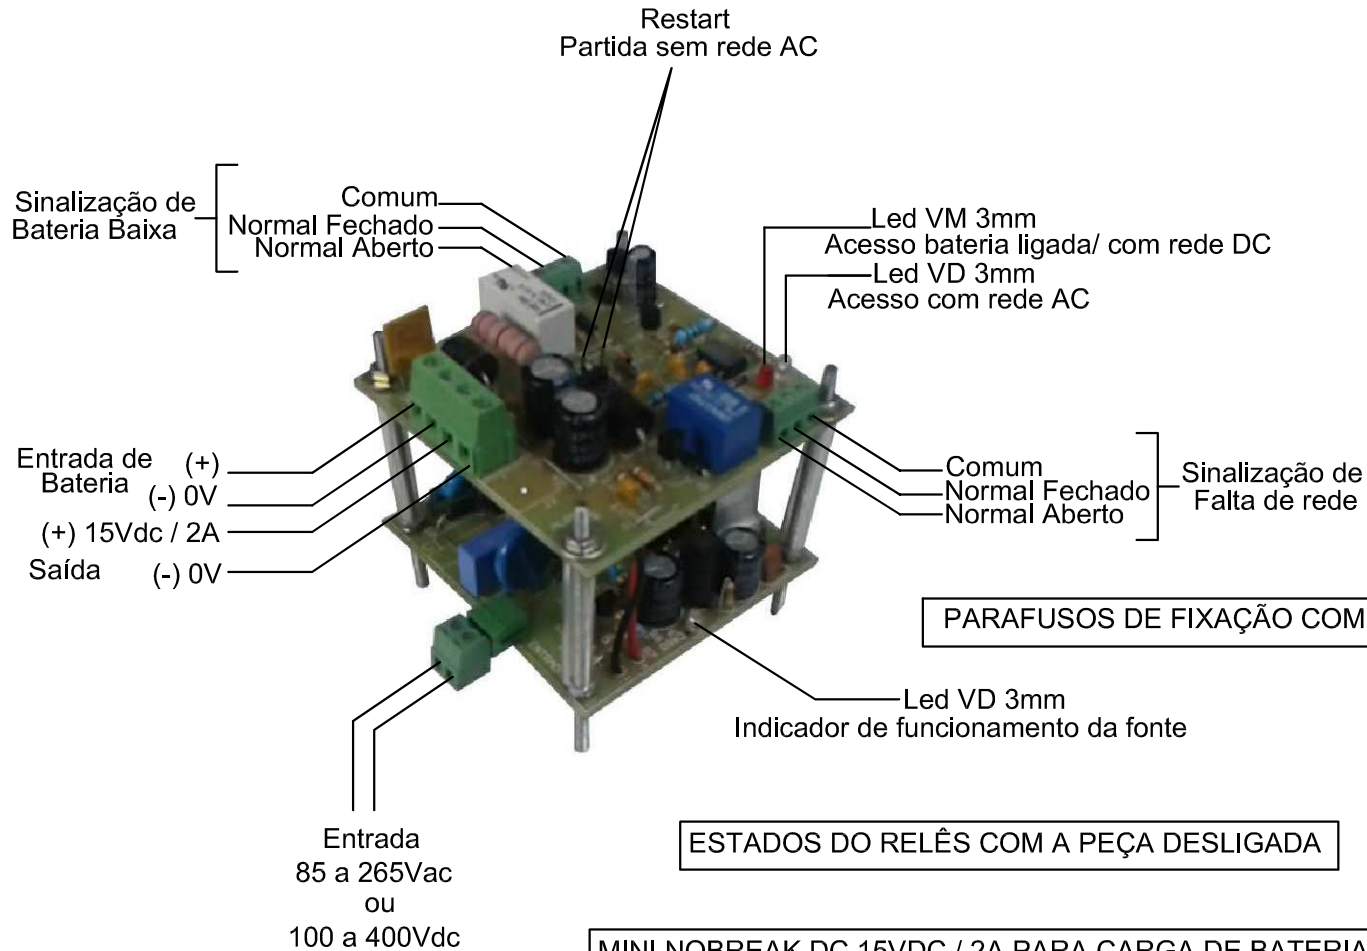

AlphaFontes

DOCUMENTO DE ENGENHARIA
CROQUI

Nº DO DOC.
05.0013

REVISÃO
DATA

01
27/03/
2017

CÓDIGO: 100.0098

DESCRIÇÃO: MINI FONTE NOBREAK F. R. ENT. 85 A 265V S. 15VDC/ 2A 30W SEM CAIXA