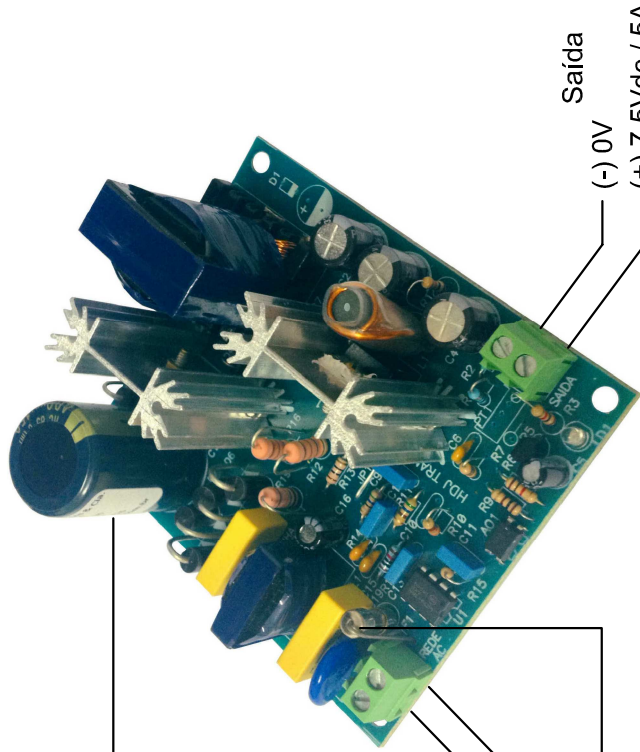

AlphaFontes

DOCUMENTO DE ENGENHARIA
CROQUI

N° DO DOC.
05.0013

REVISÃO
01

DATA
10/04/
2016

CÓDIGO: 100.0074

DESCRIÇÃO: FONTE F.R. E. 85 A 265VAC SAÍDA 7,5VDC / 5A 38W S/ CX

Etiqueta de identificação
pode ser personalizada
para cada cliente

AlphaFontes

Código: 100.0074

Entrada: 85 a 265Vac

Saída: 7,5Vdc/ 5A 38W

Lote-N° da peça-Qtd. do lote-Dia/Mês/Ano

www.alphafontes.com.br

Vista Lateral

Dimensão máxima acima da pci - 37.0±0.5mm

Dimensão máxima abaixo da pci - 3.5±0.5mm

Vista Superior

Dimensões mm: Tolerância entre cotas ± 0.5mm
Tolerância furos ± 0.3mm

A	B	C	D	E	F	G	H
95.0	82.5	87.0	74.5	4.6	37.0	38.6	42.1

Peso do produto: 250g