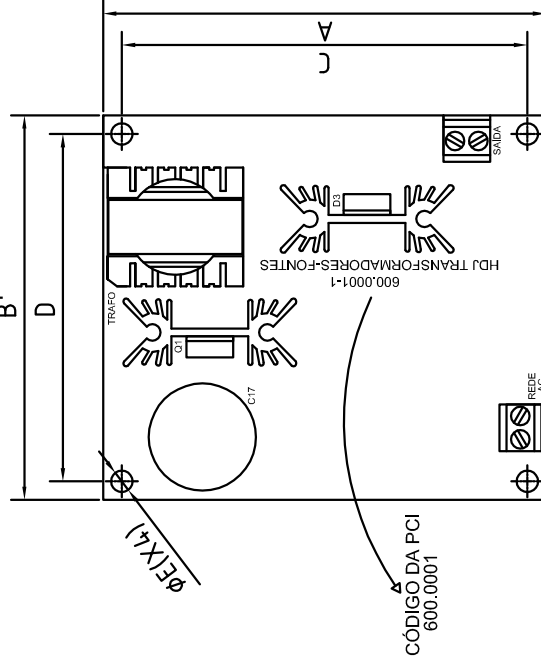

AlphaFontes

DOCUMENTO DE ENGENHARIA
CROQUI

N° DO DOC.
05.0013

REVISÃO
01

DATA
10/04/
2016

CÓDIGO: 100.0074

DESCRIÇÃO: FONTE F.R. E. 85 A 265VAC SAÍDA 7,5VDC / 5A 38W S/ CX

Etiqueta de identificação
pode ser personalizada
para cada cliente

AlphaFontes

Código: 100.0074

Entrada: 85 a 265Vac

Saída: 7,5Vdc/ 5A 38W

Lote-N° da peça-Qtd. do lote-Dia/Mês/Ano

www.alphafontes.com.br

Vista Lateral

Dimensão máxima acima da pci - 37.0±0.5mm

Dimensão máxima abaixo da pci - 3.5±0.5mm

Vista Superior

Dimensões mm: Tolerância entre cotas ± 0.5mm
Tolerância furos ± 0.3mm

A	B	C	D	E	F	G	H
95.0	82.5	87.0	74.5	4.6	37.0	38.6	42.1

Peso do produto: 250g