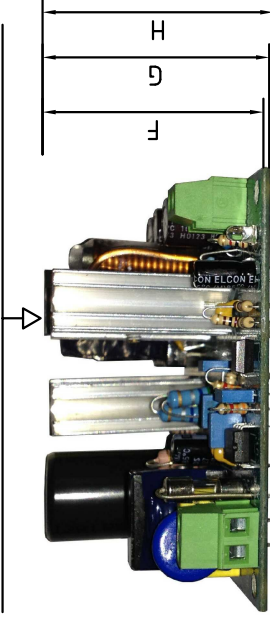

AlphaFontes

DOCUMENTO DE ENGENHARIA
CROQUI

N° DO DOC.
05.0013

REVISÃO
01

DATA
10/04/
2016

CÓDIGO: 100.0074

DESCRIÇÃO: FONTE F.R. E. 85 A 265VAC SAÍDA 7,5VDC / 5A 38W S/ CX

Etiqueta de identificação
pode ser personalizada
para cada cliente

AlphaFontes

Código: 100.0074

Entrada: 85 a 265Vac

Saída: 7,5Vdc/ 5A 38W

Lote-N° da peça-Qtd. do lote-Dia/Mês/Ano

www.alphafontes.com.br

Vista Lateral

Dimensão máxima acima da pci - 37.0±0.5mm

Dimensão máxima abaixo da pci - 3.5±0.5mm

Vista Superior

Dimensões mm: Tolerância entre cotas ± 0.5mm
Tolerância furos ± 0.3mm

A	B	C	D	E	F	G	H
95.0	82.5	87.0	74.5	4.6	37.0	38.6	42.1

Peso do produto: 250g