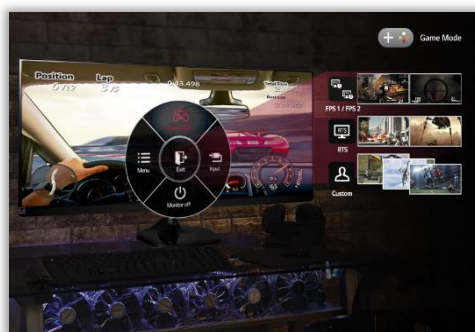

4-Screen Split

Dual Controller

Reader Mode

Flicker SAFE

WIDE VIEWING ANGLE 178°

Mac Compatible

Smart Energy Saving

Wall Mount

2x HDMI

MONITOR

25UM58

21:9 UltraWide™ Full HD com tela IPS

O LG 21:9 UltraWide™ Full HD (2560*1080) oferece maior conforto visual e garante seu maior prazer na visualização da tela, pois não há alteração ou distorção nas cores.

GAME MODE

O Game Mode traz opções como Modo Gamer, FPS e RTS, fornecendo experiências de jogabilidade customizadas do seu jeito e conforme o gênero de cada jogo permitindo trocar as configurações de maneira fácil e rápida através do Quick Circle!