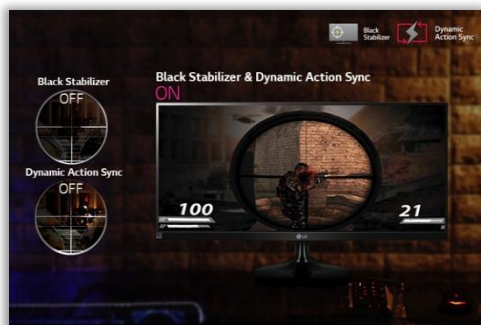

4-Screen Split

Dual Controller

Reader Mode

Flicker SAFE

WIDE VIEWING ANGLE 178°

Mac Compatible

Smart Energy Saving

Wall Mount

2x HDMI

MONITOR

25UM58

21:9 UltraWide™ Full HD com tela IPS

O LG 21:9 UltraWide™ Full HD (2560*1080) oferece maior conforto visual e garante seu maior prazer na visualização da tela, pois não há alteração ou distorção nas cores.

Potente configuração, feito para os campeões

A função Black Stabilizer é muito útil na hora de identificar um objeto, incluindo oponentes, que estão escondidos em áreas mais escuras.

Outra função muito útil é a Dynamic Action Sync que permite atacar imediatamente pois seu *input lag* é drasticamente reduzido.

GAME MODE

O Game Mode traz opções como Modo Gamer, FPS e RTS, fornecendo experiências de jogabilidade customizadas do seu jeito e conforme o gênero de cada jogo permitindo trocar as configurações de maneira fácil e rápida através do Quick Circle!