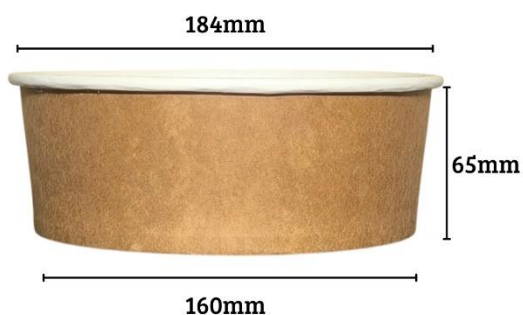

Tampa: 148 mm

Link para site (clique no círculo da cor):

Pote de Papel 1600 mL

1600mL

Código: P03K (Kraft) / P03B (Branco)

Tampa: 163 mm

Link para site (clique no círculo da cor):

Pote de Papel 1000 mL

1000mL

Código: P04K (Kraft) / P04B (Branco)

Tampa: 163 mm

Link para site (clique no círculo da cor):

Pote de Papel 1250 mL

1250mL

Código: P05K (Kraft) / P05B (Branco)

Tampa: 184 mm

Link para site (clique no círculo da cor):

Pote de Papel 610 mL

610mL

Código: P06K (Kraft) / P06B (Branco)

Tampa: 148 mm

Link para site (clique no círculo da cor):

Pote de Papel 1100 mL

1100mL