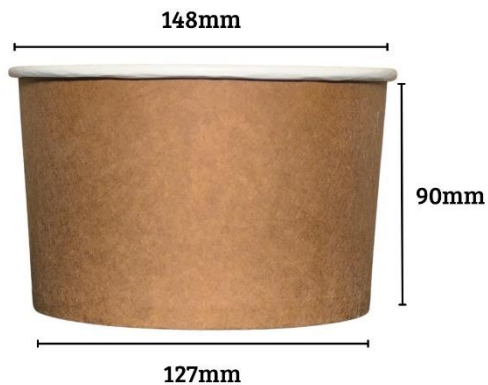

1000mL

Código: P04K (Kraft) / P04B (Branco)

Tampa: 163 mm

Link para site (clique no círculo da cor):

Pote de Papel 1250 mL

1250mL

Código: P05K (Kraft) / P05B (Branco)

Tampa: 184 mm

Link para site (clique no círculo da cor):

Pote de Papel 610 mL

610mL

Código: P06K (Kraft) / P06B (Branco)

Tampa: 148 mm

Link para site (clique no círculo da cor):

Pote de Papel 1100 mL

1100mL

Código: P07K (Kraft) / P07B (Branco)

Tampa: 148 mm

Link para site (clique no círculo da cor):

Pote de Papel 200 mL

200mL

Código: P10K (Kraft) / P10B (Branco)

Tampa: 95 mm

Link para site (clique no círculo da cor):

Tampa: 125 mm

Link para site (clique no círculo da cor):