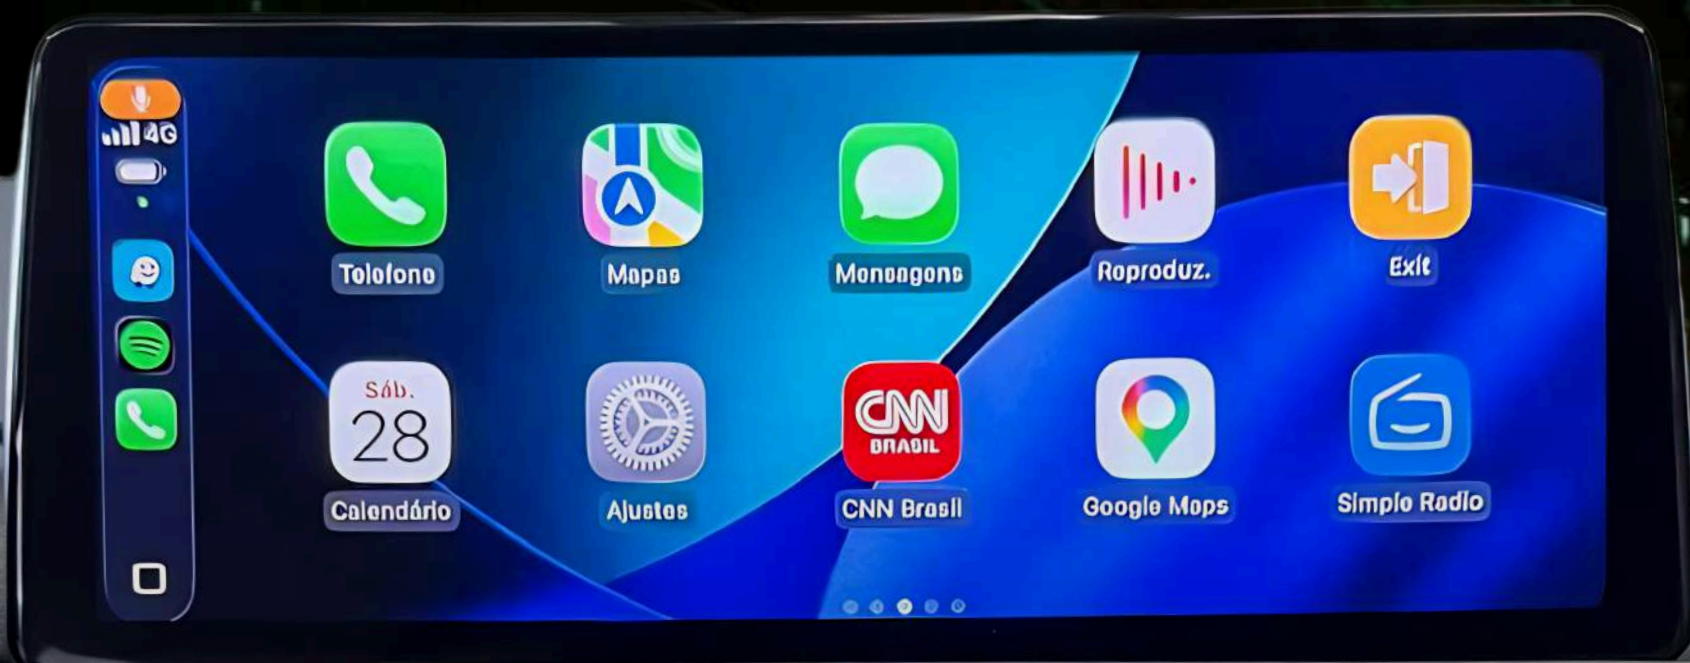

PlayPack

TECNOLOGIA AUTOMOTIVA

CATÁLOGO 2026

MULTIMÍDIAS PREMIUM

INTERFACES

APPLE CARPLAY · ANDROID AUTO

CABRIO
TECNOLOGIA QUE CONECTA

 (41) 9 8700-1703

 @playpackmultimedia

 www.playpack.com.br

HARDWARE E SISTEMA

	Sistema operacional:	Android
	CPU:	Qualcomm SC 680S 8 Core 2.0Ghz
	Memória RAM:	8GB
	Armazenamento interno:	64GB
	USB:	Suporte a USB 1.1/2.0/3.0
	Conexão de rede móvel:	Suporte a todas as bandas 2G, 3G e 4G, WiFi
	Resolução:	1920x720 para 12,3" / 10,25" 1280x720 para 13" 1280x1280 para 11,8" 1024x600 para 8"
	Tipo de tela:	Anti reflexo, proteção de riscos, tela capacitiva com suporte para toques simultâneos
	Efeitos sonoros:	48 bandas de equalização, efeitos 5.1, ajuste de fader e balanço
	Conexões:	Apple Carplay e Android Auto com/sem fio, espelhamento da tela do celular
	Câmera de ré e frontal:	Suporte a câmeras AHD 720P e 1080P, câmeras 360°
	Formatos de áudio:	AAC, MP3, MP2, WAV, WMA, OGG, etc
	Formatos de vídeo:	3GP, AVI, DAT, MP4, MPG, WMV etc
	Funções originais:	Decodificação do display original na multimídia, retendo todas as informações do veículo
	Outras funções:	Suporte a navegação direto na multimídia, controle de voz