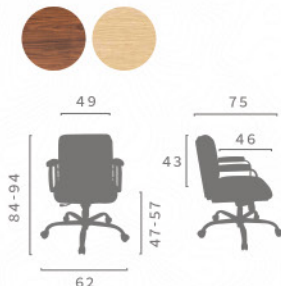

## ST WOOD 10B CROMO & 10B BLACK

### Ficha técnica:

- Encosto: L 49cm x A 66cm (útil)
- Apoio: L 49cm x A 24cm
- Assento: L 49cm x P 46,5cm (útil)
- Largura: 62cm
- Profundidade: 76cm
- Altura total: 1,09-1,19cm (min-máx)
- Altura assento: 47-57cm (min-máx)
- Acabamento da madeira: Afrikan ou Carvalho Linheiro

### Ficha técnica:

- Encosto: L 49cm x A 43cm (útil)
- Assento: L 49cm x P 46cm
- Largura: 62cm
- Profundidade: 75cm
- Altura total: 84-94 cm (min-máx)
- Altura assento: 47-57cm (min-máx)
- Acabamento da madeira: Afrikan ou Carvalho Linheiro

### Ficha técnica:

- Encosto: L 49cm x A 43cm (útil)
- Assento: L 49cm x P 43,5cm
- Altura do assento: L 51cm
- Medidas totais: L 62 x P 67 x A 90cm
- Acabamento da madeira: Afrikan ou Carvalho Linheiro