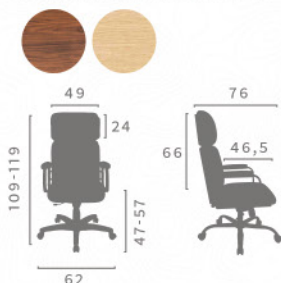

## ST WOOD 10B CROMO & 10B BLACK

### Ficha técnica:

- Encosto: L 49cm x A 66cm (útil)
- Apoio: L 49cm x A 24cm
- Assento: L 49cm x P 46,5cm (útil)
- Largura: 62cm
- Profundidade: 76cm
- Altura total: 1,09-1,19cm (min-máx)
- Altura assento: 47-57cm (min-máx)
- Acabamento da madeira: Afrikan ou Carvalho Linheiro

### Ficha técnica:

- Encosto: L 49cm x A 43cm (útil)
- Assento: L 49cm x P 46cm
- Largura: 62cm
- Profundidade: 75cm
- Altura total: 84-94 cm (min-máx)
- Altura assento: 47-57cm (min-máx)
- Acabamento da madeira: Afrikan ou Carvalho Linheiro

### Ficha técnica:

- Encosto: L 49cm x A 43cm (útil)
- Assento: L 49cm x P 43,5cm
- Altura do assento: L 51cm
- Medidas totais: L 62 x P 67 x A 90cm
- Acabamento da madeira: Afrikan ou Carvalho Linheiro