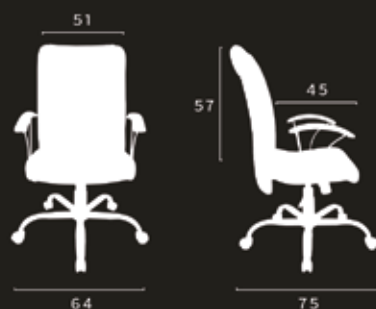

LINHA

NO VA RA

INOVAÇÃO,
REQUINTE E
CONFORTO.

STILOFLEX

ST NOVARA 10B

POLTRONA PRESIDENTE

- Encosto: L 51cm x A 57cm (útil)
- Assento: L 51cm x P 45cm
- Largura total com braços: 64cm
- Profundidade total: 75cm

ST NOVARA 30CB

POLTRONA INTERLOCUTOR

- Encosto: L 51cm x A 46cm (útil)
- Assento: L 51cm x P 45cm
- Altura do assento: 48cm
- Largura total com braços: 64cm
- Profundidade total: 65cm
- Altura total: 94cm