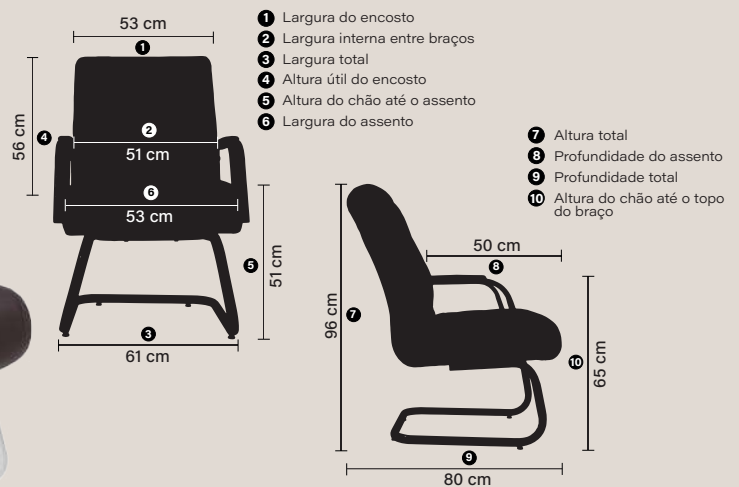

#### ESPECIFICAÇÕES GERAIS:

Regulagem de altura do assento a gás;  
Sistema de inclinação por meio do mecanismo relax;  
Braços fixos pretos ou cromados, apoio revestido;  
Partes metálicas cromadas ou em pintura epóxi pó na cor preta;  
Base em aço cromada ou preta com acabamento em polipropileno;  
Peso: 19,800 kg.

# ST TRIESTE 20B

Poltrona Diretor giratória com braço fixo com molas ensacadas.

Cod. 10515

Cod. 10516

#### ESPECIFICAÇÕES GERAIS:

Regulagem de altura do assento a gás;  
Sistema de inclinação por meio do mecanismo relax;  
Braços fixos pretos ou cromados, apoio revestido;  
Partes metálicas cromadas ou em pintura epóxi pó na cor preta;  
Base em aço cromada ou preta com acabamento em polipropileno;  
Peso: 18,600 kg.

# ST TRIESTE 30CB

Cod. 10530

Cod. 10531

Pés fixos em estrutura contínua;  
Partes metálicas cromadas ou em pintura epóxi pó preta;  
Peso: 17,400 kg.