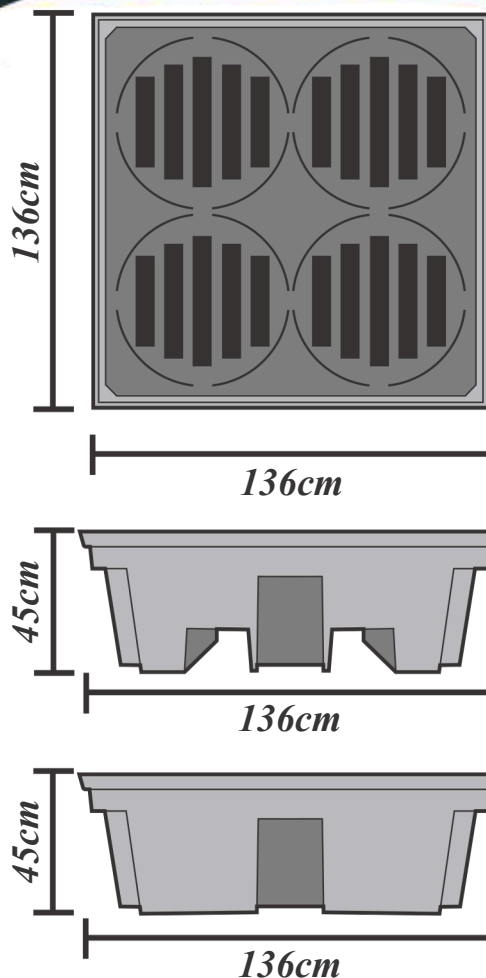

Ficha Técnica

Pallet de Contenção 4 Tambores 420 Litros - Grelha Removível

| CÓDIGO | MATERIAL | CORES | LARGURA | ALTURA | COMPRIMENTO | PESO | CAPACIDADE DE CARGA | DESCRIÇÃO |
|--------|-------------|-------|---------|--------|-------------|-------|---------------------|---|
| PC420L | Polietileno | | 136 cm | 45 cm | 136 cm | 37 kg | 420 Litros | Pallet para 4 Tambores contenção 420 Litros |

DESCRIÇÃO

O Pallet de Contenção para 4 tambores da LEON PLASTIC é feito de polietileno 100% virgem e sem emendas. Ideal para reter líquidos químicos, nocivos, inflamáveis, combustíveis, ácidos e corrosivos, oferece uma solução excelente para prevenir a contaminação do solo. Sua função é conter vazamentos em bombonas e tambores químicos.