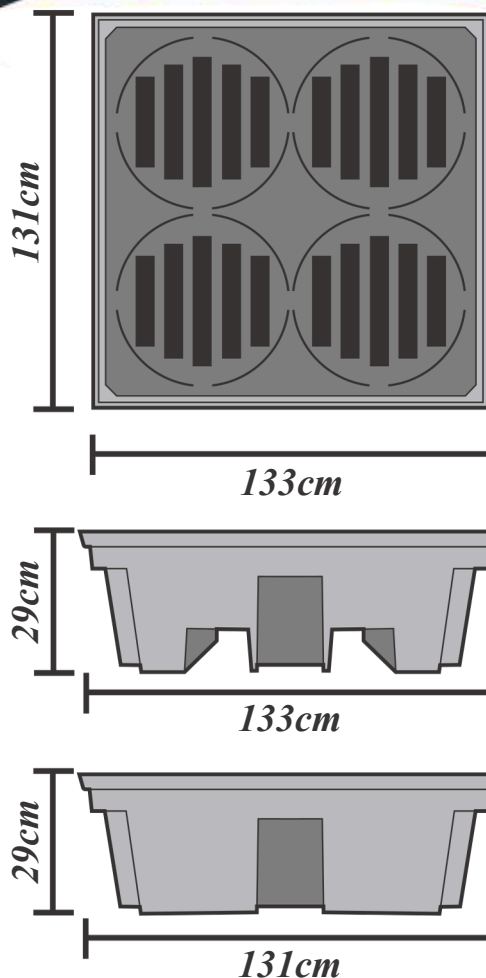

### Pallet de Contenção 4 Tambores 380 Litros - Grelha Removível

CÓDIGO	MATERIAL	CORES	LARGURA	ALTURA	COMPRIMENTO	PESO	CAPACIDADE DE CARGA	DESCRIÇÃO
PC380L	Polietileno		131 cm	29 cm	133 cm	32 kg	380 Litros	Pallet para 4 Tambores contenção 380 Litros

### DESCRIÇÃO

O Pallet de Contenção para 4 tambores da LEON PLASTIC é feito de polietileno 100% virgem e sem emendas. Ideal para reter líquidos químicos, nocivos, inflamáveis, combustíveis, ácidos e corrosivos, oferece uma solução excelente para prevenir a contaminação do solo. Sua função é conter vazamentos em bombonas e tambores químicos.