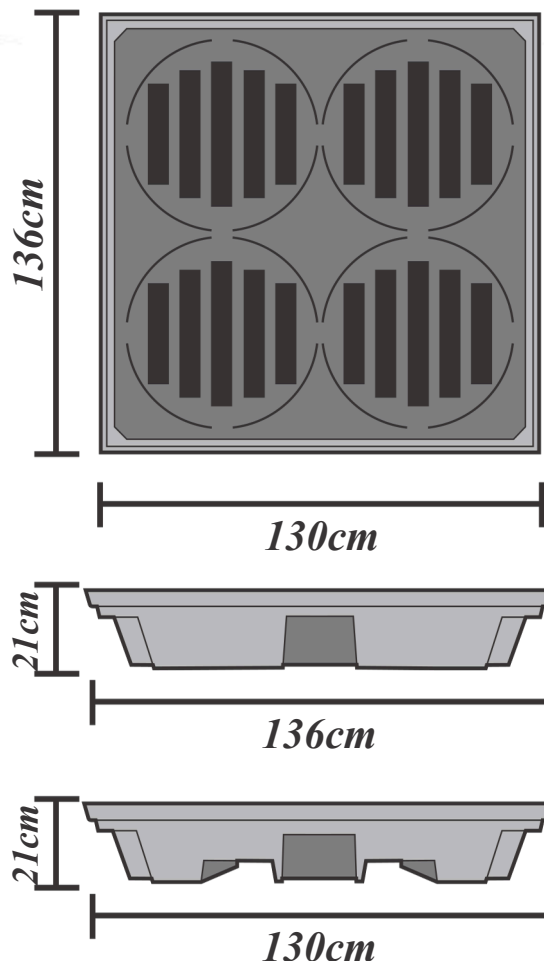

Ficha Técnica

Pallet de Contenção 4 Tambores 150 Litros - Grelha Removível

CÓDIGO	MATERIAL	CORES	LARGURA	ALTURA	COMPRIMENTO	PESO	CAPACIDADE DE CARGA	DESCRIÇÃO
PC150L	Polietileno		130 cm	21 cm	136 cm	27 kg	150 Litros	Pallet para 4 Tambores contenção 150 Litros

DESCRIÇÃO

O Pallet de Contenção para 4 tambores da LEON PLASTIC é feito de polietileno 100% virgem e sem emendas. Ideal para reter líquidos químicos, nocivos, inflamáveis, combustíveis, ácidos e corrosivos, oferece uma solução excelente para prevenir a contaminação do solo. Sua função é conter vazamentos em bombonas e tambores químicos.