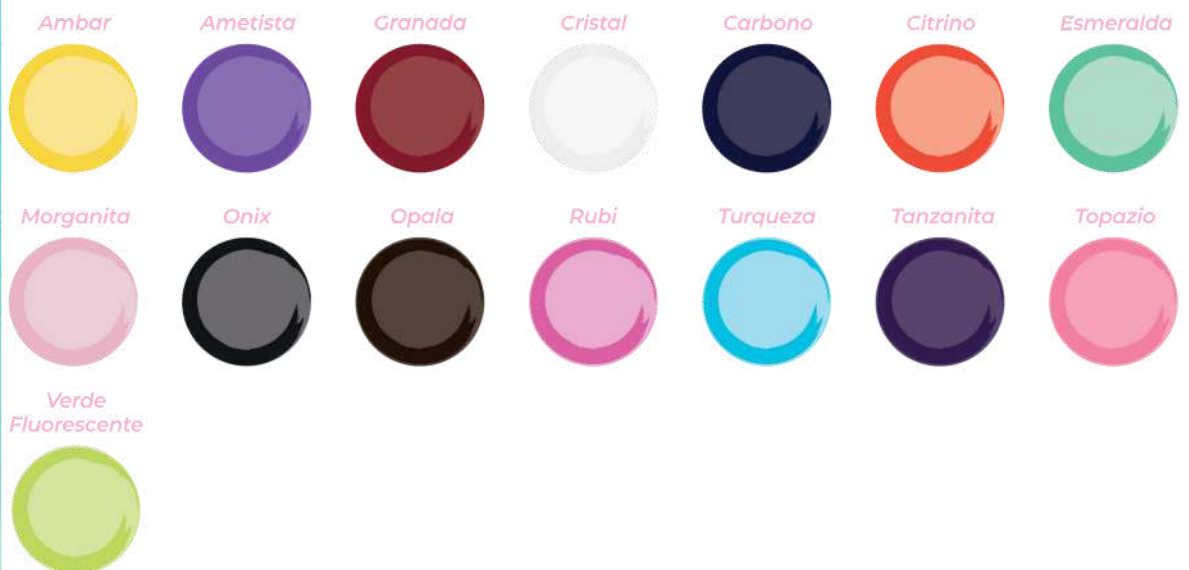

# Outlet Pack

---

Packing Premium

# Cores disponíveis para personalizar suas **embalagens**.

## Cores Fechadas • Cores sólidas, sem transparência.

## Cores Lapidadas • Cores translúcidas.