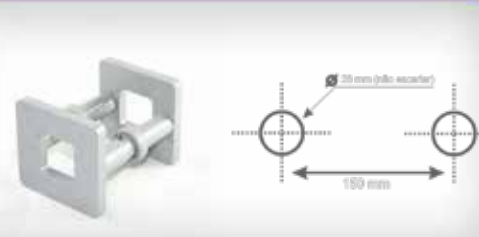

CÓD: 1680

Puxador tipo H com 1 furo

CÓD: 1696

Puxador tubular em forma de "S" com 300mm entre furos

CÓD: 1697 TSD

Puxador tubular reto 300mmx200mm

CÓD: 3020

Puxador quadrado com 2 distanciadores