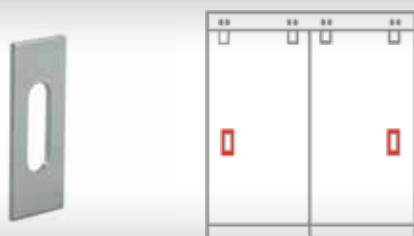

Puxador auto colante