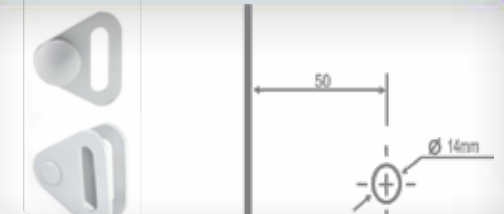

Mini puxador para transpasse com furo