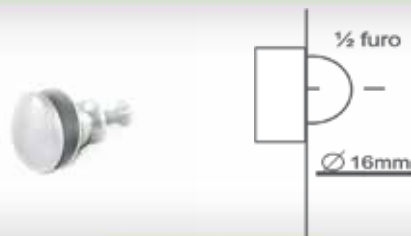

K10SF
PORTA DE CORRER V/A

K11SF
JANELA DE CORRER V/V

K12SF
JANELA DE CORRER V/A

Suporte para corrente em alvenaria

CÓD: 1000

Botão de correção com engate

CÓD: 1001

Botão de correção lâmina com calota