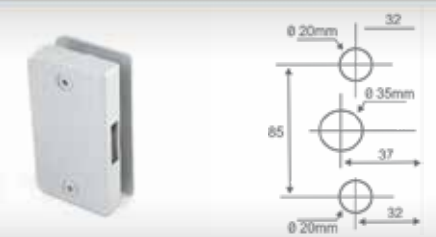

Contra fechadura porta de abrir