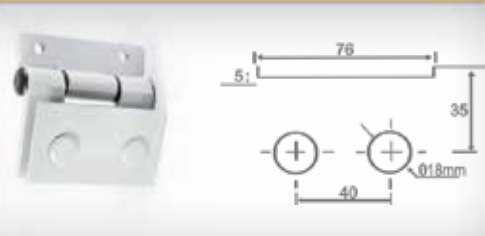

CÓD: 1128A

Suporte 50X100 para basculante

CÓD: 1130

Dobradiça maxim-ar VV 40 entre furos

CÓD: 1131

Dobradiça maxim-ar VA 40 entre furos

CÓD: 1132

Dobradiça maxim-ar VA 50 entre furos