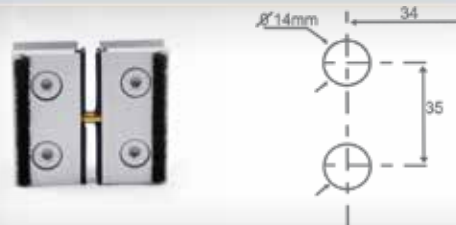

CÓD: 1702

Fecho de pressão para porta extintor

CÓD: 1704

Conjunto mão de amigo para portas com 1030

CÓD: 1710

Mini mão de amigo

CÓD: 1710M

Conjunto mão de amigo para deslizante