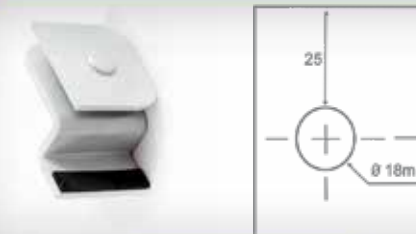

Batedeira superior para porta sanfonada