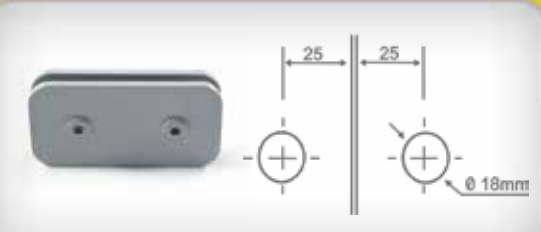

Suporte para união de 2 vidros