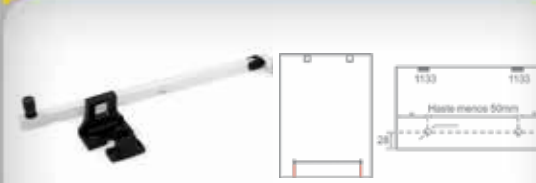

CÓD: 1587/2

Haste maxim-ar 2 furos no vidro (diversos tamanhos)

CÓD: 1587/30

Acessório V/A para haste 1587

CÓD: 1587VA

Acessório V/V para haste 1587

CÓD: 1587VV

Haste maxim-ar 1 furo no vidro (diversos tamanhos)