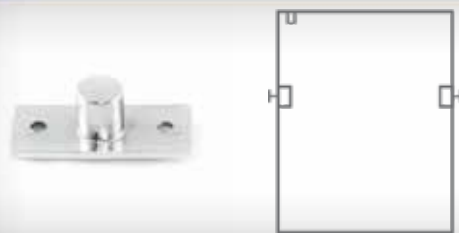

CÓD: 1141

Capuchinho para trinco

CÓD: 1200

Pivô para peças pivotantes superior e lateral

CÓD: 1201

Suporte para dobradiça 1101 em bandeira

CÓD: 1203

Facão simples para lateral e bandeira