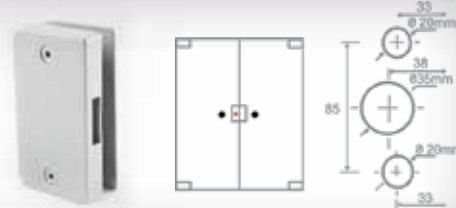

CÓD: 1525

Contra trinco de pressão para 1800C

CÓD: 1529

Contra fechadura com aba para 1520

CÓD: 1531

Contra central para 1520X

CÓD: 1531X

Fechadura tetra chave