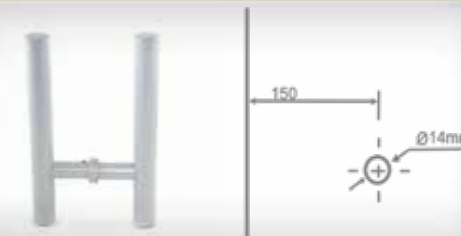

Puxador tipo H com 1 furo