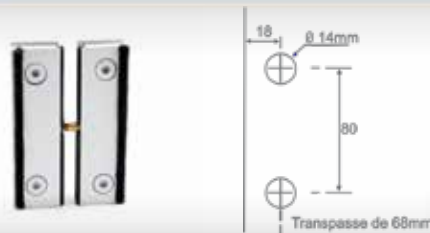

Conjunto mão de amigo para portas com 1030