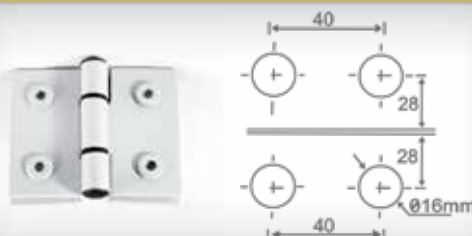

Dobradiça maxim-ar VV 40 entre furos