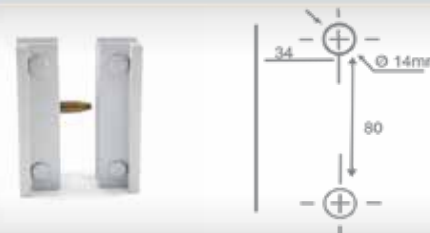

CÓD: 1702

Fecho de pressão para porta extintor

CÓD: 1704

Conjunto mão de amigo para portas com 1030

CÓD: 1710

Mini mão de amigo

CÓD: 1710M

Conjunto mão de amigo para deslizante