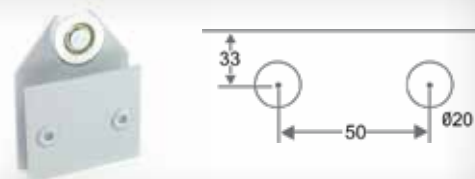

CÓD: 1122M

Carrinho Simples para trilho 1030
02 furos

CÓD: 1122S

Dobradiça c/ pino para vidro basculante

CÓD: 1123

Mini carrinho

CÓD: 1126

Dobradiça Lateral p/ Portas