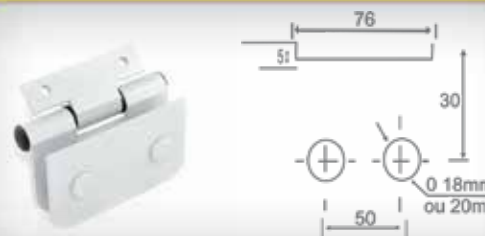

CÓD: 1128A

Suporte 50X100 para basculante

CÓD: 1130

Dobradiça maxim-ar VV 40 entre furos

CÓD: 1131

Dobradiça maxim-ar VA 40 entre furos

CÓD: 1132

Dobradiça maxim-ar VA 50 entre furos