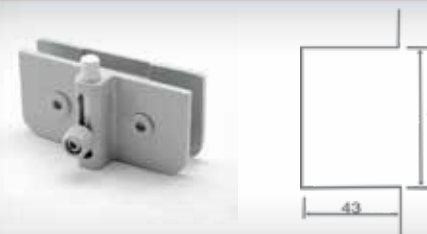

CÓD: 1511JX

Contra fechadura V/V para janela 90°

CÓD: 1511JX/90

Mini contra fechadura

CÓD: 1511M

Contra fechadura porta correr

CÓD: 1511X

Trinco inferior sem miolo