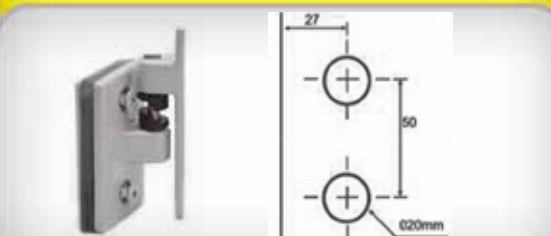

CÓD: 1102G

Dobradiça inferior para mola (miolo aço)

CÓD: 1103

Max dobradiça inferior para mola

CÓD: 1103G

Dobradiça automática para box

CÓD: 1114SP

Dobradiça automática para box VV