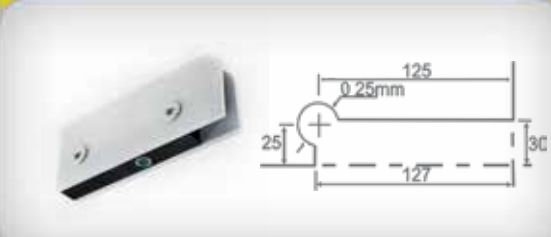

CÓD: 1101G

Mini dobradiça pivotante superior

CÓD: 1101M

Dobradiça para porta pivotante

CÓD: 1101N

Dobradiça inferior para pivô 1014

CÓD: 1102

Max dobradiça inferior para pivô 1014