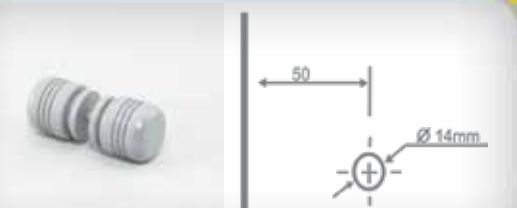

Puxador para box 25 e 19mm