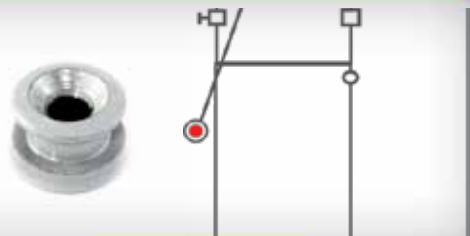

K10SF
PORTA DE CORRER V/A

K11SF
JANELA DE CORRER V/V

K12SF
JANELA DE CORRER V/A

Suporte para corrente em alvenaria

CÓD: 1000

Botão de correção com engate

CÓD: 1001

Botão de correção lâmina com calota