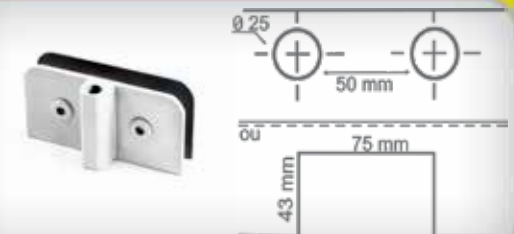

Contra trinco sem núcleo para 1519