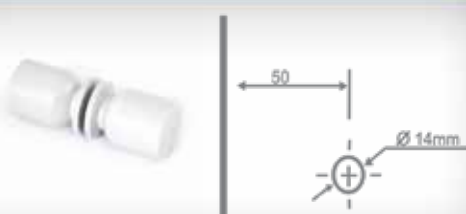

Puxador para box 25 e 19mm