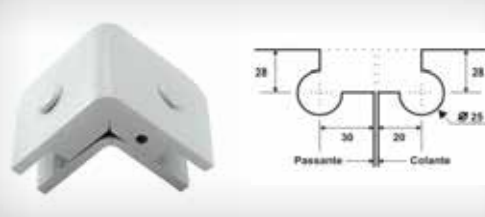

CÓD: 1319

Suporte cantoneira sem miolo

CÓD: 1320

Suporte piso/teto pra união de 2 vidros a 45 graus

CÓD: 1320A

Suporte piso/teto pra união de 2 vidros a 90 graus

CÓD: 1321

Suporte cantoneira para união de 2 vidros