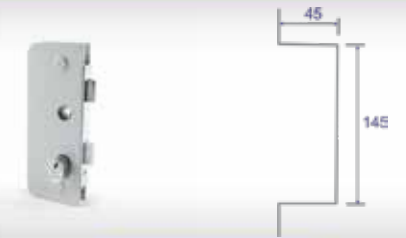

Fechadura de centro para maçaneta com dois cilindros