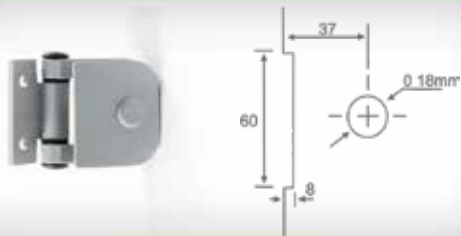

Dobradiça lateral horizontal