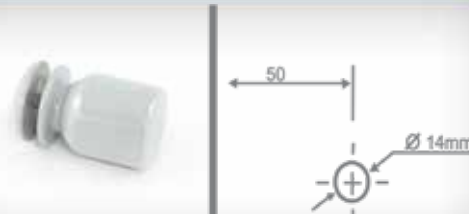

CÓD: 1622

Puxador reto 1
com 500mm/300mm entre furos

CÓD: 1679

Puxador para box 25 e 19mm

CÓD: 1629/1630

Puxador de janela 25mm

CÓD: 1650

Puxador tipo C c/300mm entre
furos CROMADO