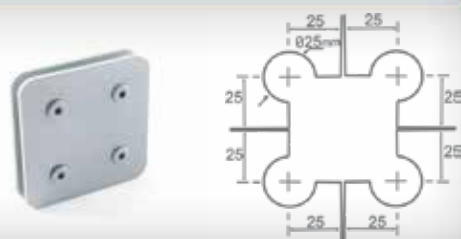

CÓD: 1308

Suporte para união de 3 vidros em L

CÓD: 1310

Suporte para união de 3 vidros com bateadeira

CÓD: 1315

Suporte sem miolo para união de 4 vidros

CÓD: 1316

Suporte cantoneira para união de 4 vidros