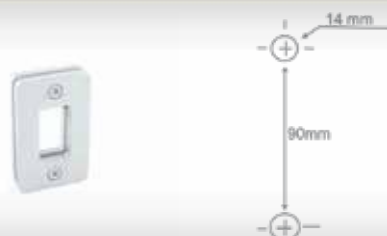

Puxador Real retangular com parafusos