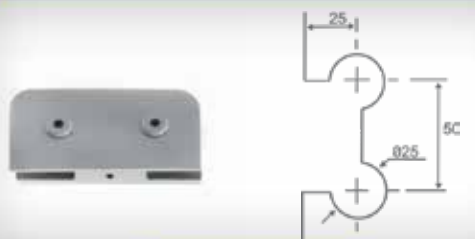

Suporte com miolo para união de 2 vidros