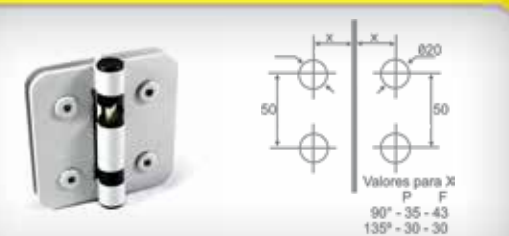

CÓD: 1102G

Dobradiça inferior para mola (miolo aço)

CÓD: 1103

Max dobradiça inferior para mola

CÓD: 1103G

Dobradiça automática para box

CÓD: 1114SP

Dobradiça automática para box VV