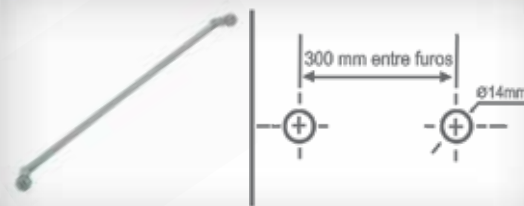

CÓD: 1589/30

Puxador para box 25 e 19mm

CÓD: 1629TEK

Prolongador para puxador de vidro

CÓD: 1660

Porta toalha 500mm de comprimento

CÓD: 1680PT

Fixador de porta no rodapé/piso