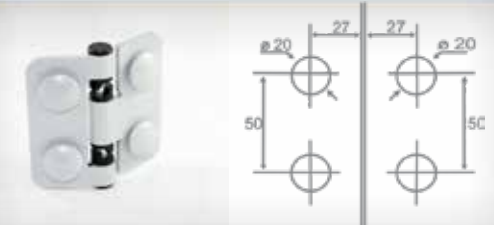

Dobradiça dupla granito/madeira/vidro

CÓD: 1751