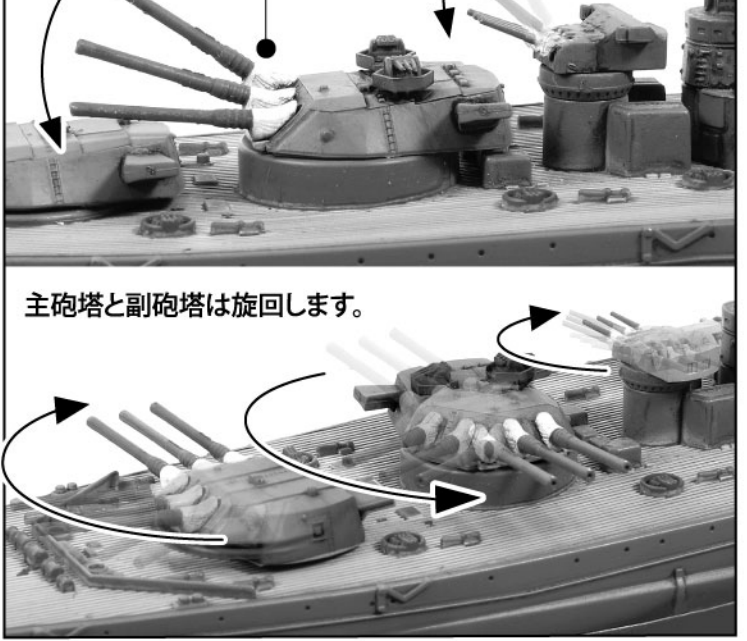

4 主砲は各砲身が独立可動します。副砲は砲身が連動可動