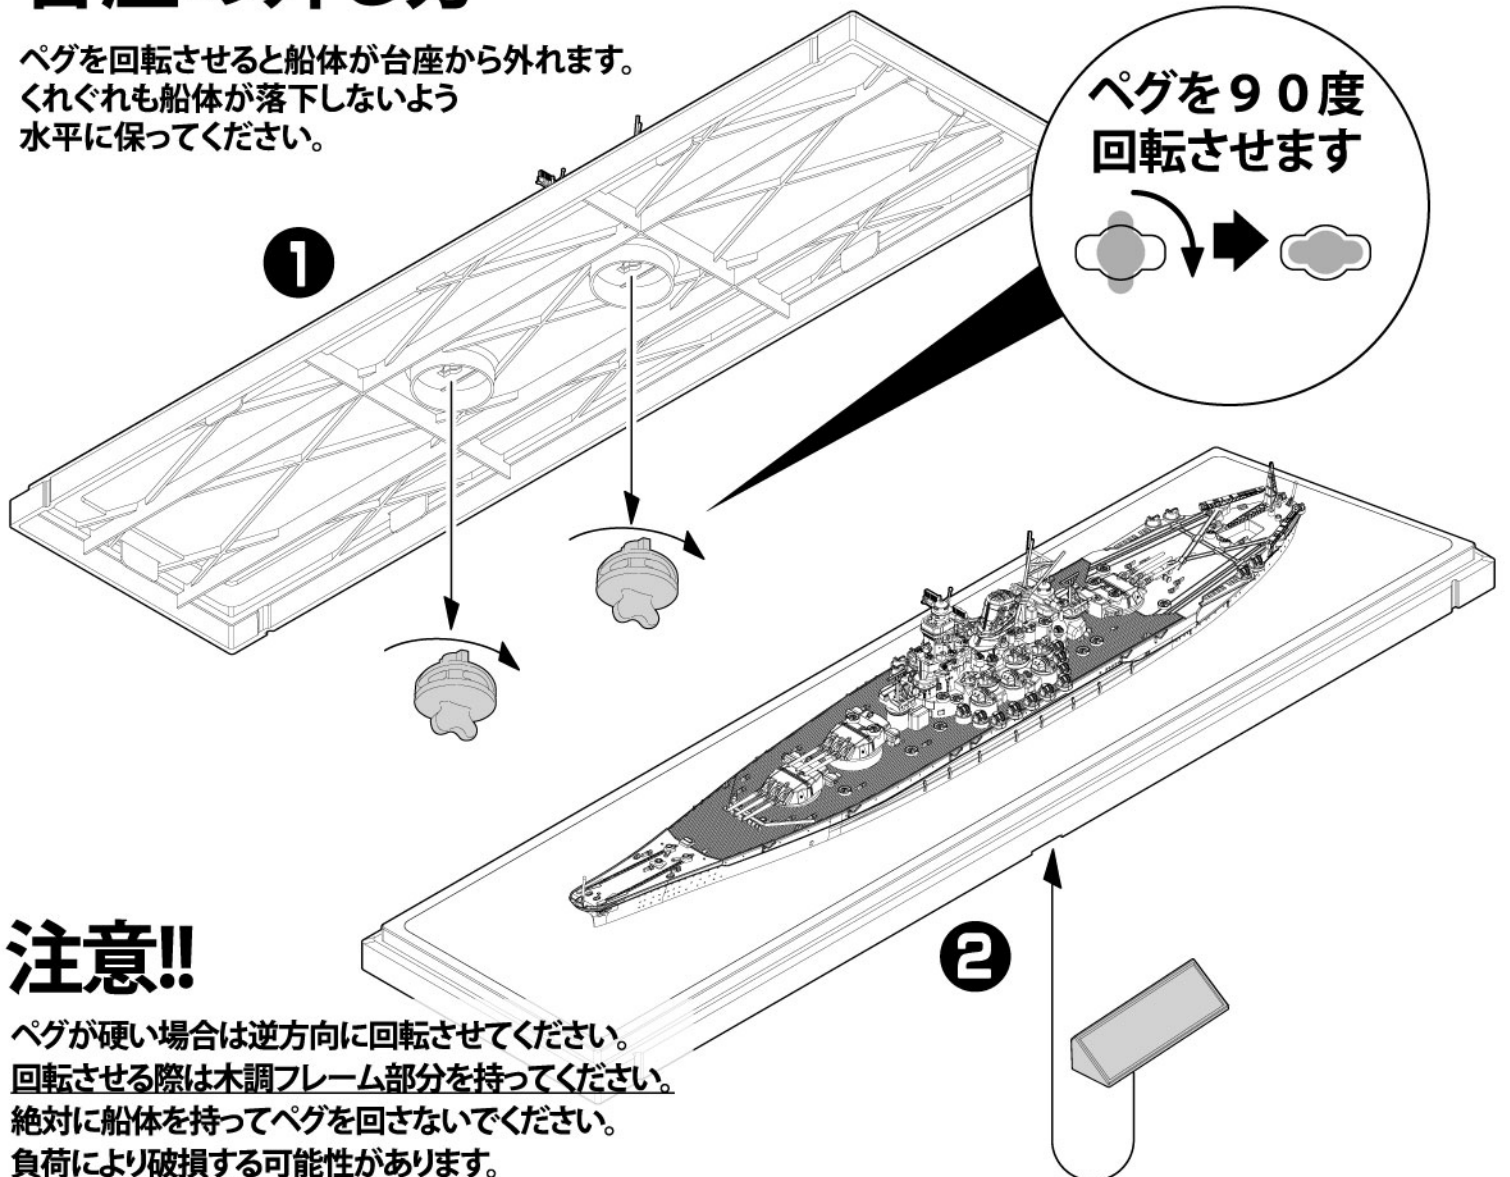

メタルプラウド 1:700艦船シリーズ

日本海軍戦艦【大和】菊水一号作戦喫水線仕様

⚠ 警告

この製品はコレクター向け完成品模型です。14歳以下のお子様の手が届かないところに保管してください。

製品には鋭い部品が含まれます。お取り扱いにはご注意ください。本説明書は捨てずに製品と一緒に保管してください。

部品組立の際に間違った部品を無理やりはめ込んだり、間違った方向で取り付けると製品が破損します。くれぐれもご注意ください。

内容一覧

台座の外し方

ペグを回転させると船体が台座から外れます。
くれぐれも船体が落下しないよう
水平に保ってください。

注意!!

ペグが硬い場合は逆方向に回転させてください。
回転させる際は木調フレーム部分を持ってください。
絶対に船体を持ってペグを回さないでください。
負荷により破損する可能性があります。

お好みにネームプレートを取り付けます。

3 艦載機・クレーン・カタパルトの取付

4 主砲は各砲身が独立可動します。副砲は砲身が連動可動

5 ※お好みで軍艦旗を取り付けます。

船底ローラーボールによるプレイアビリティ

※水平面での方向転換・移動がスムーズに行えます。

※ローラーボールは初めて動かす際は硬い場合があります。その場合は指先などで様々な方向に回してならしてください。
※さらにスムーズな可動が必要な場合は樹脂や塗装を溶かさないうグリスなどをご使用ください。

※船底にローラーボールが埋め込まれています。

メタルプラウド™はウォルター・ソーンズジャパンの登録商標です。