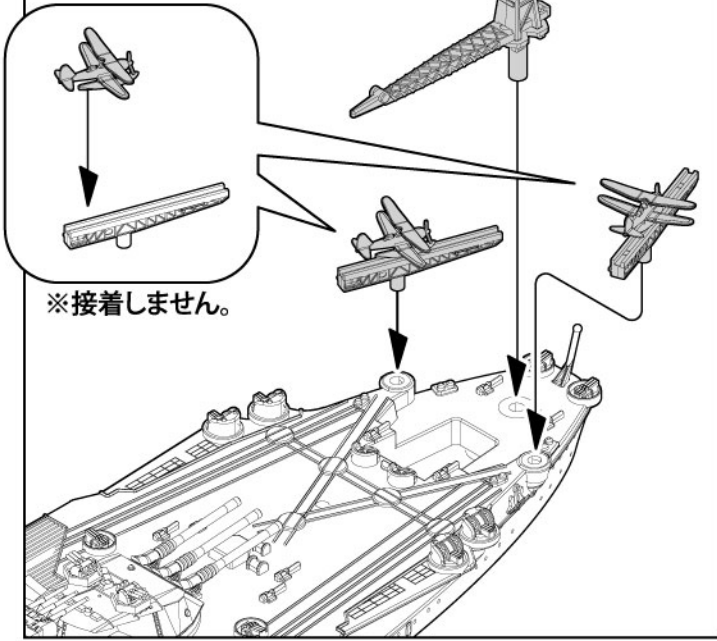

3 艦載機・クレーン・カタパルトの取付