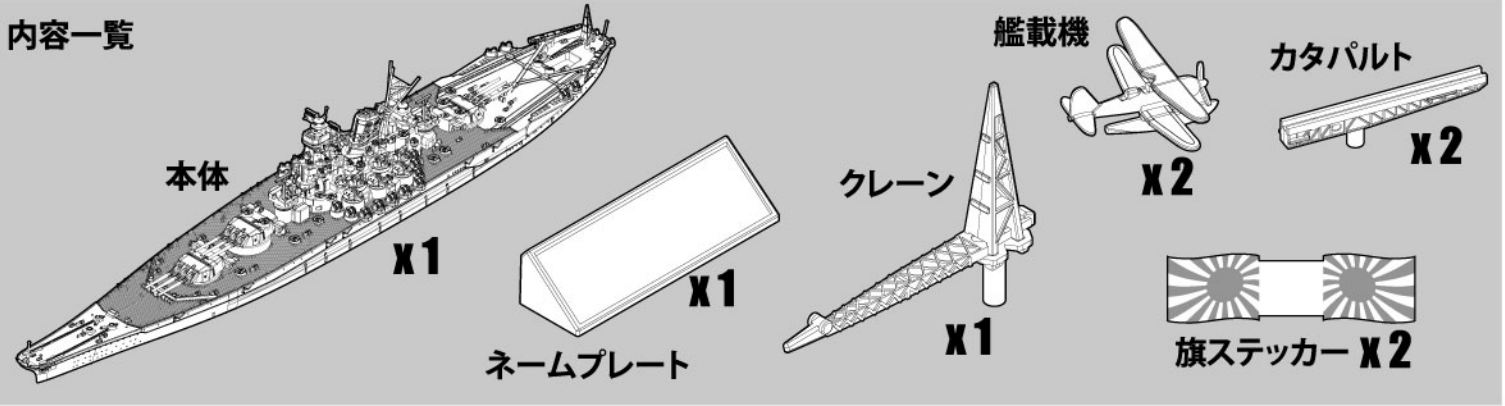

メタルプラウド 1:700艦船シリーズ

日本海軍戦艦【大和】菊水一号作戦喫水線仕様

⚠ 警告

この製品はコレクター向け完成品模型です。14歳以下のお子様の手が届かないところに保管してください。

製品には鋭い部品が含まれます。お取り扱いにはご注意ください。本説明書は捨てずに製品と一緒に保管してください。

部品組立の際に間違った部品を無理やりはめ込んだり、間違った方向で取り付けると製品が破損します。くれぐれもご注意ください。

内容一覧

台座の外し方

ペグを回転させると船体が台座から外れます。
くれぐれも船体が落下しないよう
水平に保ってください。

注意!!

ペグが硬い場合は逆方向に回転させてください。
回転させる際は木調フレーム部分を持ってください。
絶対に船体を持ってペグを回さないでください。
負荷により破損する可能性があります。

お好みにネームプレートを取り付けます。

3 艦載機・クレーン・カタパルトの取付

4 主砲は各砲身が独立可動します。副砲は砲身が連動可動

5 ※お好みで軍艦旗を取り付けます。

船底ローラーボールによるプレイアビリティ

※水平面での方向転換・移動がスムーズに行えます。

※ローラーボールは初めて動かす際は硬い場合があります。その場合は指先などで様々な方向に回してならしてください。
※さらにスムーズな可動が必要な場合は樹脂や塗装を溶かさないうグリスなどをご使用ください。

※船底にローラーボールが埋め込まれています。

メタルプラウド™はウォルター・ソーンズジャパンの登録商標です。