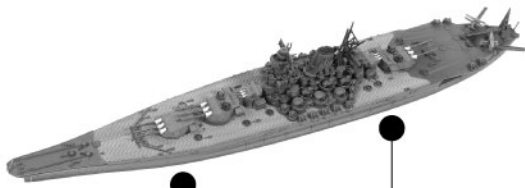

船底ローラーボールによるプレイアビリティ

※水平面での方向転換・移動がスムーズに行えます。

※ローラーボールは初めて動かす際は硬い場合があります。その場合は指先などで様々な方向に回してならしてください。
※さらにスムーズな可動が必要な場合は樹脂や塗装を溶かさないうグリスなどをご使用ください。

※船底にローラーボールが埋め込まれています。

メタルプラウド™はウォルター・ソーンズジャパンの登録商標です。

ケタ違いの情熱
WALTERSONS
ウォルター・ソーンズジャパン合同会社

WHEEO
Work health Energy Efficiency Optimization

- ●本製品はコレクター向けの精密模型です。細かい部品、鋭い部品を含む場合があります。
- ●乳幼児を含む製品または部品誤飲の可能性のある子供の手が届かない場所に保管してください。
- ●本製品は組立塗装済み完成品です。組立塗装は手作業で行っており、製品毎に接着塗装等に個体差があります。

〒424-0029 静岡県静岡市清水区下野中23-9 (株)ナグラビル 1F
E-mail: info@waltersons.co.jp | 電話 054-689-6628 | FAX 054-689-6629
※お電話でのお問い合わせには常時お答えできない場合がございます。
※WHEEO®推進のためインターネット及びメールをご活用ください。

- ●本製品はウェザリング塗装加工を行っており、その効果は個体毎に異なることが趣であるため結果として製品毎に外觀が微妙に異なります。
- ●本製品は耐久年数の高い材料、接着剤、塗料他を使用しておりますが、保管環境または取り扱いにより耐久年数が大幅に短縮する場合があります。
- ●本製品は塗装工程を機械及び手作業で行っております。個体差に関する理由での交換返品はお受けいたしかねます。