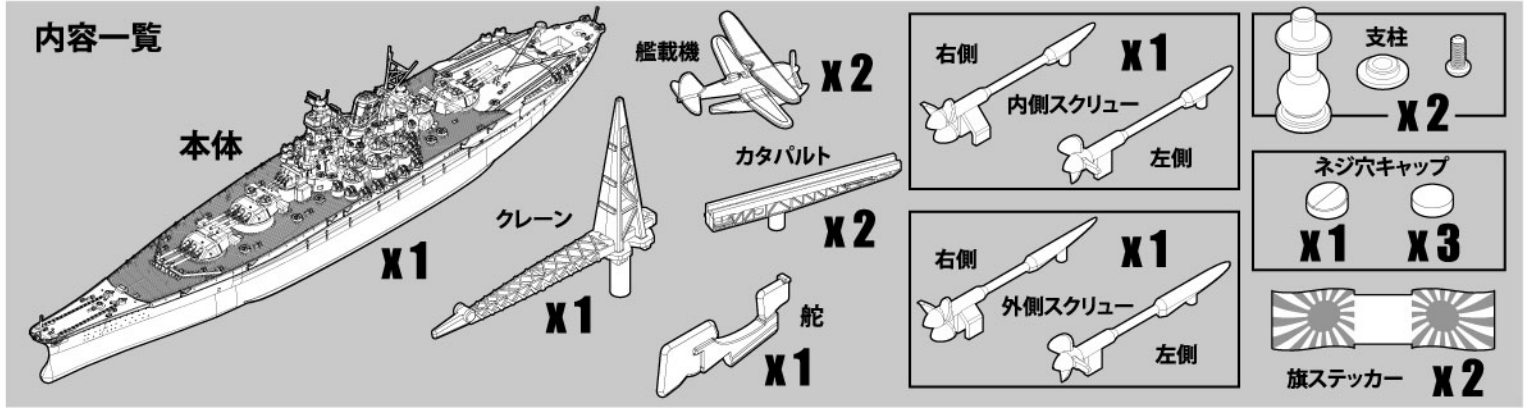

メタルプラウド 1:700艦船シリーズ

日本海軍戦艦【大和】菊水一号作戦フルハル仕様

警告

この製品はコレクター向け完成品模型です。14歳以下のお子様の手が届かないところに保管してください。

製品には鋭い部品が含まれます。お取り扱いにはご注意ください。本説明書は捨てずに製品と一緒に保管してください。

部品組立の際に間違った部品を無理やりはめ込んだり、間違った方向で取り付けると製品が破損します。くれぐれもご注意ください。

※外側スクリューは内側スクリューより銀色シャフト部分が短いです。

台座の外し方

ペグを回転させると船体が台座から外れます。くれぐれも船体が落下しないよう水平に保ってください。

注意!!

ペグが硬い場合は逆方向に回転させてください。
 回転させる際は木調フレーム部分を持ってください。
 絶対に船体を持ってペグを回さないでください。
 負荷により破損する可能性があります。

3 スクリューと舵の取付

※瞬間接着剤などで接着します。