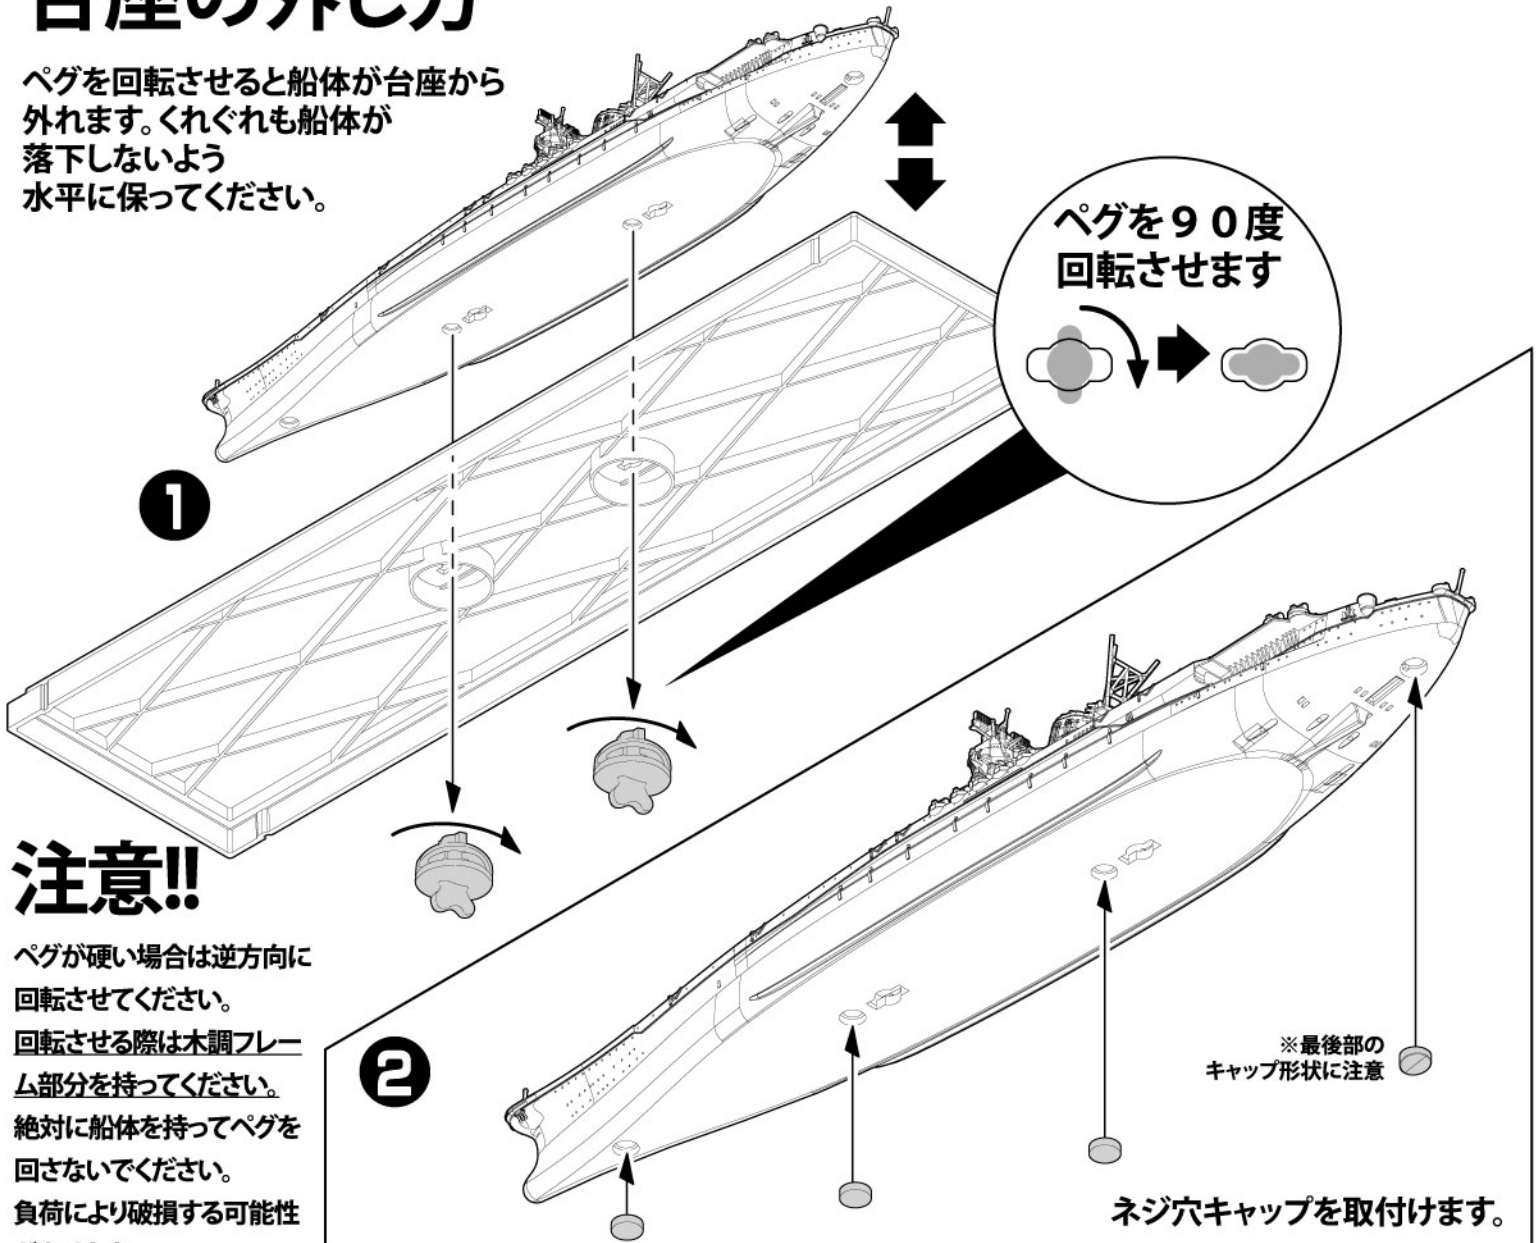

メタルプラウド 1:700艦船シリーズ

日本海軍戦艦【大和】菊水一号作戦フルハル仕様

警告

この製品はコレクター向け完成品模型です。14歳以下のお子様の手が届かないところに保管してください。

製品には鋭い部品が含まれます。お取り扱いにはご注意ください。本説明書は捨てずに製品と一緒に保管してください。

部品組立の際に間違った部品を無理やりはめ込んだり、間違った方向で取り付けると製品が破損します。くれぐれもご注意ください。

※外側スクリューは内側スクリューより銀色シャフト部分が短いです。

台座の外し方

ペグを回転させると船体が台座から外れます。くれぐれも船体が落下しないよう水平に保ってください。

注意!!

ペグが硬い場合は逆方向に回転させてください。
 回転させる際は木調フレーム部分を持ってください。
 絶対に船体を持ってペグを回さないでください。
 負荷により破損する可能性があります。

3 スクリューと舵の取付

※瞬間接着剤などで接着します。

※外側スクリューは内側スクリューより銀色シャフト部分が短いです。

4 艦載機・クレーン・カタパルトの取付

※接着しません。

5

※支柱をスペーサーを挟んで木調ベースにねじ止めします。

※固定ベグの穴に支柱を差し込みます。

6

主砲は各砲身が独立可動します。

副砲は砲身が連動可動

主砲塔と副砲塔は旋回します。

7

※お好みで軍艦旗を取り付けます。

8

※軍艦旗

※軍艦旗

ケタ違いの情熱