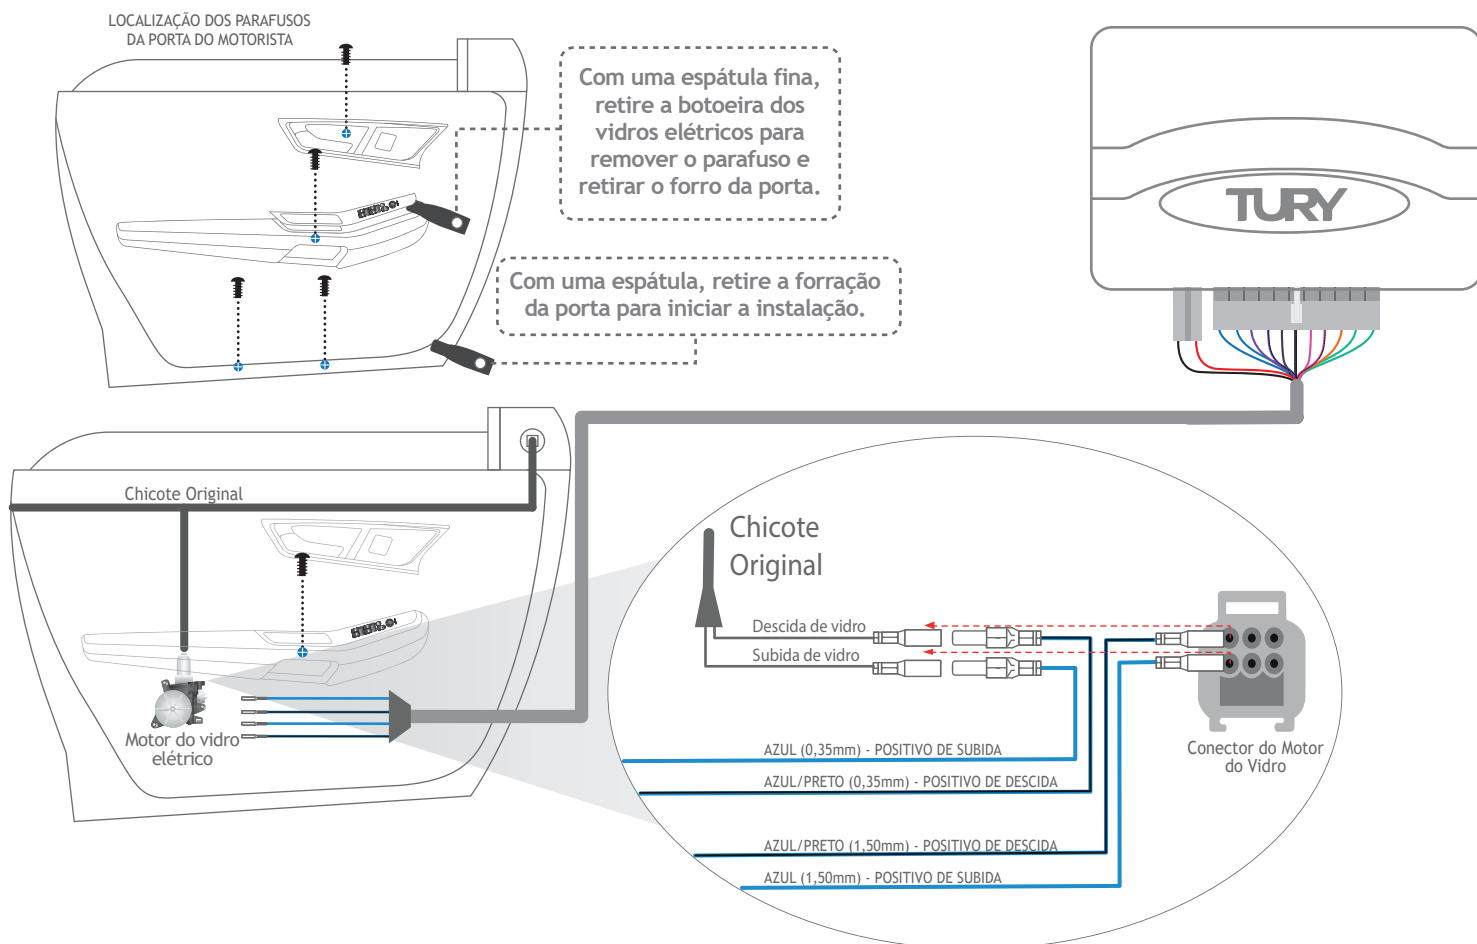

PRO 4.67 LONG V (EDGE 2016 EM DIANTE)

ESQUEMA DE INSTALAÇÃO E DESMONTAGEM DA PORTA DIANTEIRA ESQUERDA

PRO 4.67 LONG V (EDGE 2016 EM DIANTE)

ESQUEMA DE INSTALAÇÃO E DESMONTAGEM DA PORTA DIANTEIRA DIREITA

PRO 4.67 LONG V (EDGE 2016 EM DIANTE)

ESQUEMA DE INSTALAÇÃO E DESMONTAGEM DA PORTA TRASEIRA ESQUERDA

PRO 4.67 LONG V (EDGE 2016 EM DIANTE)

ESQUEMA DE INSTALAÇÃO E DESMONTAGEM DA PORTA TRASEIRA DIREITA