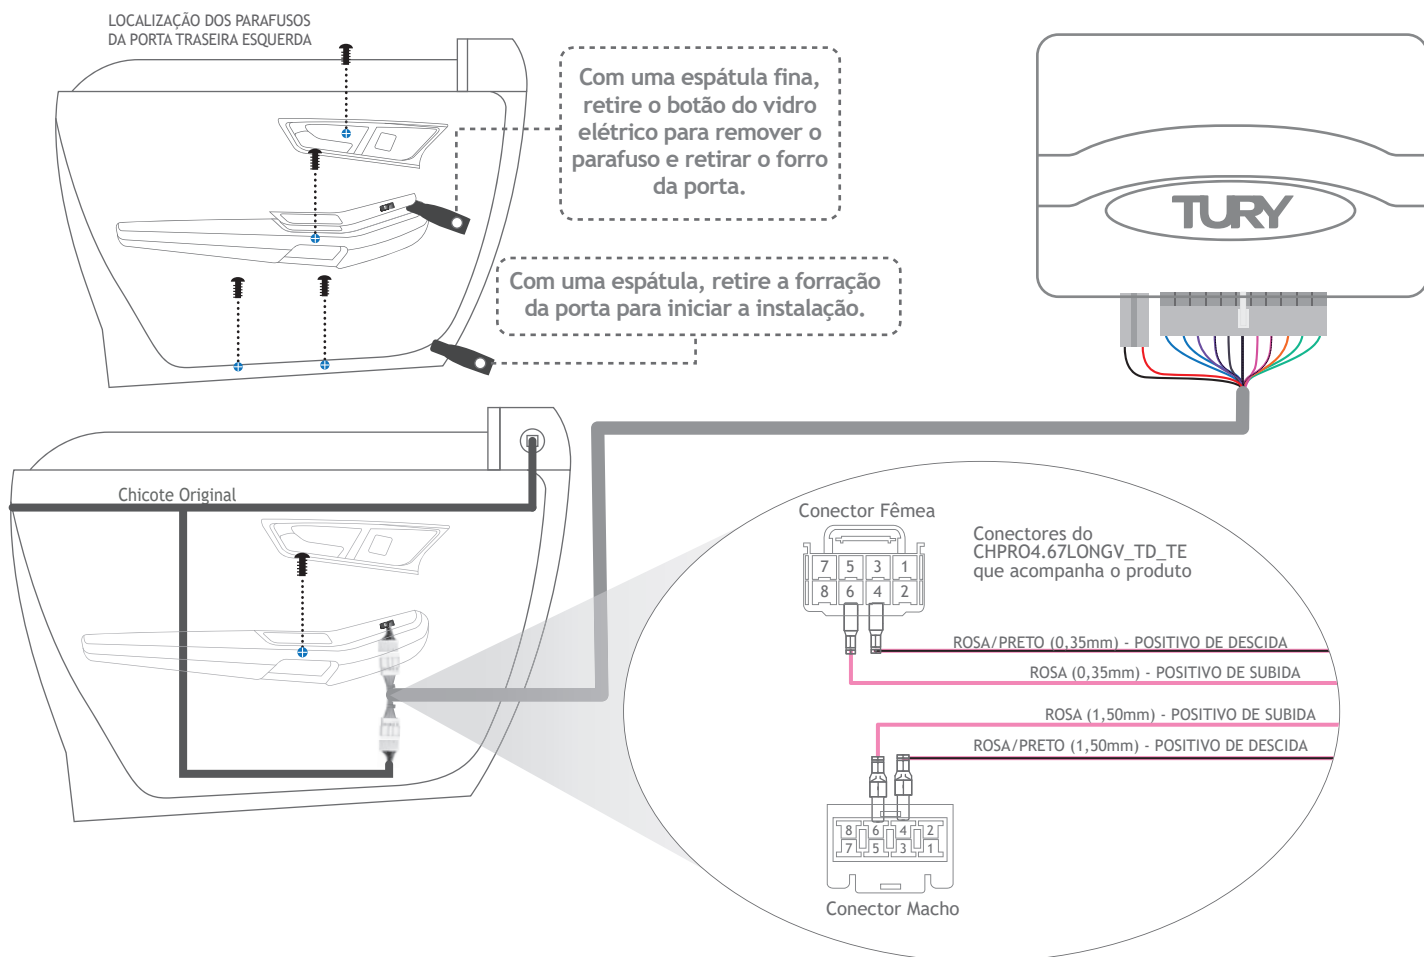

PRO 4.67 LONG V (EDGE 2016 EM DIANTE)

ESQUEMA DE INSTALAÇÃO E DESMONTAGEM DA PORTA DIANTEIRA ESQUERDA

PRO 4.67 LONG V (EDGE 2016 EM DIANTE)

ESQUEMA DE INSTALAÇÃO E DESMONTAGEM DA PORTA DIANTEIRA DIREITA

PRO 4.67 LONG V (EDGE 2016 EM DIANTE)

ESQUEMA DE INSTALAÇÃO E DESMONTAGEM DA PORTA TRASEIRA ESQUERDA

PRO 4.67 LONG V (EDGE 2016 EM DIANTE)

ESQUEMA DE INSTALAÇÃO E DESMONTAGEM DA PORTA TRASEIRA DIREITA