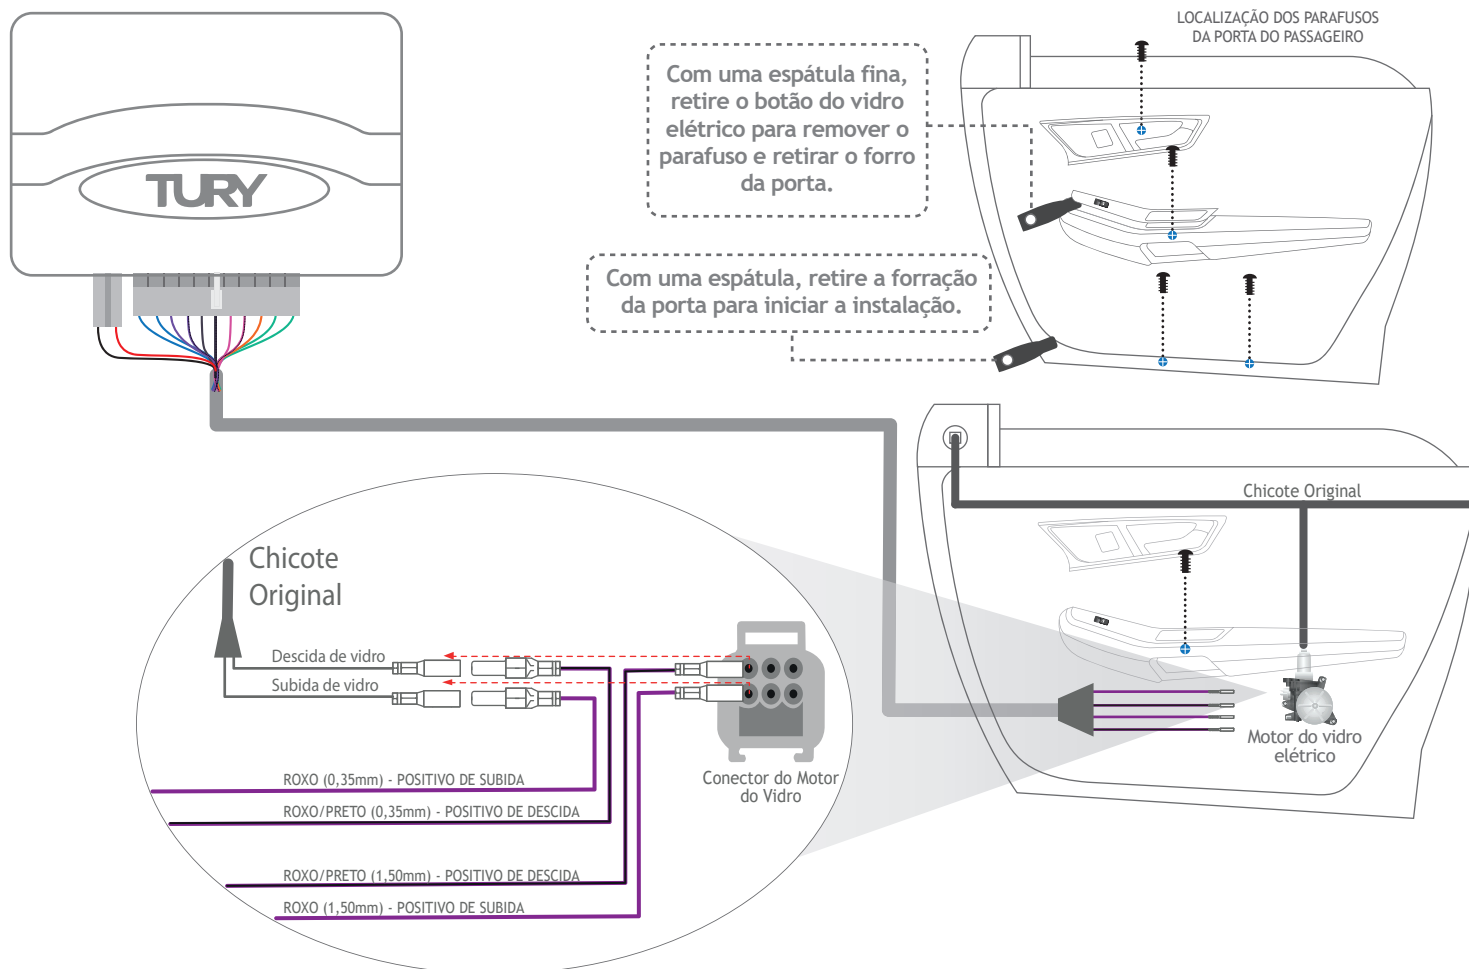

PRO 4.67 LONG V (EDGE 2016 EM DIANTE)

ESQUEMA DE INSTALAÇÃO E DESMONTAGEM DA PORTA DIANTEIRA ESQUERDA

PRO 4.67 LONG V (EDGE 2016 EM DIANTE)

ESQUEMA DE INSTALAÇÃO E DESMONTAGEM DA PORTA DIANTEIRA DIREITA

PRO 4.67 LONG V (EDGE 2016 EM DIANTE)

ESQUEMA DE INSTALAÇÃO E DESMONTAGEM DA PORTA TRASEIRA ESQUERDA

PRO 4.67 LONG V (EDGE 2016 EM DIANTE)

ESQUEMA DE INSTALAÇÃO E DESMONTAGEM DA PORTA TRASEIRA DIREITA