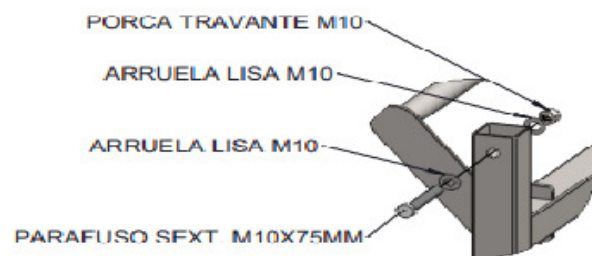

# MANUAL DE MONTAGEM

PARAFUSO SFXT M10X75MM

DETALHE B  
ESCALA 2 : 15

DETALHE A  
ESCALA 2 : 15