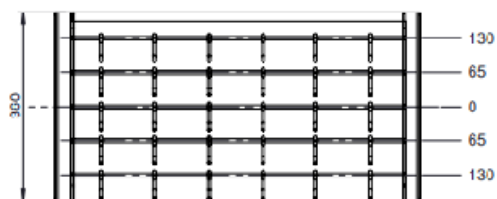

## DIMENSÕES BÁSICAS

vista isométrica

Peso Total: ~ 3,75 Kg