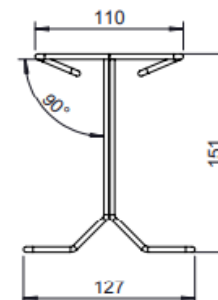

ARTMILL
RACK COXA
DE FRANGO

DIMENSÕES BÁSICAS

vista isométrica

Peso Total: ~ 0,36 Kg