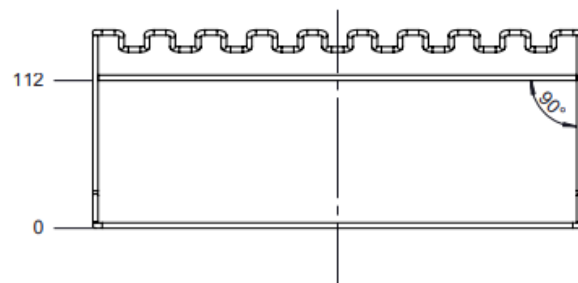

ARTMILL
RACK COXA
DE FRANGO

DIMENSÕES BÁSICAS

vista isométrica

Peso Total: ~ 0,36 Kg