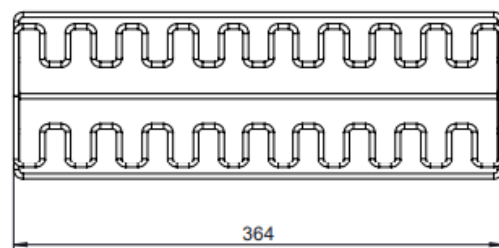

ARTMILL
RACK COXA
DE FRANGO

DIMENSÕES BÁSICAS

vista isométrica

Peso Total: ~ 0,36 Kg