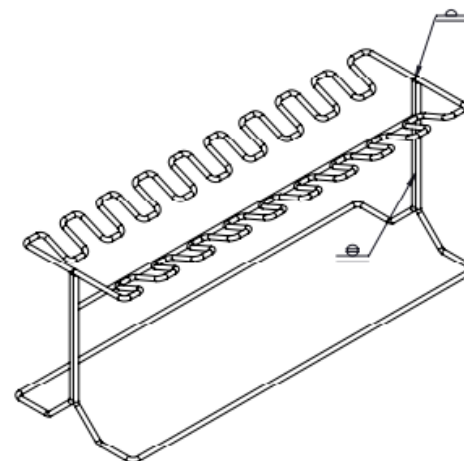

ARTMILL
RACK COXA
DE FRANGO

DIMENSÕES BÁSICAS

vista isométrica

Peso Total: ~ 0,36 Kg