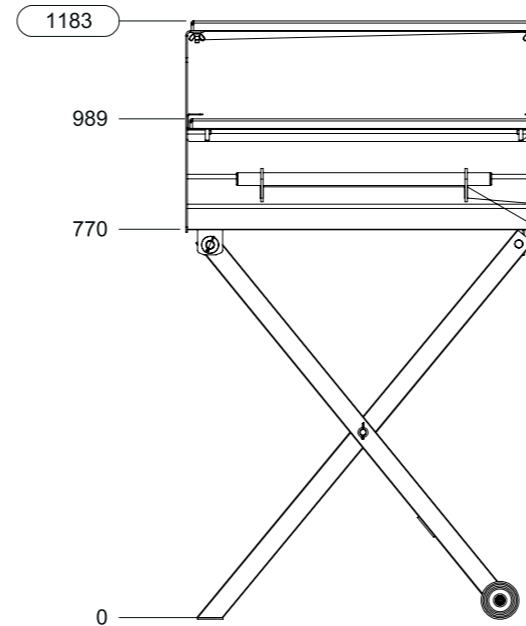

ARTMILL Milla 700

DIMENSÕES BÁSICAS

Comprimento Total

vista frontal

Altura Total

vista frontal

Dimensões Grelhas

vista superior

Largura Total

vista lateral

Dimensões Fechada

vista isométrica

Peso Total: ~ 49kg