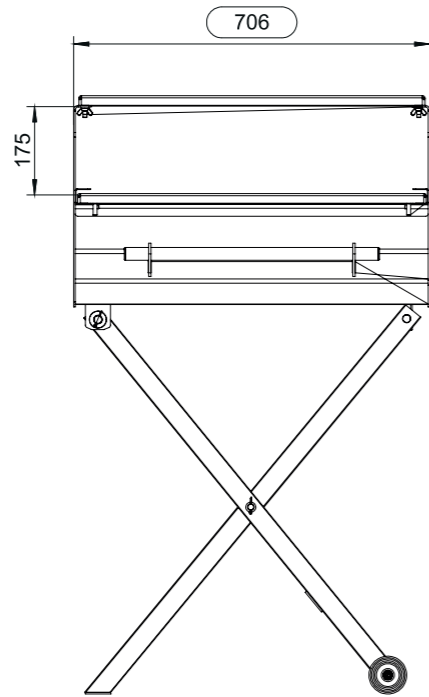

ARTMILL Milla 700

DIMENSÕES BÁSICAS

Comprimento Total

vista frontal

Altura Total

vista frontal

Dimensões Grelhas

vista superior

Largura Total

vista lateral

Dimensões Fechada

vista isométrica

Peso Total: ~ 49kg