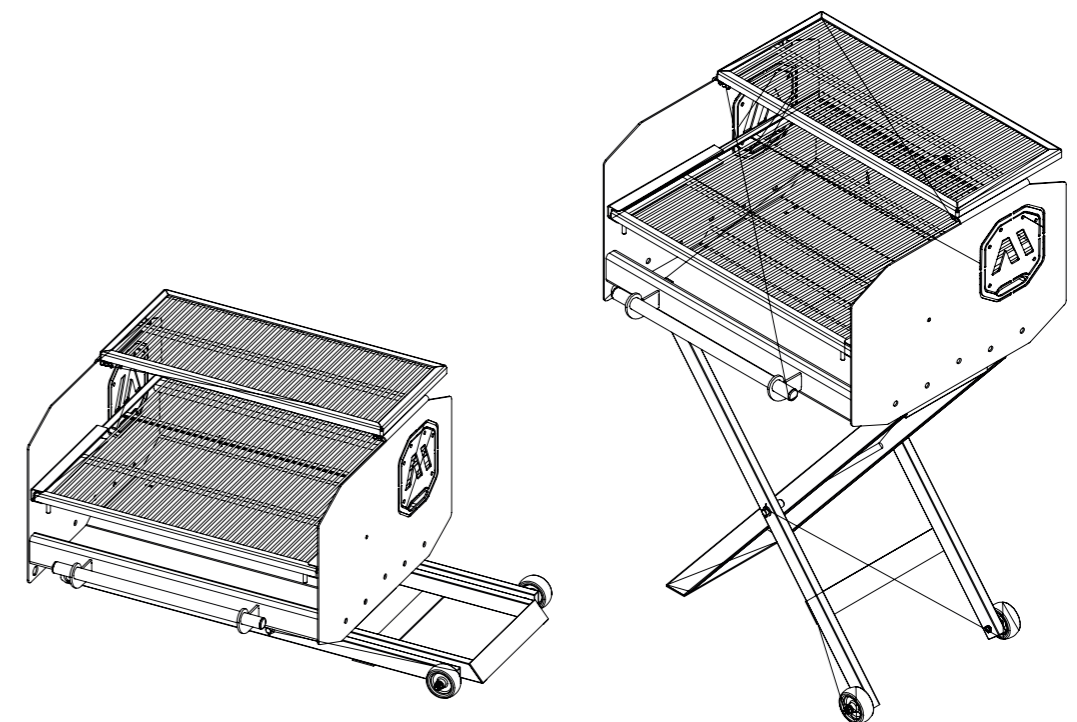

ARTMILL Milla 700

DIMENSÕES BÁSICAS

Comprimento Total

vista frontal

Altura Total

vista frontal

Dimensões Grelhas

vista superior

Largura Total

vista lateral

Dimensões Fechada

vista isométrica

Peso Total: ~ 49kg