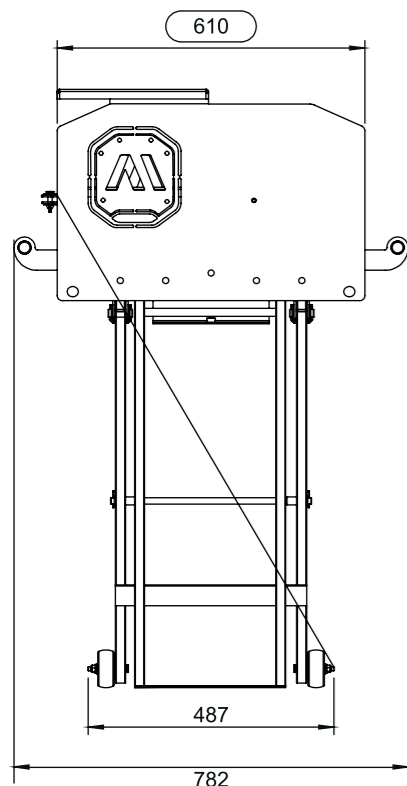

ARTMILL Milla 700

DIMENSÕES BÁSICAS

Comprimento Total

vista frontal

Altura Total

vista frontal

Dimensões Grelhas

vista superior

Largura Total

vista lateral

Dimensões Fechada

vista isométrica

Peso Total: ~ 49kg