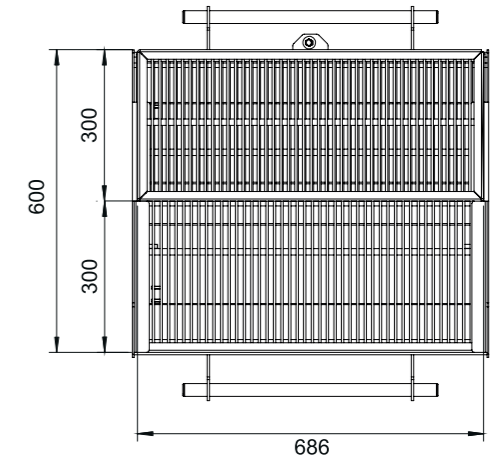

ARTMILL Milla 700

DIMENSÕES BÁSICAS

Comprimento Total

vista frontal

Altura Total

vista frontal

Dimensões Grelhas

vista superior

Largura Total

vista lateral

Dimensões Fechada

vista isométrica

Peso Total: ~ 49kg