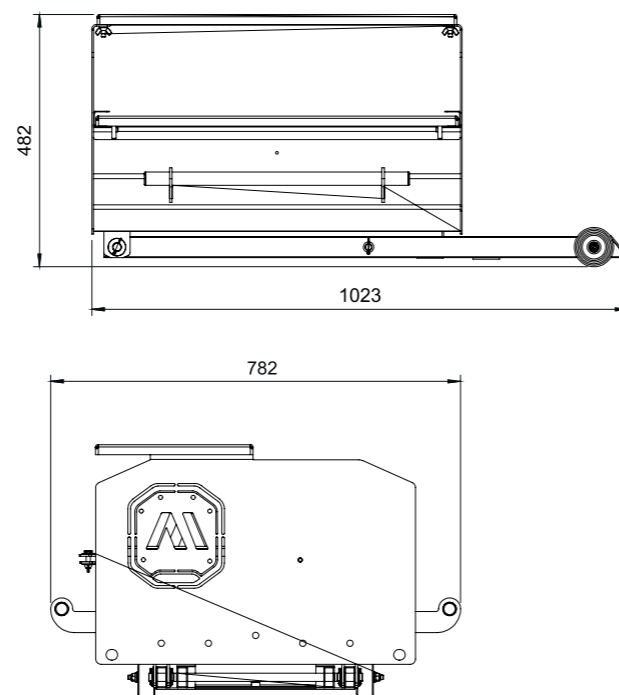

ARTMILL Milla 700

DIMENSÕES BÁSICAS

Comprimento Total

vista frontal

Altura Total

vista frontal

Dimensões Grelhas

vista superior

Largura Total

vista lateral

Dimensões Fechada

vista isométrica

Peso Total: ~ 49kg