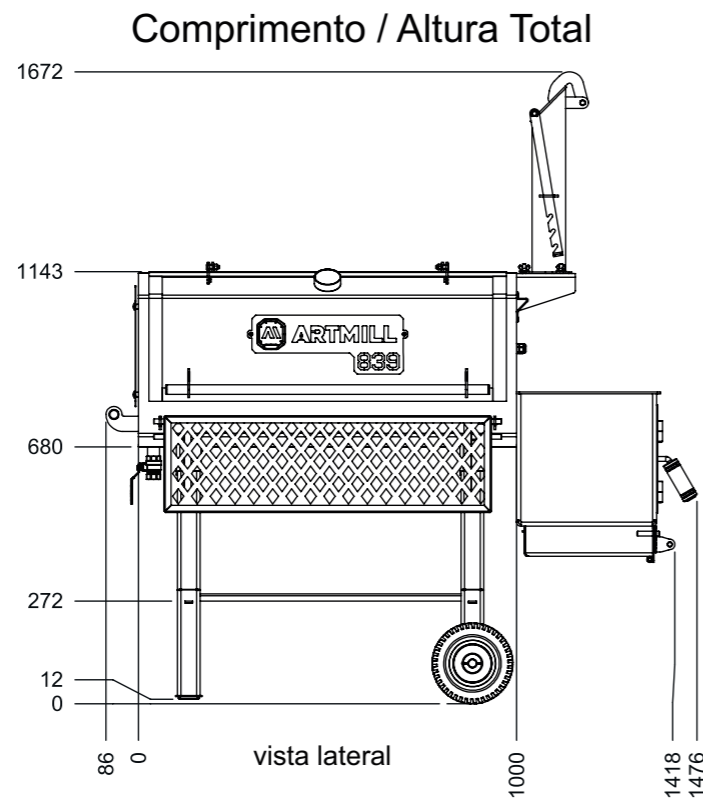

ARTMILL

839

2 0 2 1

DIMENSÕES BÁSICAS

Dimensões Grelha Interna

Dimensões Camara

Largura Total

Distância Entre Grelhas

vista isométrica

Peso Total: ~ 139kg