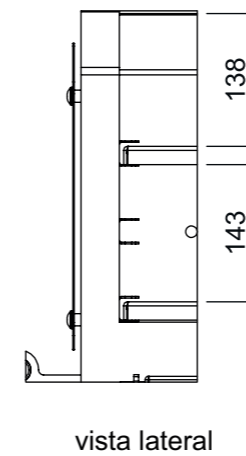

ARTMILL

839

2 0 2 1

DIMENSÕES BÁSICAS

Dimensões Grelha Interna

Dimensões Camara

Largura Total

Distância Entre Grelhas

vista isométrica

Peso Total: ~ 139kg