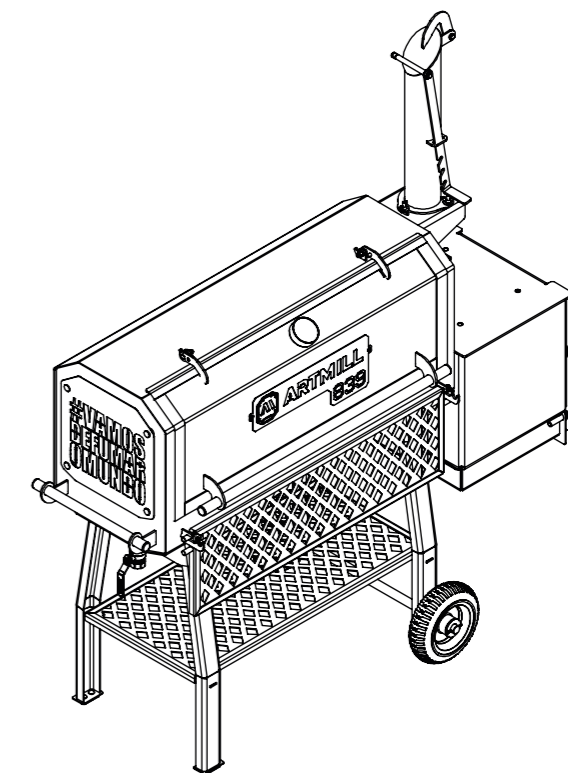

ARTMILL

839

2 0 2 1

DIMENSÕES BÁSICAS

Dimensões Grelha Interna

Dimensões Camara

Largura Total

Distância Entre Grelhas

vista isométrica

Peso Total: ~ 139kg