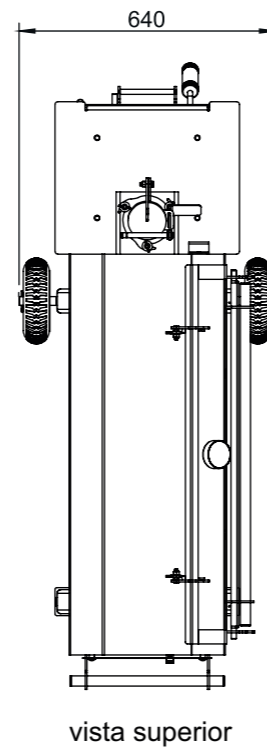

ARTMILL

839

2 0 2 1

DIMENSÕES BÁSICAS

Dimensões Grelha Interna

Dimensões Camara

Largura Total

Distância Entre Grelhas

vista isométrica

Peso Total: ~ 139kg