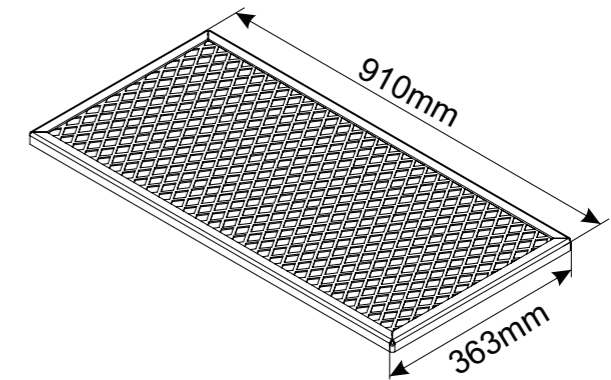

ARTMILL

839

2 0 2 1

DIMENSÕES BÁSICAS

Dimensões Grelha Interna

Dimensões Camara

Largura Total

Distância Entre Grelhas

vista isométrica

Peso Total: ~ 139kg