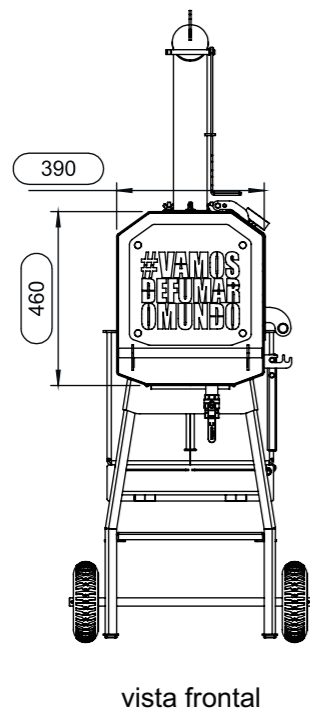

ARTMILL

839

2 0 2 1

DIMENSÕES BÁSICAS

Dimensões Grelha Interna

Dimensões Camara

Largura Total

Distância Entre Grelhas

vista isométrica

Peso Total: ~ 139kg