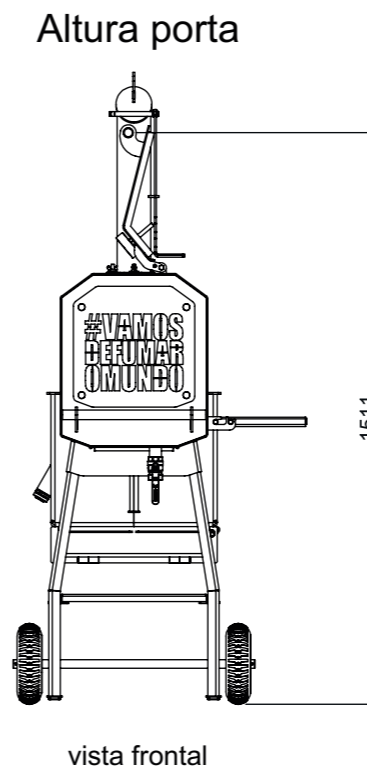

ARTMILL

839

2 0 2 1

DIMENSÕES BÁSICAS

Dimensões Grelha Interna

Dimensões Camara

Largura Total

Distância Entre Grelhas

vista isométrica

Peso Total: ~ 139kg