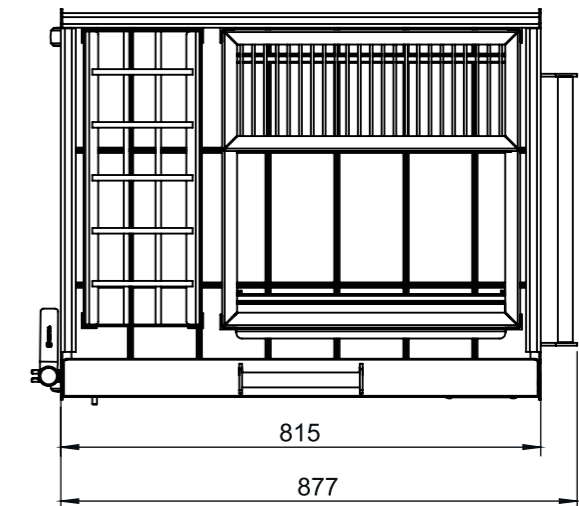

DIMENSÕES BÁSICAS

ARTMILL Parrilla 800

Altura Total

vista frontal

Largura Total

vista lateral

Comprimento Total

vista superior

Base das Grelhas

Braseiro

vista isométrica

Peso Total ~83kg