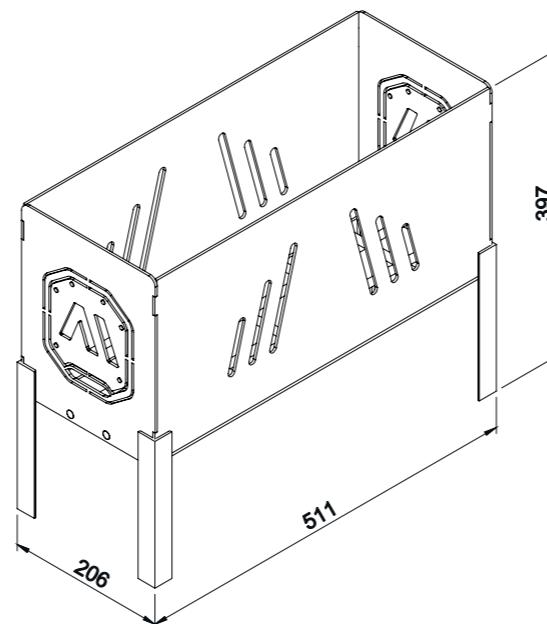

DIMENSÕES BÁSICAS

ARTMILL Parrilla 800

Altura Total

vista frontal

Largura Total

vista lateral

Comprimento Total

vista superior

Base das Grelhas

Braseiro

vista isométrica

Peso Total ~83kg