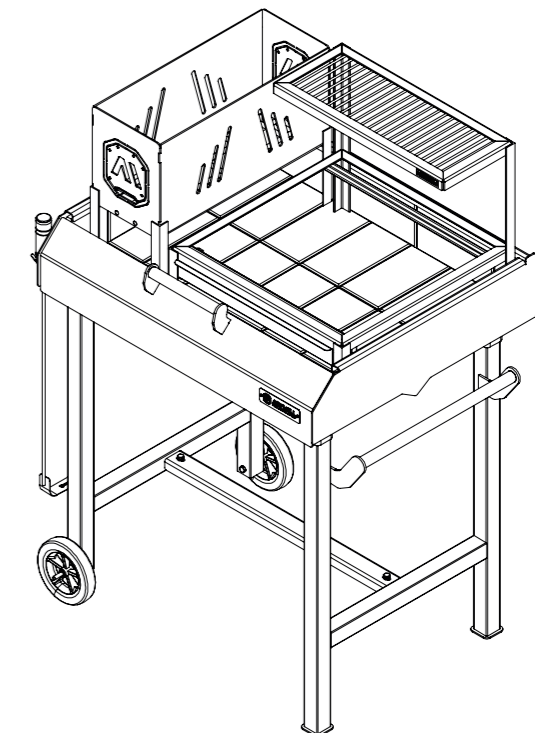

DIMENSÕES BÁSICAS

ARTMILL Parrilla 800

Altura Total

vista frontal

Largura Total

vista lateral

Comprimento Total

vista superior

Base das Grelhas

Braseiro

vista isométrica

Peso Total ~83kg