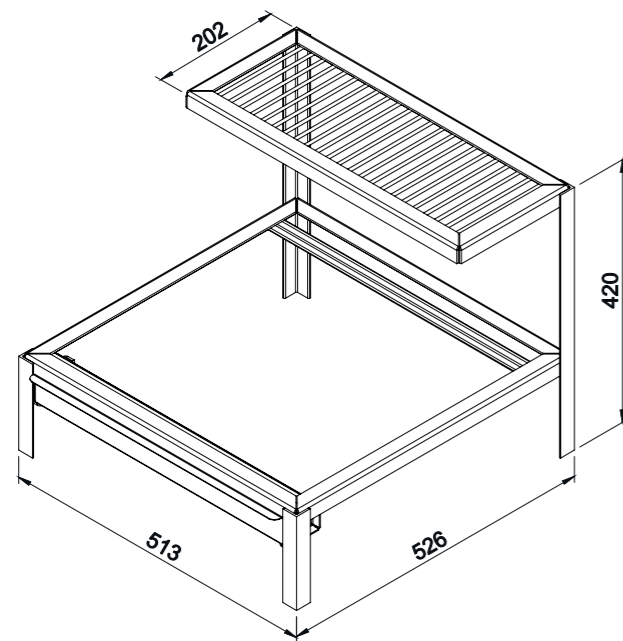

DIMENSÕES BÁSICAS

ARTMILL Parrilla 800

Altura Total

vista frontal

Largura Total

vista lateral

Comprimento Total

vista superior

Base das Grelhas

Braseiro

vista isométrica

Peso Total ~83kg