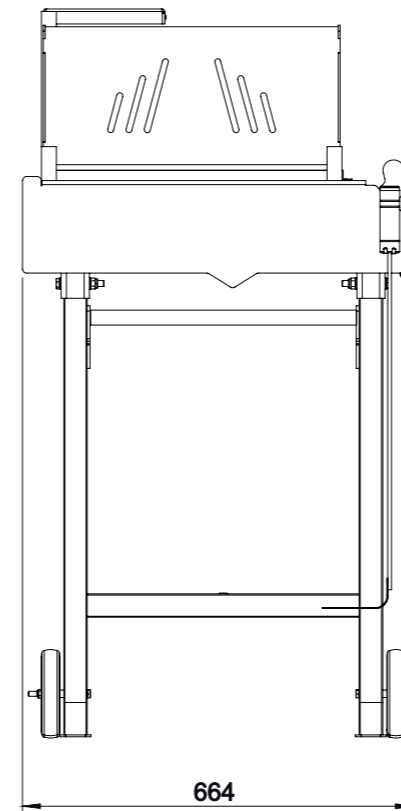

DIMENSÕES BÁSICAS

ARTMILL Parrilla 800

Altura Total

vista frontal

Largura Total

vista lateral

Comprimento Total

vista superior

Base das Grelhas

Braseiro

vista isométrica

Peso Total ~83kg