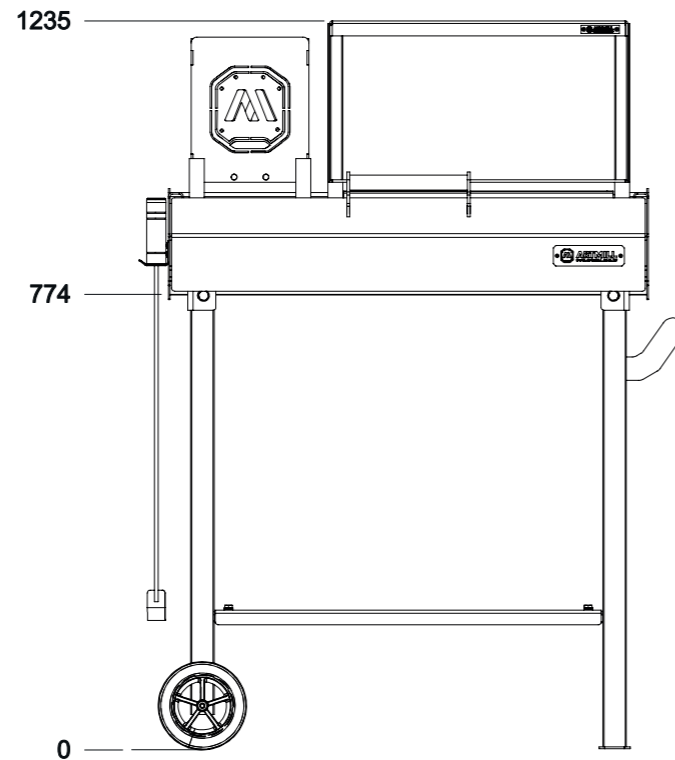

DIMENSÕES BÁSICAS

ARTMILL Parrilla 800

Altura Total

vista frontal

Largura Total

vista lateral

Comprimento Total

vista superior

Base das Grelhas

Braseiro

vista isométrica

Peso Total ~83kg